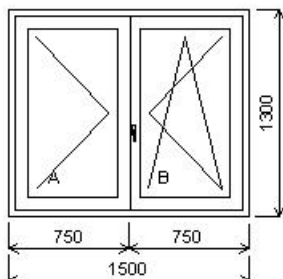

Pozice: 1/: Dvojdílné okno + příslušenství

Rozměry rámu: 1500,0 x 1300,0 mm

CLASSIC Line

Základní cena: Dvojdílné okno
 Barva (ext/int): Bílá
 Sklo: F4-16TGI-T4 U=1.1 30dB standard
 Rám: Rám 64 mm s těs.
 Stulp: Klapačka malá 44mm
 Křídlo: Křídlo Z60 Classic Line s těs.
 Podklad. profil: Podkladní lišta 30/5K bílá
 Barva těsnění: Standard
 Kliky: Okenní klika proti vniknutí BÍLÁ OPTIMO
 Doplnky: Uzavírač bílý se zámkem otev.po lohy 1ks
 Výška kliky: (FFG) A:S, B:500

Množství: 8

Cena za ks:11 220,00 Kč

Celkem:**89 760,00 Kč****Pozice: 2/: Dvojdílné okno + příslušenství**

Rozměry rámu: 1200,0 x 1300,0 mm

CLASSIC Line

Základní cena: Dvojdílné okno
 Barva (ext/int): Bílá
 Sklo: F4-16TGI-T4 U=1.1 30dB standard
 Rám: Rám 64 mm s těs.
 Stulp: Klapačka malá 44mm
 Křídlo: Křídlo Z60 Classic Line s těs.
 Podklad. profil: Podkladní lišta 30/5K bílá
 Barva těsnění: Standard
 Kliky: Okenní klika proti vniknutí BÍLÁ OPTIMO
 Doplnky: Uzavírač bílý se zámkem otev.po lohy 1ks
 Výška kliky: (FFG) A:S, B:500

Množství: 2

Cena za ks:10 325,00 Kč

Celkem:**20 650,00 Kč**

3	14,60 m	plast. parapet DECEUNINCK Novasil šířka: 300 mm, barva: mramor	420,00	6.132,00
4	10,00 ks	boční krytky parapetu DECEUNINCK barva: šedá	60,00	600,00
5	1.00 ks	horizontální žaluzie k pol.: 1-2, celkem ks: 20 barva nosníku: bílá barva lamel: dle výběru	12.960,00	12.960,00
6	1.00 ks	montážní práce - doprava - demontáž původních výplní včetně likvidace - základní montáž nových výplní - montáž vnitřních parapet - napojení vnějších stávajících parapet - zednické zapravení oken	31.420,00	31.420,00
součet položek				161.522,00
množstevní sleva			-25.00 %	- 40.381,00
cena bez DPH (Kč)				121.141,00
DPH 15%			15.00 %	18.171,00
cena celkem (Kč)				139.312,00