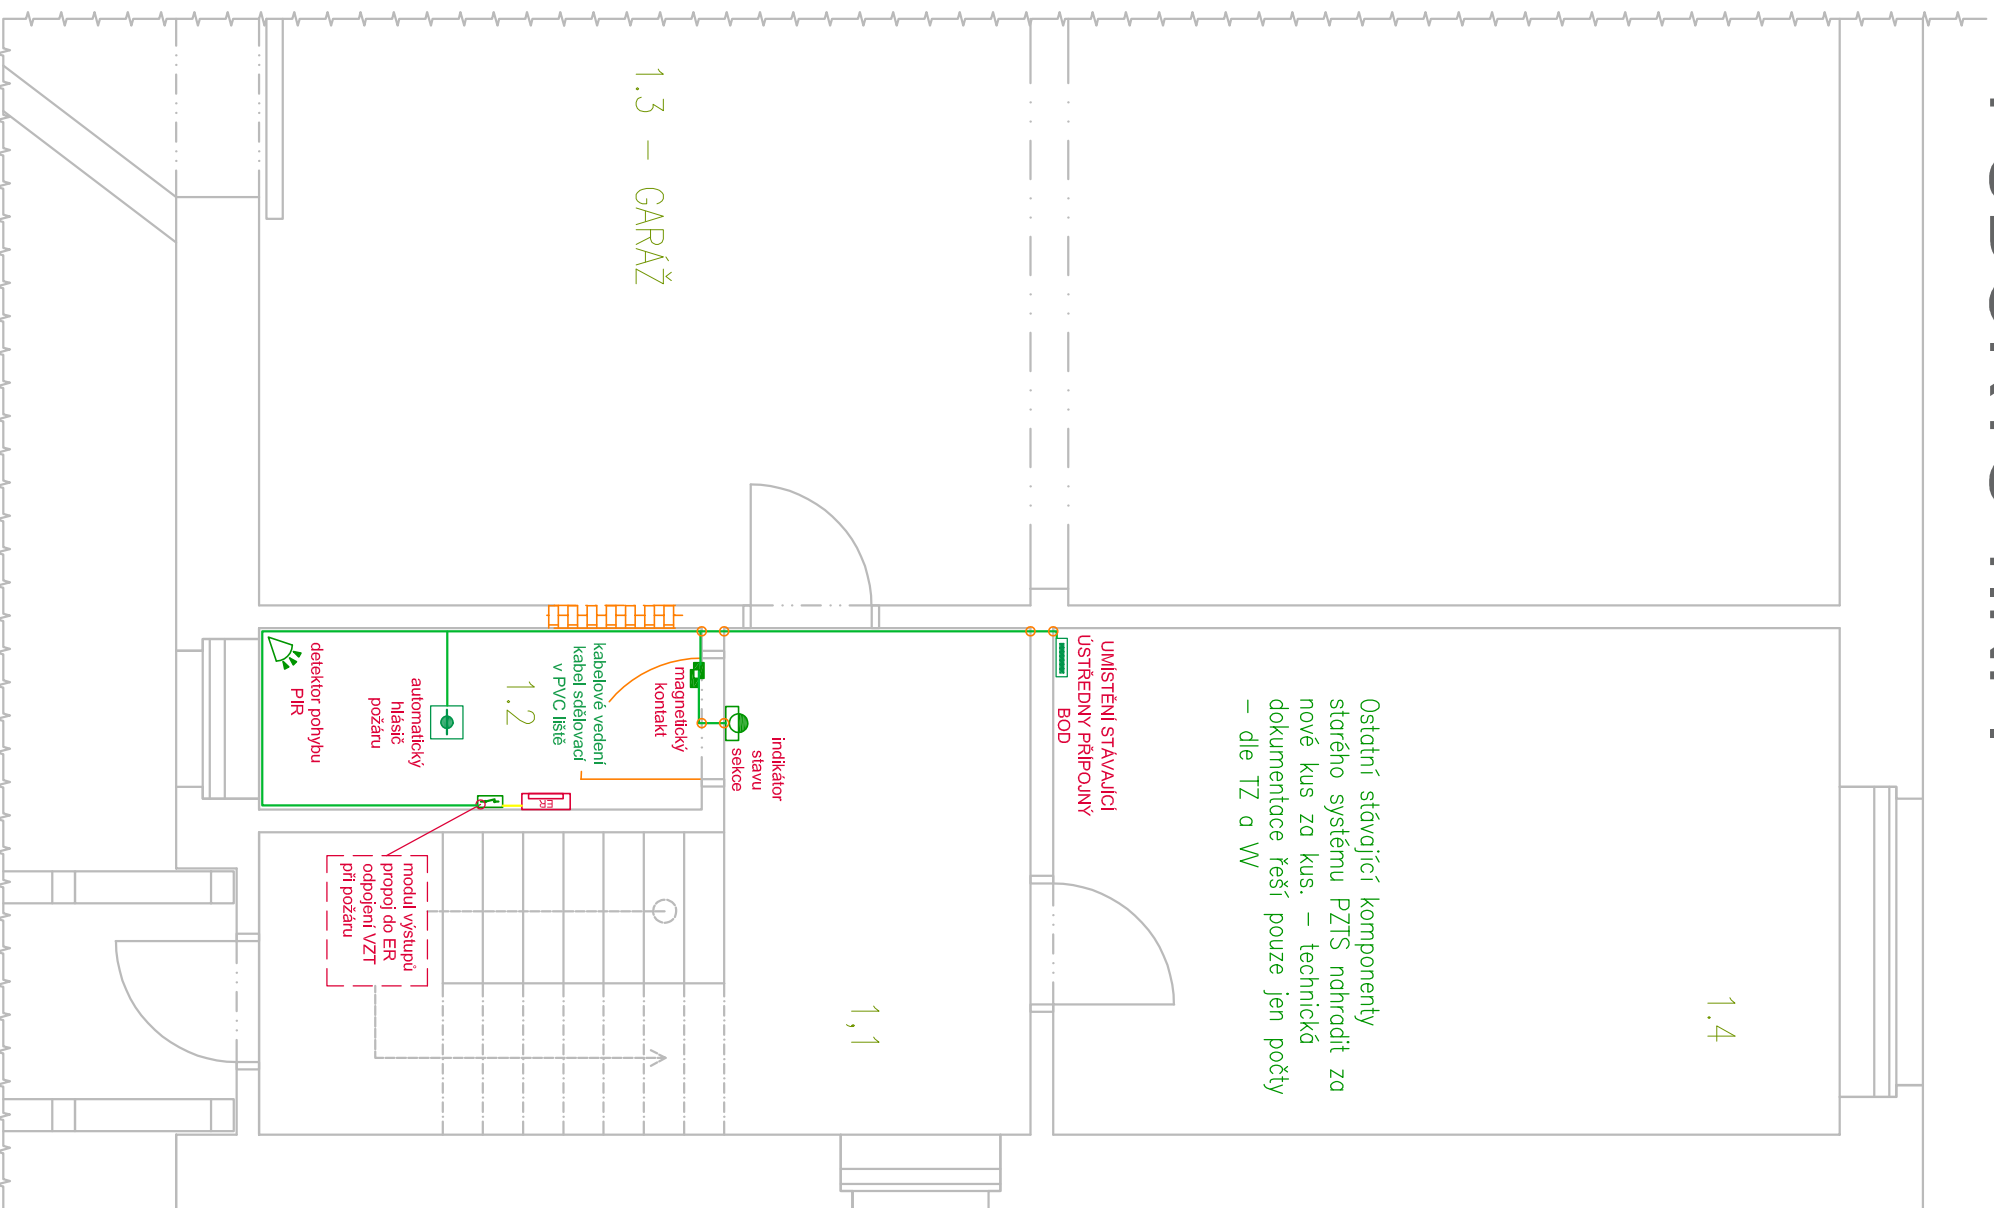

PŮDORYS 1.NP.

PROJEKTANT	ING. KAREL ALEXA	<i>Kalena</i>	ST. DOK.	DZS + DPS
ZODP. PROJEKTANT	ING. KAREL ALEXA	<i>Kalena</i>	NÁZEV	PŮDORYS ČÁSTI 1.NP
KONTROLA	ING. KAREL ALEXA	<i>Kalena</i>	ČÍSLO VÝKRESU	03/01
ZADAVATEL	AOPK ČR			
STAVBA	Zabezpečení serveroven AOPK ČR			
SOUBOR	AOPK ČR LIBEREC			
	STAVEBNÍ ÚPRAVY + VZT			
ČÍSLO ZAKÁZKY	2174-03-18/A14			
FORMÁT	A3	MĚŘITKO	1:50	DATUM
				05.2018
<p>Alexa-projekce s.r.o. projektování sdělovacích rozvodů Minská 27a, Brno info@alexa-projekce.cz</p>				

PŮDORYS 1.NP.

PROJEKTANT	ING. KAREL ALEXA	<i>Kalena</i>	<p style="text-align: center;">Alexa-projekce s.r.o. projektování sdělovacích rozvodů Minská 27a, Brno info@alexa-projekce.cz</p>		
ZODP. PROJEKTANT	ING. KAREL ALEXA	<i>Kalena</i>			
KONTROLA	ING. KAREL ALEXA	<i>Kalena</i>			
ZADAVATEL	AOPK ČR				
STAVBA	Zabezpečení serveroven AOPK ČR	ST. DOK.			
SOUBOR	AOPK ČR LIBEREC ELEKTRO INSTALACE	NÁZEV	PŮDORYS ČÁSTI 1.NP		
ČÍSLO ZAKÁZKY	2174-03-18/A14	ČÍSLO VÝKRESU	03/02		
FORMÁT	A3	MĚŘÍTKO	1:50	DATUM	05.2018

PŮDORYS 1.NP.

PROJEKTANT	ING. KAREL ALEXA	<i>Kalena</i>	Alexa-projektce s.r.o. projektování sčelovacích rozvodů Mlýnská 27a, Brno info@alexaprojektce.cz
ZODP. PROJEKTANT	ING. KAREL ALEXA	<i>Kalena</i>	
KONTROLA	ING. KAREL ALEXA	<i>Kalena</i>	
ZADAVATEL	AOPK ČR		
STAVBA	Zabezpečení serveroven AOPK ČR		ST. DOK.
SOUBOR	AOPK ČR LIBEREC SYSTÉM PZTS		DZS + DPS
ČÍSLO ZAKÁZKY	2174-03-18/A14		NÁZEV
FORMÁT	A3	MĚŘITKO 1:50	DATUM 05.2018
			ČÍSLO VÝKRESU
			03/03
			PŮDORYS ČÁSTI 1.NP

PŮDORYS 1.NP.

PROJEKTANT	ING. KAREL ALEXA	<i>Kalena</i>
ZODP. PROJEKTANT	ING. KAREL ALEXA	<i>Kalena</i>
KONTROLA	ING. KAREL ALEXA	<i>Kalena</i>
ZADAVATEL	AOPK ČR	
STAVBA	Zabezpečení serveroven AOPK ČR	
SOUBOR	AOPK ČR LIBEREC	
	PŘESUN SERVERU A ÚPRAVA LAN	
ČÍSLO ZAKÁZKY	2174-03-18/A14	ČÍSLO VÝKRESU
FORMÁT	A3	03/04
MĚŘITKO	1:50	
DATUM	05.2018	
NÁZEV	PŮDORYS ČÁSTI 1.NP	
ST. DOK.	DZS + DPS	
Alexa-projekce s.r.o. projektování sčelovacích rozvodů Minská 27a, Brno info@alexaprojekce.cz		