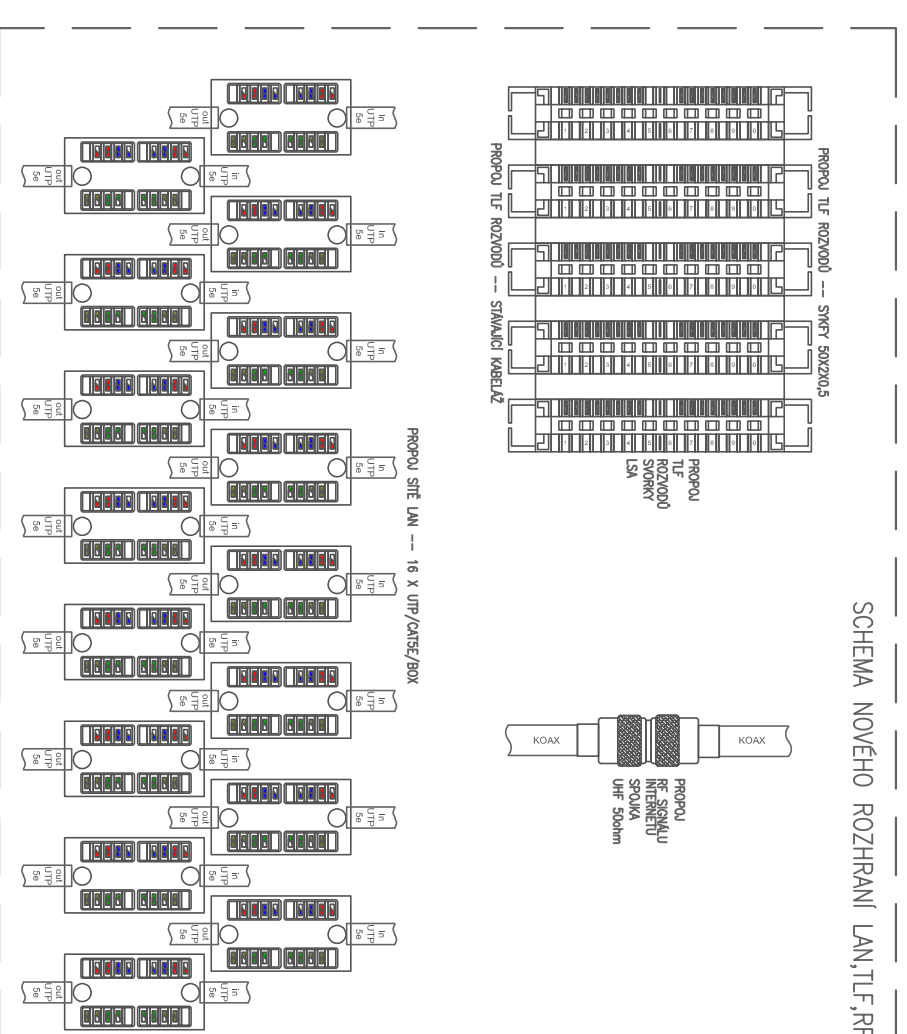

PŮDORYS 1.NP.

PROJEKTANT	ING. KAREL ALEXA	<i>Kalena</i>	ST. DOK.	DZS + DPS
ZODP. PROJEKTANT	ING. KAREL ALEXA	<i>Kalena</i>	NÁZEV	PŮDORYS ČÁSTI 1.NP
KONTROLA	ING. KAREL ALEXA	<i>Kalena</i>	ČÍSLO VÝKRESU	03/01
ZADAVATEL	AOPK ČR			
STAVBA	Zabezpečení serveroven AOPK ČR			
SOUBOR	AOPK ČR LIBEREC			
	STAVEBNÍ ÚPRAVY + VZT			
ČÍSLO ZAKÁZKY	2174-03-18/A14			
FORMÁT	A3	MĚŘITKO	1:50	DATUM
				05.2018
<p>Alexa-projekce s.r.o. projektování sdělovacích rozvodů Minská 27a, Brno info@alexa-projekce.cz</p>				

PŮDORYS 1.NP.

PROJEKTANT	ING. KAREL ALEXA	<i>Kalena</i>	<p style="text-align: center;">Alexa-projekce s.r.o. projektování sdělovacích rozvodů Minská 27a, Brno info@alexa-projekce.cz</p>		
ZODP. PROJEKTANT	ING. KAREL ALEXA	<i>Kalena</i>			
KONTROLA	ING. KAREL ALEXA	<i>Kalena</i>			
ZADAVATEL	AOPK ČR				
STAVBA	Zabezpečení serveroven AOPK ČR	ST. DOK.			
SOUBOR	AOPK ČR LIBEREC ELEKTRO INSTALACE	NÁZEV	PŮDORYS ČÁSTI 1.NP		
ČÍSLO ZAKÁZKY	2174-03-18/A14	ČÍSLO VÝKRESU	03/02		
FORMÁT	A3	MĚŘÍTKO	1:50	DATUM	05.2018

PŮDORYS 1.NP.

PROJEKTANT	ING. KAREL ALEXA	<i>Kalena</i>	Alexa-projektce s.r.o. projektování sčelovacích rozvodů Mlýnská 27a, Brno info@alexaprojektce.cz
ZODP. PROJEKTANT	ING. KAREL ALEXA	<i>Kalena</i>	
KONTROLA	ING. KAREL ALEXA	<i>Kalena</i>	
ZADAVATEL	AOPK ČR		
STAVBA	Zabezpečení serveroven AOPK ČR		ST. DOK.
SOUBOR	AOPK ČR LIBEREC SYSTÉM PZTS		DZS + DPS
ČÍSLO ZAKÁZKY	2174-03-18/A14		NÁZEV
FORMÁT	A3	MĚŘITKO 1:50	DATUM 05.2018
			ČÍSLO VÝKRESU
			03/03
			PŮDORYS ČÁSTI 1.NP

PŮDORYS 1.NP.

PROJEKTANT	ING. KAREL ALEXA	<i>Kalena</i>
ZODP. PROJEKTANT	ING. KAREL ALEXA	<i>Kalena</i>
KONTROLA	ING. KAREL ALEXA	<i>Kalena</i>
ZADAVATEL	AOPK ČR	
STAVBA	Zabezpečení serveroven AOPK ČR	
SOUBOR	AOPK ČR LIBEREC	
	PŘESUN SERVERU A ÚPRAVA LAN	
ČÍSLO ZAKÁZKY	2174-03-18/A14	ČÍSLO VÝKRESU
FORMÁT	A3	03/04
MĚŘITKO	1:50	
DATUM	05.2018	
NÁZEV	PŮDORYS ČÁSTI 1.NP	
ST. DOK.	DZS + DPS	
Alexa-projekce s.r.o. projektování sčelovacích rozvodů Minská 27a, Brno info@alexaprojekce.cz		