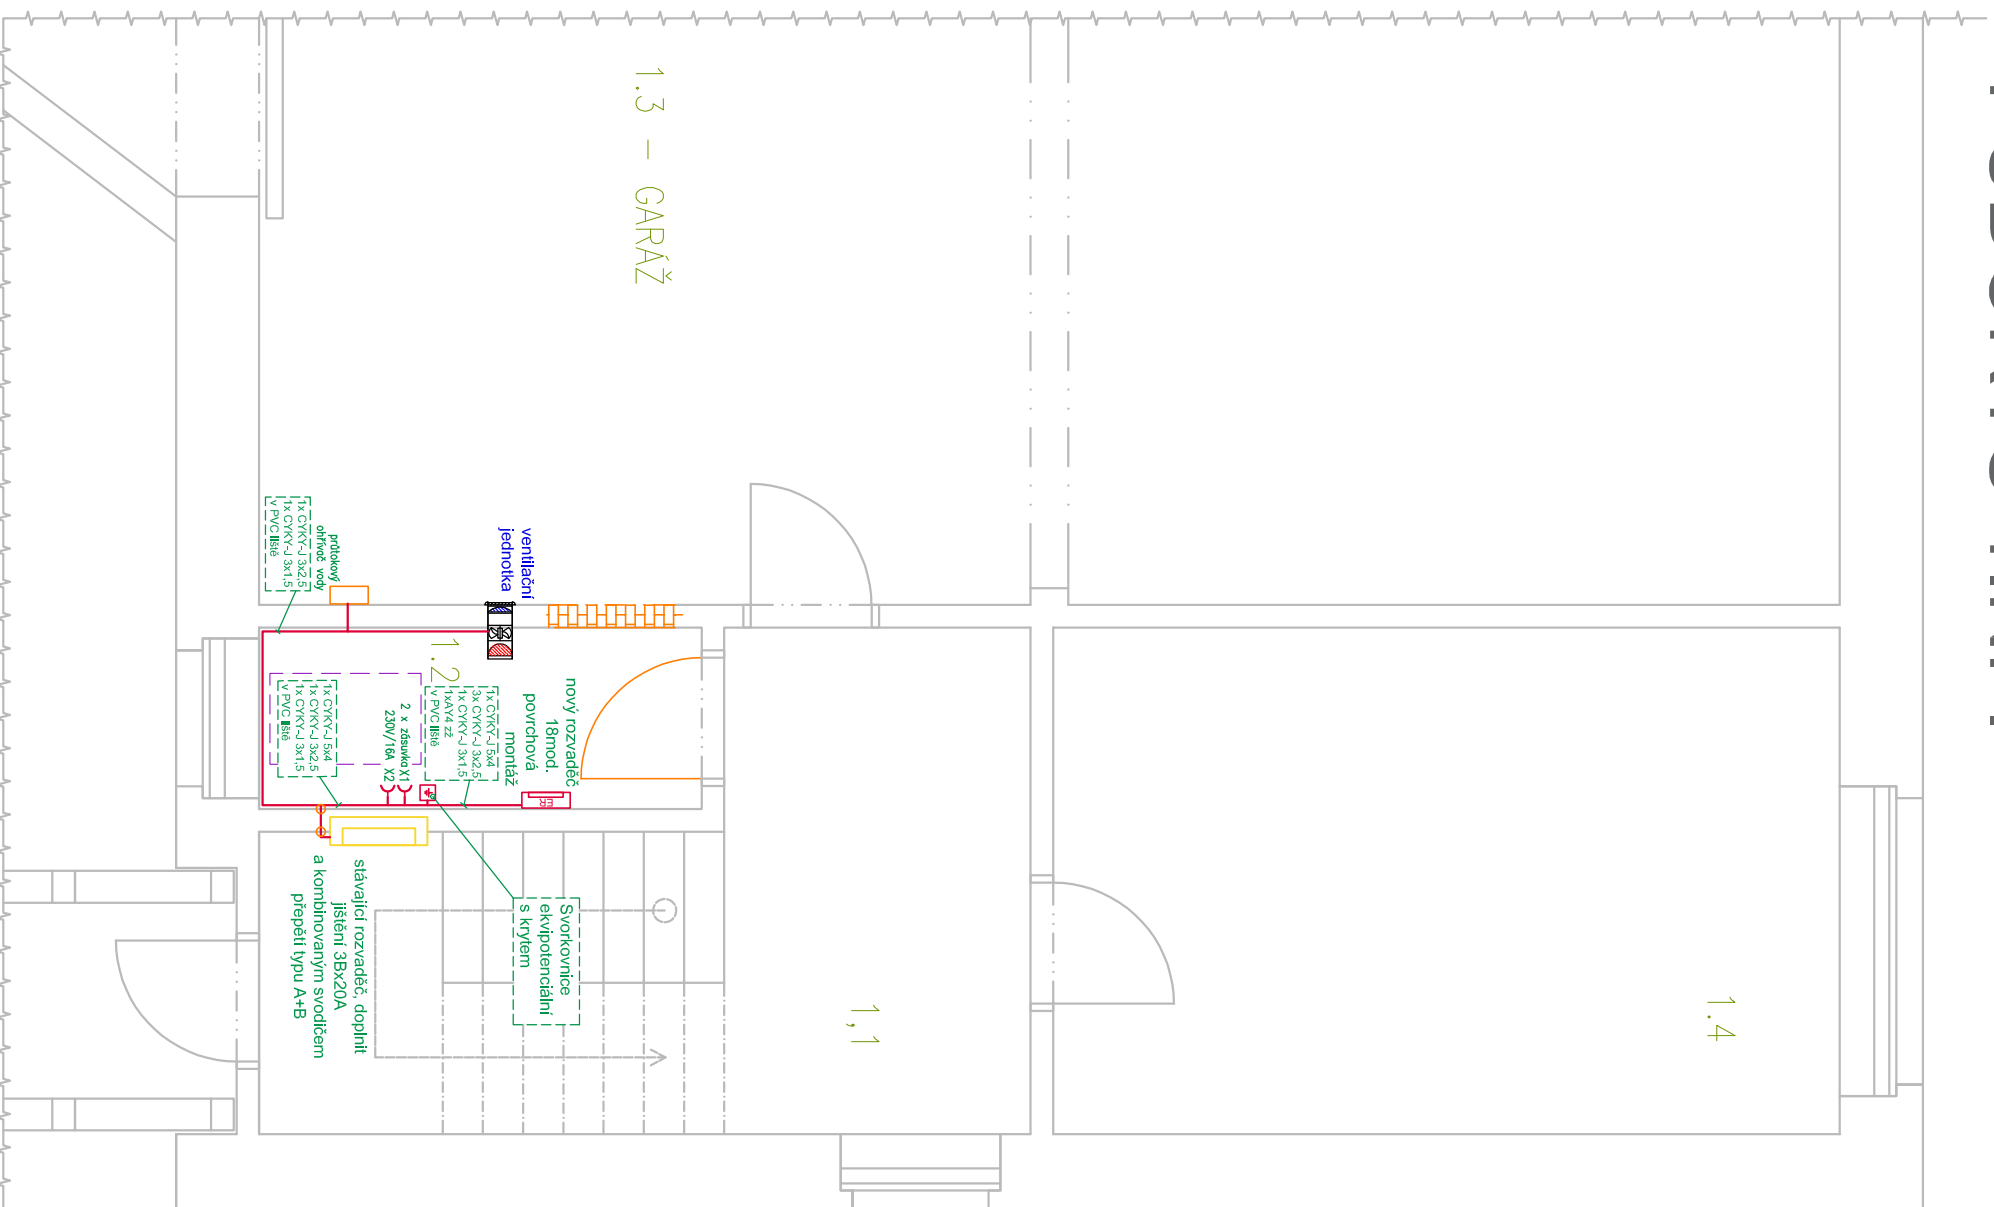

PŮDORYS 1.NP.

PROJEKTANT	ING. KAREL ALEXA	<i>Kalena</i>	ST. DOK.	DZS + DPS
ZODP. PROJEKTANT	ING. KAREL ALEXA	<i>Kalena</i>	NÁZEV	PŮDORYS ČÁSTI 1.NP
KONTROLA	ING. KAREL ALEXA	<i>Kalena</i>	ČÍSLO VÝKRESU	03/01
ZADAVATEL	AOPK ČR			
STAVBA	Zabezpečení serveroven AOPK ČR			
SOUBOR	AOPK ČR LIBEREC			
	STAVEBNÍ ÚPRAVY + VZT			
ČÍSLO ZAKÁZKY	2174-03-18/A14			
FORMÁT	A3	MĚŘITKO	1:50	DATUM
				05.2018
<p>Alexa-projekce s.r.o. projektování sdělovacích rozvodů Minská 27a, Brno info@alexa-projekce.cz</p>				

PŮDORYS 1.NP.

PROJEKTANT	ING. KAREL ALEXA	<i>Kalena</i>	<p style="text-align: center;">Alexa-projekce s.r.o. projektování sdělovacích rozvodů Minská 27a, Brno info@alexa-projekce.cz</p>		
ZODP. PROJEKTANT	ING. KAREL ALEXA	<i>Kalena</i>			
KONTROLA	ING. KAREL ALEXA	<i>Kalena</i>			
ZADAVATEL	AOPK ČR				
STAVBA	Zabezpečení serveroven AOPK ČR	ST. DOK.			
SOUBOR	AOPK ČR LIBEREC ELEKTRO INSTALACE	NÁZEV	PŮDORYS ČÁSTI 1.NP		
ČÍSLO ZAKÁZKY	2174-03-18/A14	ČÍSLO VÝKRESU	03/02		
FORMÁT	A3	MĚŘÍTKO	1:50	DATUM	05.2018

PŮDORYS 1.NP.

PROJEKTANT	ING. KAREL ALEXA	<i>Kalena</i>	Alexa-projektce s.r.o. projektování sčelovacích rozvodů Mlýnská 27a, Brno info@alexaprojektce.cz
ZODP. PROJEKTANT	ING. KAREL ALEXA	<i>Kalena</i>	
KONTROLA	ING. KAREL ALEXA	<i>Kalena</i>	
ZADAVATEL	AOPK ČR		
STAVBA	Zabezpečení serveroven AOPK ČR		ST. DOK.
SOUBOR	AOPK ČR LIBEREC SYSTÉM PZTS		DZS + DPS
ČÍSLO ZAKÁZKY	2174-03-18/A14		NÁZEV
FORMÁT	A3	MĚŘITKO 1:50	DATUM 05.2018
			ČÍSLO VÝKRESU
			03/03
			PŮDORYS ČÁSTI 1.NP

PŮDORYS 1.NP.

PROJEKTANT	ING. KAREL ALEXA	<i>Kalena</i>
ZODP. PROJEKTANT	ING. KAREL ALEXA	<i>Kalena</i>
KONTROLA	ING. KAREL ALEXA	<i>Kalena</i>
ZADAVATEL	AOPK ČR	
STAVBA	Zabezpečení serveroven AOPK ČR	
SOUBOR	AOPK ČR LIBEREC	
	PŘESUN SERVERU A ÚPRAVA LAN	
ČÍSLO ZAKÁZKY	2174-03-18/A14	ČÍSLO VÝKRESU
FORMÁT	A3	03/04
MĚŘITKO	1:50	
DATUM	05.2018	
NÁZEV	PŮDORYS ČÁSTI 1.NP	
ST. DOK.	DZS + DPS	
Alexa-projekce s.r.o. projektování sčelovacích rozvodů Minská 27a, Brno info@alexaprojekce.cz		