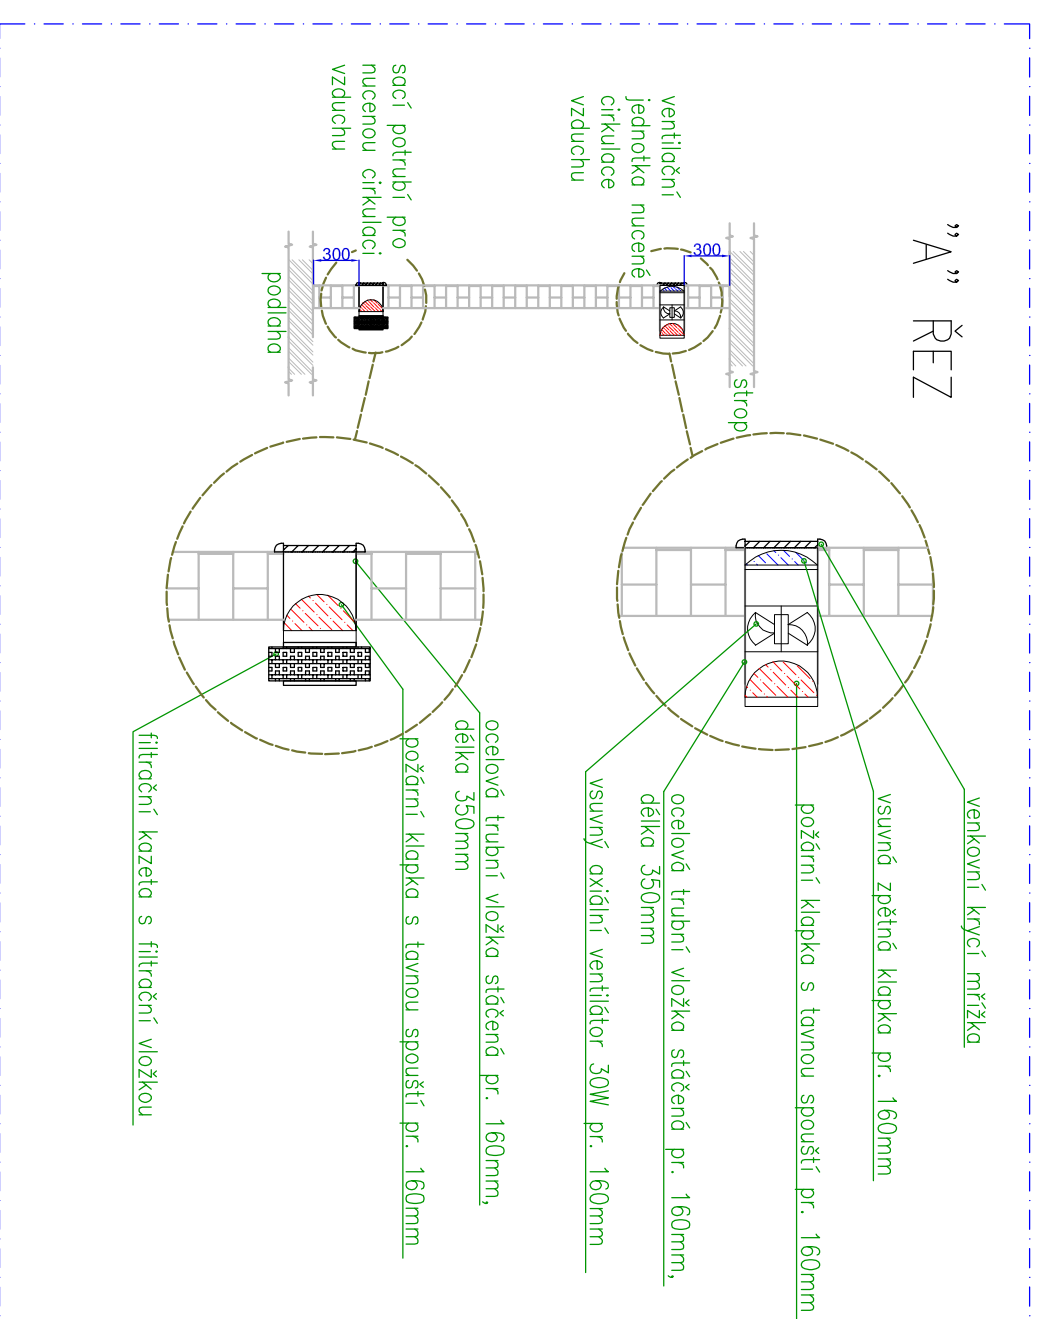

PŮDORYS 1.NP.

PROJEKTANT	ING. KAREL ALEXA	<i>Kalena</i>	ST. DOK.	DZS + DPS
ZODP. PROJEKTANT	ING. KAREL ALEXA	<i>Kalena</i>	NÁZEV	PŮDORYS ČÁSTI 1.NP
KONTROLA	ING. KAREL ALEXA	<i>Kalena</i>	ČÍSLO VÝKRESU	03/01
ZADAVATEL	AOPK ČR			
STAVBA	Zabezpečení serveroven AOPK ČR			
SOUBOR	AOPK ČR LIBEREC			
	STAVEBNÍ ÚPRAVY + VZT			
ČÍSLO ZAKÁZKY	2174-03-18/A14			
FORMÁT	A3	MĚŘITKO	1:50	DATUM
				05.2018
<p>Alexa-projekce s.r.o. projektování sdělovacích rozvodů Minská 27a, Brno info@alexa-projekce.cz</p>				

PŮDORYS 1.NP.

PROJEKTANT	ING. KAREL ALEXA	<i>Kalena</i>	<p style="text-align: center;">Alexa-projekce s.r.o. projektování sdělovacích rozvodů Minská 27a, Brno info@alexa-projekce.cz</p>		
ZODP. PROJEKTANT	ING. KAREL ALEXA	<i>Kalena</i>			
KONTROLA	ING. KAREL ALEXA	<i>Kalena</i>			
ZADAVATEL	AOPK ČR				
STAVBA	Zabezpečení serveroven AOPK ČR	ST. DOK.			
SOUBOR	AOPK ČR LIBEREC ELEKTRO INSTALACE	NÁZEV	PŮDORYS ČÁSTI 1.NP		
ČÍSLO ZAKÁZKY	2174-03-18/A14	ČÍSLO VÝKRESU	03/02		
FORMÁT	A3	MĚŘÍTKO	1:50	DATUM	05.2018

PŮDORYS 1.NP.

PROJEKTANT	ING. KAREL ALEXA	<i>Kalena</i>	Alexa-projektce s.r.o. projektování sčelovacích rozvodů Mlýnská 27a, Brno info@alexaprojektce.cz
ZODP. PROJEKTANT	ING. KAREL ALEXA	<i>Kalena</i>	
KONTROLA	ING. KAREL ALEXA	<i>Kalena</i>	
ZADAVATEL	AOPK ČR		
STAVBA	Zabezpečení serveroven AOPK ČR		ST. DOK.
SOUBOR	AOPK ČR LIBEREC SYSTÉM PZTS		DZS + DPS
ČÍSLO ZAKÁZKY	2174-03-18/A14		NÁZEV
FORMÁT	A3	MĚŘITKO 1:50	DATUM 05.2018
			ČÍSLO VÝKRESU
			03/03
			PŮDORYS ČÁSTI 1.NP

PŮDORYS 1.NP.

PROJEKTANT	ING. KAREL ALEXA	<i>Kalena</i>
ZODP. PROJEKTANT	ING. KAREL ALEXA	<i>Kalena</i>
KONTROLA	ING. KAREL ALEXA	<i>Kalena</i>
ZADAVATEL	AOPK ČR	
STAVBA	Zabezpečení serveroven AOPK ČR	
SOUBOR	AOPK ČR LIBEREC	
	PŘESUN SERVERU A ÚPRAVA LAN	
ČÍSLO ZAKÁZKY	2174-03-18/A14	ČÍSLO VÝKRESU
FORMÁT	A3	03/04
MĚŘITKO	1:50	
DATUM	05.2018	
NÁZEV	PŮDORYS ČÁSTI 1.NP	
ST. DOK.	DZS + DPS	
Alexa-projekce s.r.o. projektování sčelovacích rozvodů Minská 27a, Brno info@alexaprojekce.cz		