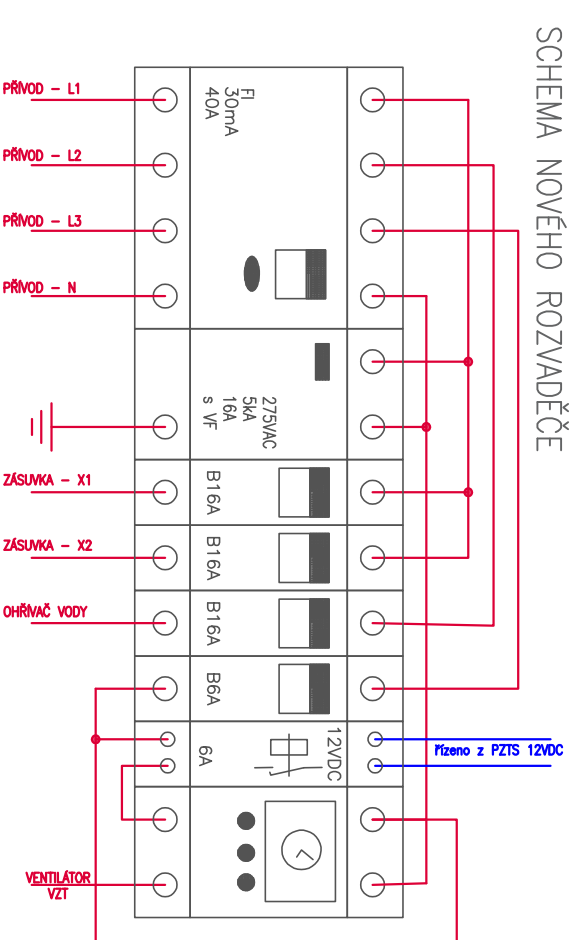

PŮDORYS 1.NP.

PROJEKTANT	ING. KAREL ALEXA	<i>Kalena</i>	ST. DOK.	DZS + DPS
ZODP. PROJEKTANT	ING. KAREL ALEXA	<i>Kalena</i>	NÁZEV	PŮDORYS ČÁSTI 1.NP
KONTROLA	ING. KAREL ALEXA	<i>Kalena</i>	ČÍSLO VÝKRESU	03/01
ZADAVATEL	AOPK ČR			
STAVBA	Zabezpečení serveroven AOPK ČR			
SOUBOR	AOPK ČR LIBEREC			
	STAVEBNÍ ÚPRAVY + VZT			
ČÍSLO ZAKÁZKY	2174-03-18/A14			
FORMÁT	A3	MĚŘITKO	1:50	DATUM
				05.2018
<p>Alexa-projekce s.r.o. projektování sdělovacích rozvodů Minská 27a, Brno info@alexa-projekce.cz</p>				

PŮDORYS 1.NP.

PROJEKTANT	ING. KAREL ALEXA	<i>Kalena</i>	<p style="text-align: center;">Alexa-projekce s.r.o. projektování sdělovacích rozvodů Minská 27a, Brno info@alexa-projekce.cz</p>		
ZODP. PROJEKTANT	ING. KAREL ALEXA	<i>Kalena</i>			
KONTROLA	ING. KAREL ALEXA	<i>Kalena</i>			
ZADAVATEL	AOPK ČR				
STAVBA	Zabezpečení serveroven AOPK ČR	ST. DOK.			
SOUBOR	AOPK ČR LIBEREC ELEKTRO INSTALACE	NÁZEV	PŮDORYS ČÁSTI 1.NP		
ČÍSLO ZAKÁZKY	2174-03-18/A14	ČÍSLO VÝKRESU	03/02		
FORMÁT	A3	MĚŘÍTKO	1:50	DATUM	05.2018

PŮDORYS 1.NP.

PROJEKTANT	ING. KAREL ALEXA	<i>Kalena</i>	Alexa-projektce s.r.o. projektování sčelovacích rozvodů Mlýnská 27a, Brno info@alexaprojektce.cz
ZODP. PROJEKTANT	ING. KAREL ALEXA	<i>Kalena</i>	
KONTROLA	ING. KAREL ALEXA	<i>Kalena</i>	
ZADAVATEL	AOPK ČR		
STAVBA	Zabezpečení serveroven AOPK ČR		ST. DOK.
SOUBOR	AOPK ČR LIBEREC SYSTÉM PZTS		DZS + DPS
ČÍSLO ZAKÁZKY	2174-03-18/A14		NÁZEV
FORMÁT	A3	MĚŘITKO 1:50	DATUM 05.2018
			ČÍSLO VÝKRESU
			03/03
			PŮDORYS ČÁSTI 1.NP

PŮDORYS 1.NP.

PROJEKTANT	ING. KAREL ALEXA	<i>Kalena</i>
ZODP. PROJEKTANT	ING. KAREL ALEXA	<i>Kalena</i>
KONTROLA	ING. KAREL ALEXA	<i>Kalena</i>
ZADAVATEL	AOPK ČR	
STAVBA	Zabezpečení serveroven AOPK ČR	
SOUBOR	AOPK ČR LIBEREC	
	PŘESUN SERVERU A ÚPRAVA LAN	
ČÍSLO ZAKÁZKY	2174-03-18/A14	ČÍSLO VÝKRESU
FORMÁT	A3	03/04
MĚŘITKO	1:50	
DATUM	05.2018	
NÁZEV	PŮDORYS ČÁSTI 1.NP	
ST. DOK.	DZS + DPS	
Alexa-projekce s.r.o. projektování sčelovacích rozvodů Minská 27a, Brno info@alexaprojekce.cz		