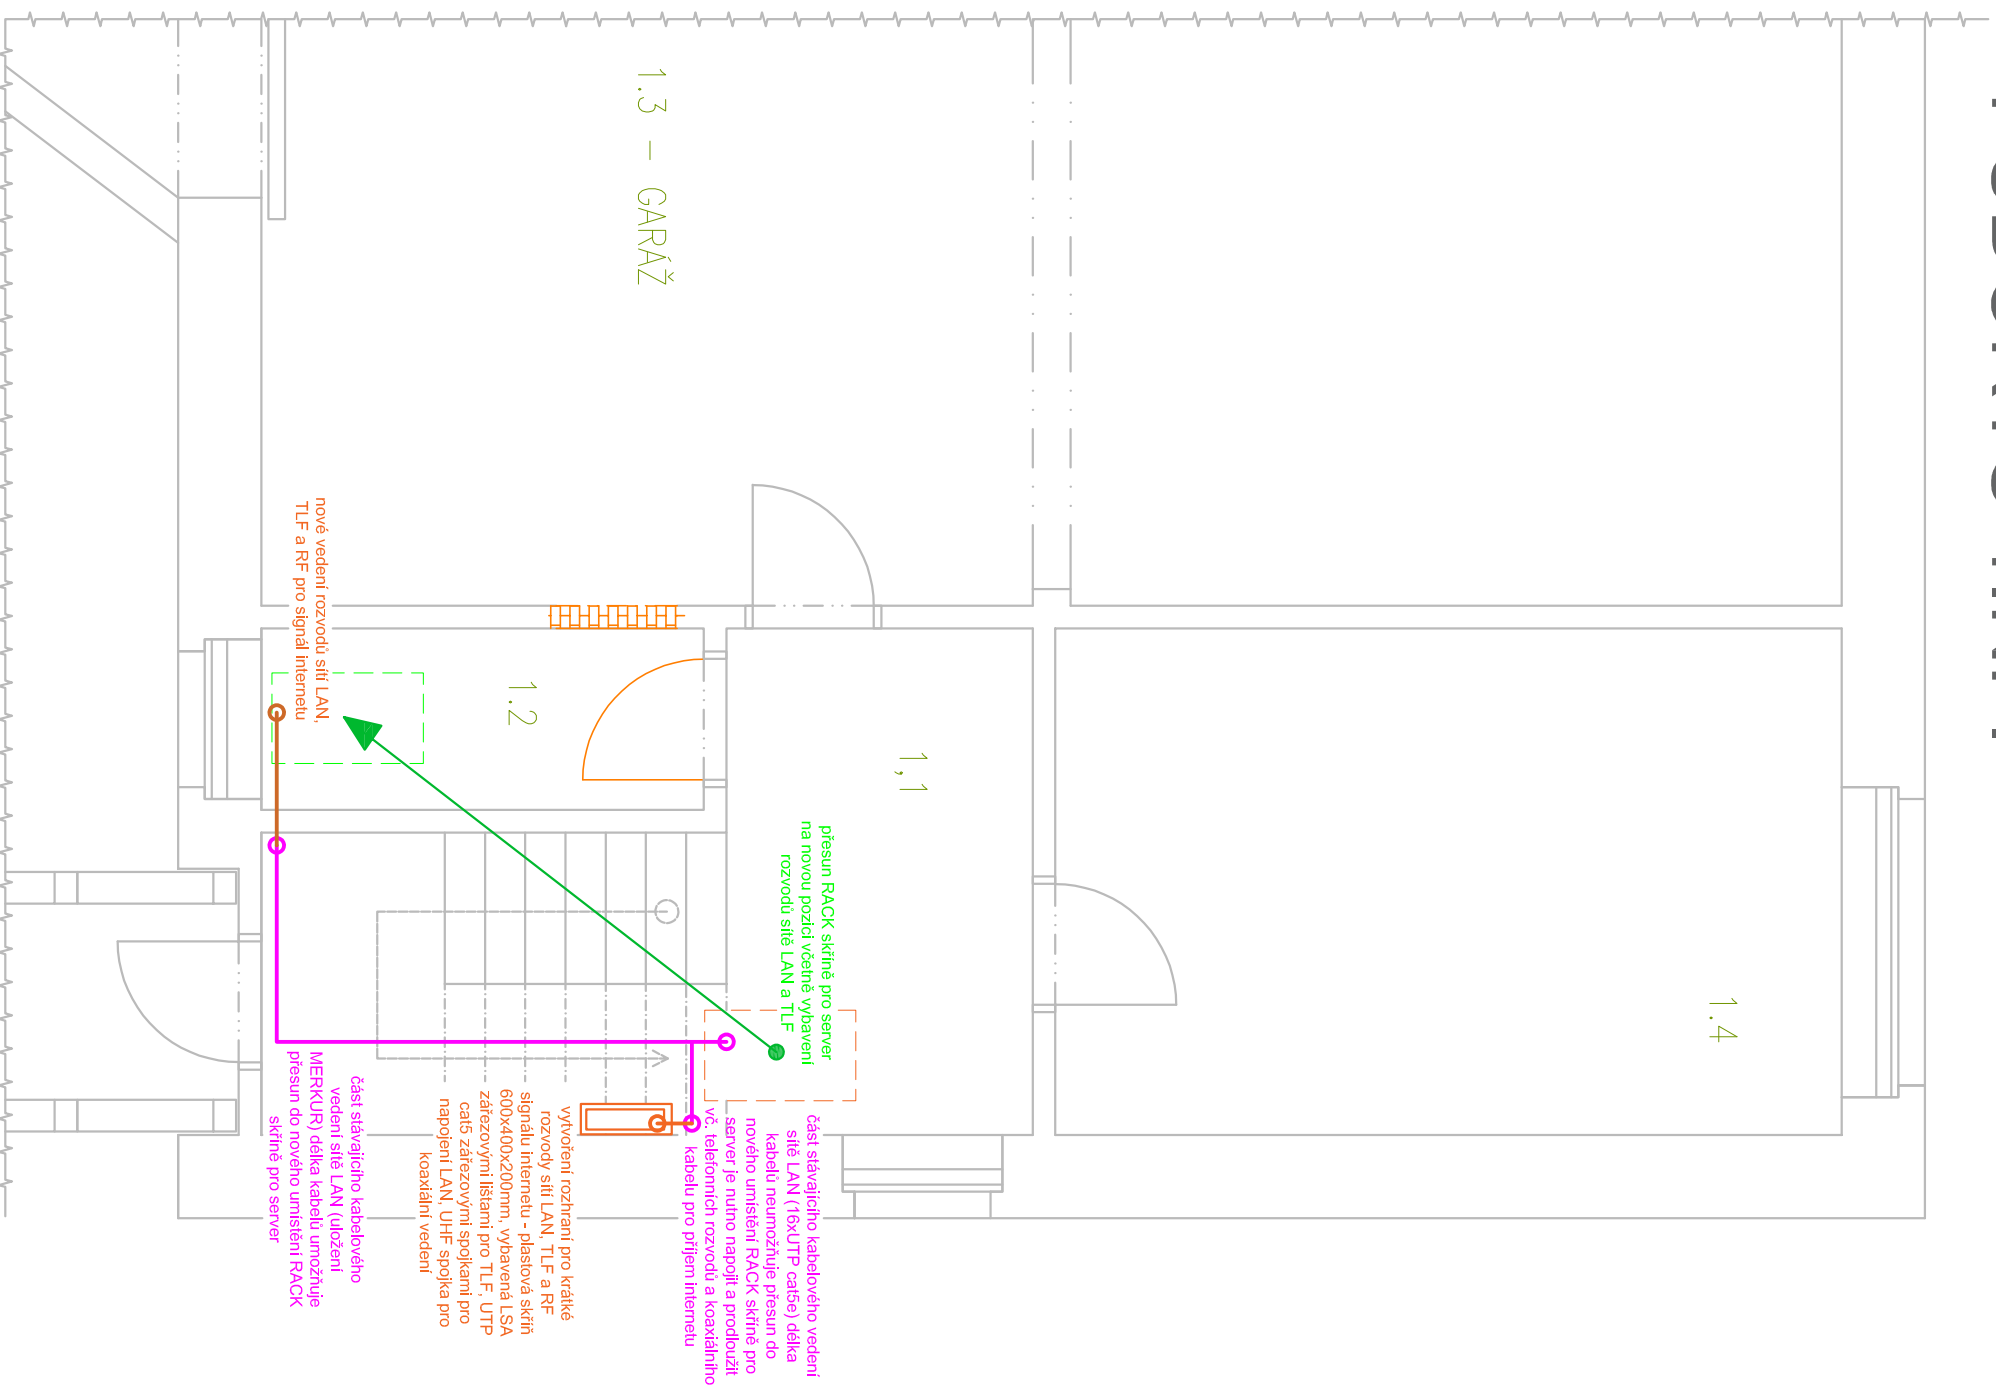

PŮDORYS 1.NP.

PROJEKTANT	ING. KAREL ALEXA	<i>Kalena</i>	ST. DOK.	DZS + DPS
ZODP. PROJEKTANT	ING. KAREL ALEXA	<i>Kalena</i>	NÁZEV	PŮDORYS ČÁSTI 1.NP
KONTROLA	ING. KAREL ALEXA	<i>Kalena</i>	ČÍSLO VÝKRESU	03/01
ZADAVATEL	AOPK ČR			
STAVBA	Zabezpečení serveroven AOPK ČR			
SOUBOR	AOPK ČR LIBEREC			
	STAVEBNÍ ÚPRAVY + VZT			
ČÍSLO ZAKÁZKY	2174-03-18/A14			
FORMÁT	A3	MĚŘITKO	1:50	DATUM
				05.2018
<p>Alexa-projekce s.r.o. projektování sdělovacích rozvodů Minská 27a, Brno info@alexa-projekce.cz</p>				

PŮDORYS 1.NP.

PROJEKTANT	ING. KAREL ALEXA	<i>Kalena</i>	<p style="text-align: center;">Alexa-projekce s.r.o. projektování sdělovacích rozvodů Minská 27a, Brno info@alexa-projekce.cz</p>		
ZODP. PROJEKTANT	ING. KAREL ALEXA	<i>Kalena</i>			
KONTROLA	ING. KAREL ALEXA	<i>Kalena</i>			
ZADAVATEL	AOPK ČR				
STAVBA	Zabezpečení serveroven AOPK ČR	ST. DOK.			
SOUBOR	AOPK ČR LIBEREC ELEKTRO INSTALACE	NÁZEV	PŮDORYS ČÁSTI 1.NP		
ČÍSLO ZAKÁZKY	2174-03-18/A14	ČÍSLO VÝKRESU	03/02		
FORMÁT	A3	MĚŘÍTKO	1:50	DATUM	05.2018

PŮDORYS 1.NP.

PROJEKTANT	ING. KAREL ALEXA	<i>Kalena</i>	Alexa-projektce s.r.o. projektování sčelovacích rozvodů Mlýnská 27a, Brno info@alexaprojektce.cz
ZODP. PROJEKTANT	ING. KAREL ALEXA	<i>Kalena</i>	
KONTROLA	ING. KAREL ALEXA	<i>Kalena</i>	
ZADAVATEL	AOPK ČR		
STAVBA	Zabezpečení serveroven AOPK ČR		ST. DOK.
SOUBOR	AOPK ČR LIBEREC SYSTÉM PZTS		DZS + DPS
ČÍSLO ZAKÁZKY	2174-03-18/A14		NÁZEV
FORMÁT	A3	MĚŘITKO 1:50	DATUM 05.2018
			ČÍSLO VÝKRESU
			03/03
			PŮDORYS ČÁSTI 1.NP

PŮDORYS 1.NP.

PROJEKTANT	ING. KAREL ALEXA	<i>Kalena</i>
ZODP. PROJEKTANT	ING. KAREL ALEXA	<i>Kalena</i>
KONTROLA	ING. KAREL ALEXA	<i>Kalena</i>
ZADAVATEL	AOPK ČR	
STAVBA	Zabezpečení serveroven AOPK ČR	
SOUBOR	AOPK ČR LIBEREC	
	PŘESUN SERVERU A ÚPRAVA LAN	
ČÍSLO ZAKÁZKY	2174-03-18/A14	ČÍSLO VÝKRESU
FORMÁT	A3	03/04
MĚŘITKO	1:50	
DATUM	05.2018	
NÁZEV	PŮDORYS ČÁSTI 1.NP	
ST. DOK.	DZS + DPS	
Alexa-projekce s.r.o. projektování sčelovacích rozvodů Minská 27a, Brno info@alexaprojekce.cz		