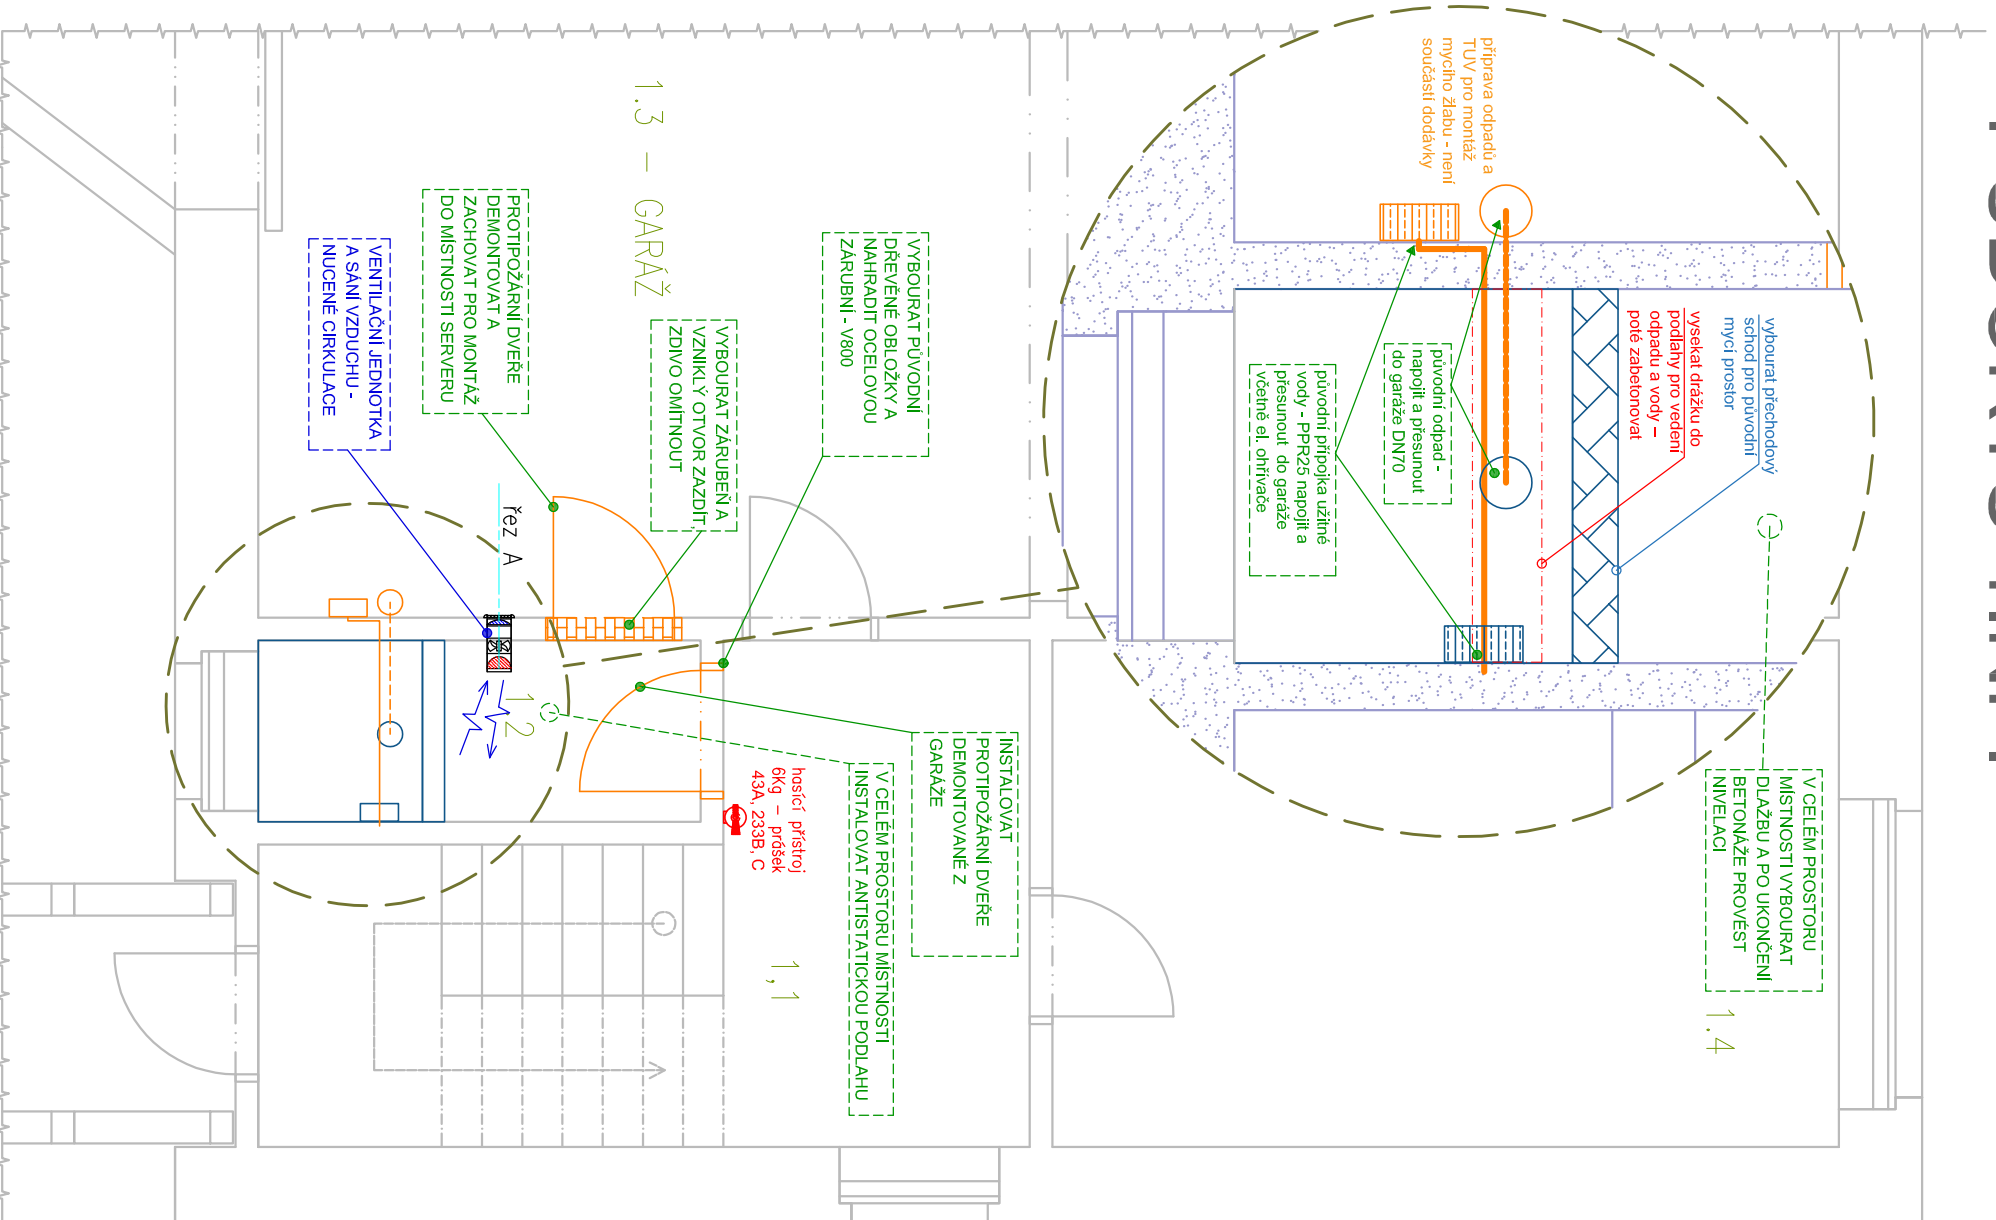

PŮDORYS 1.NP.

PROJEKTANT	ING. KAREL ALEXA	<i>Kalena</i>	ST. DOK.	DZS + DPS
ZODP. PROJEKTANT	ING. KAREL ALEXA	<i>Kalena</i>	NÁZEV	PŮDORYS ČÁSTI 1.NP
KONTROLA	ING. KAREL ALEXA	<i>Kalena</i>	ČÍSLO VÝKRESU	03/01
ZADAVATEL	AOPK ČR			
STAVBA	Zabezpečení serveroven AOPK ČR			
SOUBOR	AOPK ČR LIBEREC			
	STAVEBNÍ ÚPRAVY + VZT			
ČÍSLO ZAKÁZKY	2174-03-18/A14			
FORMÁT	A3	MĚŘITKO	1:50	DATUM
				05.2018
<p>Alexa-projekce s.r.o. projektování sdělovacích rozvodů Minská 27a, Brno info@alexa-projekce.cz</p>				

PŮDORYS 1.NP.

PROJEKTANT	ING. KAREL ALEXA	<i>Kalena</i>	<p style="text-align: center;">Alexa-projekce s.r.o. projektování sdělovacích rozvodů Minská 27a, Brno info@alexa-projekce.cz</p>		
ZODP. PROJEKTANT	ING. KAREL ALEXA	<i>Kalena</i>			
KONTROLA	ING. KAREL ALEXA	<i>Kalena</i>			
ZADAVATEL	AOPK ČR				
STAVBA	Zabezpečení serveroven AOPK ČR	ST. DOK.			
SOUBOR	AOPK ČR LIBEREC ELEKTRO INSTALACE	NÁZEV	PŮDORYS ČÁSTI 1.NP		
ČÍSLO ZAKÁZKY	2174-03-18/A14	ČÍSLO VÝKRESU	03/02		
FORMÁT	A3	MĚŘÍTKO	1:50	DATUM	05.2018

PŮDORYS 1.NP.

PROJEKTANT	ING. KAREL ALEXA	<i>Kalena</i>	Alexa-projektce s.r.o. projektování sčelovacích rozvodů Mlýnská 27a, Brno info@alexaprojektce.cz
ZODP. PROJEKTANT	ING. KAREL ALEXA	<i>Kalena</i>	
KONTROLA	ING. KAREL ALEXA	<i>Kalena</i>	
ZADAVATEL	AOPK ČR		
STAVBA	Zabezpečení serveroven AOPK ČR		ST. DOK.
SOUBOR	AOPK ČR LIBEREC SYSTÉM PZTS		DZS + DPS
ČÍSLO ZAKÁZKY	2174-03-18/A14		NÁZEV
FORMÁT	A3	MĚŘITKO 1:50	DATUM 05.2018
			ČÍSLO VÝKRESU
			03/03
			PŮDORYS ČÁSTI 1.NP

PŮDORYS 1.NP.

PROJEKTANT	ING. KAREL ALEXA	<i>Kalena</i>
ZODP. PROJEKTANT	ING. KAREL ALEXA	<i>Kalena</i>
KONTROLA	ING. KAREL ALEXA	<i>Kalena</i>
ZADAVATEL	AOPK ČR	
STAVBA	Zabezpečení serveroven AOPK ČR	
SOUBOR	AOPK ČR LIBEREC	
	PŘESUN SERVERU A ÚPRAVA LAN	
ČÍSLO ZAKÁZKY	2174-03-18/A14	ČÍSLO VÝKRESU
FORMÁT	A3	03/04
MĚŘITKO	1:50	
DATUM	05.2018	
NÁZEV	PŮDORYS ČÁSTI 1.NP	
ST. DOK.	DZS + DPS	
Alexa-projekce s.r.o. projektování sčelovacích rozvodů Minská 27a, Brno info@alexaprojekce.cz		