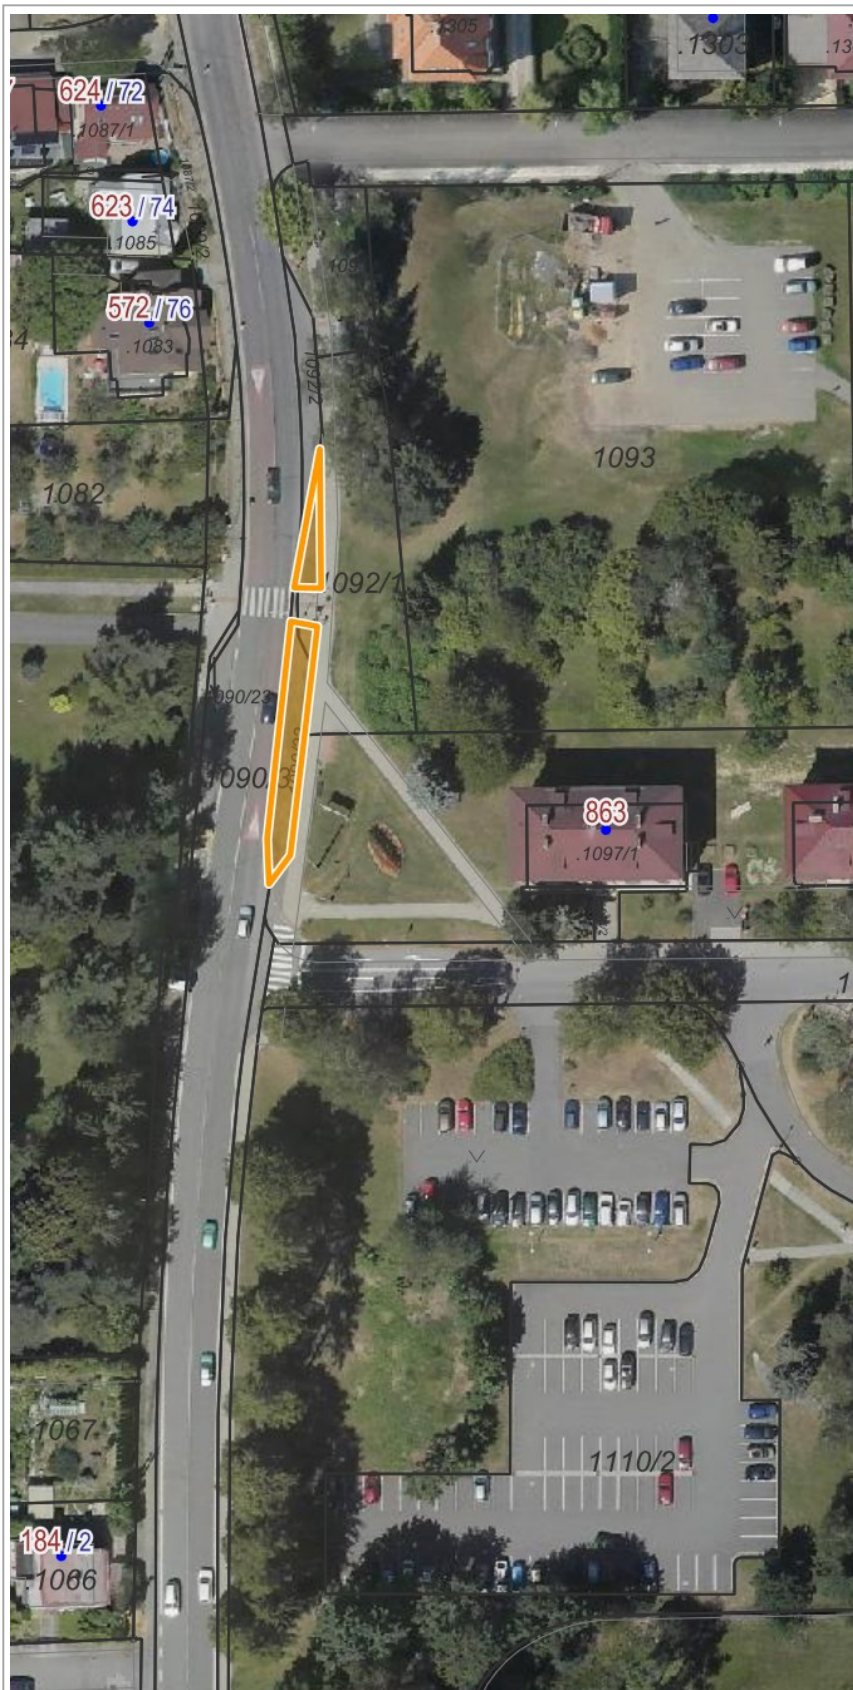

Mechanizovaná výsadba cibulovin - Město Valašské Meziříčí (situace 2)

SPRÁVNÍ HRANICE

-  Státní hranice
-  Správní hranice
- Jičín** Obec s rozšířenou působností
- Hulín** Obec s pověř. obecním úřadem
- Kouty** Obec
- Závší** Katastrální území
-  Hranice kat. území

ADRESNÍ MÍSTA

- 182/19** Číslo popisné / číslo orientační
- E1458** Číslo evidenční
-  Definiční body adres RÚIAN

KATASTRÁLNÍ MAPA

- Az** Popisy parcel
-  Definiční bod parcel
-  Vnitřní parcelní kresba
-  Parcelní kresba

 20 m

1 : 1 000

Katastr: © ČÚZK, RÚIAN: © ČÚZK