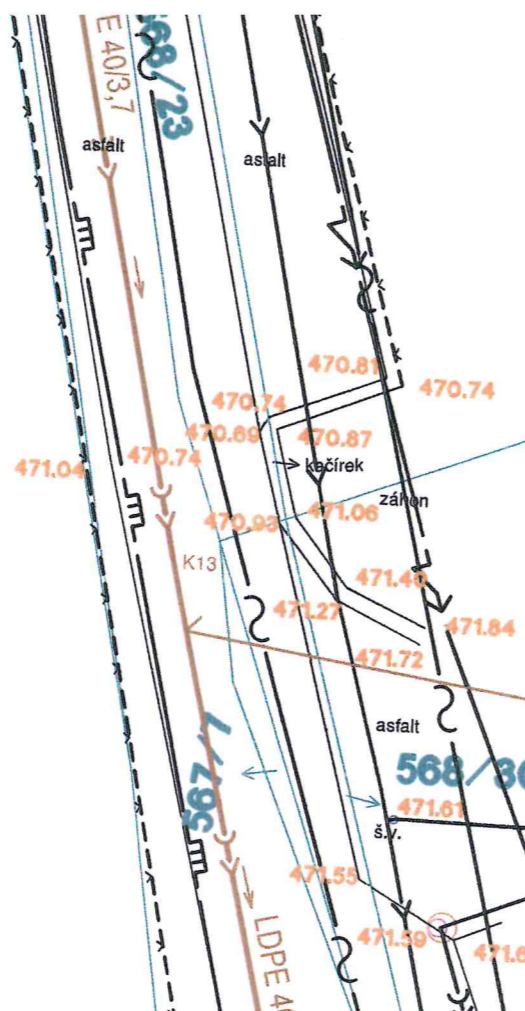

119500/II

119500

733550

NOVĚ NAVRŽENÁ PŘÍPOJKA
SPLAŠKOVÉ KANALIZACE
(GRAVITAČNÍ ČÁST)

NOVĚ NĚŽENÁ PŘÍPOJKA
SPLAŠK (KANALIZACE)
(TLAKOVÁST)

568/8

568/17

119500

733450

k.ú. Čekanice u Tábo

881/5

k.ú. Měšice u Tábo

4.30
6.33

1614/34

568/5

568/7

Mladá Vožice

1246/3

1614/36

14/34

5755/2

5755/17

5122/7

5122/12

5122/3

1246/10

1246/10

k.ú. Měšice u Tábora

k.ú. Tábor