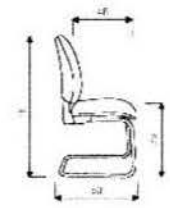

# YORK Kancelářské židle

**YORK ŠEF / REKTOR**  
 Hmotnost 16 kg / 12 kg  
 Balení 0,30 m³  
 Šířka sedáku 51 cm

**YORK PROKUR**  
 Hmotnost 12 kg  
 Balení 0,30 m³  
 Šířka sedáku 51 cm  
 Celková šířka 61 cm

- Základní varianta zahrnuje:
- ▶ výškově sřavitelný opěrák
  - ▶ bez područek a podšlavníku
  - ▶ Loop plastový černý kříž
  - ▶ spotřeba látky 0,8 m² v šíř 1,4 m
  - ▶ nosnost 130 kg

LÁTKA	YORK ŠEF		YORK REKTOR		YORK PROKUR	
kategorie	E synchro	T-synchro	E synchro	T-synchro	černá	chromovaná, sedá
1	2 525 CZK	2 775 CZK	2 425 CZK	2 675 CZK	2 215 CZK	2 315 CZK
2	2 613 CZK	2 863 CZK	2 513 CZK	2 763 CZK	2 303 CZK	2 403 CZK
3	2 781 CZK	3 031 CZK	2 681 CZK	2 931 CZK	2 471 CZK	2 571 CZK
4	3 005 CZK	3 255 CZK	2 905 CZK	3 155 CZK	2 695 CZK	2 795 CZK
5	4 045 CZK	4 295 CZK	3 945 CZK	4 195 CZK	3 735 CZK	3 835 CZK