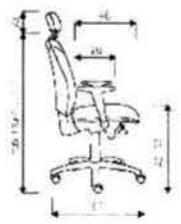

# YORK Kancelářské židle

**YORK ŠEF / REKTOR**  
 Hmotnost 16 kg / 12 kg  
 Balení 0,30 m³  
 Šířka sedáku 51 cm

**YORK PROKUR**  
 Hmotnost 12 kg  
 Balení 0,30 m³  
 Šířka sedáku 51 cm  
 Celková šířka 61 cm

- Základní varianta zahrnuje:
- ▶ výškově sřavitelný opěrák
  - ▶ bez područek a podšlavníku
  - ▶ Loop plastový černý kříž
  - ▶ spotřeba látky 0,8 m² v šíř 1,4 m
  - ▶ nosnost 130 kg

LÁTKA	YORK ŠEF		YORK REKTOR		YORK PROKUR	
kategorie	E synchro	T-synchro	E synchro	T-synchro	černá	chromovaná, sedá
1	2 525 CZK	2 775 CZK	2 425 CZK	2 675 CZK	2 215 CZK	2 315 CZK
2	2 613 CZK	2 863 CZK	2 513 CZK	2 763 CZK	2 303 CZK	2 403 CZK
3	2 781 CZK	3 031 CZK	2 681 CZK	2 931 CZK	2 471 CZK	2 571 CZK
4	3 005 CZK	3 255 CZK	2 905 CZK	3 155 CZK	2 695 CZK	2 795 CZK
5	4 045 CZK	4 295 CZK	3 945 CZK	4 195 CZK	3 735 CZK	3 835 CZK