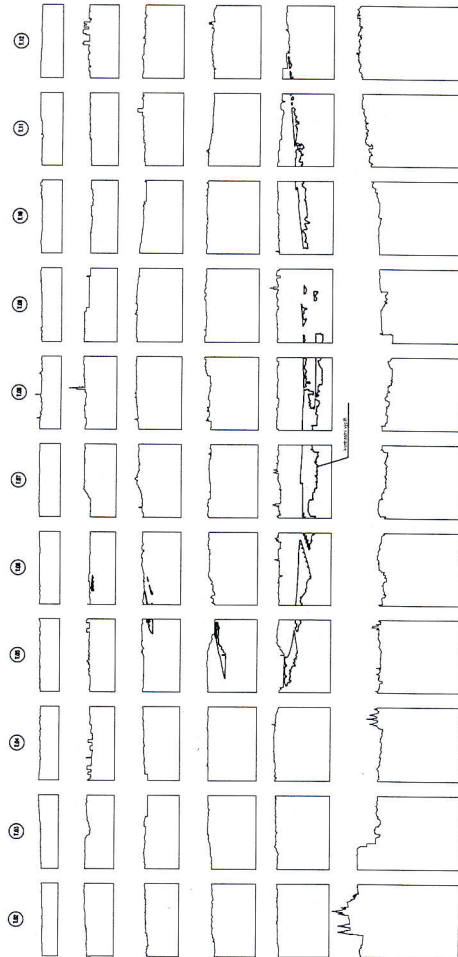

EXPO REAL – tabulka povrchů

Označení	Název	Popis	Výměra (m ²)
SKL 101	Dřevěné podium	Dřevěné podium - dřevěný trámový rošt kapotovaný překližkovými deskami. Tmavě šedý nátěr.	99
SKL 201	Bílý nátěr na SDK příčce sousedního stánku, fezaná grafika		79,35
SKL 202	Tmavě šedý nátěr na SDK příčce, fezaná grafika		24,75
SKL 203	Bílý nátěr na SDK příčce sousedního stánku		7,65
SKL 204	Bílý nátěr na SDK příčce		24,75

edit
 (Circular logo)
 edit

EXPO REAL – tabulka volně stojícího nábytku

Označení	Název	Ilustrace	Popis	Počet (ks)
N.01	Fermob – Bistro Chair		Popis - barva: anthracite NENÍ SOUČÁSTÍ DODÁVKY - ZAJISTIŤ IPR PRAHA	32
N.02	Fermob - Bistro round table		- barva: anthracite - Ø 60 cm NENÍ SOUČÁSTÍ DODÁVKY - ZAJISTIŤ IPR PRAHA	4
N.03	Fermob - Bistro square table		- barva: anthracite - 57x57 cm	4
N.04	Vitra - Eames armchair		- white plastic seat - wood and wire base	8
N.05 (varianta 1)	Master & Master - Round Fix		- stolní deska - březová bílená překližka - Ø 160 cm	1
	Master & Master - Fix		- podnož - barva: bílá	4
N.05 (varianta 2)	Javorina - jídelní stůl Ultra		- bílá - Ø 160 cm	1

EXPO REAL – tabuľka truhlářských výrobků

Označení	Název	Ilustrace	Popis	Počet (ks)
T.01	Bar		- volně stojící bar š.3500 mm, h. 750 mm, v. 900 mm - materiál laminovaná dřevotřískka, tl. 40 mm, bílá	1
T.02 - T.12	Panorama		- panorama 11 modulů š.1480 mm (celkem 16 280 mm), h. 515 mm, v. 2500 mm - podstavec stejný pro T.02-T.12, materiál překližka tl. 20 mm - panorama T.02-T.12 materiál překližka tl. 15 mm - akovana - spary mezi jednotlivými kusy budou zatmeleny na místě - LED podsvisení 50 mm od hrany, Barva světla bílá. - Podsvisení instalovano v kazetnem modulu samostatně. - Délka 5x1480 mm pro každý modul.	11