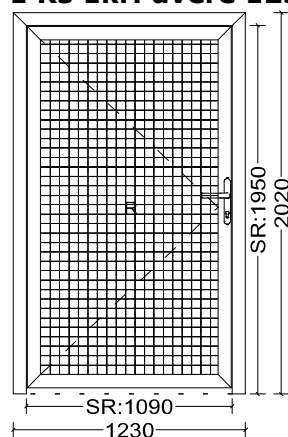

**PŘÍLOHA KE SMLouvĚ O DÍLO číslo: ZA160103374****Objednatel:****Adresa stavby:**

Střední škola, Trhové Sviny, Školní 709  
Školní 709  
374 01 Trhové Sviny  
+420 606 267 962 p. Gobi

**Technická a cenová specifikace AL prvků a příslušenství****Poz.01****1 Ks 1kř. dveře 1230 mm x 2020 mm****Pohled zvenku****Systém:Heroal W/D 72 Varianta 1,7 Zaskl. lišta: Standard 2 F****Profily:**

Rám: 21680  
Dv.křídlo: 21081

**Popis dveří:****Dveře 1-křídlové otvíravé dovnitř pravé****Napojení na podlahu:**

Heroal 032 Sokl Bautiefe 72mm

**Přídavné kování ke každému prvku:**

3 Ks	1340119	LM-TB 4, 2tlg. 20x65	<b>Bílá</b>
1 Ks	FAB 35+60	FAB 35+60, bezp. třída 3	
1 Ks	18799	KFV AS2501 3-bod. zámek, nízký , 2xhák (35/92/8-U24x6)	
1 Ks	22674	Klika/klika greenteQ DG58 bez překrytí vložky	<b>Nerez ocel</b>

**Barvy:****Profily: bílá****Výplň:**

1 Ks AL výplň 24mm - RAL 9016

**VD bez prahu, s přechodovou lištou**  
**Podchodná výška je jen 1950 mm**

Bez montáže za cenu:

Cena za jednotku/Celková cena	36 352 Kč	36 352 Kč
-------------------------------	-----------	-----------