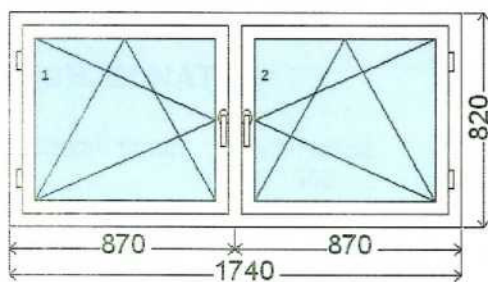

Položka č. 1

1 ks

vnitřní panice (interiér)

Systém: Gealan 8000

Barva výrobku: Bílá oboustranně

Typ zasklení: Dvojsklo 4/16/4 U=1.1W/m²K, Ar,
TR Teplý rámeček Ultimate šedý
(1,2,3,4), Float 6 mm/12/
thermofloat 6 mm u=1,3 (5,6)

Kování: MACO

Rozměry: š. 2660 / v. 1750

Položka č. 2

1 ks

vnitřní panice (interiér)

Systém: Gealan 8000

Barva výrobku: Bílá oboustranně

Typ zasklení: Dvojsklo 4/16/4 U=1.1W/m²K, Ar,
TR (1,2)

Kování: MACO

Rozměry: š. 1740 / v. 820