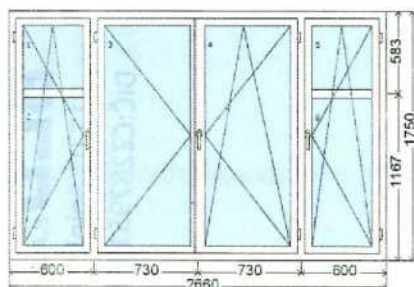

Položka č. 1

1 ks

vnitřní panice (interiér)

Systém: Gealan 8000

Barva výrobku: Bílá oboustranně

Typ zasklení: Dvojsklo 4/16/4 U=1.1W/m²K, Ar,
TR Teplý rámeček Ultimate šedý
(1,2,3,4), Float 6 mm/12/
thermofloat 6 mm u=1,3 (5,6)

Kování: MACO

Rozměry: š. 2660 / v. 1750

Položka č. 2

1 ks