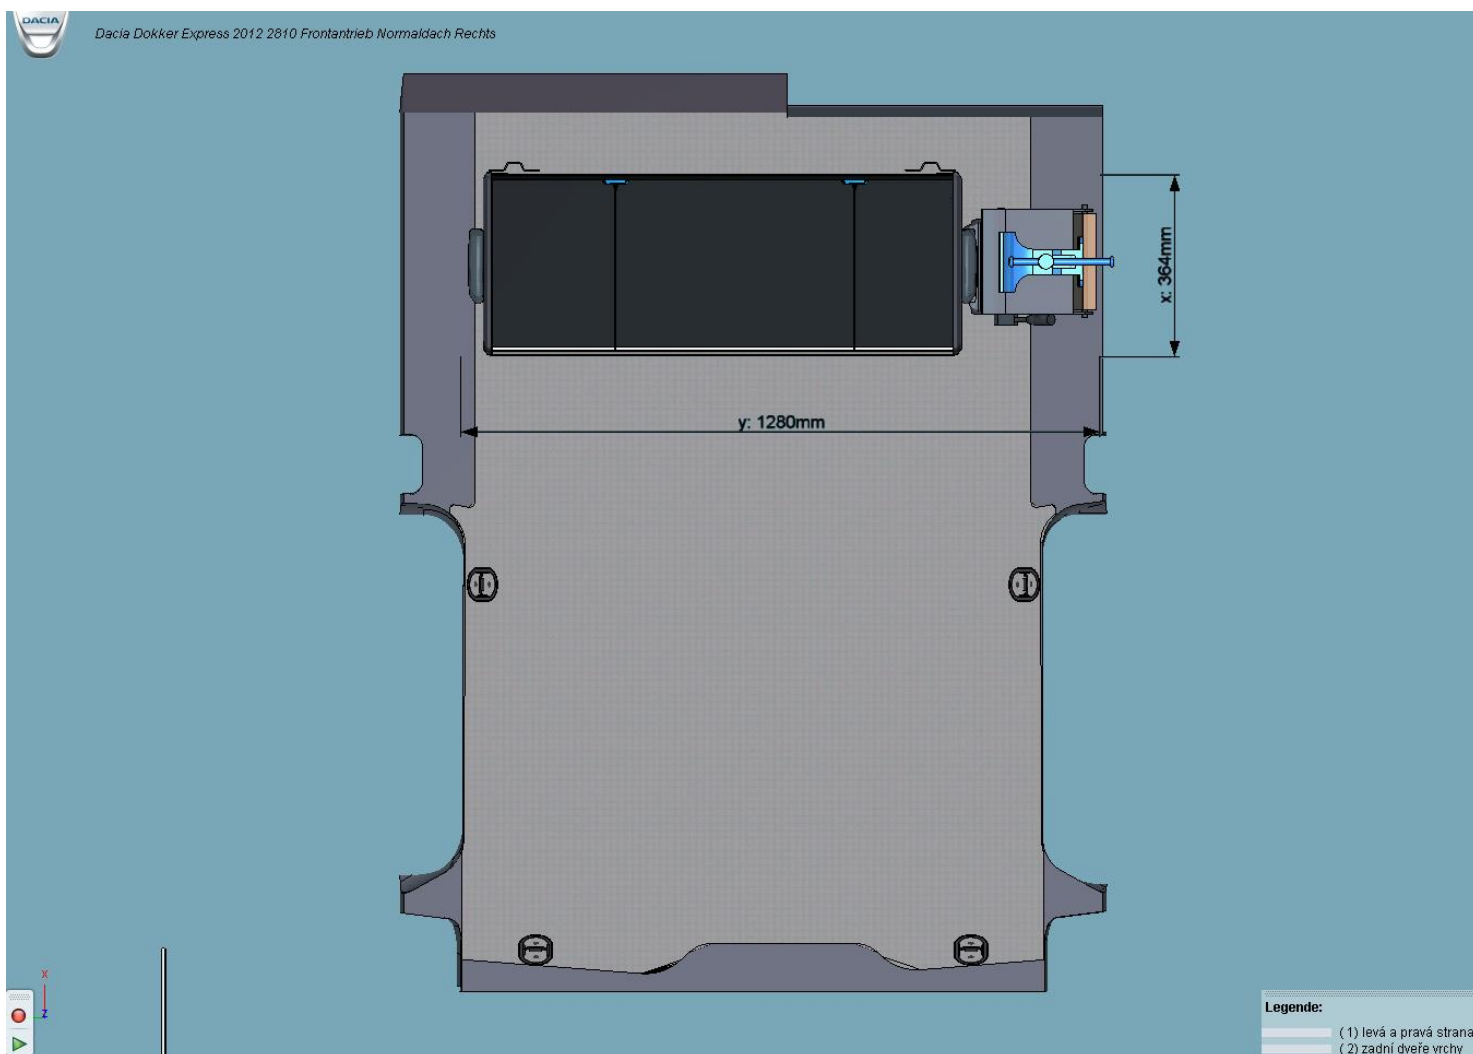

www.topcentrum.cz

TOP CENTRUM CZ s.r.o., 533 43 Rohovládova Bělá 91, CZECH REPUBLIC
tel.: (+420) 466 921 292, tel./fax: (+420) 466 921 293, topcentrum@topcentrum.cz
ČSOB – Pardubice, č. Ú. 271961823 / 0300, IČO: 03656691, DIČ : CZ 03656691