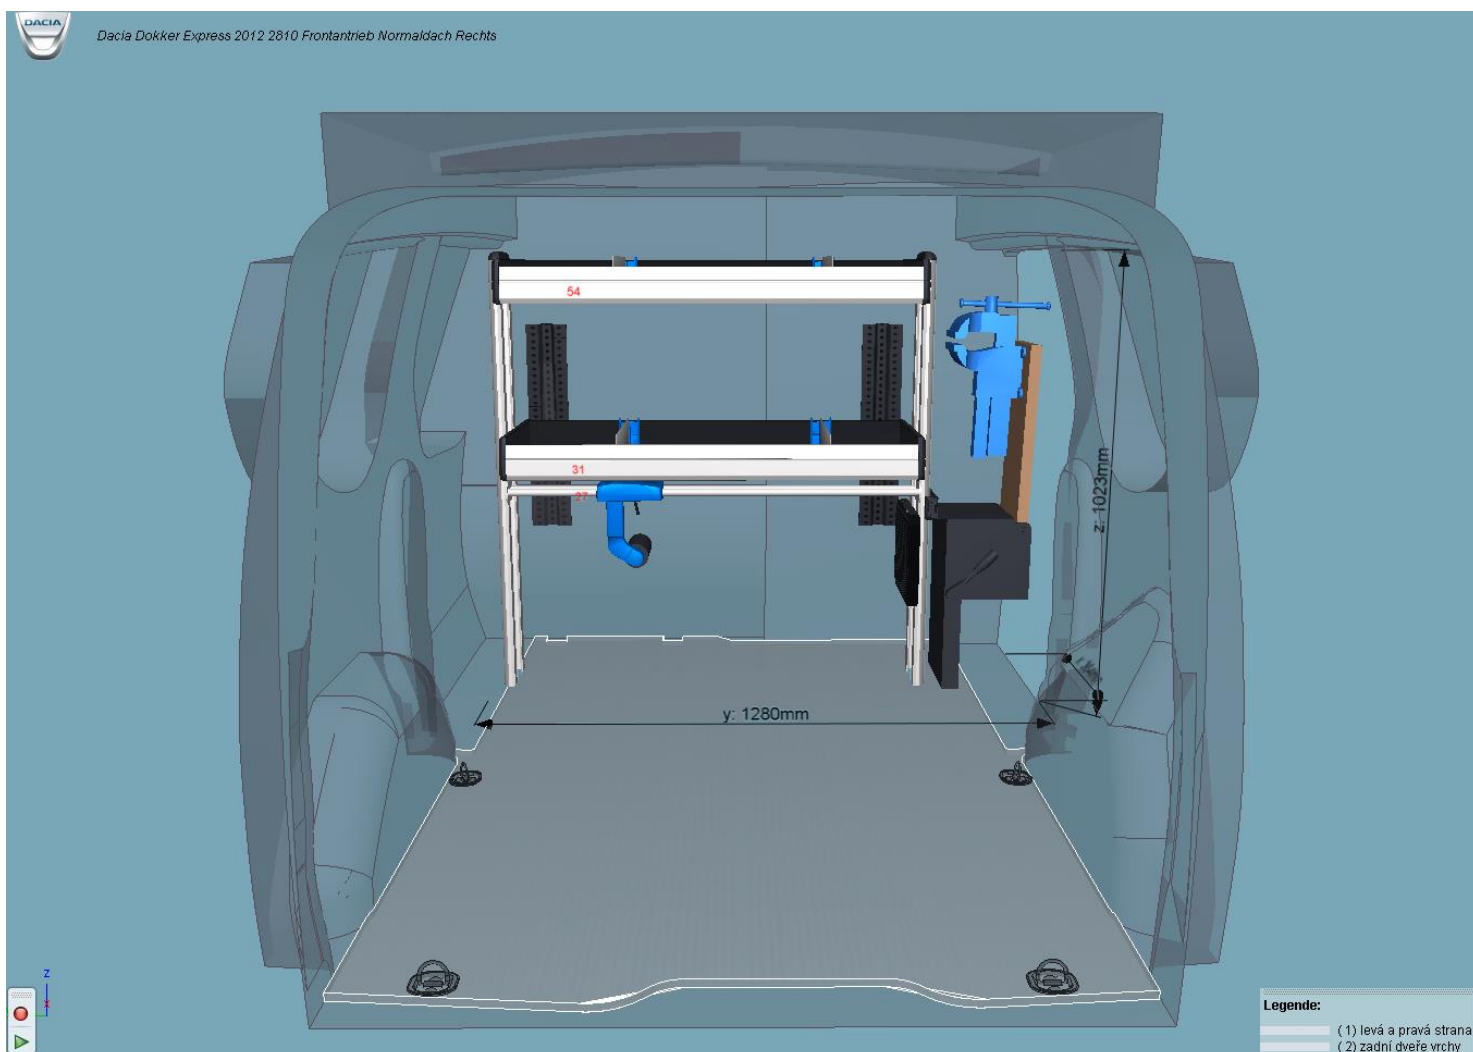

www.topcentrum.cz

TOP CENTRUM CZ s.r.o., 533 43 Rohovládova Bělá 91, CZECH REPUBLIC
tel.: (+420) 466 921 292, tel./fax: (+420) 466 921 293, topcentrum@topcentrum.cz
ČSOB – Pardubice, č. Ú. 271961823 / 0300, IČO: 03656691, DIČ : CZ 03656691