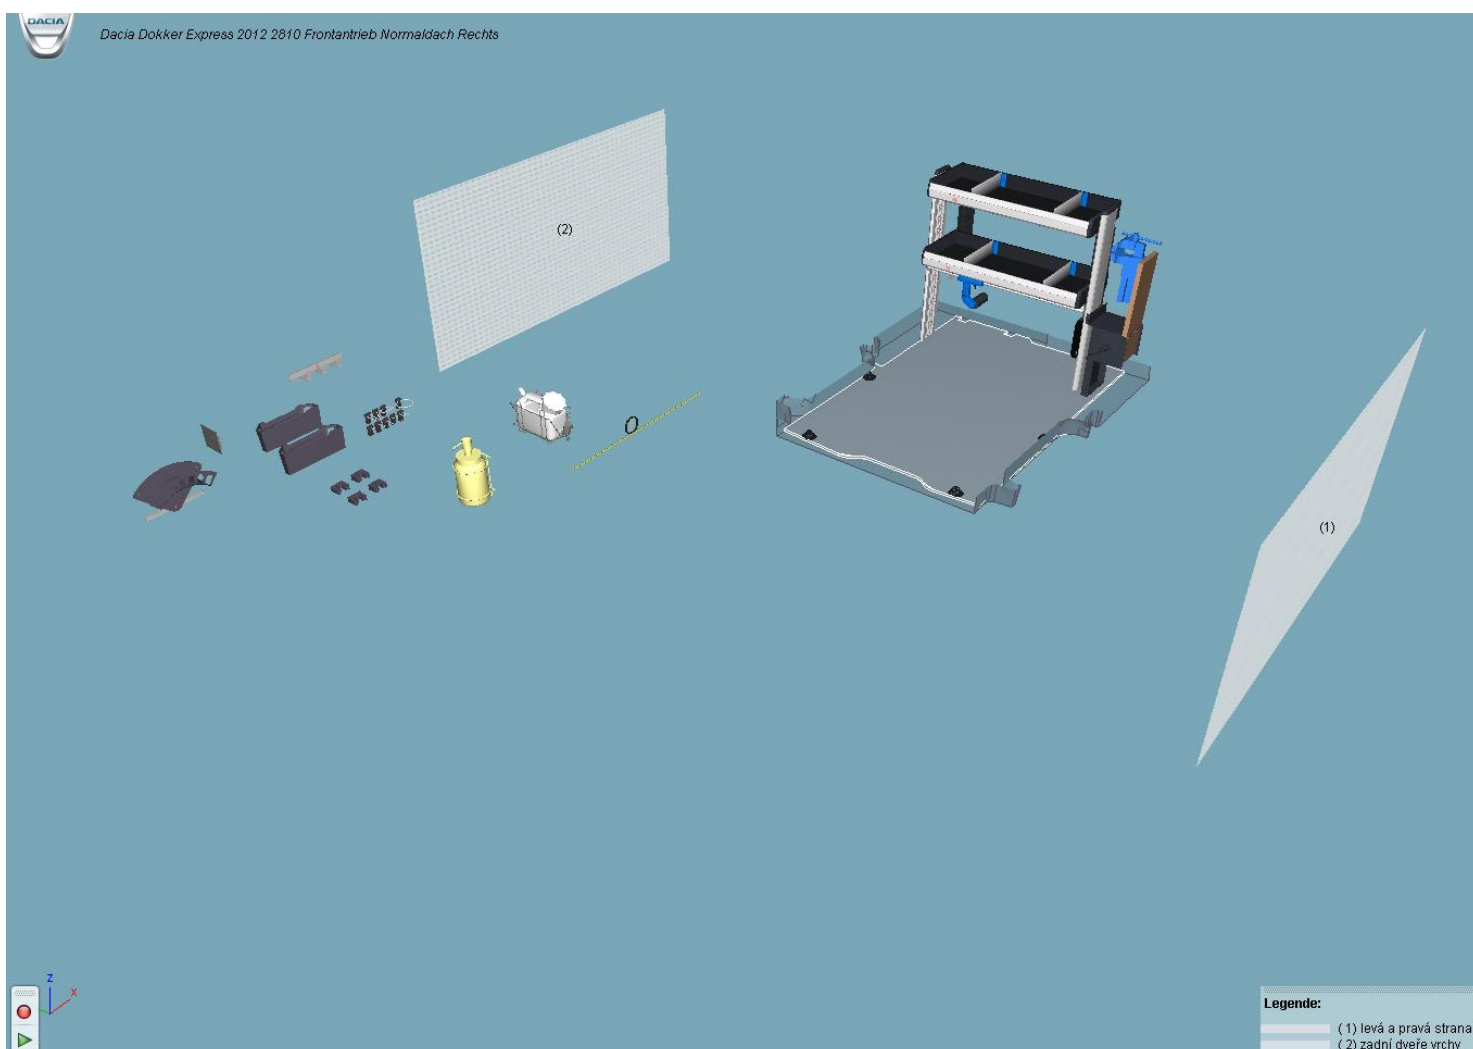

Cenová nabídka:

strana 3

www.topcentrum.cz

TOP CENTRUM CZ s.r.o., 533 43 Rohovládova Bělá 91, CZECH REPUBLIC
tel.: (+420) 466 921 292, tel./fax: (+420) 466 921 293, topcentrum@topcentrum.cz
ČSOB – Pardubice, č. Ú. 271961823 / 0300, IČO: 03656691, DIČ : CZ 03656691