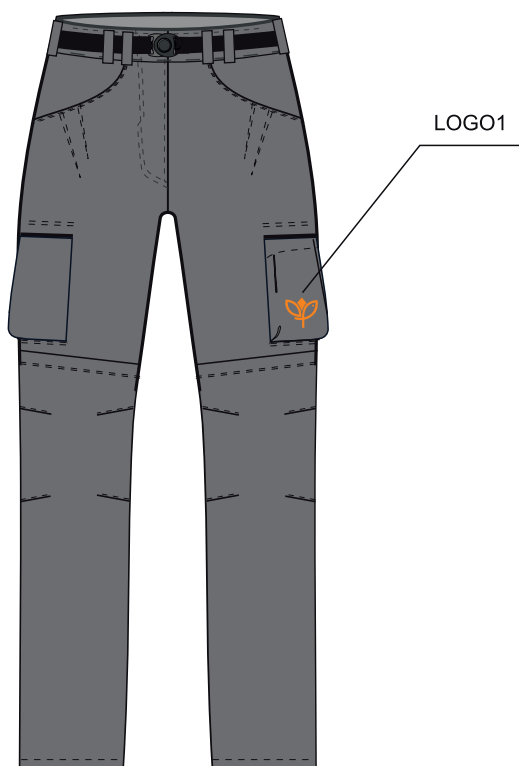

Technická bunda  
softshellová - pánská

Technická bunda  
softshellová - dámská

LOGO1

ŠÍŘKA 60 MM  
VÝŠIVKA  
SÍTOTRANSFER

LOGO2

**NATURE.CZ**

ŠÍŘKA 100 MM  
VÝŠIVKA  
SÍTOTRANSFER

PANTONE TPX 19-6311

## Letní kalhoty dámské

LOGO1

ŠÍŘKA 40 MM  
VÝŠIVKA  
SÍTOTRANSFER

LOGO2