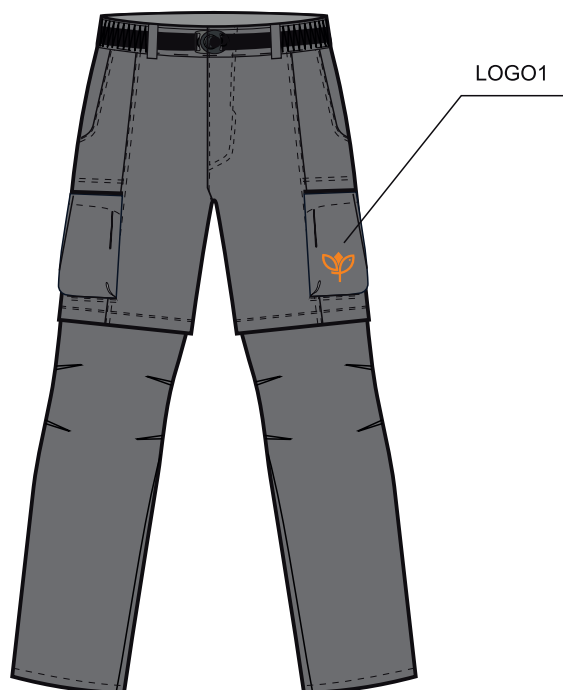

Letní kalhoty pánské