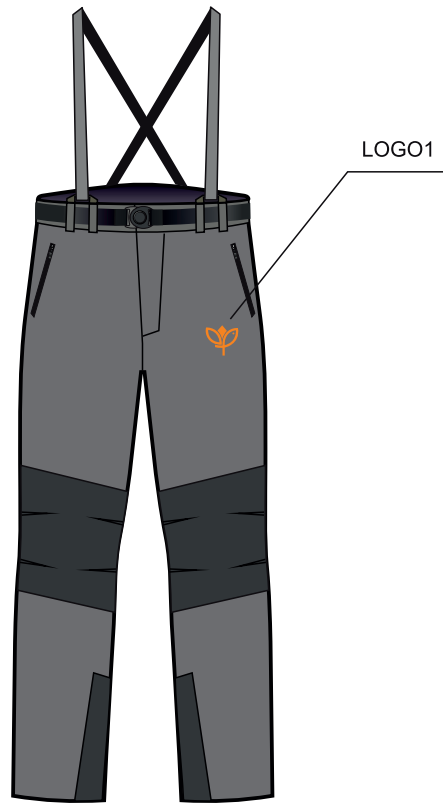

Technická 3L bunda  
membránová  
- pánská

Technická 3L bunda  
membránová  
- dámská

LOGO1

AGENTURA OCHRANY  
PŘÍRODY A KRAJINY  
ČESKÉ REPUBLIKY

ŠÍŘKA 60 MM  
VÝŠIVKA  
SÍTOTRANSFER

LOGO2

**NATURE.CZ**

ŠÍŘKA 100 MM  
VÝŠIVKA  
SÍTOTRANSFER

PANTONE TPX 19-6311

PANTONE TPX 19-4205

PANTONE TPX 15-1157

**Technické 3L kalhoty  
membránové - pánské**

**Technické 3L kalhoty  
membránové - dámské**

LOGO1

ŠÍŘKA 40 MM  
VÝŠIVKA  
SÍTOTRANSFER

LOGO2

Technická bunda  
softshellová - pánská

Technická bunda  
softshellová - dámská

LOGO1

ŠÍŘKA 60 MM  
VÝŠIVKA  
SÍTOTRANSFER

LOGO2

**NATURE.CZ**

ŠÍŘKA 100 MM  
VÝŠIVKA  
SÍTOTRANSFER

PANTONE TPX 19-6311