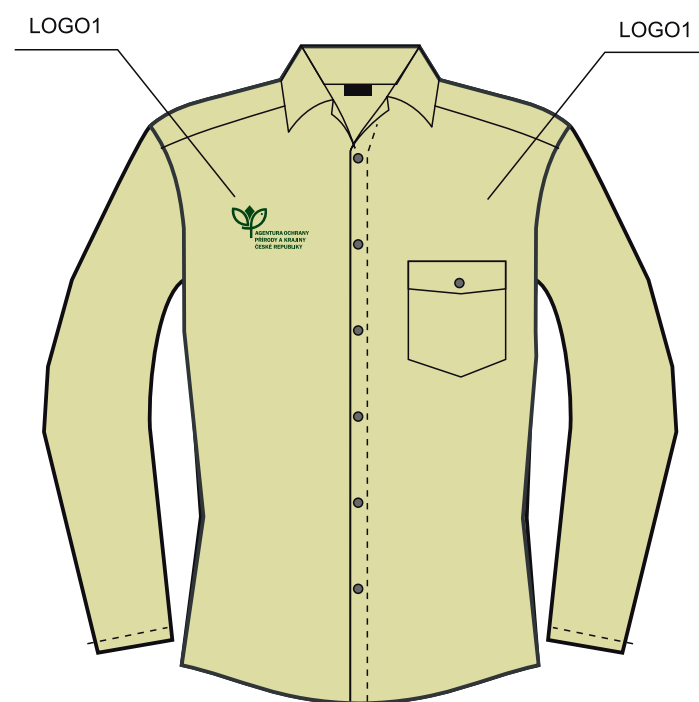

LOGO1

AGENTURA OCHRANY
PŘÍRODY A KRAJINY
ČESKÉ REPUBLIKY

LOGO2

ŠÍŘKA 60 MM
SÍTOTRANSFER

PANTONE TPX 12-0709

PANTONE TPX 19-6311