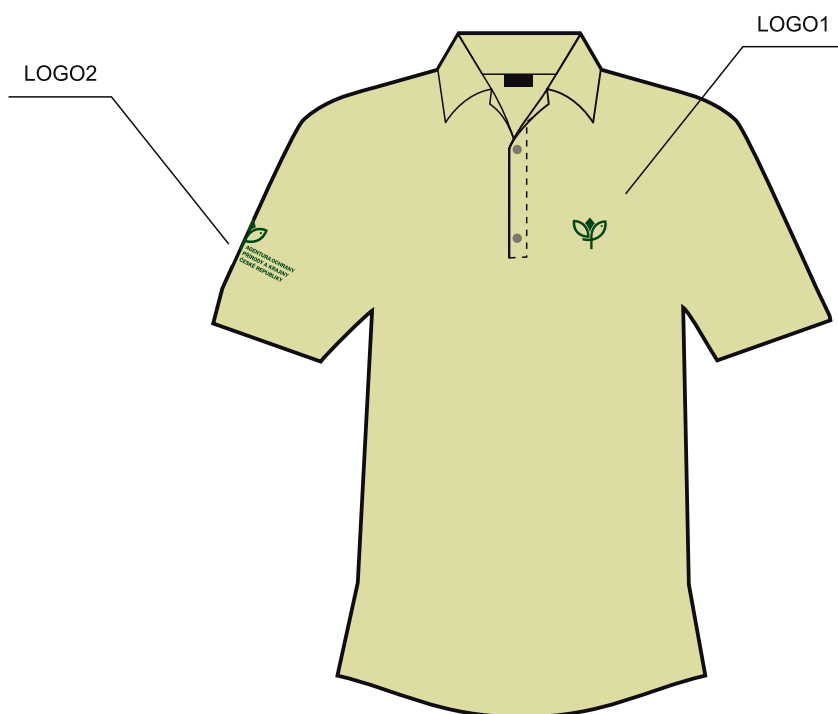

Triko polo dámské

ŠÍŘKA 40 MM
VÝŠIVKA

AGENTURA OCHRANY
PŘÍRODY A KRAJINY
ČESKÉ REPUBLIKY

ŠÍŘKA 100 MM
VÝŠIVKA

PANTONE TPX 12-0709

PANTONE TPX 19-6311