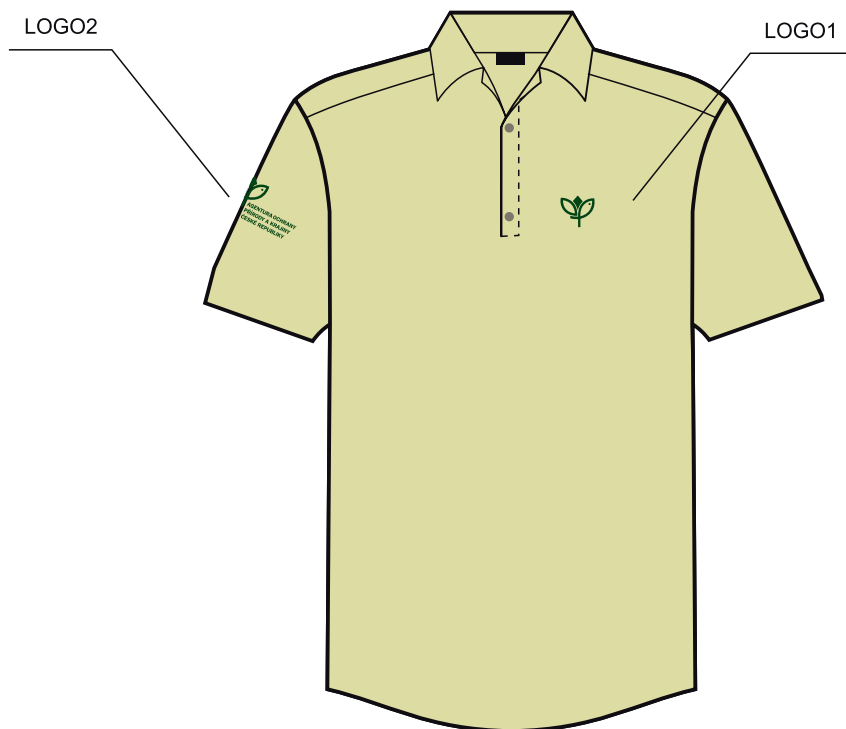

Triko polo pánské