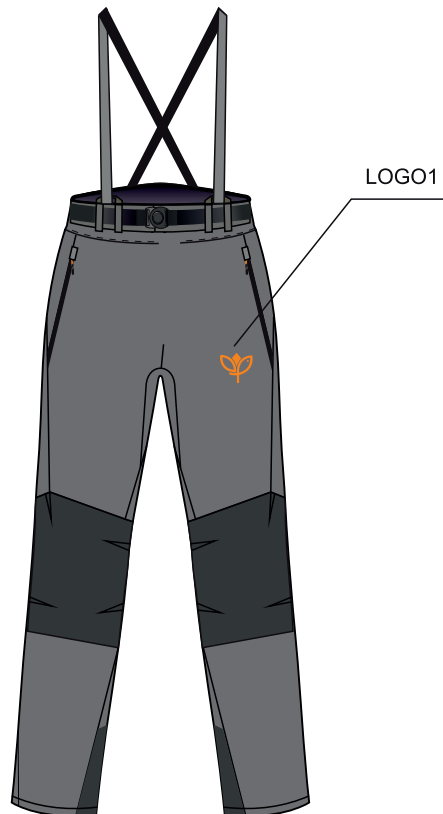

Technická 3L bunda  
membránová  
- pánská

Technická 3L bunda  
membránová  
- dámská

LOGO1

AGENTURA OCHRANY  
PŘÍRODY A KRAJINY  
ČESKÉ REPUBLIKY

ŠÍŘKA 60 MM  
VÝŠIVKA  
SÍTOTRANSFER

LOGO2

**NATURE.CZ**

ŠÍŘKA 100 MM  
VÝŠIVKA  
SÍTOTRANSFER

PANTONE TPX 19-6311

PANTONE TPX 19-4205

PANTONE TPX 15-1157

**Technické 3L kalhoty  
membránové - pánské**

**Technické 3L kalhoty  
membránové - dámské**

LOGO1

ŠÍŘKA 40 MM  
VÝŠIVKA  
SÍTOTRANSFER

LOGO2

Technická bunda  
softshellová - pánská

Technická bunda  
softshellová - dámská

LOGO1

ŠÍŘKA 60 MM  
VÝŠIVKA  
SÍTOTRANSFER

LOGO2

**NATURE.CZ**

ŠÍŘKA 100 MM  
VÝŠIVKA  
SÍTOTRANSFER

PANTONE TPX 19-6311