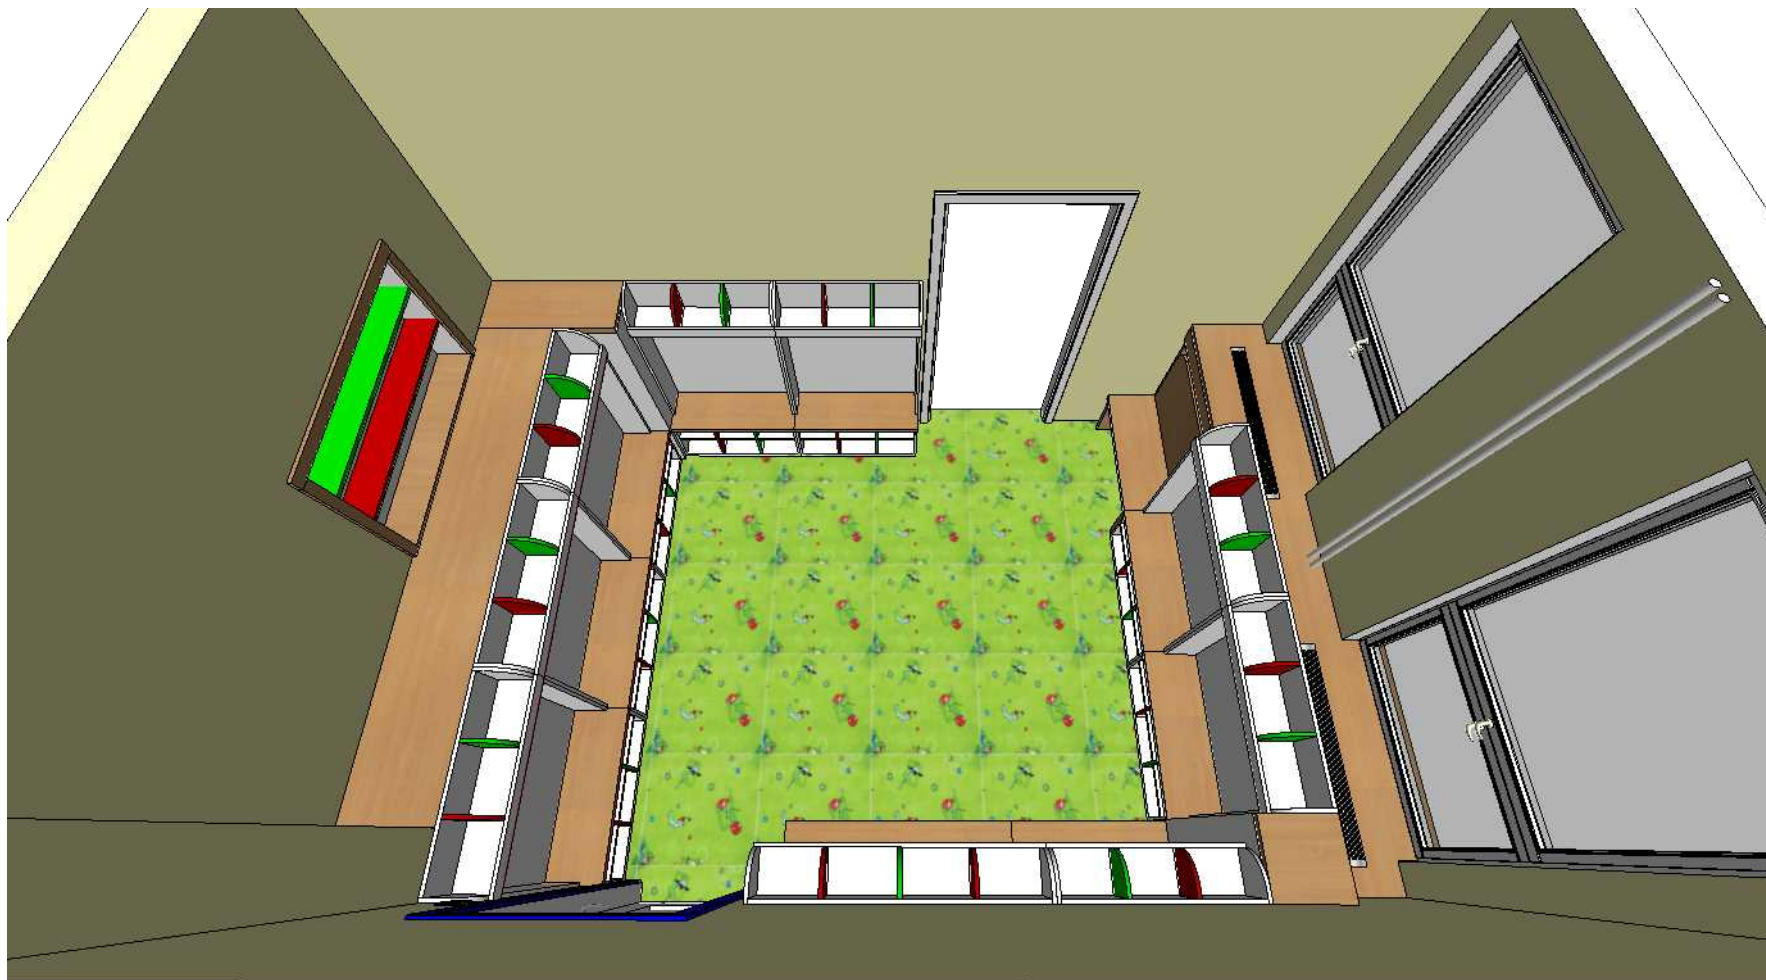

**Šatna MŠ ul:Mitušova 4  
OV Hrabůvka  
p.Bilová 731 152 893**

provedení : kombinace DTDL mat bílá 8685/zelená limetka U630/červená U323 chili/buk bavaria H1511  
hrany abs 1mm (síla 36mm = hrana 2mm)

# stěna 1

stávající parapet

Kuchyň RENA

# stěna2

# stěna3

plná záda  
1100/700  
naložená  
bílá

Kuchyně RENA