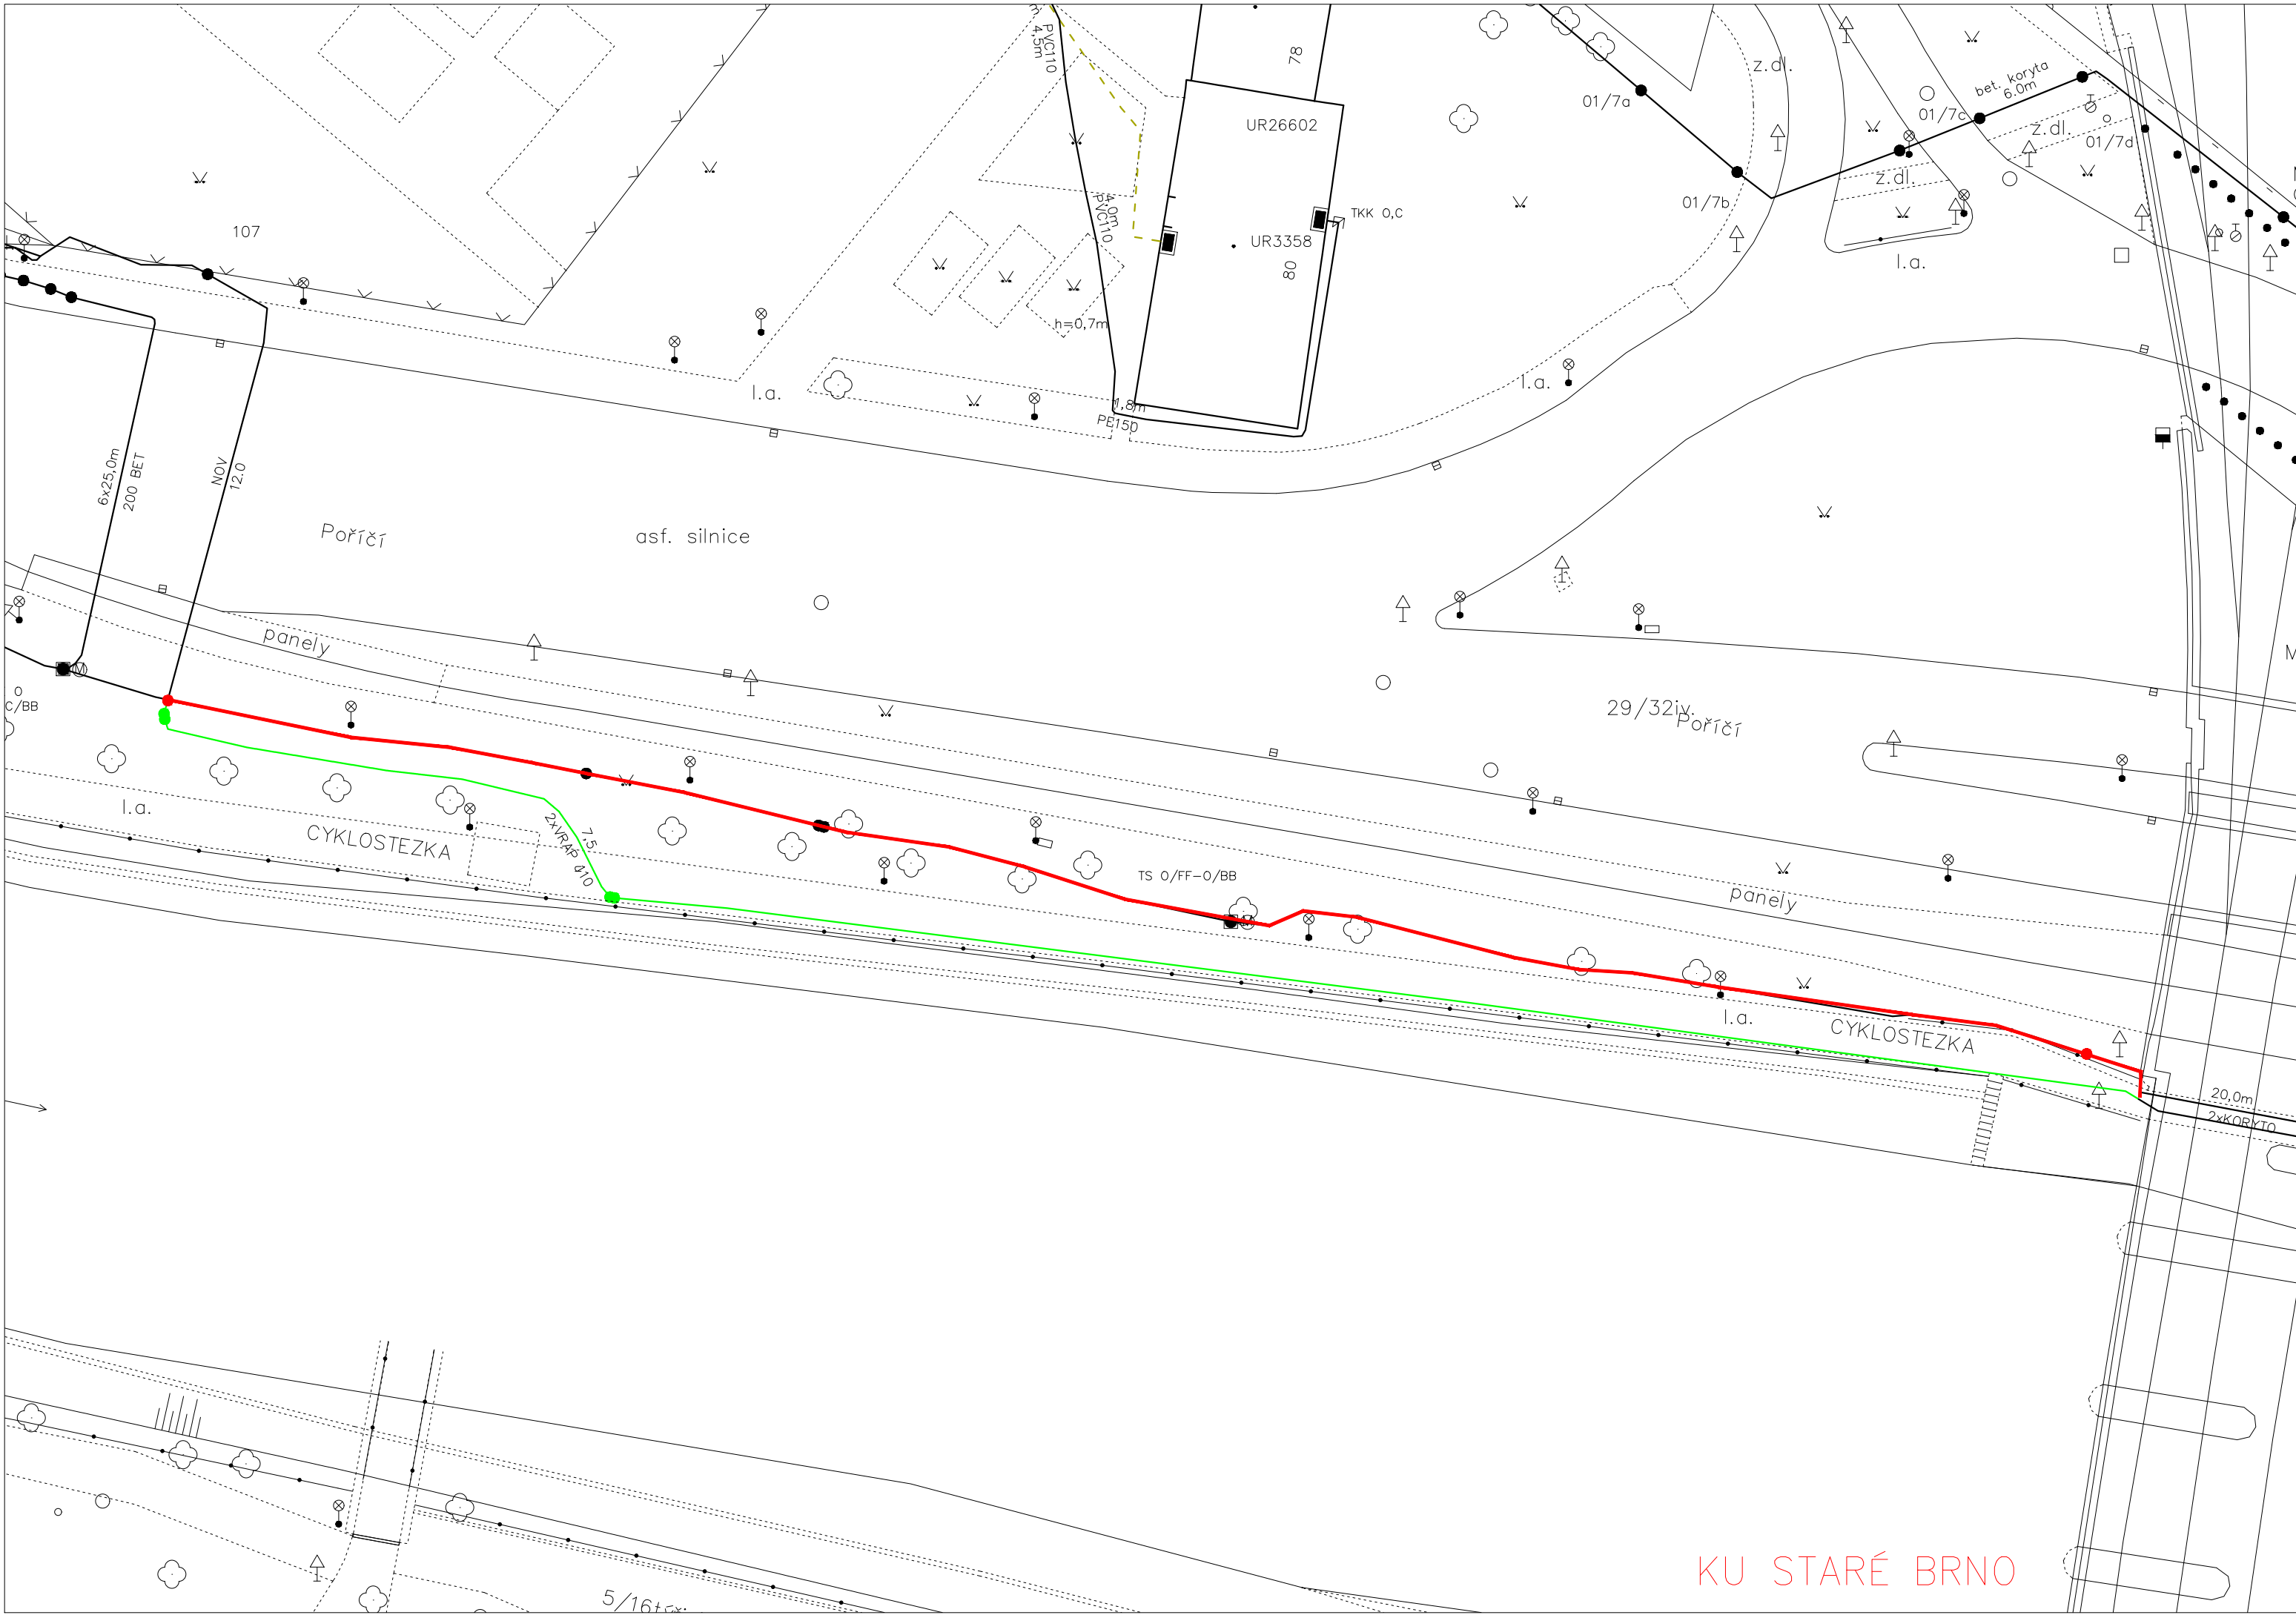

řčí

panely

15.0m
AC200

Pořídí

30 2x Multikanál 9 otv.

asf.

52,-

asf.

2 x 12 otv.

KU STARÉ BRNO