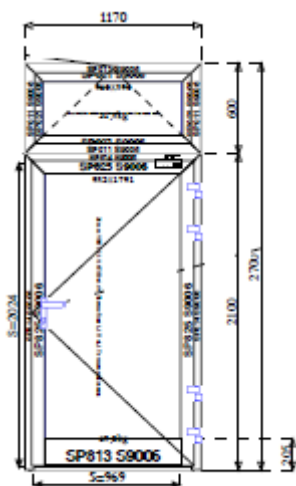

1, Dveře 1kř. ven otvíravé pravé se sklopným nadsvětlíkem, pákovým ovládačem,  
klíka/klíka nerez štítek, samozavírač s aretací, 1170 x 2700

1 ks 33 905,- Kč

2, Dveře 1kř. ven otvíravé levé s nadsvětlíkem, klika/klika nerez štítek, samozavírač s aretací, 1170 x 2710