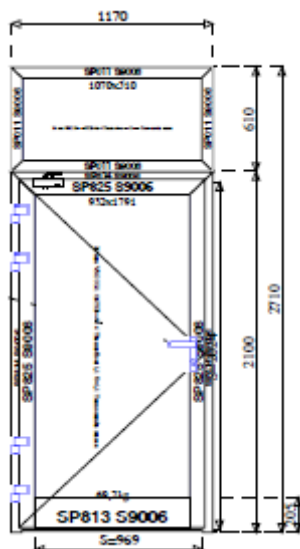

2, Dveře 1kř. ven otvíravé levé s nadsvětlíkem, klika/klika nerez štítek, samozavírač s aretací, 1170 x 2710

1 ks 28 565,- Kč

Celkem dodávka	62 470,- Kč
Montáž standard PUR	4 725,- Kč
Demontáž	2 480,- Kč
Dozdívky včetně vnitřních omítek	12 100,- Kč
Venkovní omítka – břizolit	2 500,- Kč
Zednické zapravení	4 345,- Kč
Venkovní teracové schody	9 000,- Kč
Odvoz a likvidace	1 145,- Kč

Celkem bez DPH 98 765,- Kč

XXXXXXXXXXXX