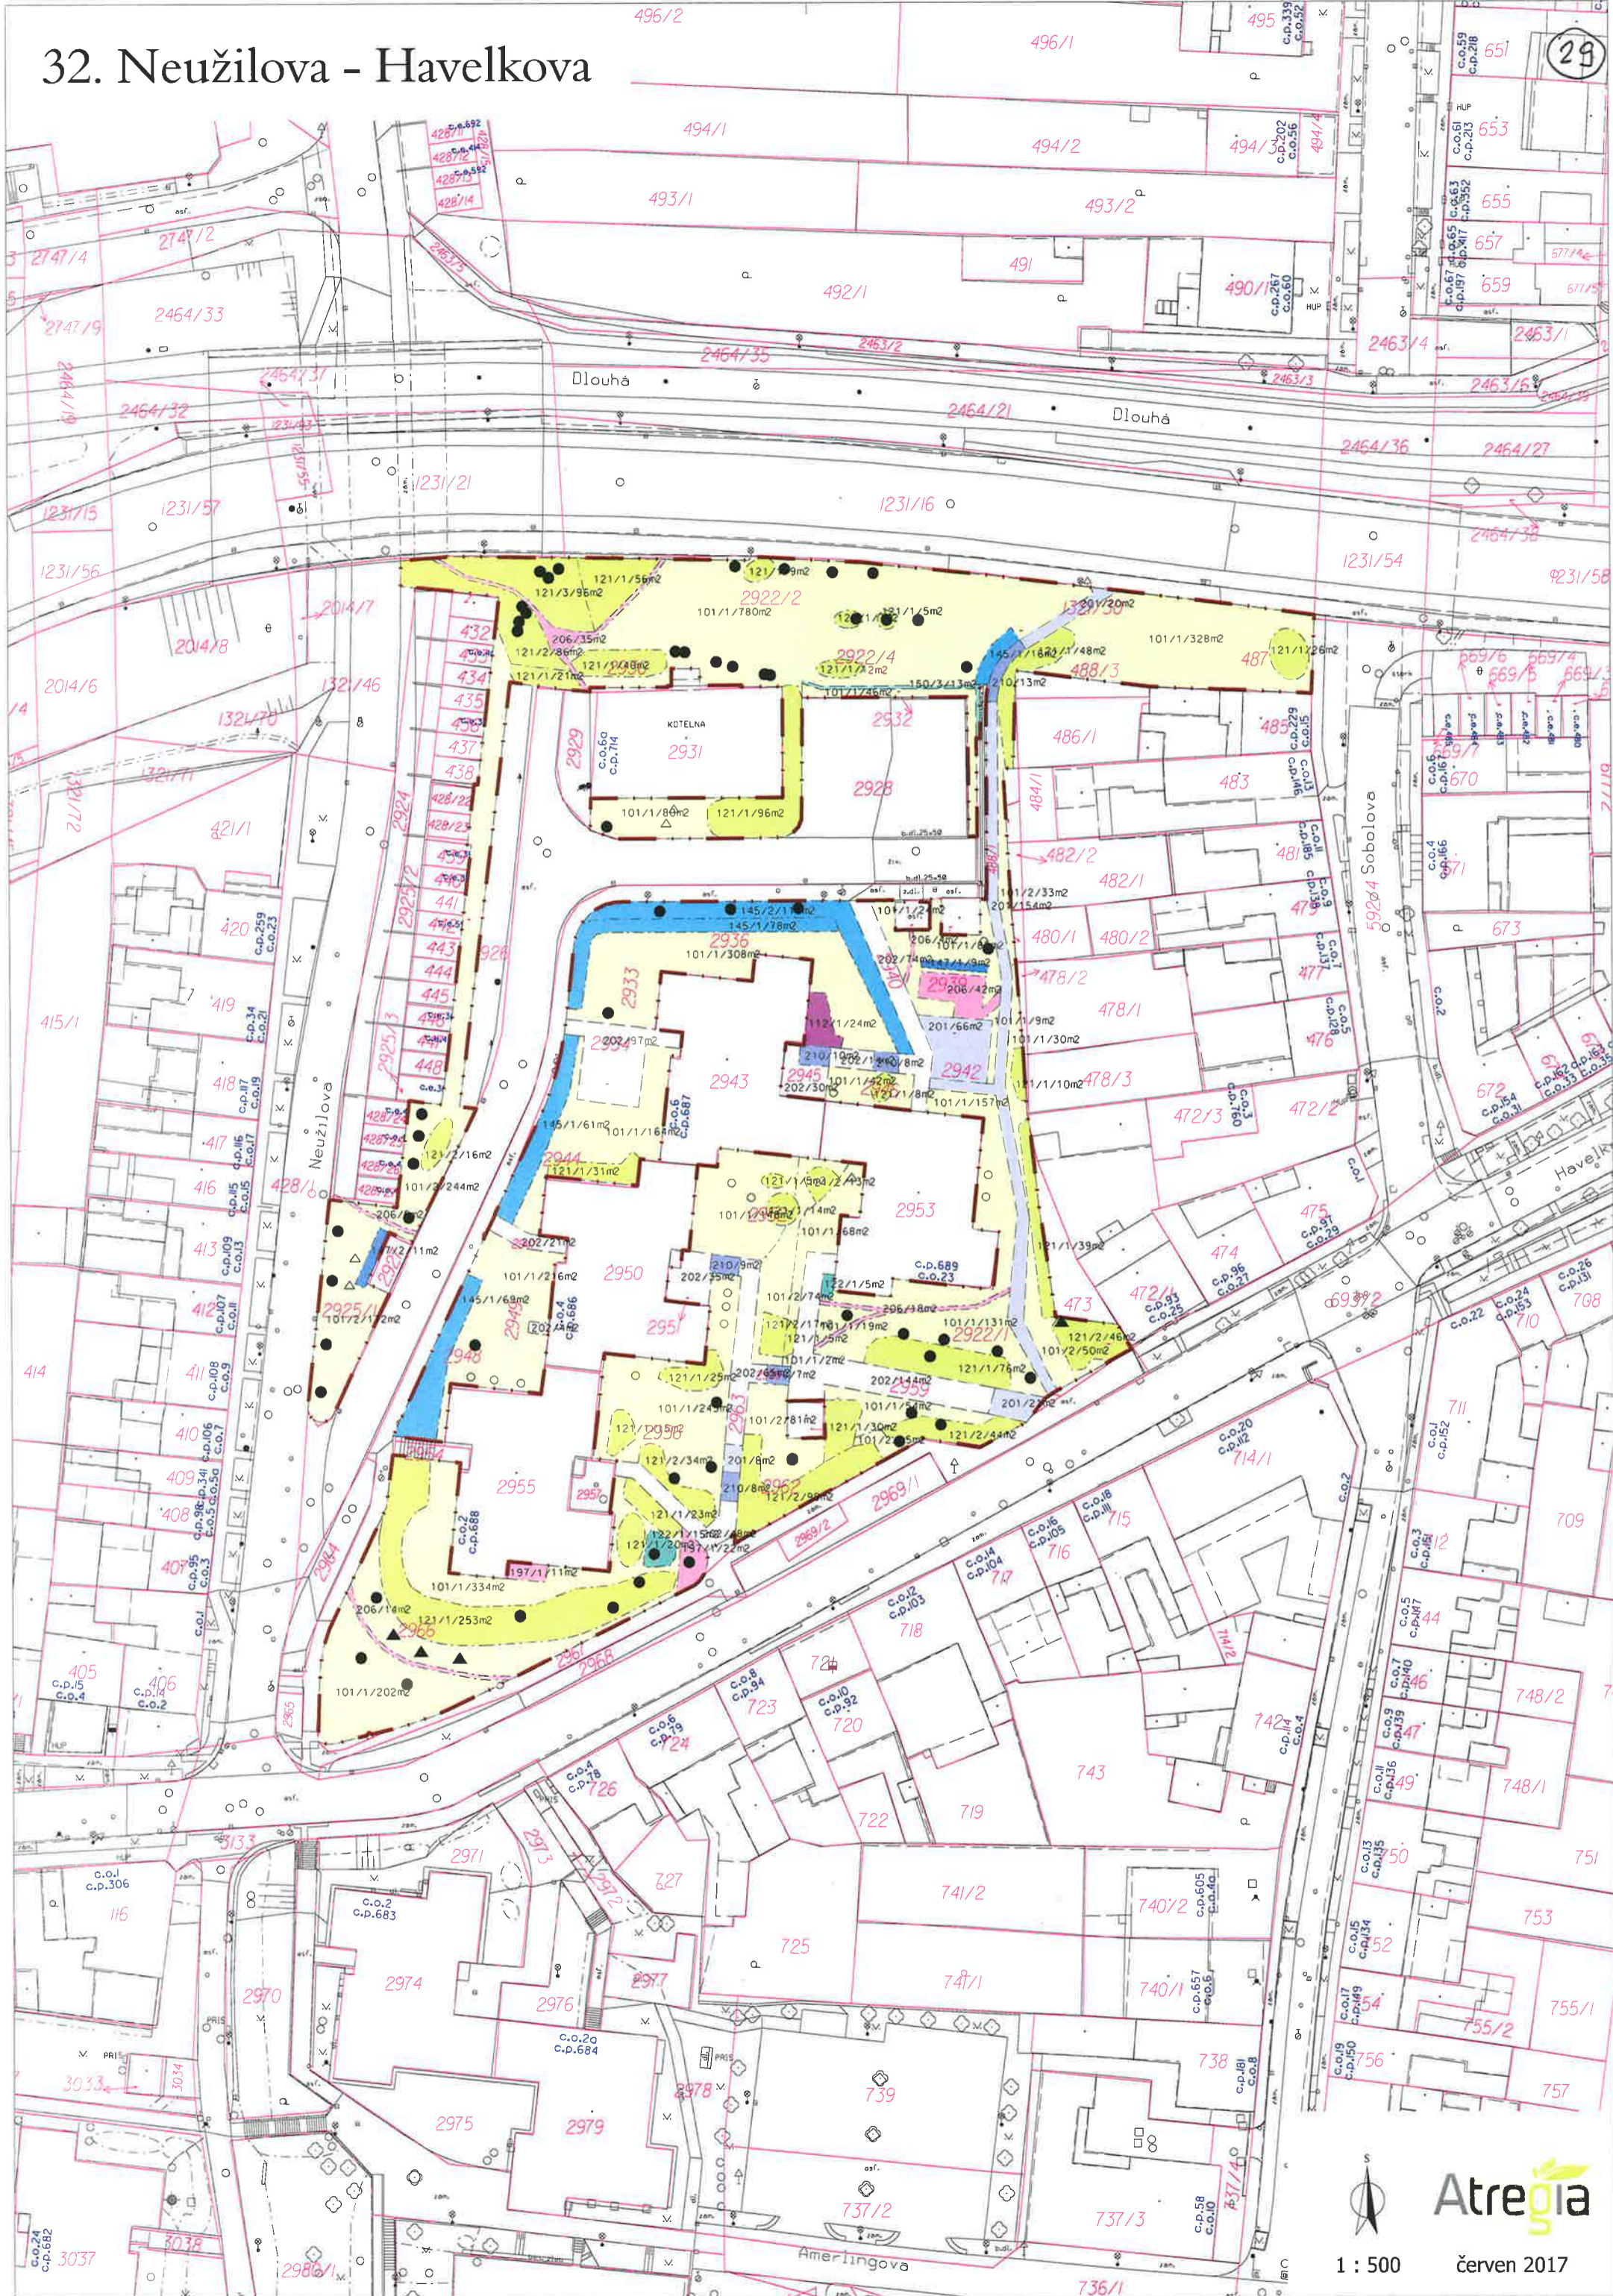

31. Havelkova - Dlouhá

 plochy C

1 : 500

Atregia

červen 2017

32. Neužilova - Havelkova

33. Svah Dlouhá

34. Hraničky

1 : 500

Atregia

červen 2017

35. Souhrady

-  není zahrnuto do údržby (je udržováno v rámci ploch S)
-  plochy C

36. Souhrady - park

 plochy B

Atregia