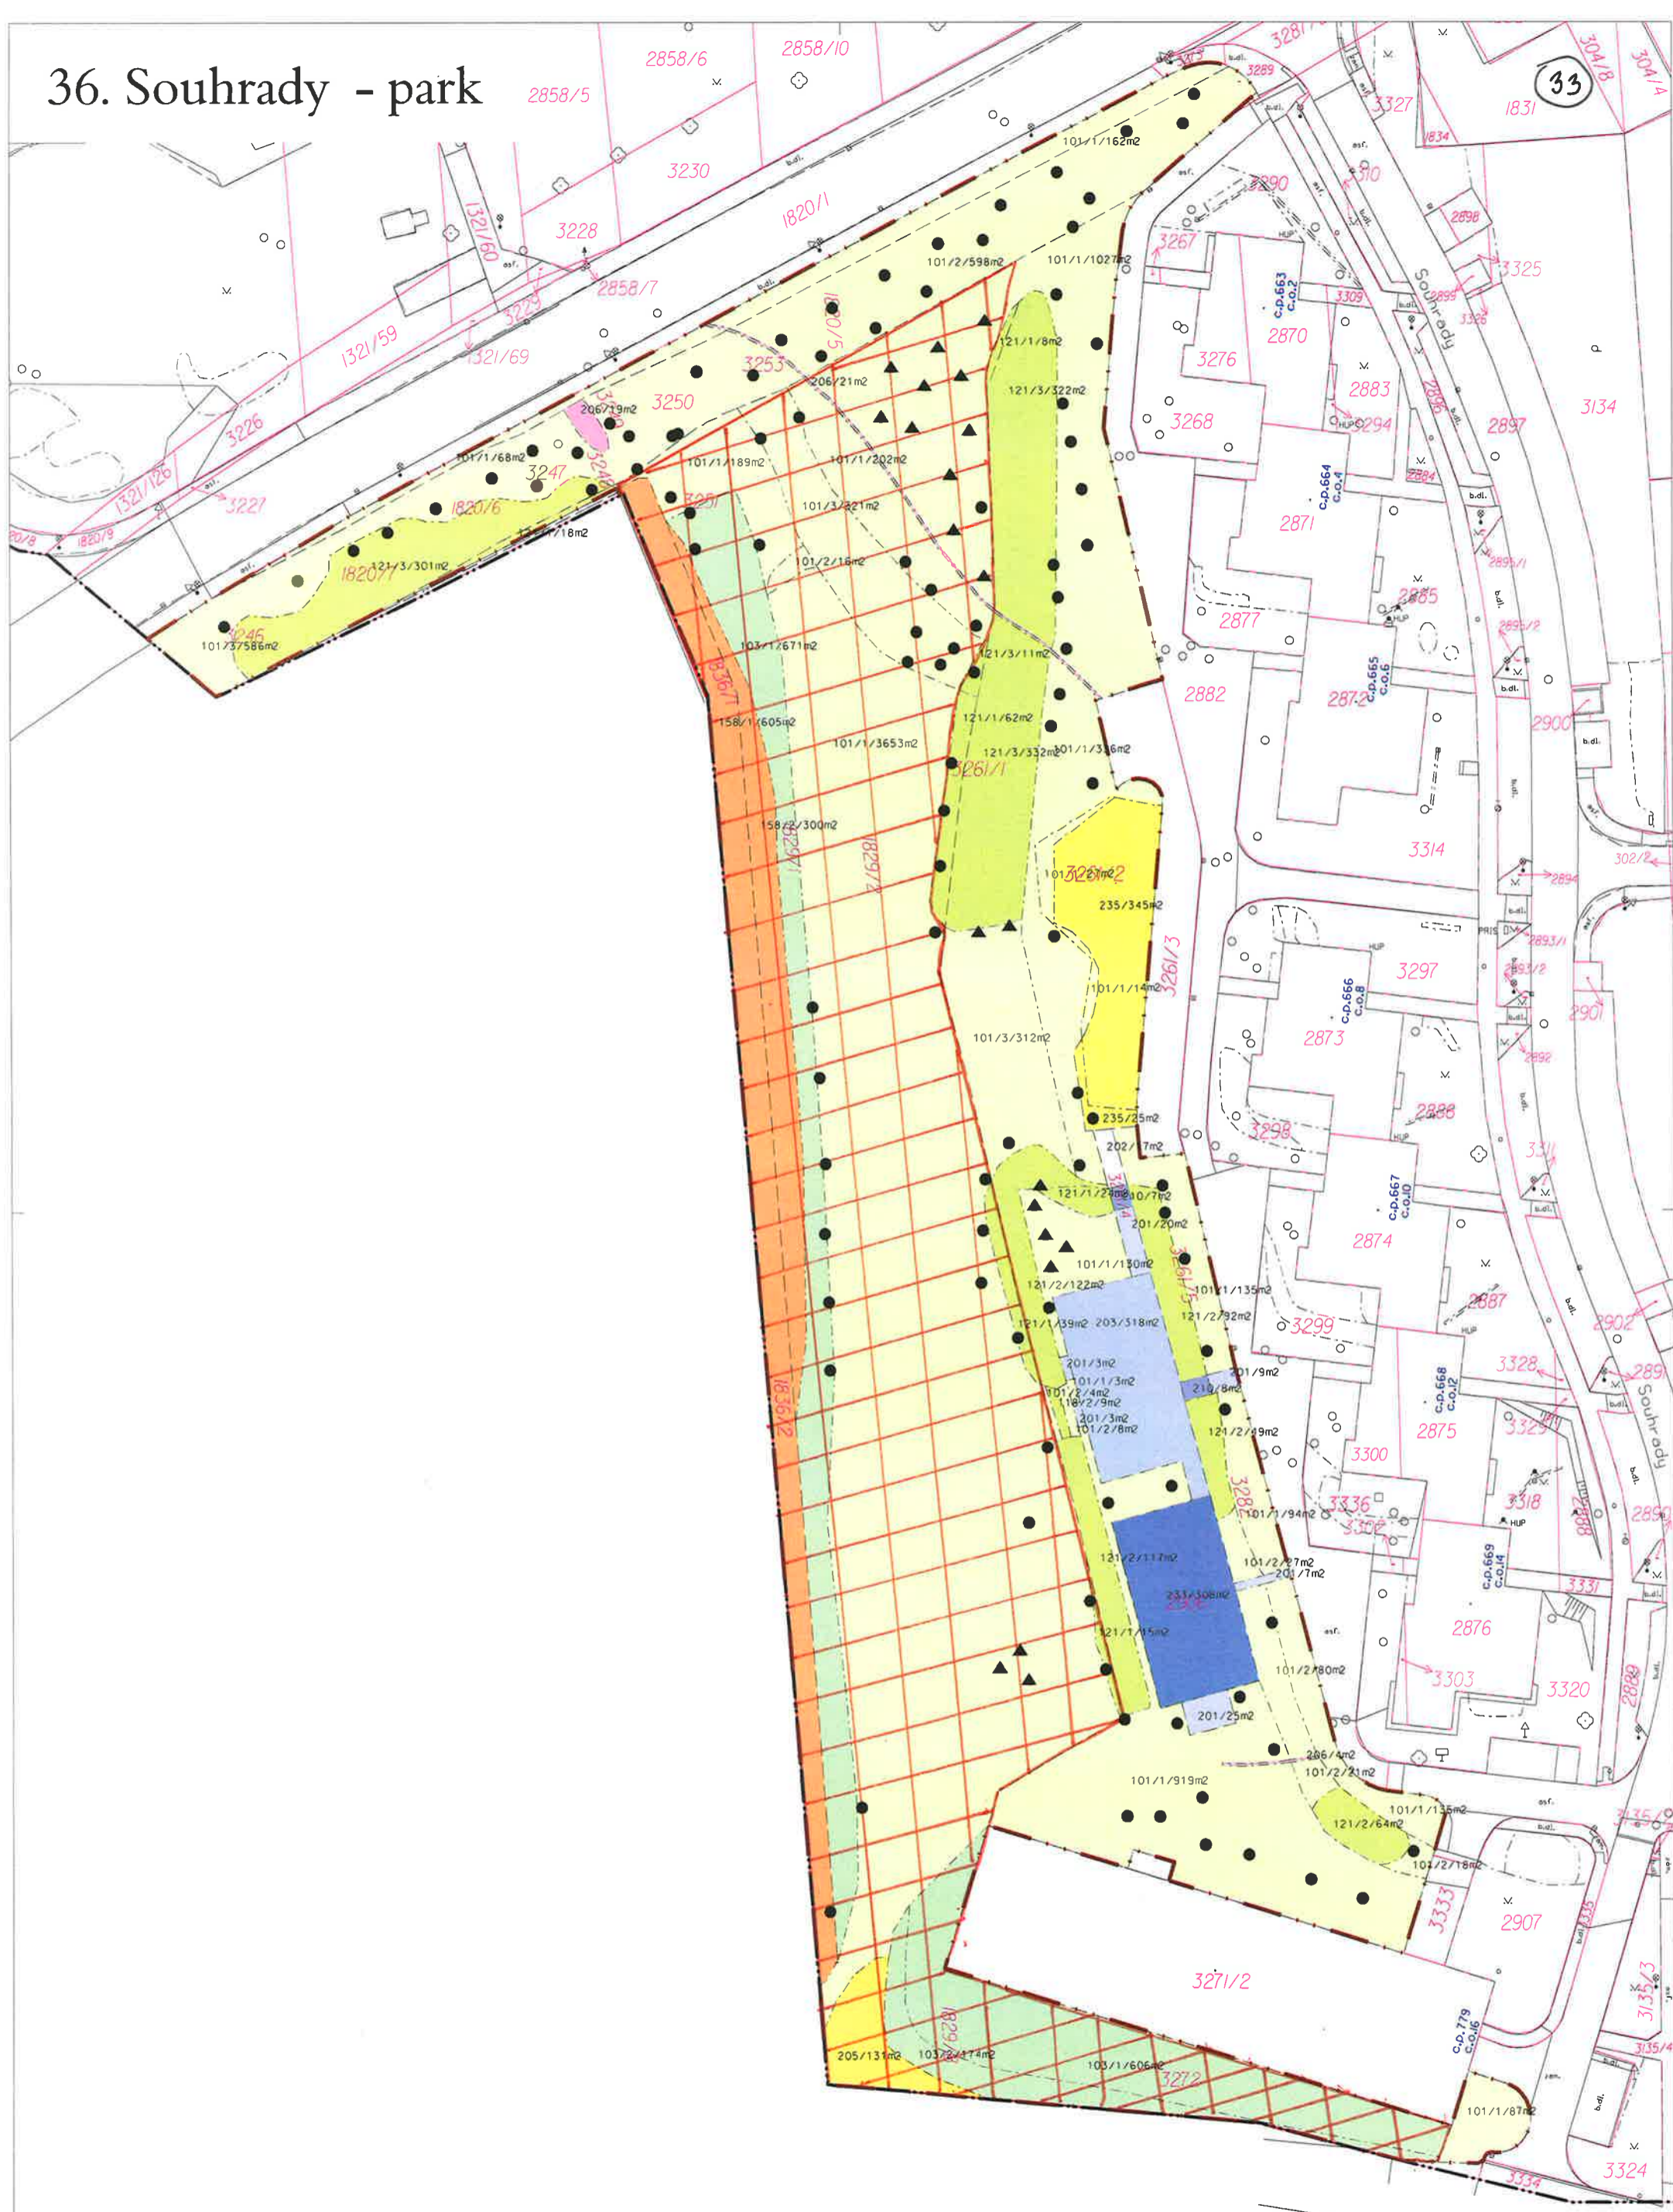

1 : 500

Atregia

červen 2017

35. Souhrady

-  není zahrnuto do údržby (je udržováno v rámci ploch S)
-  plochy C

36. Souhrady - park

 plochy B

Atregia

plochy C

39. Rolnická - Bohuňova

plochy C

41. Zahrada ZUŠ

plochy C

1 : 500

červen 2017

42. Běloruská

červen 2017

45. Lány

46. Moldavská

1 : 500

červen 2017

47. Ukrajinská č. 3 - 17

 plochy C

48. Gruzínská