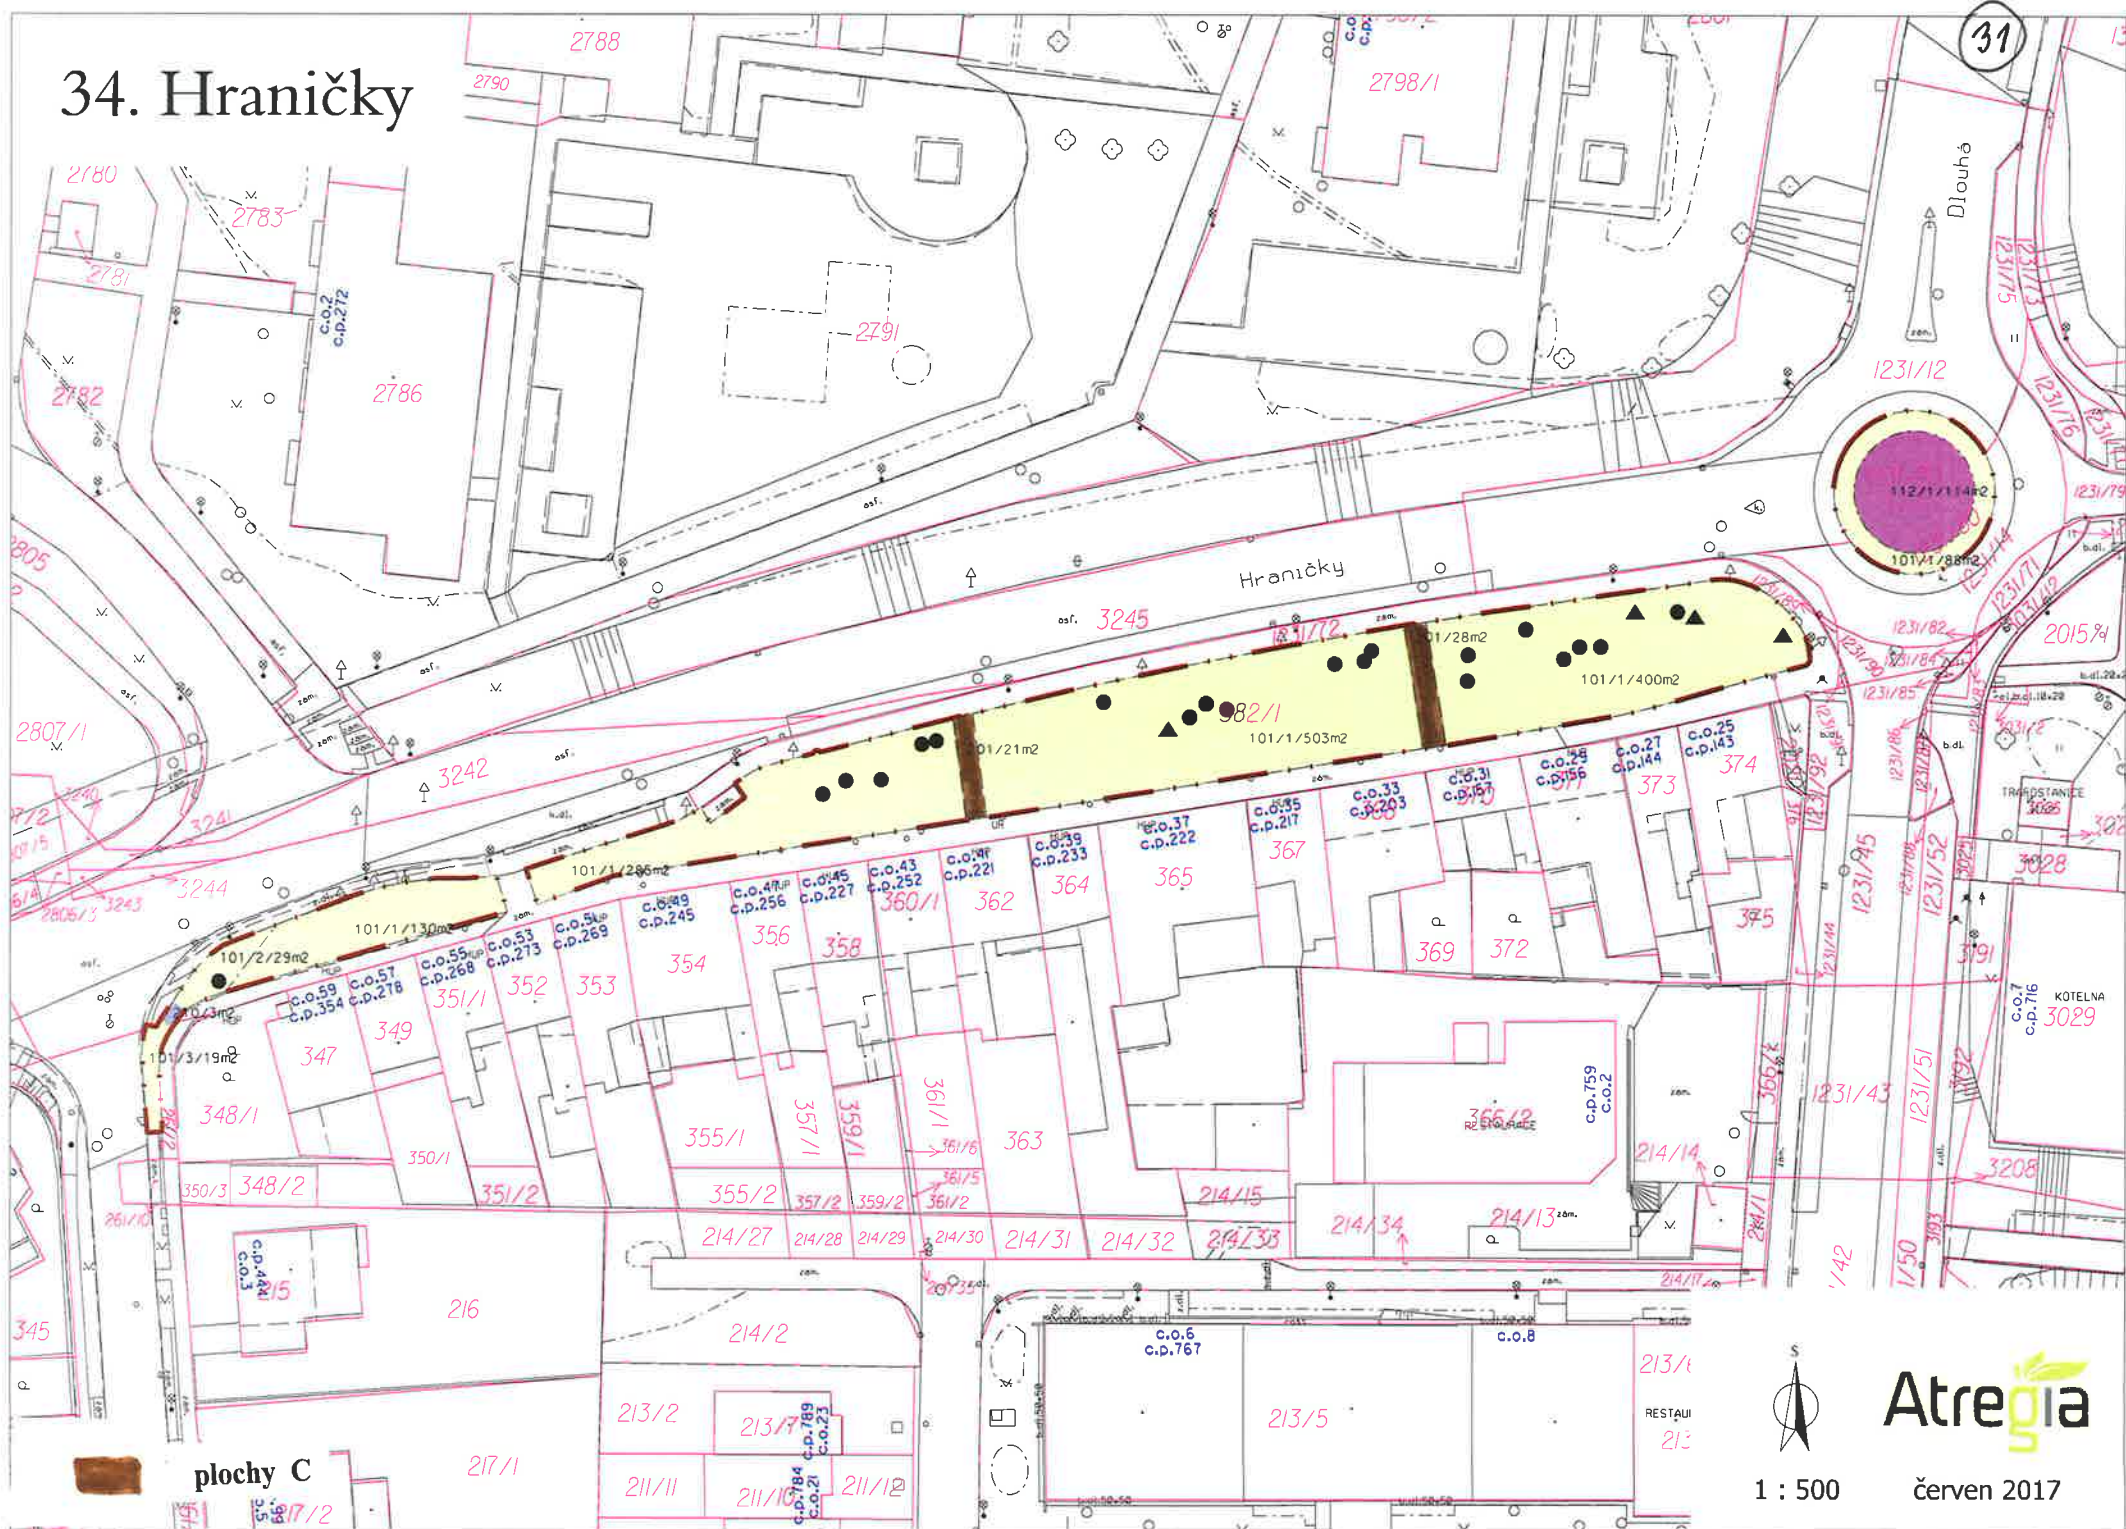

1 : 500

Atregia

červen 2017

35. Souhrady

-  není zahrnuto do údržby (je udržováno v rámci ploch S)
-  plochy C

36. Souhrady - park

 plochy B

Atregia