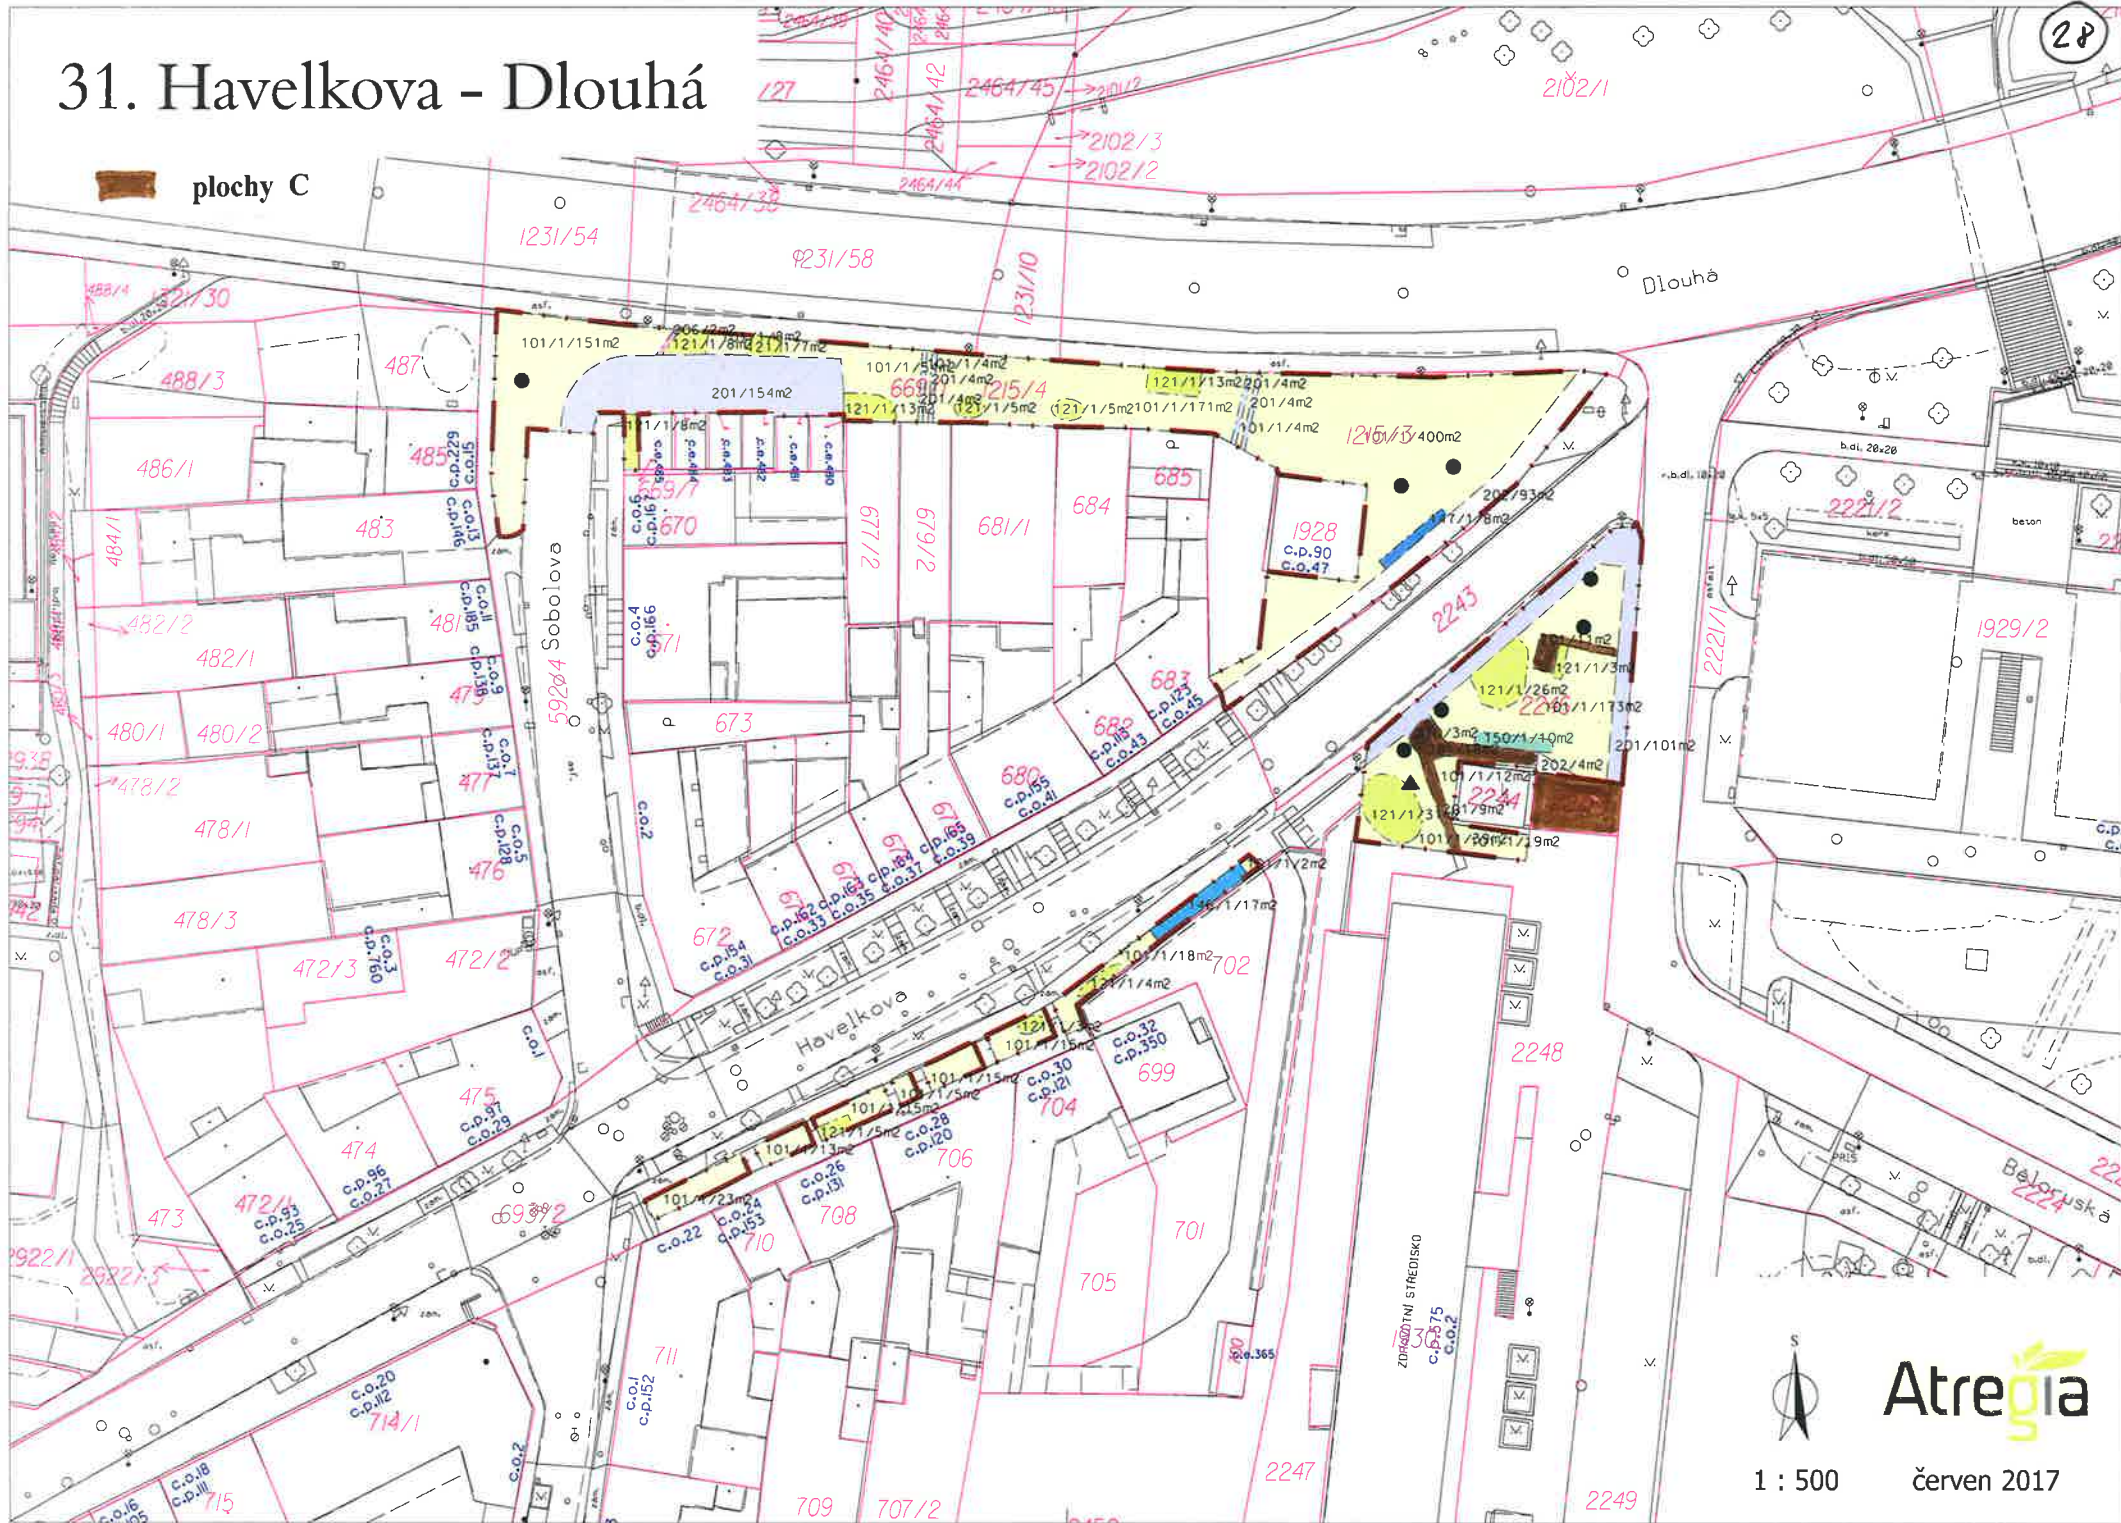

31. Havelkova - Dlouhá

plochy C

1 : 500

Atregia

červen 2017