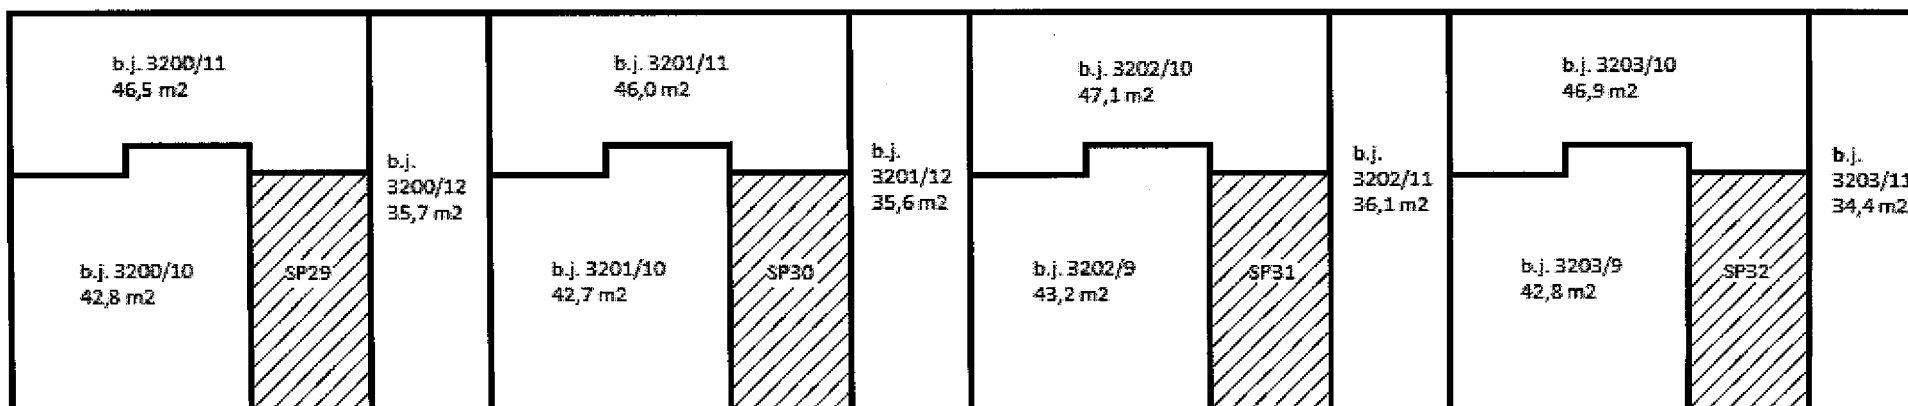

Schéma budovy: Obec Znojmo , Pražská č.p. 3200, č.p. 3201, č.p. 3202, č.p. 3203, k.ú. Znojmo – Město, část obce Znojmo

5. NP

Legenda:

- -jednotka a místnosti k ní patří (příslušenství)
- -společné prostory
- -hlavní vchod

Společné prostory 5.NP:

- SP29 schodišťový prostor
- SP30 schodišťový prostor
- SP31 schodišťový prostor
- SP32 schodišťový prostor