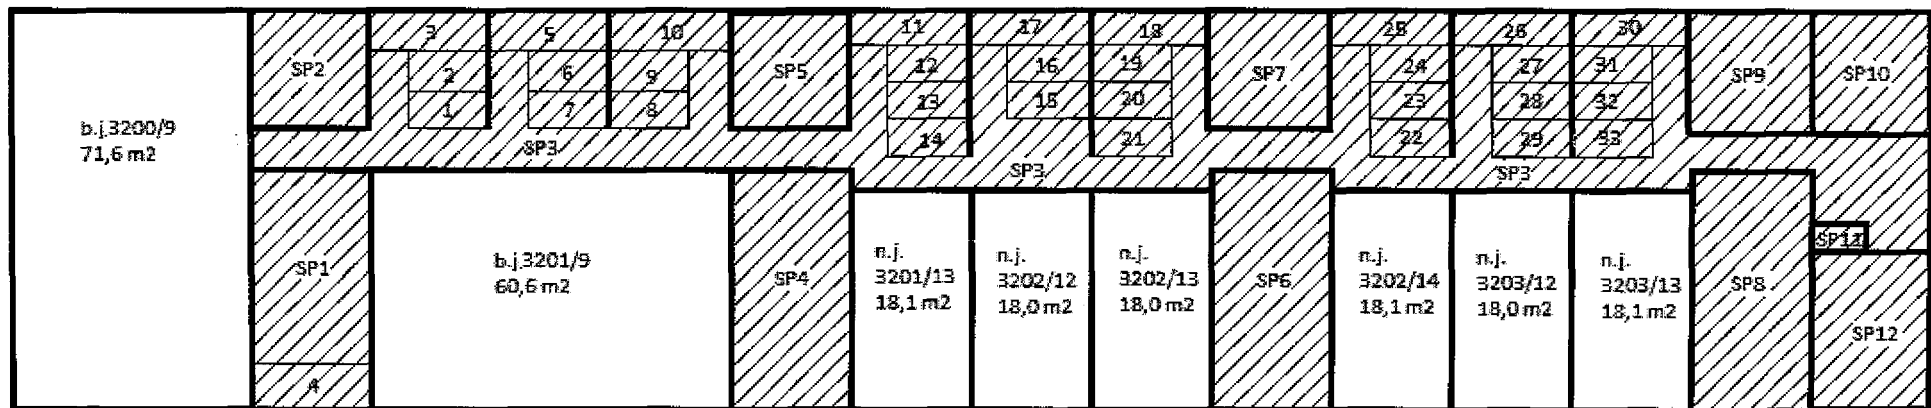

Schéma budovy: Obec Znojmo , Pražská č.p. 3200, č.p. 3201, č.p. 3202, č.p. 3203, k.ú. Znojmo – Město, část obce Znojmo

1. PP

Legenda:

-  -jednotka a místnosti k ní
-  patří (příslušenství)
-  -společné prostory
-  -hlavní vchod

Sklepní kóje náležící k jednotkám:

- 1 sklepní kóje náležící k b.j. 3200/1
- 2 sklepní kóje náležící k b.j. 3200/2
- 3 sklepní kóje náležící k b.j. 3200/3
- 4 sklepní kóje náležící k b.j. 3200/7
- 5 sklepní kóje náležící k b.j. 3200/4
- 6 sklepní kóje náležící k b.j. 3200/5
- 7 sklepní kóje náležící k b.j. 3200/6
- 8 sklepní kóje náležící k b.j. 3200/9
- 9 sklepní kóje náležící k b.j. 3200/8
- 10 sklepní kóje náležící k b.j. 3201/1
- 11 sklepní kóje náležící k b.j. 3201/2
- 12 sklepní kóje náležící k b.j. 3201/3
- 13 sklepní kóje náležící k b.j. 3201/4
- 14 sklepní kóje náležící k b.j. 3201/5

- 15 sklepní kóje náležící k b.j. 3201/8
- 16 sklepní kóje náležící k b.j. 3201/7
- 17 sklepní kóje náležící k b.j. 3201/6
- 18 sklepní kóje náležící k b.j. 3202/4
- 19 sklepní kóje náležící k b.j. 3202/6
- 20 sklepní kóje náležící k b.j. 3202/2
- 21 sklepní kóje náležící k b.j. 3202/1
- 22 sklepní kóje náležící k b.j. 3202/8
- 23 sklepní kóje náležící k b.j. 3202/7
- 24 sklepní kóje náležící k b.j. 3202/3
- 25 sklepní kóje náležící k b.j. 3202/5
- 26 sklepní kóje náležící k b.j. 3203/1
- 27 sklepní kóje náležící k b.j. 3203/7
- 28 sklepní kóje náležící k b.j. 3203/4
- 29 sklepní kóje náležící k b.j. 3203/5
- 30 sklepní kóje náležící k b.j. 3203/3
- 31 sklepní kóje náležící k b.j. 3203/2
- 32 sklepní kóje náležící k b.j. 3203/8
- 33 sklepní kóje náležící k b.j. 3203/6