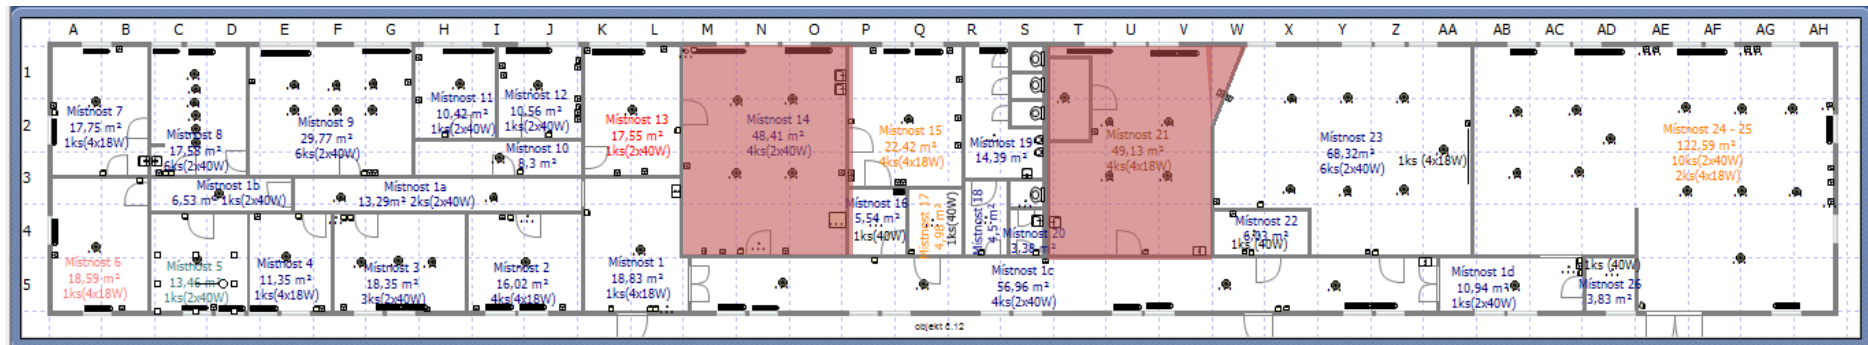

# Objekt č.12

Nájemník	Popis místnosti	Výměra m2	Topení ano/ne
Blatrysk, s. r. o.	m. 14 - sklad	48,41	Ano
	m. 21 - sklad	16,02	Ano
Parkovací stání P2	Místo č. 8		