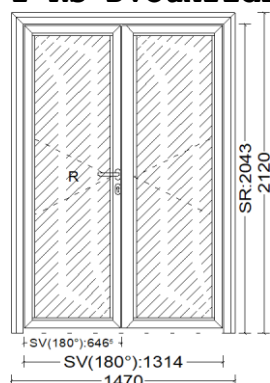

Specifikace ke smlouvě č.990248Q2

Akce

Expedice 27.9.2019

Zpracováno dne:22.08.2019

Poz.001

1 Ks Dvoukřídlové dveře 1470 mm x 2120 mm

Měřítko 1:50

Pohled zevnitř

Systém: Aluprof MB-45 Standard Type 1 Zaskl. lišta:

Standard (Zasklívací lišta venkovní K415229)

Popis dveří:

Dveře 2-křídlové otvíravé ven P

Dveřní kování na jeden prvek:

- 4 Ks WALA - Závěs 2 dílný WX 67 mm White
- 1 Ks Vložka ABUS D6 - 35/60 vč.5ks klíčů
- 1 Ks WILKA - Zámek západkově-zásuvkový
- 2 Ks ECO SCHULTE - Klika Stainless Steel
- 2 Ks ECO SCHULTE - Rozeta Stainless Steel
- 1 Ks FUHR - Centrální zastrč ruční pasivního křídla