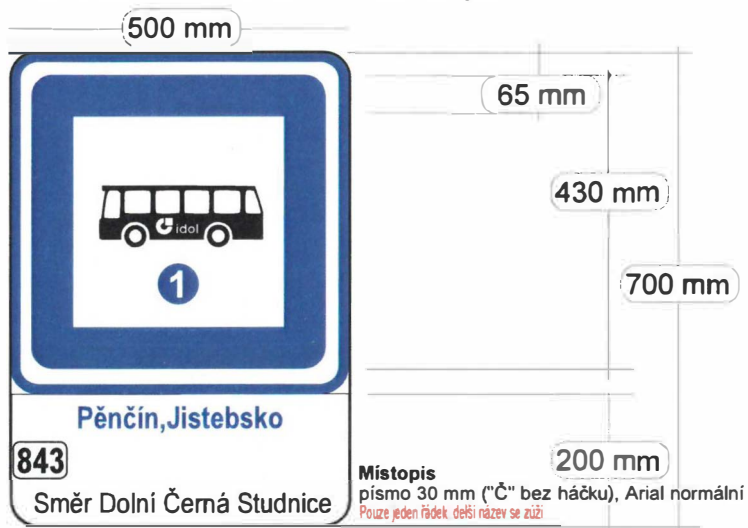

Základní varianta (500*700)

Základní varianta + "Místopis"

Neuvedené informace odpovídají informacím v základní variantě (500*700), nebo ve zvětšené variantě (500*800)

Zvětšená varianta (500*800)

Neuvedené informace odpovídají informacím v základní variantě (500*700)