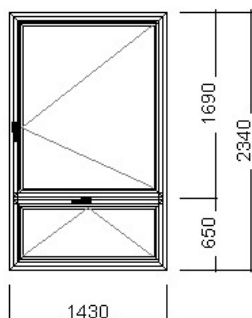

1. Pozice: / ID 1 Jednodílné okno s dolním světlíkem Množství: 8 ks

Šířka/výška 1430 / 2340 mm

Hmotnost: 116 kg

Profily: GEALAN S 9000

Okna bílá

Šířka prof. kombinace: 118 mm

Barva: Barva bílá, černé těsnění