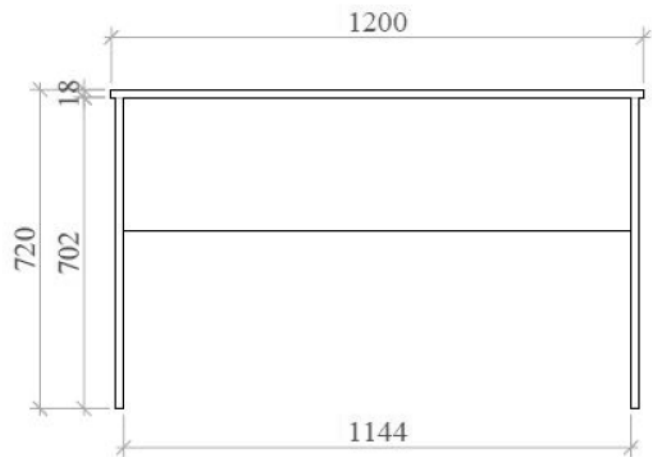

Půdorys výslechová

Půdorys zázemí

N05 - Konferenční stolek 02 20

DTDL H3303 DUB HAMILTON
ABS HRANA 22/2, 22/0,5

N06 - Psací stůl 20

DTD L H3303 DUB HAMILTON 18 MM
ABS HRANA 22/2, 22/0,5
PLASTOVÁ PRŮCHODKA 70 MM

N07 - Psací stůl 20

DTDH H3303 DUB HAMILTON 18 MM
 ABS HRANA 22/2, 22/0,5 MM
 PLASTOVÁ PRŮCHODKA 70 MM

N08 - Stůl kulatý 01 20

DTDL H3303 DUB HAMILTON 18 MM
 ABS HRANA 22/2, 22/0,5
 KOVOVÁ PODNOŽ RAL 9006

DTDL H3303 DUB HAMILTON 18 MM
ABS HRANA 22/2, 42/2 MM
OTVOR PRO ZAPUŠTĚNÍ KAMERY

- velikost otvoru pro uchycení kamery bude upřesněna dodavatelem kamerového systému dle zvoleného typu kamery !