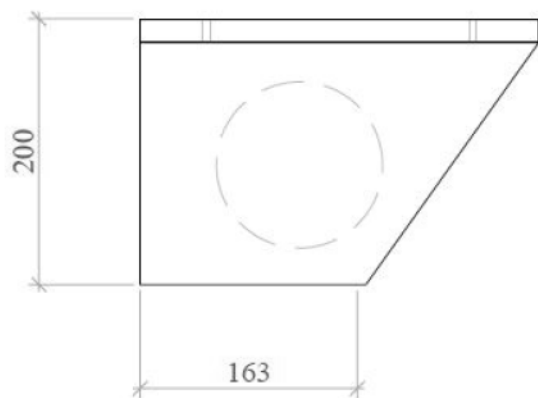

N12 - Psací stůl 20

DTDL H3303 DUB HAMILTON 18 MM
ABS HRANA 22/2, 22/0,5 MM

N13 - Variabilní police 20

DTDL H3303 DUB HAMILTON 18 MM
 ABS HRANA 22/2, 22/0,5 MM
 PEVNÁ ZÁDA TL. 18 MM
 POLICE PEVNÉ

N14 - police pro kameru - 2+2ks zrcadlově

DTDL H3303 DUB HAMILTON 18 MM
ABS HRANA 22/2, 42/2 MM
OTVOR PRO ZAPUŠTĚNÍ KAMERY

- velikost otvoru pro uchycení kamery bude upřesněna dodavatelem kamerového systému dle zvoleného typu kamery !