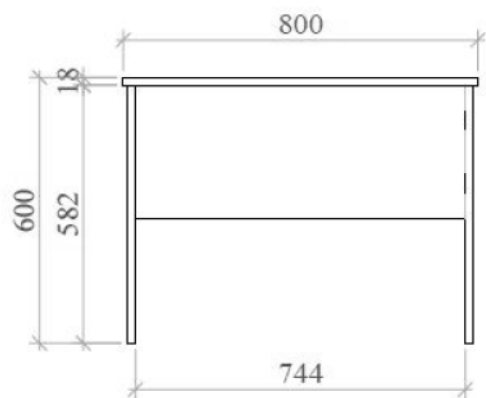

N10 - Přídavný stůl 20

DTDL H3303 DUB HAMILTON 18 MM
ABS HRANA 22/2, 22/0,5 MM
SPOJOVACÍ KOVÁNÍ PRO SPOJENÍ S N11

N11 - Kancelářský stůl 20

DTDL H3303 DUB HAMILTON 18 MM
ABS HRANA 22/2 MM
KOVOVÁ PODNOŽ RAL 9006
SPOJENO S N10 (PŘÍDAVNÝ STŮL)

DTDL H3303 DUB HAMILTON 18 MM
ABS HRANA 22/2, 42/2 MM
OTVOR PRO ZAPUŠTĚNÍ KAMERY

- velikost otvoru pro uchycení kamery bude upřesněna dodavatelem kamerového systému dle zvoleného typu kamery !