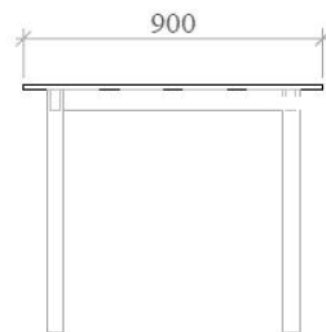

Půdorys výslechová

Půdorys zázemí

N05 - Konferenční stolek 02 20

DTDL H3303 DUB HAMILTON
ABS HRANA 22/2, 22/0,5

N06 - Psací stůl 20

DTD L H3303 DUB HAMILTON 18 MM
ABS HRANA 22/2, 22/0,5
PLASTOVÁ PRŮCHODKA 70 MM

N07 - Psací stůl 20

DTDH H3303 DUB HAMILTON 18 MM
 ABS HRANA 22/2, 22/0,5 MM
 PLASTOVÁ PRŮCHODKA 70 MM

N08 - Stůl kulatý 01 20

DTDL H3303 DUB HAMILTON 18 MM
 ABS HRANA 22/2, 22/0,5
 KOVOVÁ PODNOŽ RAL 9006

N10 - Přídavný stůl 20

DTDL H3303 DUB HAMILTON 18 MM
ABS HRANA 22/2, 22/0,5 MM
SPOJOVACÍ KOVÁNÍ PRO SPOJENÍ S N11

N11 - Kancelářský stůl 20

DTDL H3303 DUB HAMILTON 18 MM
ABS HRANA 22/2 MM
KOVOVÁ PODNOŽ RAL 9006
SPOJENO S N10 (PŘÍDAVNÝ STŮL)

DTDL H3303 DUB HAMILTON 18 MM
ABS HRANA 22/2, 42/2 MM
OTVOR PRO ZAPUŠTĚNÍ KAMERY

- velikost otvoru pro uchycení kamery bude upřesněna dodavatelem kamerového systému dle zvoleného typu kamery !