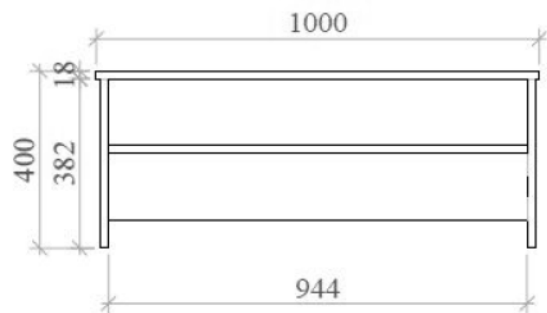

Půdorys výslechová

Půdorys zázemí

N05 - Konferenční stolek 02 20

DTDL H3303 DUB HAMILTON
ABS HRANA 22/2, 22/0,5

N06 - Psací stůl 20

DTD L H3303 DUB HAMILTON 18 MM
ABS HRANA 22/2, 22/0,5
PLASTOVÁ PRŮCHODKA 70 MM

N07 - Psací stůl 20

DTDH H3303 DUB HAMILTON 18 MM
 ABS HRANA 22/2, 22/0,5 MM
 PLASTOVÁ PRŮCHODKA 70 MM

N08 - Stůl kulatý 01 20

DTDL H3303 DUB HAMILTON 18 MM
 ABS HRANA 22/2, 22/0,5
 KOVOVÁ PODNOŽ RAL 9006

DTDL H3303 DUB HAMILTON 18 MM
ABS HRANA 22/2, 42/2 MM
OTVOR PRO ZAPUŠTĚNÍ KAMERY

- velikost otvoru pro uchycení kamery bude upřesněna dodavatelem kamerového systému dle zvoleného typu kamery !