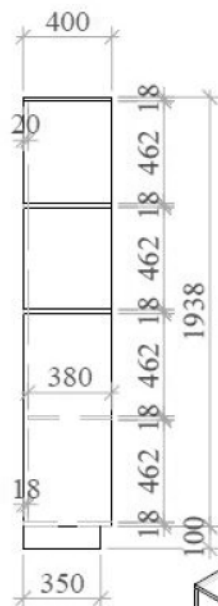

Půdorys výslechová

Půdorys zázemí

N05 - Konferenční stolek 02 20

DTDL H3303 DUB HAMILTON
ABS HRANA 22/2, 22/0,5

N06 - Psací stůl 20

DTD L H3303 DUB HAMILTON 18 MM
ABS HRANA 22/2, 22/0,5
PLASTOVÁ PRŮCHODKA 70 MM

N10 - Přídavný stůl 20

DTDL H3303 DUB HAMILTON 18 MM
ABS HRANA 22/2, 22/0,5 MM
SPOJOVACÍ KOVÁNÍ PRO SPOJENÍ S N11

N11 - Kancelářský stůl 20

DTDL H3303 DUB HAMILTON 18 MM
ABS HRANA 22/2 MM
KOVOVÁ PODNOŽ RAL 9006
SPOJENO S N10 (PŘÍDAVNÝ STŮL)

N12 - Psací stůl 20

DTDL H3303 DUB HAMILTON 18 MM
ABS HRANA 22/2, 22/0,5 MM

N13 - Variabilní police 20

DTDL H3303 DUB HAMILTON 18 MM
 ABS HRANA 22/2, 22/0,5 MM
 PEVNÁ ZÁDA TL. 18 MM
 POLICE PEVNÉ

N14 - police pro kameru - 2+2ks zrcadlově

DTDL H3303 DUB HAMILTON 18 MM
ABS HRANA 22/2, 42/2 MM
OTVOR PRO ZAPUŠTĚNÍ KAMERY

- velikost otvoru pro uchycení kamery bude upřesněna dodavatelem kamerového systému dle zvoleného typu kamery !