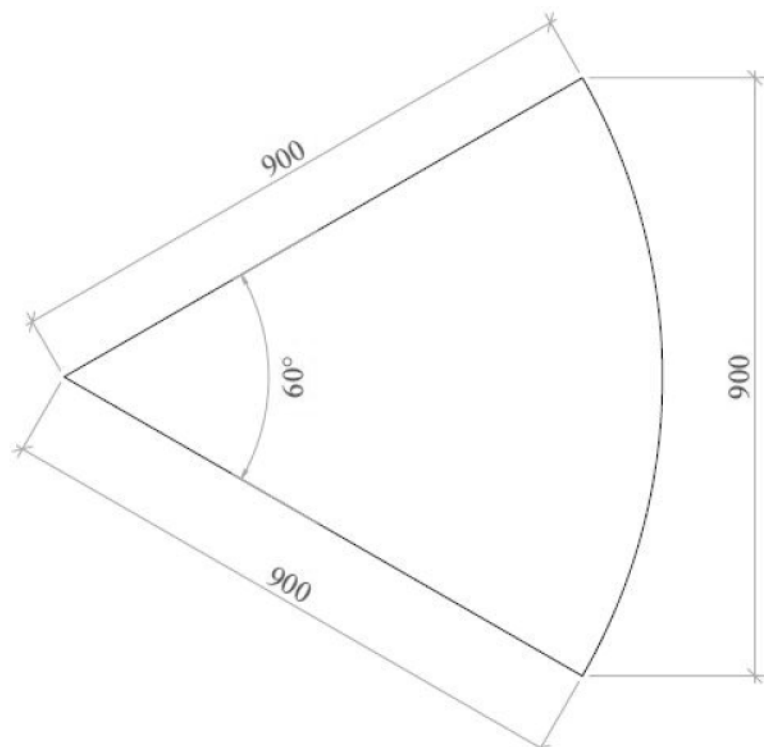

N10 - Přídavný stůl 20

DTDL H3303 DUB HAMILTON 18 MM
ABS HRANA 22/2, 22/0,5 MM
SPOJOVACÍ KOVÁNÍ PRO SPOJENÍ S N11