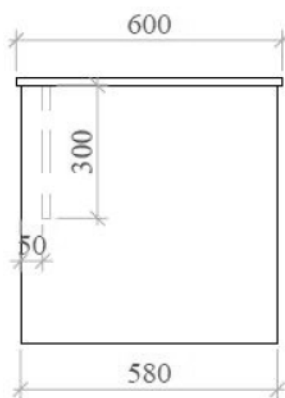

N10 - Přídavný stůl 20

DTDL H3303 DUB HAMILTON 18 MM
ABS HRANA 22/2, 22/0,5 MM
SPOJOVACÍ KOVÁNÍ PRO SPOJENÍ S N11

N11 - Kancelářský stůl 20

DTDL H3303 DUB HAMILTON 18 MM
ABS HRANA 22/2 MM
KOVOVÁ PODNOŽ RAL 9006
SPOJENO S N10 (PŘÍDAVNÝ STŮL)

N12 - Psací stůl 20

DTDL H3303 DUB HAMILTON 18 MM
ABS HRANA 22/2, 22/0,5 MM

N13 - Variabilní police 20

DTDL H3303 DUB HAMILTON 18 MM
 ABS HRANA 22/2, 22/0,5 MM
 PEVNÁ ZÁDA TL. 18 MM
 POLICE PEVNÉ

N14 - police pro kameru - 2+2ks zrcadlově

DTDL H3303 DUB HAMILTON 18 MM
ABS HRANA 22/2, 42/2 MM
OTVOR PRO ZAPUŠTĚNÍ KAMERY

- velikost otvoru pro uchycení kamery bude upřesněna dodavatelem kamerového systému dle zvoleného typu kamery !