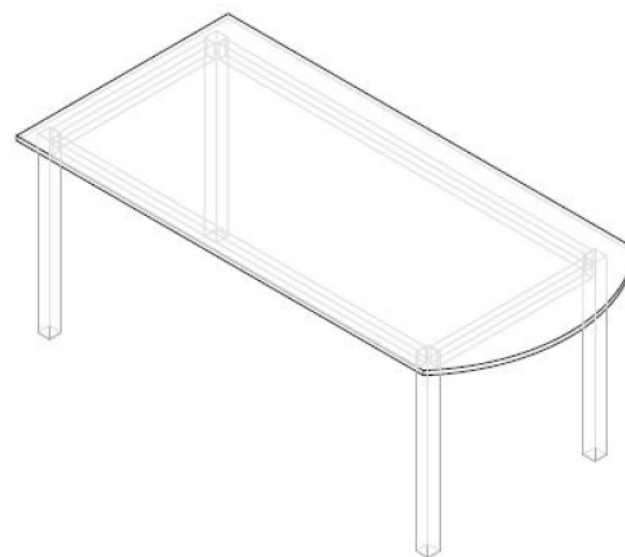

Půdorys výslechová

Půdorys zázemí

N05 - Konferenční stolek 02 20

DTDL H3303 DUB HAMILTON
ABS HRANA 22/2, 22/0,5

N06 - Psací stůl 20

DTD L H3303 DUB HAMILTON 18 MM
ABS HRANA 22/2, 22/0,5
PLASTOVÁ PRŮCHODKA 70 MM

N07 - Psací stůl 20

DTDH H3303 DUB HAMILTON 18 MM
 ABS HRANA 22/2, 22/0,5 MM
 PLASTOVÁ PRŮCHODKA 70 MM

N08 - Stůl kulatý 01 20

DTDL H3303 DUB HAMILTON 18 MM
 ABS HRANA 22/2, 22/0,5
 KOVOVÁ PODNOŽ RAL 9006

N10 - Přídavný stůl 20

DTDL H3303 DUB HAMILTON 18 MM
ABS HRANA 22/2, 22/0,5 MM
SPOJOVACÍ KOVÁNÍ PRO SPOJENÍ S N11

N11 - Kancelářský stůl 20

DTDL H3303 DUB HAMILTON 18 MM
ABS HRANA 22/2 MM
KOVOVÁ PODNOŽ RAL 9006
SPOJENO S N10 (PŘÍDAVNÝ STŮL)

N12 - Psací stůl 20

DTDL H3303 DUB HAMILTON 18 MM
ABS HRANA 22/2, 22/0,5 MM

N13 - Variabilní police 20

DTDL H3303 DUB HAMILTON 18 MM
 ABS HRANA 22/2, 22/0,5 MM
 PEVNÁ ZÁDA TL. 18 MM
 POLICE PEVNÉ

N14 - police pro kameru - 2+2ks zrcadlově