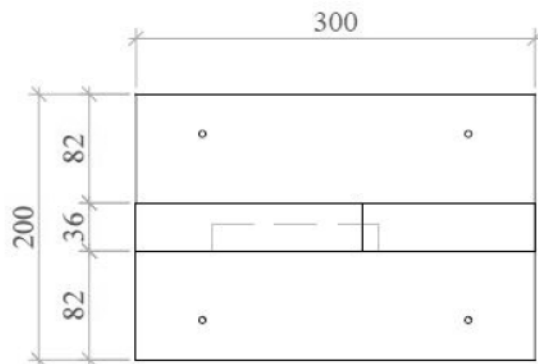

N14 - police pro kameru - 2+2ks zrcadlově

DTDL H3303 DUB HAMILTON 18 MM
ABS HRANA 22/2, 42/2 MM
OTVOR PRO ZAPUŠTĚNÍ KAMERY