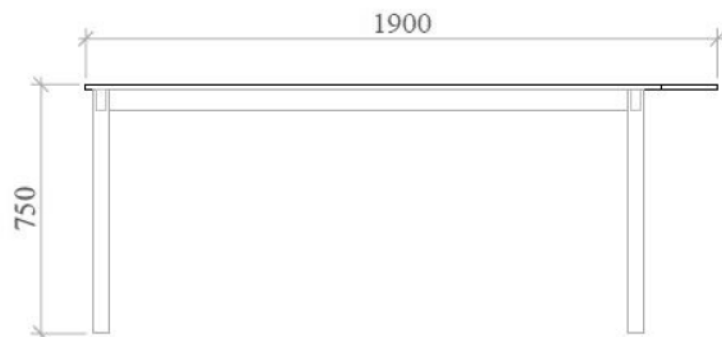

N11 - Kancelářský stůl 20

DTDL H3303 DUB HAMILTON 18 MM
ABS HRANA 22/2 MM
KOVOVÁ PODNOŽ RAL 9006
SPOJENO S N10 (PŘÍDAVNÝ STŮL)