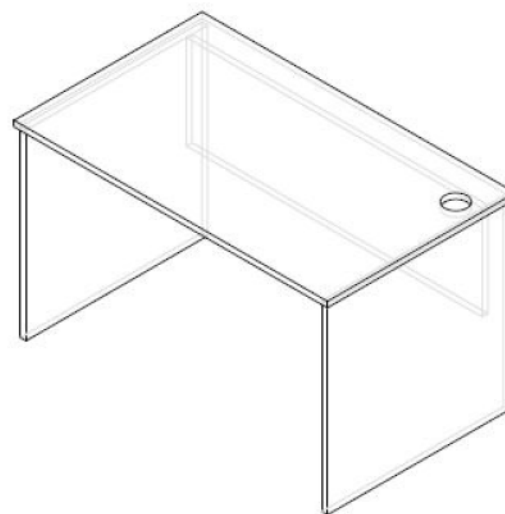

Půdorys výslechová

Půdorys zázemí

N05 - Konferenční stolek 02 20

DTDL H3303 DUB HAMILTON
ABS HRANA 22/2, 22/0,5

N06 - Psací stůl 20

DTD L H3303 DUB HAMILTON 18 MM
ABS HRANA 22/2, 22/0,5
PLASTOVÁ PRŮCHODKA 70 MM

N07 - Psací stůl 20

DTDH H3303 DUB HAMILTON 18 MM
 ABS HRANA 22/2, 22/0,5 MM
 PLASTOVÁ PRŮCHODKA 70 MM

N08 - Stůl kulatý 01 20

DTDL H3303 DUB HAMILTON 18 MM
 ABS HRANA 22/2, 22/0,5
 KOVOVÁ PODNOŽ RAL 9006

N10 - Přídavný stůl 20

DTDL H3303 DUB HAMILTON 18 MM
ABS HRANA 22/2, 22/0,5 MM
SPOJOVACÍ KOVÁNÍ PRO SPOJENÍ S N11

N11 - Kancelářský stůl 20

DTDL H3303 DUB HAMILTON 18 MM
ABS HRANA 22/2 MM
KOVOVÁ PODNOŽ RAL 9006
SPOJENO S N10 (PŘÍDAVNÝ STŮL)

N12 - Psací stůl 20

DTDL H3303 DUB HAMILTON 18 MM
ABS HRANA 22/2, 22/0,5 MM

N13 - Variabilní police 20

DTDL H3303 DUB HAMILTON 18 MM
 ABS HRANA 22/2, 22/0,5 MM
 PEVNÁ ZÁDA TL. 18 MM
 POLICE PEVNÉ

N14 - police pro kameru - 2+2ks zrcadlově