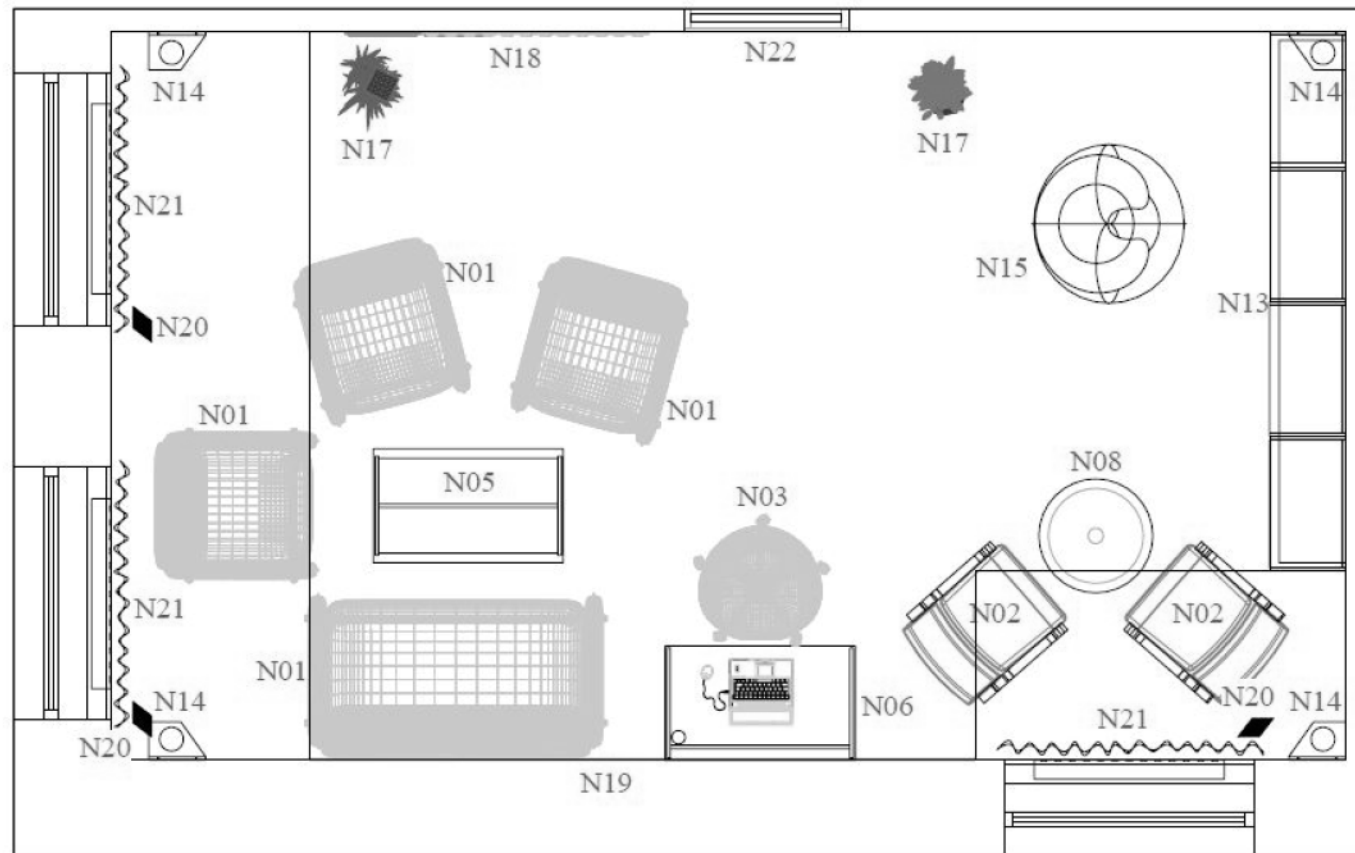

Půdorys výslechová

Půdorys zázemí

N05 - Konferenční stolek 02 20

DTDL H3303 DUB HAMILTON
ABS HRANA 22/2, 22/0,5

N06 - Psací stůl 20

DTD L H3303 DUB HAMILTON 18 MM
ABS HRANA 22/2, 22/0,5
PLASTOVÁ PRŮCHODKA 70 MM

N07 - Psací stůl 20

DTDH H3303 DUB HAMILTON 18 MM
 ABS HRANA 22/2, 22/0,5 MM
 PLASTOVÁ PRŮCHODKA 70 MM

N08 - Stůl kulatý 01 20

DTDL H3303 DUB HAMILTON 18 MM
 ABS HRANA 22/2, 22/0,5
 KOVOVÁ PODNOŽ RAL 9006

N10 - Přídavný stůl 20

DTDL H3303 DUB HAMILTON 18 MM
ABS HRANA 22/2, 22/0,5 MM
SPOJOVACÍ KOVÁNÍ PRO SPOJENÍ S N11

N11 - Kancelářský stůl 20

DTDL H3303 DUB HAMILTON 18 MM
ABS HRANA 22/2 MM
KOVOVÁ PODNOŽ RAL 9006
SPOJENO S N10 (PŘÍDAVNÝ STŮL)

N12 - Psací stůl 20

DTDL H3303 DUB HAMILTON 18 MM
ABS HRANA 22/2, 22/0,5 MM

N13 - Variabilní police 20

DTDL H3303 DUB HAMILTON 18 MM
 ABS HRANA 22/2, 22/0,5 MM
 PEVNÁ ZÁDA TL. 18 MM
 POLICE PEVNÉ

N14 - police pro kameru - 2+2ks zrcadlově