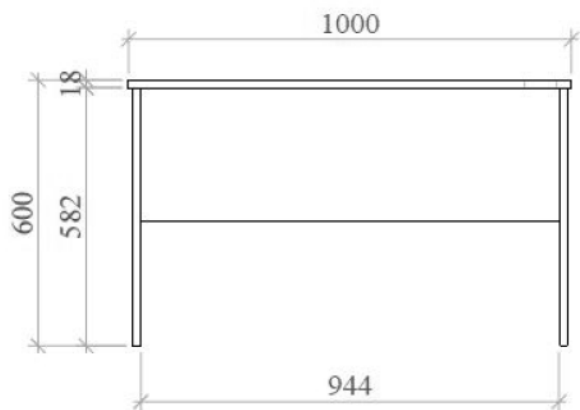

Půdorys výslechová

Půdorys zázemí

N05 - Konferenční stolek 02 20

DTDL H3303 DUB HAMILTON
ABS HRANA 22/2, 22/0,5

N06 - Psací stůl 20

DTD L H3303 DUB HAMILTON 18 MM
ABS HRANA 22/2, 22/0,5
PLASTOVÁ PRŮCHODKA 70 MM

N07 - Psací stůl 20

DTDH H3303 DUB HAMILTON 18 MM
 ABS HRANA 22/2, 22/0,5 MM
 PLASTOVÁ PRŮCHODKA 70 MM

N08 - Stůl kulatý 01 20

DTDL H3303 DUB HAMILTON 18 MM
 ABS HRANA 22/2, 22/0,5
 KOVOVÁ PODNOŽ RAL 9006