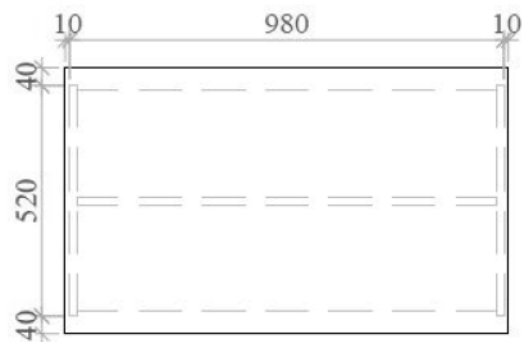

Půdorys výslechová

Půdorys zázemí

N05 - Konferenční stolek 02 20

DTDL H3303 DUB HAMILTON
ABS HRANA 22/2, 22/0,5

N06 - Psací stůl 20

DTD L H3303 DUB HAMILTON 18 MM
ABS HRANA 22/2, 22/0,5
PLASTOVÁ PRŮCHODKA 70 MM

N07 - Psací stůl 20

DTDH H3303 DUB HAMILTON 18 MM
 ABS HRANA 22/2, 22/0,5 MM
 PLASTOVÁ PRŮCHODKA 70 MM

N08 - Stůl kulatý 01 20

DTDL H3303 DUB HAMILTON 18 MM
 ABS HRANA 22/2, 22/0,5
 KOVOVÁ PODNOŽ RAL 9006