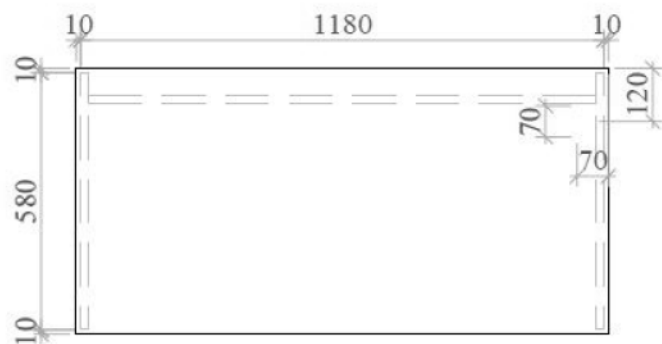

Půdorys výslechová

Půdorys zázemí

N05 - Konferenční stolek 02 20

DTDL H3303 DUB HAMILTON
ABS HRANA 22/2, 22/0,5

N06 - Psací stůl 20

DTD L H3303 DUB HAMILTON 18 MM
ABS HRANA 22/2, 22/0,5
PLASTOVÁ PRŮCHODKA 70 MM

N07 - Psací stůl 20

DTDH H3303 DUB HAMILTON 18 MM
 ABS HRANA 22/2, 22/0,5 MM
 PLASTOVÁ PRŮCHODKA 70 MM

N08 - Stůl kulatý 01 20

DTDL H3303 DUB HAMILTON 18 MM
 ABS HRANA 22/2, 22/0,5
 KOVOVÁ PODNOŽ RAL 9006

N10 - Přídavný stůl 20

DTDL H3303 DUB HAMILTON 18 MM
ABS HRANA 22/2, 22/0,5 MM
SPOJOVACÍ KOVÁNÍ PRO SPOJENÍ S N11

N11 - Kancelářský stůl 20

DTDL H3303 DUB HAMILTON 18 MM
ABS HRANA 22/2 MM
KOVOVÁ PODNOŽ RAL 9006
SPOJENO S N10 (PŘÍDAVNÝ STŮL)

DTDL H3303 DUB HAMILTON 18 MM
ABS HRANA 22/2, 42/2 MM
OTVOR PRO ZAPUŠTĚNÍ KAMERY

- velikost otvoru pro uchycení kamery bude upřesněna dodavatelem kamerového systému dle zvoleného typu kamery !