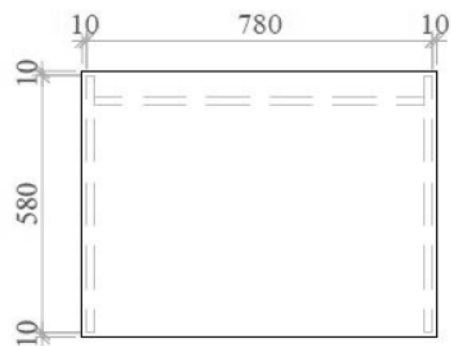

N12 - Psací stůl 20

DTDL H3303 DUB HAMILTON 18 MM
ABS HRANA 22/2, 22/0,5 MM