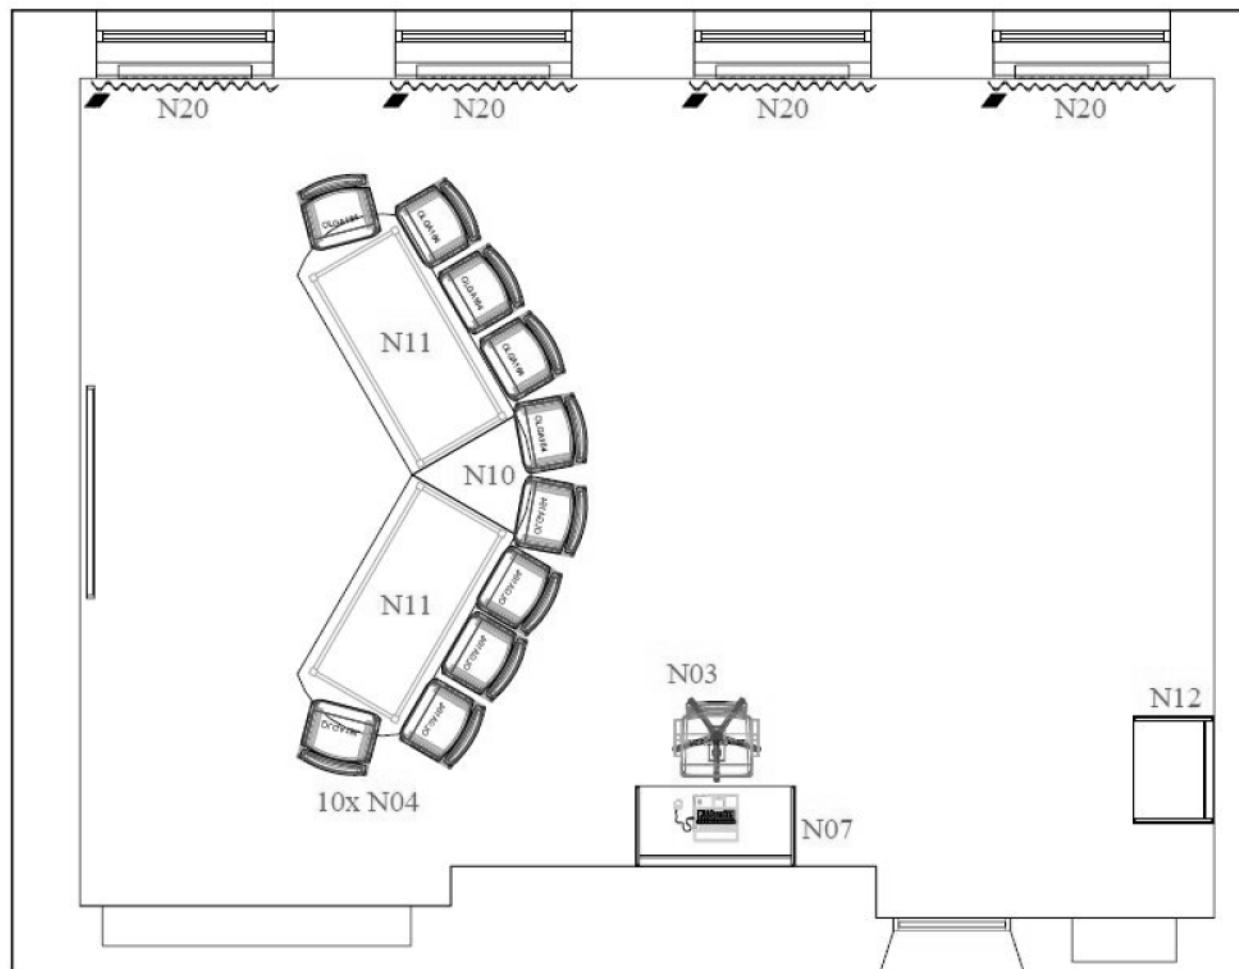

Půdorys výslechová

Půdorys zázemí

N05 - Konferenční stolek 02 20

DTDL H3303 DUB HAMILTON
ABS HRANA 22/2, 22/0,5

N06 - Psací stůl 20

DTD L H3303 DUB HAMILTON 18 MM
ABS HRANA 22/2, 22/0,5
PLASTOVÁ PRŮCHODKA 70 MM

N07 - Psací stůl 20

DTDH H3303 DUB HAMILTON 18 MM
 ABS HRANA 22/2, 22/0,5 MM
 PLASTOVÁ PRŮCHODKA 70 MM

N08 - Stůl kulatý 01 20

DTDL H3303 DUB HAMILTON 18 MM
 ABS HRANA 22/2, 22/0,5
 KOVOVÁ PODNOŽ RAL 9006

N10 - Přídavný stůl 20

DTDL H3303 DUB HAMILTON 18 MM
ABS HRANA 22/2, 22/0,5 MM
SPOJOVACÍ KOVÁNÍ PRO SPOJENÍ S N11

N11 - Kancelářský stůl 20

DTDL H3303 DUB HAMILTON 18 MM
ABS HRANA 22/2 MM
KOVOVÁ PODNOŽ RAL 9006
SPOJENO S N10 (PŘÍDAVNÝ STŮL)

DTDL H3303 DUB HAMILTON 18 MM
ABS HRANA 22/2, 42/2 MM
OTVOR PRO ZAPUŠTĚNÍ KAMERY

- velikost otvoru pro uchycení kamery bude upřesněna dodavatelem kamerového systému dle zvoleného typu kamery !