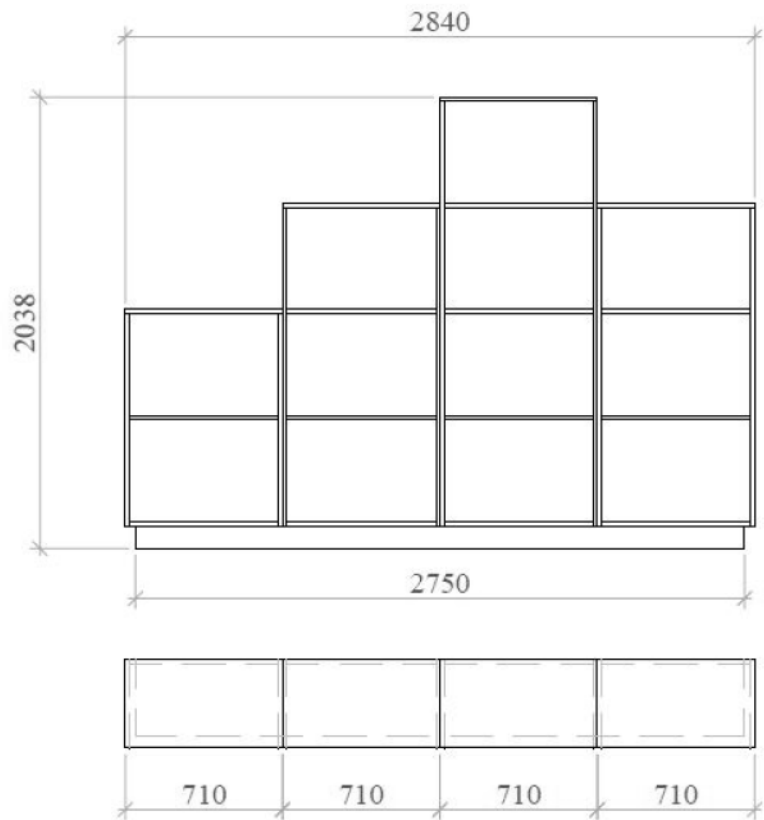

N10 - Přídavný stůl 20

DTDL H3303 DUB HAMILTON 18 MM
ABS HRANA 22/2, 22/0,5 MM
SPOJOVACÍ KOVÁNÍ PRO SPOJENÍ S N11

N11 - Kancelářský stůl 20

DTDL H3303 DUB HAMILTON 18 MM
ABS HRANA 22/2 MM
KOVOVÁ PODNOŽ RAL 9006
SPOJENO S N10 (PŘÍDAVNÝ STŮL)

N12 - Psací stůl 20

DTDL H3303 DUB HAMILTON 18 MM
ABS HRANA 22/2, 22/0,5 MM

N13 - Variabilní police 20

DTDL H3303 DUB HAMILTON 18 MM
 ABS HRANA 22/2, 22/0,5 MM
 PEVNÁ ZÁDA TL. 18 MM
 POLICE PEVNÉ

N14 - police pro kameru - 2+2ks zrcadlově

DTDL H3303 DUB HAMILTON 18 MM
ABS HRANA 22/2, 42/2 MM
OTVOR PRO ZAPUŠTĚNÍ KAMERY

- velikost otvoru pro uchycení kamery bude upřesněna dodavatelem kamerového systému dle zvoleného typu kamery !