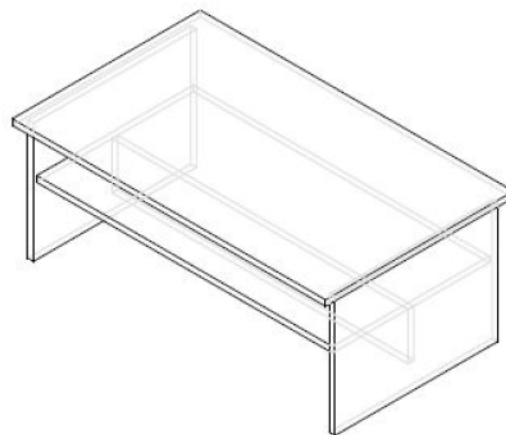

Půdorys výslechová

Půdorys zázemí

N05 - Konferenční stolek 02 20

DTDL H3303 DUB HAMILTON
ABS HRANA 22/2, 22/0,5

N06 - Psací stůl 20

DTD L H3303 DUB HAMILTON 18 MM
ABS HRANA 22/2, 22/0,5
PLASTOVÁ PRŮCHODKA 70 MM

N07 - Psací stůl 20

DTDH H3303 DUB HAMILTON 18 MM
 ABS HRANA 22/2, 22/0,5 MM
 PLASTOVÁ PRŮCHODKA 70 MM

N08 - Stůl kulatý 01 20

DTDL H3303 DUB HAMILTON 18 MM
 ABS HRANA 22/2, 22/0,5
 KOVOVÁ PODNOŽ RAL 9006

N10 - Přídavný stůl 20

DTDL H3303 DUB HAMILTON 18 MM
ABS HRANA 22/2, 22/0,5 MM
SPOJOVACÍ KOVÁNÍ PRO SPOJENÍ S N11

N11 - Kancelářský stůl 20

DTDL H3303 DUB HAMILTON 18 MM
ABS HRANA 22/2 MM
KOVOVÁ PODNOŽ RAL 9006
SPOJENO S N10 (PŘÍDAVNÝ STŮL)