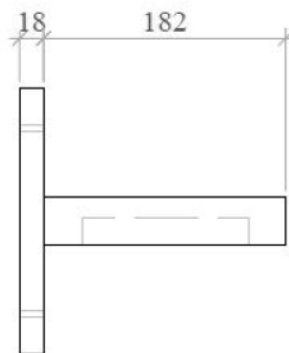

N10 - Přídavný stůl 20

DTDL H3303 DUB HAMILTON 18 MM
ABS HRANA 22/2, 22/0,5 MM
SPOJOVACÍ KOVÁNÍ PRO SPOJENÍ S N11

N11 - Kancelářský stůl 20

DTDL H3303 DUB HAMILTON 18 MM
ABS HRANA 22/2 MM
KOVOVÁ PODNOŽ RAL 9006
SPOJENO S N10 (PŘÍDAVNÝ STŮL)

N12 - Psací stůl 20

DTDL H3303 DUB HAMILTON 18 MM
ABS HRANA 22/2, 22/0,5 MM

N13 - Variabilní police 20

DTDL H3303 DUB HAMILTON 18 MM
 ABS HRANA 22/2, 22/0,5 MM
 PEVNÁ ZÁDA TL. 18 MM
 POLICE PEVNÉ

N14 - police pro kameru - 2+2ks zrcadlově

DTDL H3303 DUB HAMILTON 18 MM
ABS HRANA 22/2, 42/2 MM
OTVOR PRO ZAPUŠTĚNÍ KAMERY

- velikost otvoru pro uchycení kamery bude upřesněna dodavatelem kamerového systému dle zvoleného typu kamery !