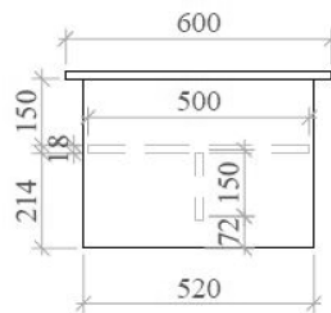

Půdorys výslechová

Půdorys zázemí

N05 - Konferenční stolek 02 20

DTDL H3303 DUB HAMILTON
ABS HRANA 22/2, 22/0,5

N06 - Psací stůl 20

DTD L H3303 DUB HAMILTON 18 MM
ABS HRANA 22/2, 22/0,5
PLASTOVÁ PRŮCHODKA 70 MM

N07 - Psací stůl 20

DTDH H3303 DUB HAMILTON 18 MM
 ABS HRANA 22/2, 22/0,5 MM
 PLASTOVÁ PRŮCHODKA 70 MM

N08 - Stůl kulatý 01 20

DTDL H3303 DUB HAMILTON 18 MM
 ABS HRANA 22/2, 22/0,5
 KOVOVÁ PODNOŽ RAL 9006

N10 - Přídavný stůl 20

DTDL H3303 DUB HAMILTON 18 MM
ABS HRANA 22/2, 22/0,5 MM
SPOJOVACÍ KOVÁNÍ PRO SPOJENÍ S N11

N11 - Kancelářský stůl 20

DTDL H3303 DUB HAMILTON 18 MM
ABS HRANA 22/2 MM
KOVOVÁ PODNOŽ RAL 9006
SPOJENO S N10 (PŘÍDAVNÝ STŮL)

DTDL H3303 DUB HAMILTON 18 MM
ABS HRANA 22/2, 42/2 MM
OTVOR PRO ZAPUŠTĚNÍ KAMERY

- velikost otvoru pro uchycení kamery bude upřesněna dodavatelem kamerového systému dle zvoleného typu kamery !