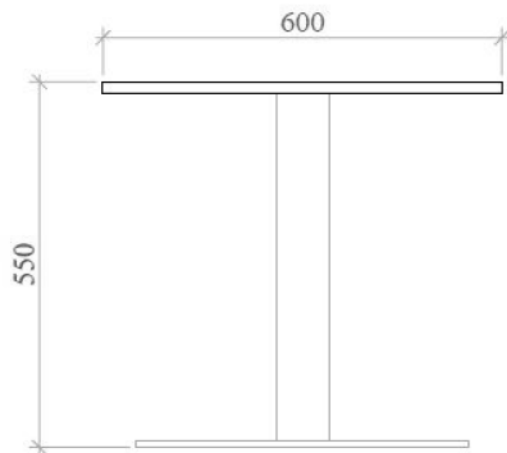

Půdorys výslechová

Půdorys zázemí

N05 - Konferenční stolek 02 20

DTDL H3303 DUB HAMILTON
ABS HRANA 22/2, 22/0,5

N06 - Psací stůl 20

DTD L H3303 DUB HAMILTON 18 MM
ABS HRANA 22/2, 22/0,5
PLASTOVÁ PRŮCHODKA 70 MM

N07 - Psací stůl 20

DTDH H3303 DUB HAMILTON 18 MM
 ABS HRANA 22/2, 22/0,5 MM
 PLASTOVÁ PRŮCHODKA 70 MM

N08 - Stůl kulatý 01 20

DTDL H3303 DUB HAMILTON 18 MM
 ABS HRANA 22/2, 22/0,5
 KOVOVÁ PODNOŽ RAL 9006

N10 - Přídavný stůl 20

DTDL H3303 DUB HAMILTON 18 MM
ABS HRANA 22/2, 22/0,5 MM
SPOJOVACÍ KOVÁNÍ PRO SPOJENÍ S N11

N11 - Kancelářský stůl 20

DTDL H3303 DUB HAMILTON 18 MM
ABS HRANA 22/2 MM
KOVOVÁ PODNOŽ RAL 9006
SPOJENO S N10 (PŘÍDAVNÝ STŮL)

DTDL H3303 DUB HAMILTON 18 MM
ABS HRANA 22/2, 42/2 MM
OTVOR PRO ZAPUŠTĚNÍ KAMERY

- velikost otvoru pro uchycení kamery bude upřesněna dodavatelem kamerového systému dle zvoleného typu kamery !