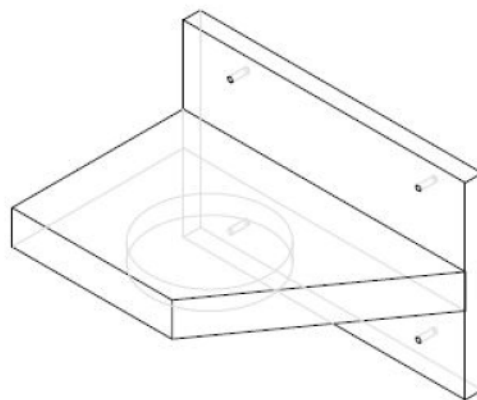

N10 - Přídavný stůl 20

DTDL H3303 DUB HAMILTON 18 MM
ABS HRANA 22/2, 22/0,5 MM
SPOJOVACÍ KOVÁNÍ PRO SPOJENÍ S N11

N11 - Kancelářský stůl 20

DTDL H3303 DUB HAMILTON 18 MM
ABS HRANA 22/2 MM
KOVOVÁ PODNOŽ RAL 9006
SPOJENO S N10 (PŘÍDAVNÝ STŮL)

N12 - Psací stůl 20

DTDL H3303 DUB HAMILTON 18 MM
ABS HRANA 22/2, 22/0,5 MM

N13 - Variabilní police 20

DTDL H3303 DUB HAMILTON 18 MM
 ABS HRANA 22/2, 22/0,5 MM
 PEVNÁ ZÁDA TL. 18 MM
 POLICE PEVNÉ

N14 - police pro kameru - 2+2ks zrcadlově

DTDL H3303 DUB HAMILTON 18 MM
ABS HRANA 22/2, 42/2 MM
OTVOR PRO ZAPUŠTĚNÍ KAMERY

- velikost otvoru pro uchycení kamery bude upřesněna dodavatelem kamerového systému dle zvoleného typu kamery !