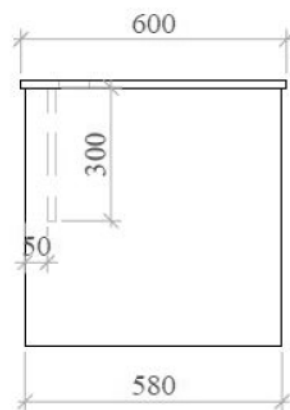

Půdorys výslechová

Půdorys zázemí

N05 - Konferenční stolek 02 20

DTDL H3303 DUB HAMILTON
ABS HRANA 22/2, 22/0,5

N06 - Psací stůl 20

DTD L H3303 DUB HAMILTON 18 MM
ABS HRANA 22/2, 22/0,5
PLASTOVÁ PRŮCHODKA 70 MM

N07 - Psací stůl 20

DTDH H3303 DUB HAMILTON 18 MM
 ABS HRANA 22/2, 22/0,5 MM
 PLASTOVÁ PRŮCHODKA 70 MM

N08 - Stůl kulatý 01 20

DTDL H3303 DUB HAMILTON 18 MM
 ABS HRANA 22/2, 22/0,5
 KOVOVÁ PODNOŽ RAL 9006

N10 - Přídavný stůl 20

DTDL H3303 DUB HAMILTON 18 MM
ABS HRANA 22/2, 22/0,5 MM
SPOJOVACÍ KOVÁNÍ PRO SPOJENÍ S N11

N11 - Kancelářský stůl 20

DTDL H3303 DUB HAMILTON 18 MM
ABS HRANA 22/2 MM
KOVOVÁ PODNOŽ RAL 9006
SPOJENO S N10 (PŘÍDAVNÝ STŮL)

DTDL H3303 DUB HAMILTON 18 MM
ABS HRANA 22/2, 42/2 MM
OTVOR PRO ZAPUŠTĚNÍ KAMERY

- velikost otvoru pro uchycení kamery bude upřesněna dodavatelem kamerového systému dle zvoleného typu kamery !