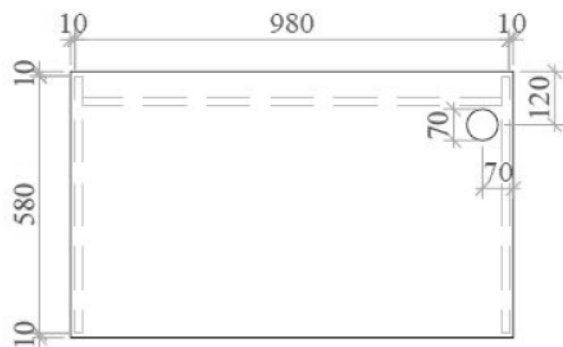

Půdorys výslechová

Půdorys zázemí

N05 - Konferenční stolek 02 20

DTDL H3303 DUB HAMILTON
ABS HRANA 22/2, 22/0,5

N06 - Psací stůl 20

DTD L H3303 DUB HAMILTON 18 MM
ABS HRANA 22/2, 22/0,5
PLASTOVÁ PRŮCHODKA 70 MM

N07 - Psací stůl 20

DTDH H3303 DUB HAMILTON 18 MM
 ABS HRANA 22/2, 22/0,5 MM
 PLASTOVÁ PRŮCHODKA 70 MM

N08 - Stůl kulatý 01 20

DTDL H3303 DUB HAMILTON 18 MM
 ABS HRANA 22/2, 22/0,5
 KOVOVÁ PODNOŽ RAL 9006

N10 - Přídavný stůl 20

DTDL H3303 DUB HAMILTON 18 MM
ABS HRANA 22/2, 22/0,5 MM
SPOJOVACÍ KOVÁNÍ PRO SPOJENÍ S N11

N11 - Kancelářský stůl 20

DTDL H3303 DUB HAMILTON 18 MM
ABS HRANA 22/2 MM
KOVOVÁ PODNOŽ RAL 9006
SPOJENO S N10 (PŘÍDAVNÝ STŮL)

DTDL H3303 DUB HAMILTON 18 MM
ABS HRANA 22/2, 42/2 MM
OTVOR PRO ZAPUŠTĚNÍ KAMERY

- velikost otvoru pro uchycení kamery bude upřesněna dodavatelem kamerového systému dle zvoleného typu kamery !