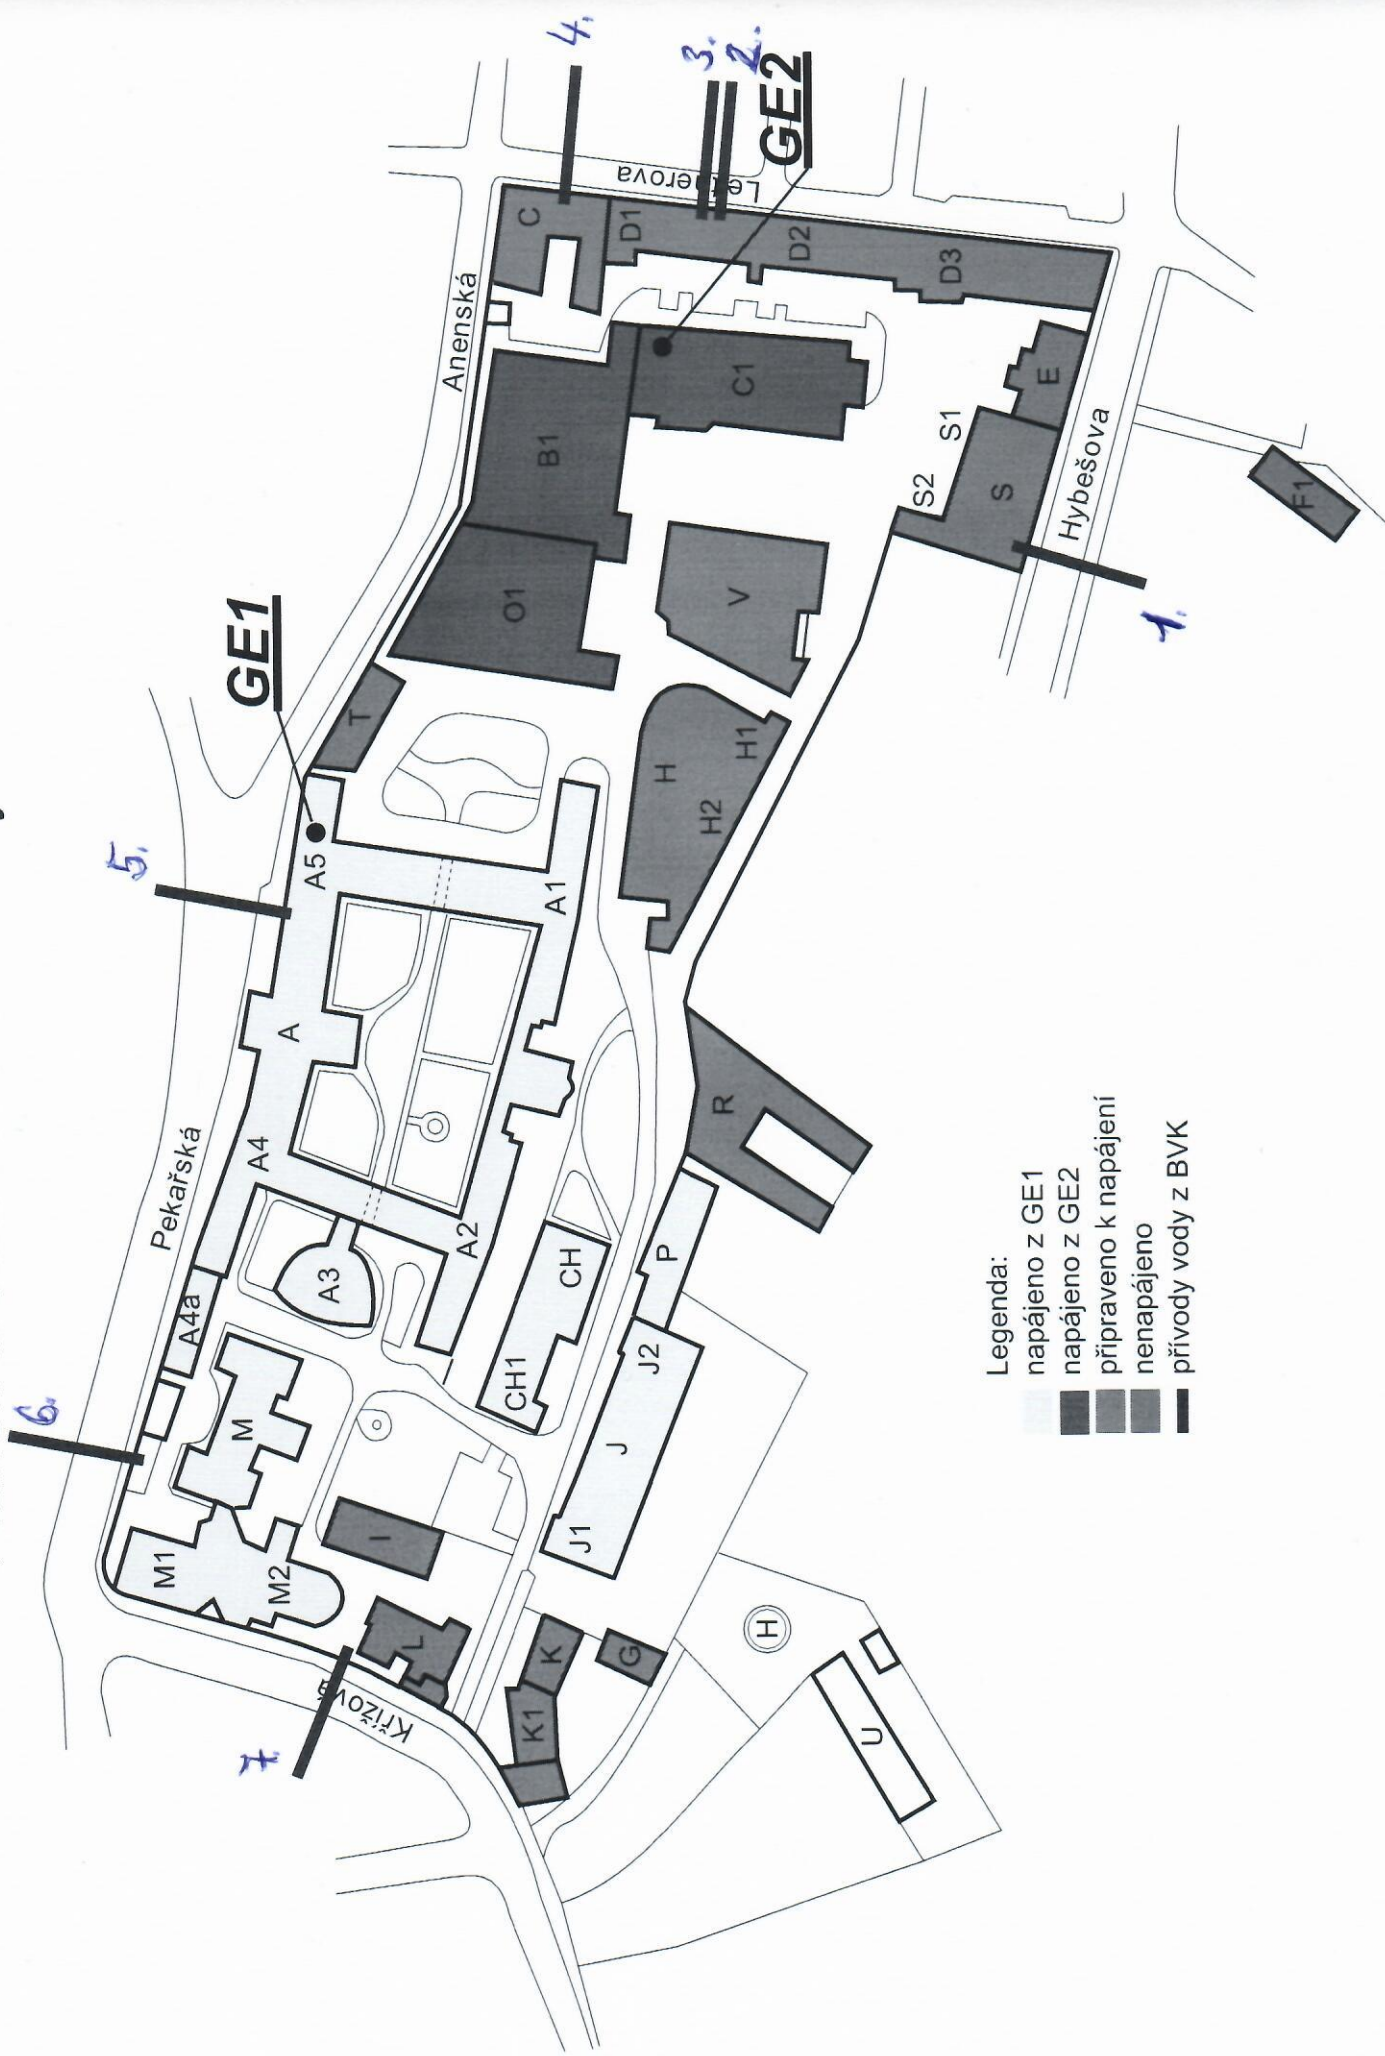

# Plánek areálu FN u sv. Anny v Brně

- Legenda:
- napájeno z GE1
  - napájeno z GE2
  - připraveno k napájení
  - nenapájeno
  - přívody vody z BVK