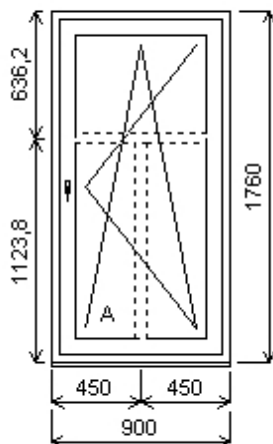

Pozice: 46/: Jednodílné okno + p íslušenství

Rozm ry rámu: 880,0 x 540,0 mm

INOUTIC Prestige MD rovné křídlo

Základní cena:	Jednodílné okno	6 348,00 K
Barva (ext/int):	601 Bílá / bílá	
	Sleva 57,0% ze základní ceny	-3 618,00 K
Cena po slev :		2 730,00 K

Sklo:	F4-16T-PXN4 Ug=1.1 30dB	
Rám:	71/76 6komor,3-t sn ní	
K ídlo:	84/76 ROVNÉ 6-komor	
Podklad. profil:	30mm stl	
Klika:	Klika SECUSTIC 40/45 Titan F9	
Dopl ky:	Pozínk. p ekrytka30x30-k	34,00 K
	vn jším u parapetu surová, d=podle okna, hl=30, 1ks	
	Vnit ní PVC parapet RS v .bo ni c Alfa fólie bílá A01, d=1250, hl=400, 1ks	375,00 K
Výš ka kli ky:	(FFG) A:1/2	
Popis:	TYP IV.	

Množství: 10

Cena za ks: 3 139,00 K

Celkem:

31 390,00 K

Pozice: 47/: Jednodílné okno + p íslušenství

Rozm ry rámu: 900,0 x 1760,0 mm

INOUTIC Prestige MD rovné křídlo

Základní cena:	Jednodílné okno	10 284,00 K
Barva (ext/int):	601 Bílá / bílá	
	Sleva 57,0% ze základní ceny	-5 862,00 K
Cena po slev :		4 422,00 K

Sklo:	F4-16T-PXN4 Ug=1.1 30dB	
P í ky ve skle:	nalepovací 45x08mm bílá šedé t.	
Rám:	71/76 6komor,3-t sn ní	
K ídlo:	84/76 ROVNÉ 6-komor	
Podklad. profil:	30mm stl	
Klika:	Klika SECUSTIC 40/45 Titan F9	
Dopl ky:	Pozínk. p ekrytka30x30-k	35,00 K
	vn jším u parapetu surová, d=podle okna, hl=30, 1ks	
	Vnit ní PVC parapet RS v .bo ni c Alfa fólie bílá A01, d=1000, hl=400, 1ks	307,00 K
Výš ka kli ky:	(FFG) A:1/2	
Popis:	TYP V.	

Množství: 1

Cena za ks: 4 764,00 K

Celkem:

4 764,00 K