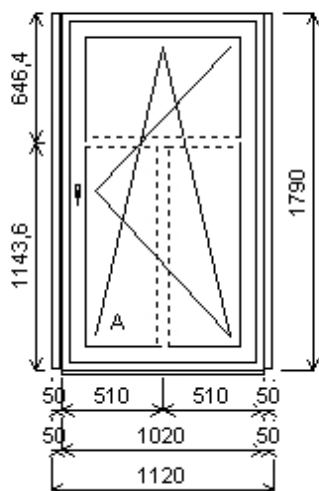

Množství: 1

Cena za ks: 5 524,00 K

Celkem:**5 524,00 K****Pozice: 20A/: Jednodílné okno + p íslušenství**

Rozm ry rámu: 1020,0 x 1790,0 mm

INOUTIC Prestige MD rovné křídlo

| | | |
|------------------|------------------------------|-------------|
| Základní cena: | Jednodílné okno | 10 853,00 K |
| Barva (ext/int): | 601 Bílá / bílá | |
| | Sleva 57,0% ze základní ceny | -6 186,00 K |
| Cena po slev : | | 4 667,00 K |