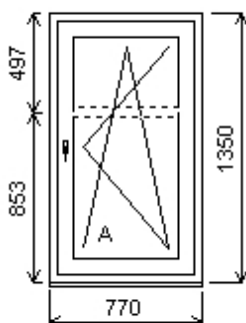

Sklo:	F4-16T-PXN4 Ug=1.1 30dB	
P í ky ve s kle:	nalepovací 45x08mm bílá šedé t.	
Rám:	71/76 6komor,3-t sn ní	
K ídlo:	84/76 ROVNÉ 6-komor	
Podklad. profil:	30mm stl	
Klika:	Klika SECUSTIC 40/45 Titan F9	
Dopl ky:	Pozink. p ekrytka30x30-k	30,00 K
	vn jšímu parapetu surová, d=podle okna, hl=30, 1ks	
	Vnit ní PVC parapet RS v .bo ni c Alfa fólie bílá Bílá A01, d=850, hl=600, 1ks	426,00 K
Výš ka kli ky:	(FFG) A:1/2	

Množství: 1

Cena za ks: 3 980,00 K

Celkem:

3 980,00 K