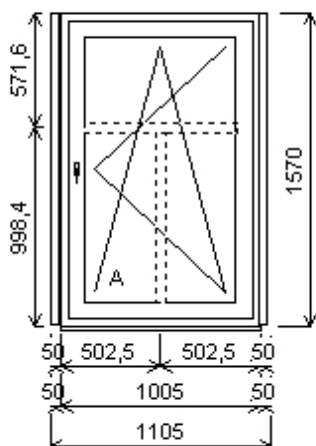

Množství: 3

Cena za ks: 5 481,00 K

Celkem:**16 443,00 K**

Pozice: 15A/: Jednodílné okno + p íslušenství

Rozm ěry rámu: 1005,0 x 1570,0 mm

INOUTIC Prestige MD rovné křídlo

| | | |
|------------------|------------------------------|-------------|
| Základní cena: | Jednodílné okno | 10 227,00 K |
| Barva (ext/int): | 601 Bílá / bílá | |
| | Sleva 57,0% ze základní ceny | -5 829,00 K |
| Cena po slev : | | 4 398,00 K |