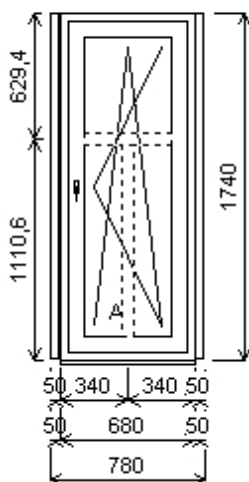

Množství: 1

Cena za ks: 5 177,00 K

Celkem:**5 177,00 K**

Pozice: 27A/: Jednodílné okno + p íslušenství

Rozm ry rámu: 680,0 x 1740,0 mm

INOUTIC Prestige MD rovné křídlo

| | | |
|------------------|------------------------------|-------------|
| Základní cena: | Jednodílné okno | 9 447,00 K |
| Barva (ext/int): | 601 Bílá / bílá | |
| | Sleva 57,0% ze základní ceny | -5 385,00 K |
| Cena po slev : | | 4 062,00 K |