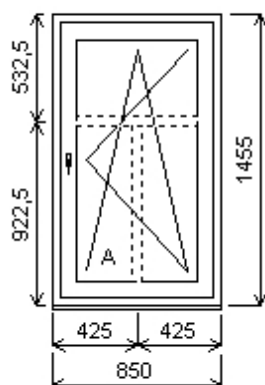

Množství: 1

Cena za ks: 5 437,00 K

Celkem:**5 437,00 K****Pozice: 49/: Jednodílné okno + p íslušenství**

Rozm ry rámu: 850,0 x 1455,0 mm

INOUTIC Prestige MD rovné křídlo

| | | |
|------------------|------------------------------|-------------|
| Základní cena: | Jednodílné okno | 9 345,00 K |
| Barva (ext/int): | 601 Bílá / bílá | |
| | Sleva 57,0% ze základní ceny | -5 327,00 K |
| Cena po slev : | | 4 018,00 K |