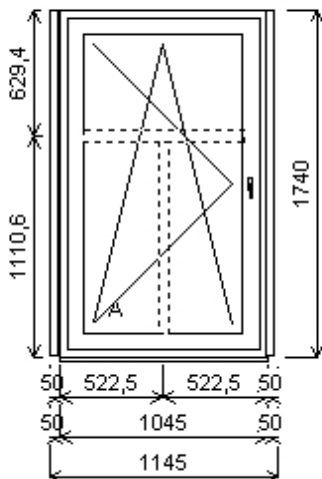

Pozice: 43/: Jednodílné okno + p íslušenství

Rozm ry rámu: 1045,0 x 1740,0 mm

INOUTIC Prestige MD rovné křídlo

Základní cena:	Jednodílné okno	10 810,00 K
Barva (ext/int):	601 Bílá / bílá	
	Sleva 57,0% ze základní ceny	-6 162,00 K

Cena po slev : 4 648,00 K

Sklo:	F4-16T-PXN4 Ug=1.1 30dB	
P í ky ve s kle:	nalepovací 45x08mm bílá šedé t.	
Rám:	71/76 6komor,3-t sn ní	
K ídlo:	84/76 ROVNÉ 6-komor	
Podklad. profil:	30mm stl	
Klika:	Klika SECUSTIC 40/45 Titan F9	
Dopl ky:	Pozink. p ekrytka30x30-k	41,00 K
	vn jšímu parapetu surová, d=podle okna, hl=30, 1ks	
	Vnit ní PVC parapet RS v .bo ni c Alfa fólie bílá Bílá A01, d=1300, hl=400, 1ks	389,00 K
	KP376 rozš.50mm JEN BÍLÉ BEZ	227,00 K
	VÝZTUHY d=1740,0mm	
	KP376 rozš.50mm JEN BÍLÉ BEZ	227,00 K
	VÝZTUHY d=1740,0mm	
Výš ka kli ky:	(FFG) A:1/2	

Popis: TYP I.

Množství: 1

Cena za ks: 5 532,00 K

Celkem:

5 532,00 K

Pozice: 43A/: Jednodílné okno + p íslušenství

Rozm ry rámu: 1045,0 x 1740,0 mm

INOUTIC Prestige MD rovné křídlo

Základní cena:	Jednodílné okno	10 810,00 K
Barva (ext/int):	601 Bílá / bílá	
	Sleva 57,0% ze základní ceny	-6 162,00 K

Cena po slev : 4 648,00 K