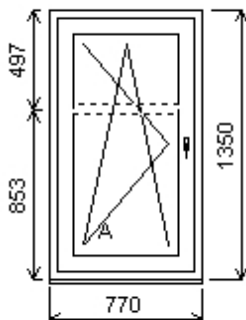

Pozice: 39/: Jednodílné okno + p íslušenství

Rozm ry rámu: 770,0 x 1350,0 mm

INOUTIC Prestige MD rovné křídlo

Základní cena:	Jednodílné okno	8 196,00 K
Barva (ext/int):	601 Bílá / bílá	
	Sleva 57,0% ze základní ceny	-4 672,00 K

Cena po slev :	3 524,00 K

Sklo:	F4-16T-PXN4 Ug=1.1 30dB	
P í ky ve s kle:	nalepovací 45x08mm bílá šedé t.	
Rám:	71/76 6komor,3-t sn ní	
K ídlo:	84/76 ROVNÉ 6-komor	
Podklad. profil:	30mm stl	
Klika:	Klika SECUSTIC 40/45 Titan F9	
Dopl ky:	Pozink. p ekrytka30x30-k	30,00 K
	vn jšímu parapetu surová, d=podle okna, hl=30, 1ks	
	Vnit ní PVC parapet RS v .bo ni c Alfa fólie bílá Bílá A01, d=850, hl=600, 1ks	426,00 K
Výš ka kli ky:	(FFG) A:1/2	

Množství: 1

Cena za ks: 3 980,00 K

Celkem:

3 980,00 K

Pozice: 39A/: Jednodílné okno + p íslušenství

Rozm ry rámu: 770,0 x 1350,0 mm

INOUTIC Prestige MD rovné křídlo

Základní cena:	Jednodílné okno	8 196,00 K
Barva (ext/int):	601 Bílá / bílá	
	Sleva 57,0% ze základní ceny	-4 672,00 K

Cena po slev :	3 524,00 K