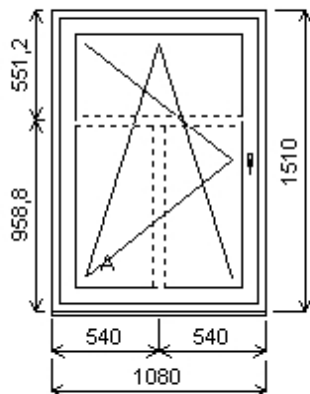

Množství: 1

Cena za ks: 4 869,00 K

Celkem:**4 869,00 K**

Pozice: 9/: Jednodílné okno + p íslušenství

Rozm ry rámu: 1080,0 x 1510,0 mm

INOUTIC Prestige MD rovné křídlo

| | | |
|------------------|------------------------------|-------------|
| Základní cena: | Jednodílné okno | 10 277,00 K |
| Barva (ext/int): | 601 Bílá / bílá | |
| | Sleva 57,0% ze základní ceny | -5 858,00 K |
| Cena po slev : | | 4 419,00 K |