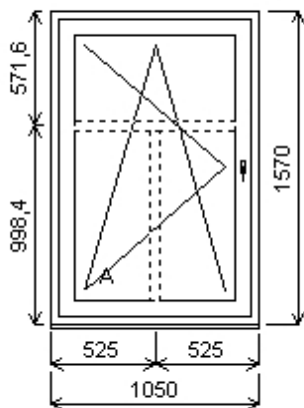

Pozice: 1/: Jednodílné okno + p íslušenství

Rozm ry rámu: 1050,0 x 1570,0 mm

INOUTIC Prestige MD rovné křídlo

| | | |
|------------------|------------------------------|-------------|
| Základní cena: | Jednodílné okno | 10 385,00 K |
| Barva (ext/int): | 601 Bílá / bílá | |
| | Sleva 57,0% ze základní ceny | -5 919,00 K |
| Cena po slev : | | 4 466,00 K |