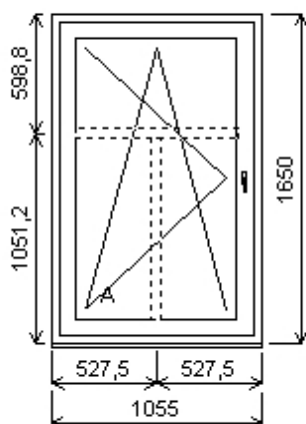

Množství: 2

Cena za ks: 4 755,00 K

Celkem:**9 510,00 K****Pozice: 13/: Jednodílné okno + p íslušenství**

Rozm ry rámu: 1055,0 x 1650,0 mm

INOUTIC Prestige MD rovné křídlo

| | | |
|------------------|------------------------------|-------------|
| Základní cena: | Jednodílné okno | 10 595,00 K |
| Barva (ext/int): | 601 Bílá / bílá | |
| | Sleva 57,0% ze základní ceny | -6 039,00 K |
| Cena po slev : | | 4 556,00 K |