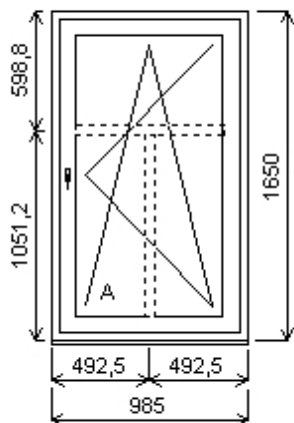

Množství: 2

Cena za ks: 4 755,00 K

Celkem:**9 510,00 K**

Pozice: 12A/: Jednodílné okno + p íslušenství

Rozm ry rámu: 985,0 x 1650,0 mm

INOUTIC Prestige MD rovné křídlo

| | | |
|------------------|------------------------------|-------------|
| Základní cena: | Jednodílné okno | 10 346,00 K |
| Barva (ext/int): | 601 Bílá / bílá | |
| | Sleva 57,0% ze základní ceny | -5 897,00 K |
| Cena po slev : | | 4 449,00 K |