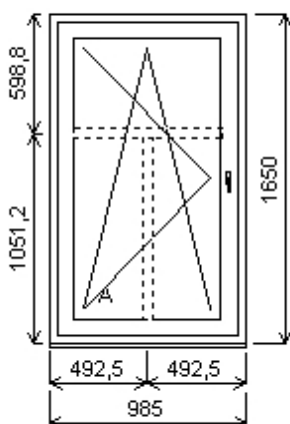

Množství: 2

Cena za ks: 4 424,00 K

Celkem:**8 848,00 K****Pozice: 12/: Jednodílné okno + p íslušenství**

Rozm ry rámu: 985,0 x 1650,0 mm

INOUTIC Prestige MD rovné křídlo

| | | |
|------------------|------------------------------|-------------|
| Základní cena: | Jednodílné okno | 10 346,00 K |
| Barva (ext/int): | 601 Bílá / bílá | |
| | Sleva 57,0% ze základní ceny | -5 897,00 K |
| Cena po slev : | | 4 449,00 K |