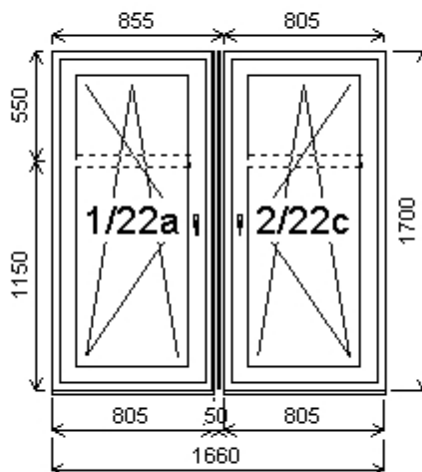

Pozice: 22/: Sestava

Rozměry rámu: 1660,0 x 1700,0 mm

INOUTIC Prestige MD rovné křídlo

Pozice: 22a	805,0x1700,0 mm	1 ks	Klika:	Klika SECUSTIC 40/45 Titan F9	
Základní cena:	Jednodílné okno	9 038,00 K	Dopl. ky:	Pozink. p. ekrytka30x30-k	32,00 K
Barva (ext/int):	601 Bílá / bílá			vnějšímu parapetu surová, d=podle okna, hl=30, 1ks	
	Sleva 57,0% ze základní ceny	-5 152,00 K	Výška kliky:	(FFG) A:1/2	
Cena po slev. :		3 886,00 K	Spoje:	celkem	316,00 K
Sklo:	F4-16T-PXN4 Ug=1.1 30dB			ZM14566B KP276 rozšíření 25mm JEN BÍLÉ BEZ VÝZTU	
Příky ve skle:	nalepovací 45x08mm bílá šedé t.			ZM14566B KP276 rozšíření 25mm JEN BÍLÉ BEZ VÝZTU	
Rám:	71/76 6komor, 3-t sn ní				
Křídlo:	84/76 ROVNÉ 6-komor				
Podklad. profil:	30mm std				
Klika:	Klika SECUSTIC 40/45 Titan F9				
Dopl. ky:	Pozink. p. ekrytka30x30-k	32,00 K			
	vnějšímu parapetu surová, d=podle okna, hl=30, 1ks				
	Vnitřní PVC parapet RS v. b	488,00 K			
	o nic Alfa fólie bílá Bílá A01, d=2250, hl=300, 1ks				
Výška kliky:	(FFG) A:1/2				
Pozice: 22c	805,0x1700,0 mm	1 ks			
Základní cena:	Jednodílné okno	9 038,00 K			
Barva (ext/int):	601 Bílá / bílá				
	Sleva 57,0% ze základní ceny	-5 152,00 K			
Cena po slev. :		3 886,00 K			
Sklo:	F4-16T-PXN4 Ug=1.1 30dB				
Příky ve skle:	nalepovací 45x08mm bílá šedé t.				
Rám:	71/76 6komor, 3-t sn ní				
Křídlo:	84/76 ROVNÉ 6-komor				
Podklad. profil:	30mm std				

Množství: 2

Cena za ks: 8 640,00 K

Celkem:

17 280,00 K