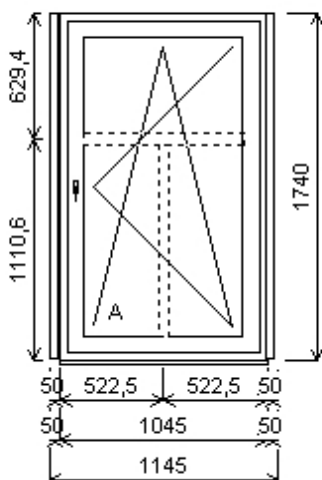

Sklo:	F4-16T-PXN4 Ug=1.1 30dB	
P í ky ve s kle:	nalepovací 45x08mm bílá šedé t.	
Rám:	71/76 6komor,3-t sn ní	
K ídlo:	84/76 ROVNÉ 6-komor	
Podklad. profil:	30mm stl	
Klika:	Klika SECUSTIC 40/45 Titan F9	
Dopl ky:	Pozink. p ekrytka30x30-k	41,00 K
	vn jšímu parapetu surová, d=podle okna, hl=30, 1ks	
	Vnit ní PVC parapet RS v .bo ni c Alfa fólie bílá Bílá A01, d=1300, hl=400, 1ks	389,00 K
	KP376 rozš.50mm JEN BÍLÉ BEZ	227,00 K
	VÝZTUHY d=1740,0mm	
	KP376 rozš.50mm JEN BÍLÉ BEZ	227,00 K
	VÝZTUHY d=1740,0mm	
Výš ka kli ky:	(FFG) A:1/2	

Popis: TYP I.

Množství: 2

Cena za ks: 5 532,00 K

Celkem:

11 064,00 K