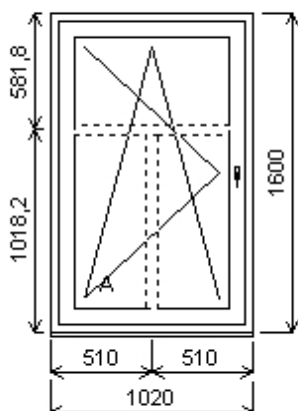

Množství: 1

Cena za ks: 5 059,00 K

Celkem:**5 059,00 K****Pozice: 24/: Jednodílné okno + p íslušenství**

Rozm ry rámu: 1020,0 x 1600,0 mm

INOUTIC Prestige MD rovné křídlo

| | | |
|------------------|------------------------------|-------------|
| Základní cena: | Jednodílné okno | 10 356,00 K |
| Barva (ext/int): | 601 Bílá / bílá | |
| | Sleva 57,0% ze základní ceny | -5 903,00 K |
| Cena po slev : | | 4 453,00 K |