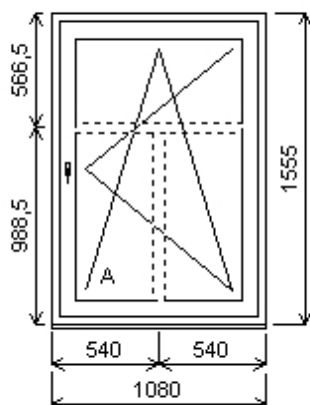

Množství: 1

Cena za ks: 4 699,00 K

Celkem:**4 699,00 K****Pozice: 6/: Jednodílné okno + p íslušenství**

Rozm ry rámu: 1080,0 x 1555,0 mm

INOUTIC Prestige MD rovné křídlo

| | | |
|------------------|------------------------------|-------------|
| Základní cena: | Jednodílné okno | 10 438,00 K |
| Barva (ext/int): | 601 Bílá / bílá | |
| | Sleva 57,0% ze základní ceny | -5 950,00 K |
| Cena po slev : | | 4 488,00 K |