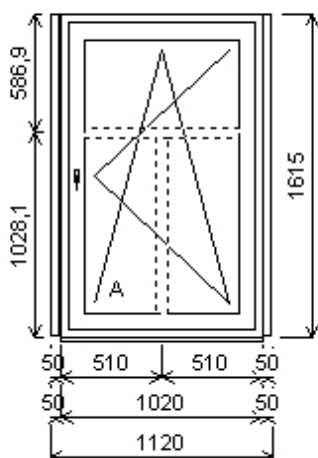

Sklo:	F4-16T-PXN4 Ug=1.1 30dB	
P í ky ve s kle:	nalepovací 45x08mm bílá šedé t.	
Rám:	71/76 6komor,3-t sn ní	
K ídlo:	84/76 ROVNÉ 6-komor	
Podklad. profil:	30mm stl	
Klika:	Klika SECUSTIC 40/45 Titan F9	
Dopl ky:	Pozink. p ekrytka30x30-k	40,00 K
	vn jšímu parapetu surová, d=podle okna, hl=30, 1ks	
	Vnit ní PVC parapet RS v .bo ni c Alfa fólie bílá Bílá A01, d=1350, hl=400, 1ks	403,00 K
	KP376 rozš.50mm JEN BÍLÉ BEZ	210,00 K
	VÝZTUHY d=1615,0mm	
	KP376 rozš.50mm JEN BÍLÉ BEZ	210,00 K
	VÝZTUHY d=1615,0mm	
Výš ka kli ky:	(FFG) A:1/2	

Množství: 1

Cena za ks: 5 331,00 K

Celkem:

5 331,00 K