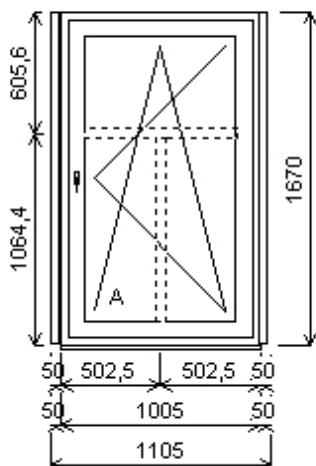

Množství: 6

Cena za ks: 5 610,00 K

Celkem:**33 660,00 K**

Pozice: 25A/: Jednodílné okno + p íslušenství

Rozm ěry rámu: 1005,0 x 1670,0 mm

INOUTIC Prestige MD rovné křídlo

| | | |
|------------------|------------------------------|-------------|
| Základní cena: | Jednodílné okno | 10 468,00 K |
| Barva (ext/int): | 601 Bílá / bílá | |
| | Sleva 57,0% ze základní ceny | -5 967,00 K |
| Cena po slev : | | 4 501,00 K |