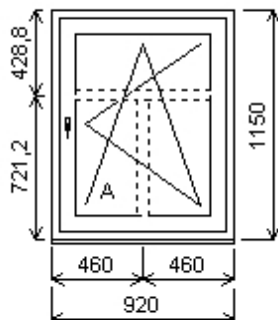

Pozice: 4/: Jednodílné okno + p íslušenství

Rozm ry rámu: 920,0 x 1150,0 mm

INOUTIC Prestige MD rovné křídlo

Základní cena:	Jednodílné okno	8 807,00 K
Barva (ext/int):	601 Bílá / bílá	
	Sleva 57,0% ze základní ceny	-5 020,00 K

Cena po slev : 3 787,00 K

Sklo:	F4-16T-PXN4 Ug=1.1 30dB	
P í ky ve s kle:	nalepovací 45x08mm bílá šedé t.	
Rám:	71/76 6komor,3-t sn ní	
K ídlo:	84/76 ROVNÉ 6-komor	
Podklad. profil:	30mm stl	
Klika:	Klika SECUSTIC 40/45 Titan F9	
Dopl ky:	Pozink. p ekrytka30x30-k	36,00 K
	vn jšímu parapetu surová, d=podle okna, hl=30, 1ks	
	Vnit ní PVC parapet RS v .bo ni c Alfa fólie bílá Bílá A01, d=950, hl=250, 1ks	184,00 K
Výš ka kli ky:	(FFG) A:1/2	

Množství: 1

Cena za ks: 4 007,00 K

Celkem:

4 007,00 K

Pozice: 5/: Jednodílné okno + p íslušenství

Rozm ry rámu: 990,0 x 1610,0 mm

INOUTIC Prestige MD rovné křídlo

Základní cena:	Jednodílné okno	10 285,00 K
Barva (ext/int):	601 Bílá / bílá	
	Sleva 57,0% ze základní ceny	-5 862,00 K

Cena po slev : 4 423,00 K