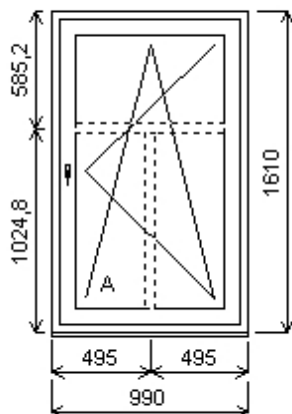

Množství: 1

Cena za ks: 4 699,00 K

Celkem:**4 699,00 K**

Pozice: 5A/: Jednodílné okno + p íslušenství

Rozm ry rámu: 990,0 x 1610,0 mm

INOUTIC Prestige MD rovné křídlo

| | | |
|------------------|------------------------------|-------------|
| Základní cena: | Jednodílné okno | 10 285,00 K |
| Barva (ext/int): | 601 Bílá / bílá | |
| | Sleva 57,0% ze základní ceny | -5 862,00 K |
| Cena po slev : | | 4 423,00 K |