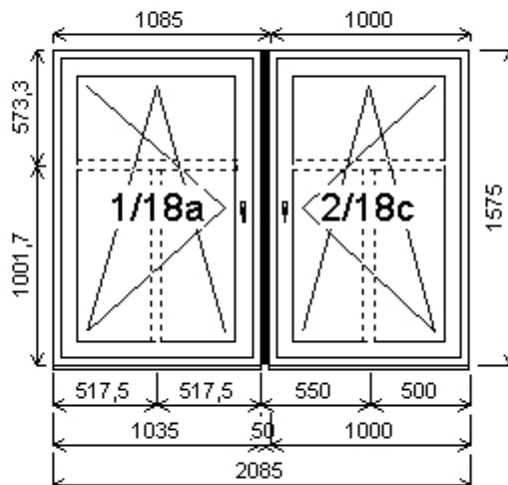

Množství: 1

Cena za ks: 13 645,00 K

Celkem:**13 645,00 K**

Pozice: 18/: Sestava

Rozm ěry rámu: 2085,0 x 1575,0 mm

INOUTIC Prestige MD rovn ě křídlo

| | | | | | |
|------------------|---|-------------|---------------|---|----------|
| Pozice: 18a | 1035,0x1575,0 mm | 1 ks | Klika: | Klika SECUSTIC 40/45 Titan F9 | |
| Základní cena: | Jednodílné okno | 10 332,00 K | Dopl ky: | Pozink. p ekrytka30x30-k | 39,00 K |
| Barva (ext/ínt): | 601 Bílá / bílá | | | vn ějšímu parapetu surová, d=podle okna, hl=30, 1ks | |
| | Sleva 57,0% ze základní ceny | -5 889,00 K | | Vnit ní PVC parapet RS v .b | 657,00 K |
| | | | | o nic Alfa fólie bílá Bílá A01, d=1350, hl=600, 1ks | |
| | | | Výš ka kliky: | (FFG) A:1/2 | |
| | Cena po slev : | 4 443,00 K | | | |
| Sklo: | F4-16T-PXN4 Ug=1.1 30dB | | Spoje: | celkem | 293,00 K |
| P í ky ve s kle: | nalepovací 45x08mm bílá šed ě t. | | | ZM14566B KP276 rozš ěn ě 25mm JEN BÍL Ě BEZ VÝZTU | |
| Rám: | 71/76 6komor,3-t sn ní | | | ZM14566B KP276 rozš ěn ě 25mm JEN BÍL Ě BEZ VÝZTU | |
| K řídlo: | 84/76 ROVN Ě 6-komor | | | | |
| Podklad. profil: | 30mm std | | | | |
| Klika: | Klika SECUSTIC 40/45 Titan F9 | | | | |
| Dopl ky: | Pozink. p ekrytka30x30-k | 40,00 K | | | |
| | vn ějšímu parapetu surová, d=podle okna, hl=30, 1ks | | | | |
| | Vnit ní PVC parapet RS v .b | 657,00 K | | | |
| | o nic Alfa fólie bílá Bílá A01, d=1350, hl=600, 1ks | | | | |
| Výš ka kliky: | (FFG) A:1/2 | | | | |
| Pozice: 18c | 1000,0x1575,0 mm | 1 ks | | | |
| Základní cena: | Jednodílné okno | 10 226,00 K | | | |
| Barva (ext/ínt): | 601 Bílá / bílá | | | | |
| | Sleva 57,0% ze základní ceny | -5 829,00 K | | | |
| | | | | | |
| | Cena po slev : | 4 397,00 K | | | |
| Sklo: | F4-16T-PXN4 Ug=1.1 30dB | | | | |
| P í ky ve s kle: | nalepovací 45x08mm bílá šed ě t. | | | | |
| Rám: | 71/76 6komor,3-t sn ní | | | | |
| K řídlo: | 84/76 ROVN Ě 6-komor | | | | |
| Podklad. profil: | 30mm std | | | | |