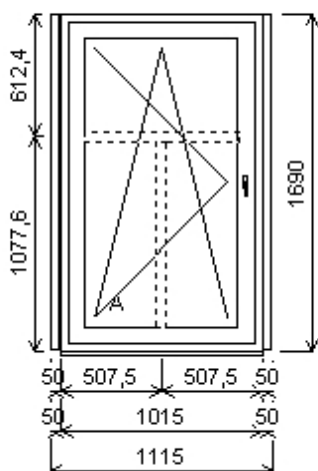

Pozice: 41/: Jednodílné okno + p íslušenství

Rozm ry rámu: 635,0 x 300,0 mm

INOUTIC Prestige MD rovné křídlo

Základní cena:	Jednodílné okno	2 913,00 K
Barva (ext/int):	601 Bílá / bílá	
	Sleva 57,0% ze základní ceny	-1 660,00 K
Cena po slev :		1 253,00 K

Sklo:	Bez Bez výpln tl.24	
Rám:	71/76 6komor,3-t sn ní	
K ídlo:	FIX	
Podklad.profil:	žádný	
Klika:	žádná	
Dopl ky:	Pozínk. p ekrytka30x30-k vn jším u parapetu surová, d=podle okna, hl=30, 1ks	25,00 K

Množství: 3

Cena za ks: 1 278,00 K

Celkem:

3 834,00 K

Pozice: 42/: Jednodílné okno + p íslušenství

Rozm ry rámu: 1015,0 x 1690,0 mm

INOUTIC Prestige MD rovné křídlo

Základní cena:	Jednodílné okno	10 550,00 K
Barva (ext/int):	601 Bílá / bílá	
	Sleva 57,0% ze základní ceny	-6 014,00 K
Cena po slev :		4 536,00 K

Sklo:	F4-16T-PXN4 Ug=1.1 30dB	
P í ky ve s kle:	nalepovací 45x08mm bílá šedé t.	
Rám:	71/76 6komor,3-t sn ní	
K ídlo:	84/76 ROVNÉ 6-komor	
Podklad.profil:	30mm stl	
Klika:	Klika SECUSTIC 40/45 Titan F9	
Dopl ky:	Pozínk. p ekrytka30x30-k vn jším u parapetu surová, d=podle okna, hl=30, 1ks	40,00 K
	Vnit ní PVC parapet RS v .bo ni c Alfa fólie bílá Bílá A01, d=1300, hl=400, 1ks	389,00 K
	KP376 rozš.50mm JEN BÍLÉ BEZ VÝZTUHY d=1690,0mm	220,00 K
	KP376 rozš.50mm JEN BÍLÉ BEZ VÝZTUHY d=1690,0mm	220,00 K
Výš ka kliky:	(FFG) A:1/2	

Množství: 1

Cena za ks: 5 405,00 K

Celkem:

5 405,00 K