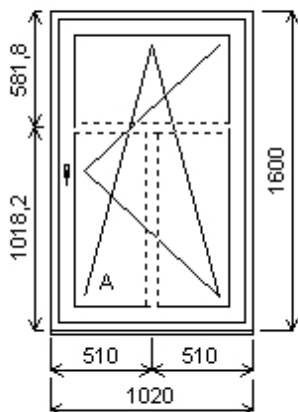

Pozice: 23/: Jednodílné okno + p íslušenství

Rozm ry rámu: 1020,0 x 1600,0 mm

INOUTIC Prestige MD rovné křídlo

Základní cena:	Jednodílné okno	10 356,00 K
Barva (ext/int):	601 Bílá / bílá	
	Sleva 57,0% ze základní ceny	-5 903,00 K
Cena po slev :		4 453,00 K

Sklo:	F4-16T-PXN4 Ug=1.1 30dB	
P í ky ve s kle:	nalepovací 45x08mm bílá šedé t.	
Rám:	71/76 6komor,3-t sn ní	
K ídlo:	84/76 ROVNÉ 6-komor	
Podklad. profil:	30mm stl	
Klika:	Klika SECUSTIC 40/45 Titan F9	
Dopl ky:	Pozink. p ekrytka30x30-k	40,00 K
	vn jšímu parapetu surová, d=podle okna, hl=30, 1ks	
	Vnit ní PVC parapet RS v .bo ni c Alfa fólie bílá Bílá A01, d=1420, hl=500, 1ks	566,00 K
Výš ka kli ky:	(FFG) A:1/2	

Množství: 1

Cena za ks: 5 059,00 K

Celkem:

5 059,00 K

Pozice: 24/: Jednodílné okno + p íslušenství

Rozm ry rámu: 1020,0 x 1600,0 mm

INOUTIC Prestige MD rovné křídlo

Základní cena:	Jednodílné okno	10 356,00 K
Barva (ext/int):	601 Bílá / bílá	
	Sleva 57,0% ze základní ceny	-5 903,00 K
Cena po slev :		4 453,00 K