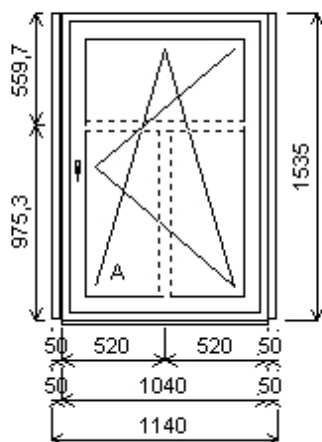

Sklo:	F4-16T-PXN4 Ug=1.1 30dB	
P í ky ve s kle:	nalepovací 45x08mm bílá šedé t.	
Rám:	71/76 6komor,3-t sn ní	
K ídlo:	84/76 ROVNÉ 6-komor	
Podklad. profil:	30mm stl	
Klika:	Klika SECUSTIC 40/45 Titan F9	
Dopl ky:	Pozink. p ekrytka30x30-k	41,00 K
	vn jšímu parapetu surová, d=podle okna, hl=30, 1ks	
	Vnit ní PVC parapet RS v .bo ni c Alfa fólie bílá Bílá A01, d=1150, hl=600, 1ks	564,00 K
	KP376 rozš.50mm JEN BÍLÉ BEZ	200,00 K
	VÝZTUHY d=1535,0mm	
	KP376 rozš.50mm JEN BÍLÉ BEZ	200,00 K
	VÝZTUHY d=1535,0mm	
Výš ka kli ky:	(FFG) A:1/2	

Množství: 3

Cena za ks: 5 416,00 K

Celkem:

16 248,00 K