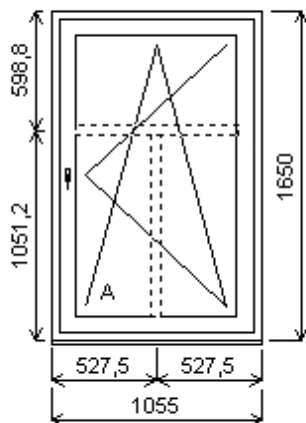

Množství: 2

Cena za ks: 4 865,00 K

Celkem:**9 730,00 K**

Pozice: 13A/: Jednodílné okno + p íslušenství

Rozm ry rámu: 1055,0 x 1650,0 mm

INOUTIC Prestige MD rovné křídlo

| | | |
|------------------|------------------------------|-------------|
| Základní cena: | Jednodílné okno | 10 595,00 K |
| Barva (ext/int): | 601 Bílá / bílá | |
| | Sleva 57,0% ze základní ceny | -6 039,00 K |
| Cena po slev : | | 4 556,00 K |