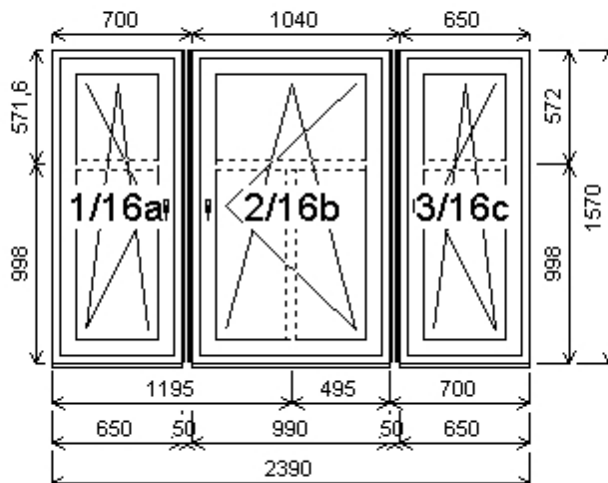

Množství: 2

Cena za ks: 5 481,00 K

Celkem:**10 962,00 K**

Pozice: 16/: Sestava

Rozm ry rámu: 2390,0 x 1570,0 mm

INOUTIC Prestige MD rovné křídlo

| | | | | | |
|------------------|---|---------|-------------|---------------------------------|---|
| Pozice: 16a | 650,0x1570,0 mm | 1 ks | | okna, hl=30, 1ks | |
| Základní cena: | Jednodílné okno | | 8 262,00 K | Vnit ní PVC parapet RS v .b | 1 487,00 K |
| Barva (ext/int): | 601 Bílá / bílá | | | o nic Alfa fólie bílá Bílá A01, | |
| | Sleva 57,0% ze základní ceny | | -4 709,00 K | d=3150, hl=600, 1ks | |
| | | | | Výš ka kliky: (FFG) A:1/2 | |
| Cena po slev : | | | 3 553,00 K | | |
| Sklo: | F4-16T-PXN4 Ug=1.1 30dB | | | Pozice: 16c | 650,0x1570,0 mm |
| P í ky ve s kle: | nalepovací 45x08mm bílá šedé t. | | | Základní cena: | Jednodílné okno |
| Rám: | 71/76 6komor,3-t sn ní | | | Barva (ext/int): | 601 Bílá / bílá |
| K ídlo: | 84/76 ROWNÉ 6-komor | | | | Sleva 57,0% ze základní |
| Podklad. profil: | 30mm std | | | | ceny |
| Klika: | Klika SECUSTIC 40/45 Titan F9 | | | Cena po slev : | |
| Dopl ky: | Pozink. p ekrytka30x30-k vn ějš ímu parapetu surová, d=podle okna, hl=30, 1ks | 26,00 K | | | 3 553,00 K |
| Výš ka kliky: | (FFG) A:1/2 | | | Sklo: | F4-16T-PXN4 Ug=1.1 30dB |
| | | | | P í ky ve s kle: | nalepovací 45x08mm bílá šedé t. |
| Pozice: 16b | 990,0x1570,0 mm | 1 ks | | Rám: | 71/76 6komor,3-t sn ní |
| Základní cena: | Jednodílné okno | | 10 178,00 K | K ídlo: | 84/76 ROWNÉ 6-komor |
| Barva (ext/int): | 601 Bílá / bílá | | | Podklad. profil: | 30mm std |
| | Sleva 57,0% ze základní ceny | | -5 801,00 K | Klika: | Klika SECUSTIC 40/45 Titan F9 |
| | | | | Dopl ky: | Pozink. p ekrytka30x30-k |
| | | | | | 26,00 K |
| | | | | Výš ka kliky: | (FFG) A:1/2 |
| Cena po slev : | | | 4 377,00 K | Spoje: | celkem |
| Sklo: | F4-16T-PXN4 Ug=1.1 30dB | | | | 584,00 K |
| P í ky ve s kle: | nalepovací 45x08mm bílá šedé t. | | | ZM14566B | KP276 rozší ení 25mm JEN BÍLÉ BEZ VÝZTU |
| Rám: | 71/76 6komor,3-t sn ní | | | ZM14566B | KP276 rozší ení 25mm JEN BÍLÉ BEZ VÝZTU |
| K ídlo: | 84/76 ROWNÉ 6-komor | | | ZM14566B | KP276 rozší ení 25mm JEN BÍLÉ BEZ VÝZTU |
| Podklad. profil: | 30mm std | | | ZM14566B | KP276 rozší ení 25mm JEN BÍLÉ BEZ VÝZTU |
| Klika: | Klika SECUSTIC 40/45 Titan F9 | | | | |
| Dopl ky: | Pozink. p ekrytka30x30-k vn ějš ímu parapetu surová, d=podle | 39,00 K | | | |