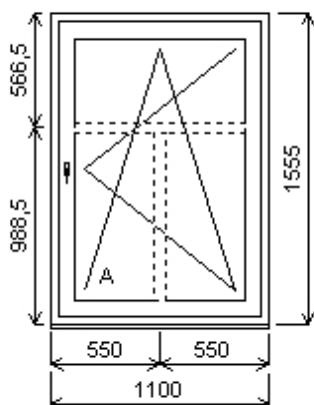

Množství: 1

Cena za ks: 4 809,00 K

Celkem:**4 809,00 K**

Pozice: 10/: Jednodílné okno + p íslušenství

Rozm ry rámu: 1100,0 x 1555,0 mm

INOUTIC Prestige MD rovné křídlo

| | | |
|------------------|------------------------------|-------------|
| Základní cena: | Jednodílné okno | 10 507,00 K |
| Barva (ext/int): | 601 Bílá / bílá | |
| | Sleva 57,0% ze základní ceny | -5 989,00 K |
| Cena po slev : | | 4 518,00 K |