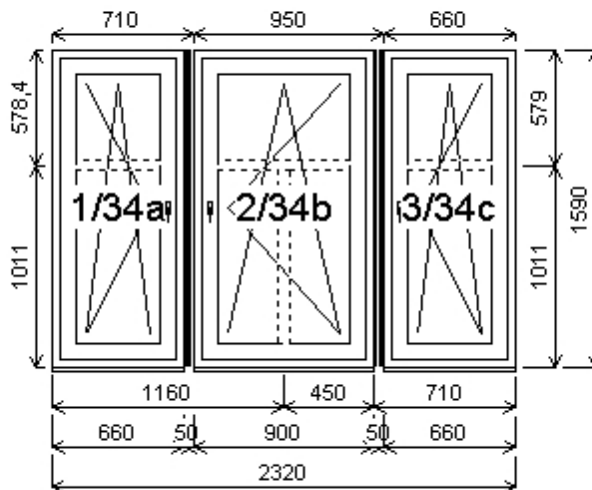

Pozice: 34/: Sestava

Rozm ry rámu: 2320,0 x 1590,0 mm

INOUTIC Prestige MD rovné křídlo

Pozice: 34a 660,0x1590,0 mm 1 ks Základní cena: Jednodílné okno 8 337,00 K Barva (ext/int): 601 Bílá / bílá Sleva 57,0% ze základní ceny -4 752,00 K	okna, hl=30, 1ks Vnit ní PVC parapet RS v .b 908,00 K o nic Alfa fólie bílá Bílá A01, d=3200, hl=400, 1ks Výš ka kliky: (FFG) A:1/2
Cena po slev : 3 585,00 K	
Sklo: F4-16T-PXN4 Ug=1.1 30dB P í ky ve s kle: nalepovací 45x08mm bílá šedé t. Rám: 71/76 6komor,3-t sn ní K ídlo: 84/76 ROWNÉ 6-komor Podklad. profil:30mm std Klika: Klika SECUSTIC 40/45 Titan F9 Dopl ky: Pozink. p ekrytka30x30-k 26,00 K vn ějšímu parapetu surová, d=podle okna, hl=30, 1ks Výš ka kliky: (FFG) A:1/2	Pozice: 34c 660,0x1590,0 mm 1 ks Základní cena: Jednodílné okno 8 337,00 K Barva (ext/int): 601 Bílá / bílá Sleva 57,0% ze základní ceny -4 752,00 K
Cena po slev : 3 585,00 K	
Pozice: 34b 900,0x1590,0 mm 1 ks Základní cena: Jednodílné okno 9 863,00 K Barva (ext/int): 601 Bílá / bílá Sleva 57,0% ze základní ceny -5 622,00 K	Sklo: F4-16T-PXN4 Ug=1.1 30dB P í ky ve s kle: nalepovací 45x08mm bílá šedé t. Rám: 71/76 6komor,3-t sn ní K ídlo: 84/76 ROWNÉ 6-komor Podklad. profil:30mm std Klika: Klika SECUSTIC 40/45 Titan F9 Dopl ky: Pozink. p ekrytka30x30-k 26,00 K vn ějšímu parapetu surová, d=podle okna, hl=30, 1ks Výš ka kliky: (FFG) A:1/2
Cena po slev : 4 241,00 K	
Sklo: F4-16T-PXN4 Ug=1.1 30dB P í ky ve s kle: nalepovací 45x08mm bílá šedé t. Rám: 71/76 6komor,3-t sn ní K ídlo: 84/76 ROWNÉ 6-komor Podklad. profil:30mm std Klika: Klika SECUSTIC 40/45 Titan F9 Dopl ky: Pozink. p ekrytka30x30-k 35,00 K vn ějšímu parapetu surová, d=podle	Spoje: celkem 591,00 K ZM14566B KP276 rozší ení 25mm JEN BÍLÉ BEZ VÝZTU ZM14566B KP276 rozší ení 25mm JEN BÍLÉ BEZ VÝZTU ZM14566B KP276 rozší ení 25mm JEN BÍLÉ BEZ VÝZTU ZM14566B KP276 rozší ení 25mm JEN BÍLÉ BEZ VÝZTU

Množství: 1   Cena za ks: 12 997,00 K

Celkem: 12 997,00 K