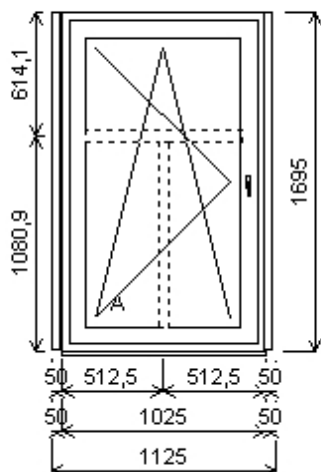

Pozice: 32/: Jednodílné okno + p íslušenství

Rozm ry rámu: 1025,0 x 1695,0 mm

INOUTIC Prestige MD rovné křídlo

Základní cena:	Jednodílné okno	10 598,00 K
Barva (ext/int):	601 Bílá / bílá	
	Sleva 57,0% ze základní ceny	-6 041,00 K
Cena po slev :		4 557,00 K

Sklo:	F4-16T-PXN4 Ug=1.1 30dB	
P í ky ve skle:	nalepovací 45x08mm bílá šedé t.	
Rám:	71/76 6komor,3-t sn ní	
K ídlo:	84/76 ROVNÉ 6-komor	
Podklad. profil:	30mm stđ	
Klika:	Klika SECUSTIC 40/45 Titan F9	
Dopl ky:	Pozink. p ekrytka30x30-k	40,00 K
	vn jšímu parapetu surová, d=podle okna, hl=30, 1ks	
	Vnit ní PVC parapet RS v .bo ni c Alfa fólie bílá Bílá A01, d=1300, hl=500, 1ks	521,00 K
	KP376 rozš.50mm JEN BÍLÉ BEZ	221,00 K
	VÝZTUHY d=1695,0mm	
	KP376 rozš.50mm JEN BÍLÉ BEZ	221,00 K
	VÝZTUHY d=1695,0mm	
Výš ka kli ky:	(FFG) A:1/2	

Množství: 1

Cena za ks: 5 560,00 K

Celkem:

5 560,00 K

Pozice: 33/: Trojdílné okno se 2-ma sloupky + p íslušenství

Rozm ry rámu: 1675,0 x 1740,0 mm

INOUTIC Prestige MD rovné křídlo

Základní cena:	Trojdílné okno se 2-ma sloupky	23 375,00 K
Barva (ext/int):	601 Bílá / bílá	
	Sleva 57,0% ze základní ceny	-13 324,00 K
Cena po slev :		10 051,00 K