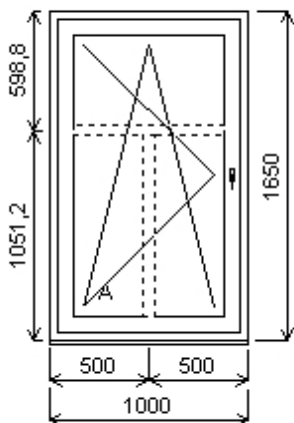

Množství: 2

Cena za ks: 5 524,00 K

Celkem:**11 048,00 K**

Pozice: 21/: Jednodílné okno + p íslušenství

Rozm ry rámu: 1000,0 x 1650,0 mm

INOUTIC Prestige MD rovné křídlo

| | | |
|------------------|------------------------------|-------------|
| Základní cena: | Jednodílné okno | 10 407,00 K |
| Barva (ext/int): | 601 Bílá / bílá | |
| | Sleva 57,0% ze základní ceny | -5 932,00 K |
| Cena po slev : | | 4 475,00 K |