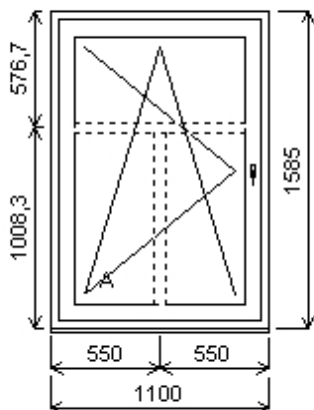

Množství: 1

Cena za ks: 4 878,00 K

Celkem:**4 878,00 K**

Pozice: 7/: Jednodílné okno + p íslušenství

Rozm ry rámu: 1100,0 x 1585,0 mm

INOUTIC Prestige MD rovné křídlo

| | | |
|------------------|------------------------------|-------------|
| Základní cena: | Jednodílné okno | 10 574,00 K |
| Barva (ext/int): | 601 Bílá / bílá | |
| | Sleva 57,0% ze základní ceny | -6 027,00 K |
| Cena po slev : | | 4 547,00 K |