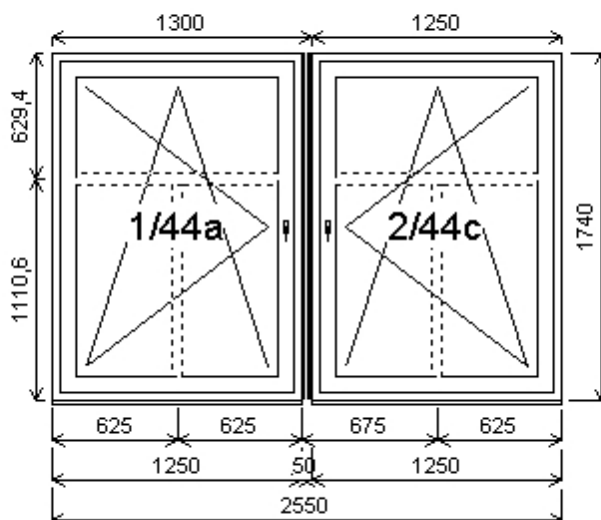

Popis: TYP I.

Množství: 2**Cena za ks: 5 532,00 K****Celkem:****11 064,00 K**

Pozice: 44/: Sestava

Rozměr rámu: 2550,0 x 1740,0 mm

INOUTIC Prestige MD rovné křídlo

Pozice: 44a 1250,0x1740,0 mm 1 ks
 Základní cena: Jednodílné okno 11 567,00 K
 Barva (ext/int): 601 Bílá / bílá
 Sleva 57,0% ze základní ceny -6 593,00 K