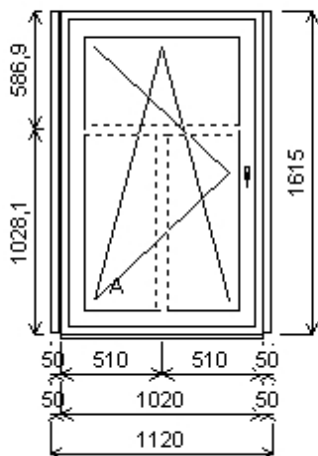

Množství: 1

Cena za ks: 3 980,00 K

Celkem:**3 980,00 K**

Pozice: 40/: Jednodílné okno + p íslušenství

Rozm ry rámu: 1020,0 x 1615,0 mm

INOUTIC Prestige MD rovné křídlo

| | | |
|------------------|------------------------------|-------------|
| Základní cena: | Jednodílné okno | 10 390,00 K |
| Barva (ext/int): | 601 Bílá / bílá | |
| | Sleva 57,0% ze základní ceny | -5 922,00 K |
| Cena po slev : | | 4 468,00 K |