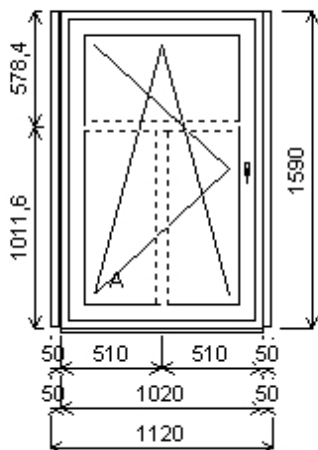

Pozice: 2/: Jednodílné okno + p íslušenství

Rozm ěry rámu: 1020,0 x 1590,0 mm

INOUTIC Prestige MD rovné křídlo

Základní cena:	Jednodílné okno	10 329,00 K
Barva (ext/int):	601 Bílá / bílá	
	Sleva 57,0% ze základní ceny	-5 888,00 K
Cena po slev :		4 441,00 K

Sklo:	F4-16T-PXN4 Ug=1.1 30dB	
P í ky ve s kle:	nalepovací 45x08mm bílá šedé t.	
Rám:	71/76 6komor,3-t sn ní	
K řídlo:	84/76 ROVNÉ 6-komor	
Podklad. profil:	30mm stĹ	
Klika:	Klika SECUSTIC 40/45 Titan F9	
Dopl ky:	Pozink. p ekrytka30x30-k	40,00 K
	vn ějšímu parapetu surová, d=podle okna, hl=30, 1ks	
	Vnit ní PVC parapet RS v .bo ni c Alfa fólie bílá Bílá A01, d=1300, hl=600, 1ks	634,00 K
	KP376 rozš.50mm JEN BÍLÉ BEZ VÝZTUHY d=1590,0mm	207,00 K
	KP376 rozš.50mm JEN BÍLÉ BEZ VÝZTUHY d=1590,0mm	207,00 K
Výš ka kli ky:	(FFG) A:1/2	

Množství: 3

Cena za ks: 5 529,00 K

Celkem:

16 587,00 K

Pozice: 2A/: Jednodílné okno + p íslušenství

Rozm ěry rámu: 1020,0 x 1590,0 mm

INOUTIC Prestige MD rovné křídlo

Základní cena:	Jednodílné okno	10 329,00 K
Barva (ext/int):	601 Bílá / bílá	
	Sleva 57,0% ze základní ceny	-5 888,00 K
Cena po slev :		4 441,00 K