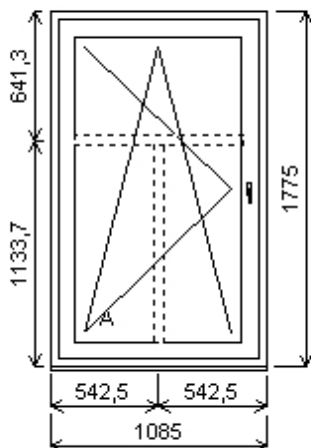

Pozice: 37/: Jednodílné okno + p íslušenství

Rozm ry rámu: 1085,0 x 1775,0 mm

INOUTIC Prestige MD rovné křídlo

Základní cena:	Jednodílné okno	11 035,00 K
Barva (ext/int):	601 Bílá / bílá	
	Sleva 57,0% ze základní ceny	-6 290,00 K
Cena po slev :		4 745,00 K

Sklo:	F4-16T-PXN4 Ug=1.1 30dB	
P í ky ve s kle:	nalepovací 45x08mm bílá šedé t.	
Rám:	71/76 6komor,3-t sn ní	
K ídlo:	84/76 ROVNÉ 6-komor	
Podklad. profil:	30mm stl	
Klika:	Klika SECUSTIC 40/45 Titan F9	
Dopl ky:	Pozink. p ekrytka30x30-k	42,00 K
	vn jšímu parapetu surová, d=podle okna, hl=30, 1ks	
	Vnit ní PVC parapet RS v .bo ni c Alfa fólie bílá Bílá A01, d=1150, hl=600, 1ks	564,00 K
Výš ka kli ky:	(FFG) A:1/2	

Množství: 2

Cena za ks: 5 351,00 K

Celkem:

10 702,00 K

Pozice: 37A/: Jednodílné okno + p íslušenství

Rozm ry rámu: 1085,0 x 1775,0 mm

INOUTIC Prestige MD rovné křídlo

Základní cena:	Jednodílné okno	11 035,00 K
Barva (ext/int):	601 Bílá / bílá	
	Sleva 57,0% ze základní ceny	-6 290,00 K
Cena po slev :		4 745,00 K