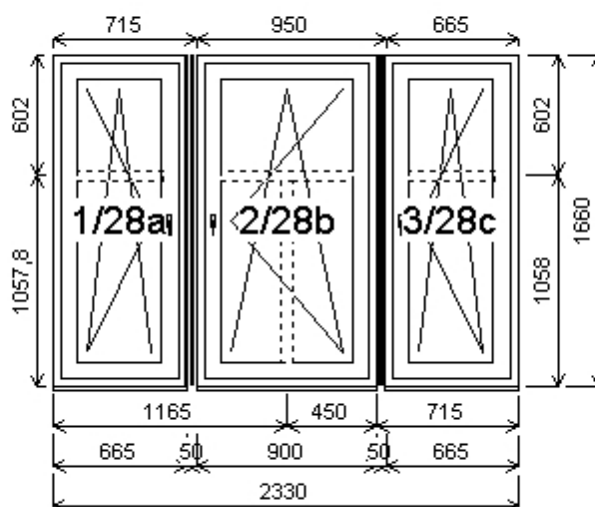

Množství: 1

Cena za ks: 5 177,00 K

Celkem:**5 177,00 K**

Pozice: 28/: Sestava

Rozm ěry rámu: 2330,0 x 1660,0 mm

INOUTIC Prestige MD rovné křídlo

| | | | | | |
|------------------|---|---------|-------------|---------------------------------|---|
| Pozice: 28a | 665,0x1660,0 mm | 1 ks | | okna, hl=30, 1ks | |
| Základní cena: | Jednodílné okno | | 8 462,00 K | Vnit ní PVC parapet RS v .b | 894,00 K |
| Barva (ext/int): | 601 Bílá / bílá | | | o nic Alfa fólie bílá Bílá A01, | |
| | Sleva 57,0% ze základní ceny | | -4 823,00 K | d=3150, hl=400, 1ks | |
| | | | | Výš ka kliky: | (FFG) A:1/2 |
| Cena po slev : | | | 3 639,00 K | Pozice: 28c | 665,0x1660,0 mm 1 ks |
| Sklo: | F4-16T-PXN4 Ug=1.1 30dB | | | Základní cena: | Jednodílné okno |
| P í ky ve s kle: | nalepovací 45x08mm bílá šedé t. | | | Barva (ext/int): | 601 Bílá / bílá |
| Rám: | 71/76 6komor,3-t sn ní | | | | Sleva 57,0% ze základní |
| K ídlo: | 84/76 ROWNÉ 6-komor | | | | ceny |
| Podklad. profil: | 30mm std | | | Cena po slev : | |
| Klika: | Klika SECUSTIC 40/45 Titan F9 | | | | 3 639,00 K |
| Dopl ky: | Pozink. p ekrytka30x30-k vn ějš ímu parapetu surová, d=podle okna, hl=30, 1ks | 26,00 K | | Sklo: | F4-16T-PXN4 Ug=1.1 30dB |
| Výš ka kliky: | (FFG) A:1/2 | | | P í ky ve s kle: | nalepovací 45x08mm bílá šedé t. |
| Pozice: 28b | 900,0x1660,0 mm | 1 ks | | Rám: | 71/76 6komor,3-t sn ní |
| Základní cena: | Jednodílné okno | | 10 025,00 K | K ídlo: | 84/76 ROWNÉ 6-komor |
| Barva (ext/int): | 601 Bílá / bílá | | | Podklad. profil: | 30mm std |
| | Sleva 57,0% ze základní ceny | | -5 714,00 K | Klika: | Klika SECUSTIC 40/45 Titan F9 |
| | | | | Dopl ky: | Pozink. p ekrytka30x30-k |
| Cena po slev : | | | 4 311,00 K | | 26,00 K |
| Sklo: | F4-16T-PXN4 Ug=1.1 30dB | | | Výš ka kliky: | (FFG) A:1/2 |
| P í ky ve s kle: | nalepovací 45x08mm bílá šedé t. | | | Spoje: | celkem |
| Rám: | 71/76 6komor,3-t sn ní | | | | 617,00 K |
| K ídlo: | 84/76 ROWNÉ 6-komor | | | | ZM14566B KP276 rozš í ení 25mm JEN BÍLÉ BEZ VÝZTU |
| Podklad. profil: | 30mm std | | | | ZM14566B KP276 rozš í ení 25mm JEN BÍLÉ BEZ VÝZTU |
| Klika: | Klika SECUSTIC 40/45 Titan F9 | | | | ZM14566B KP276 rozš í ení 25mm JEN BÍLÉ BEZ VÝZTU |
| Dopl ky: | Pozink. p ekrytka30x30-k vn ějš ímu parapetu surová, d=podle | 35,00 K | | | ZM14566B KP276 rozš í ení 25mm JEN BÍLÉ BEZ VÝZTU |