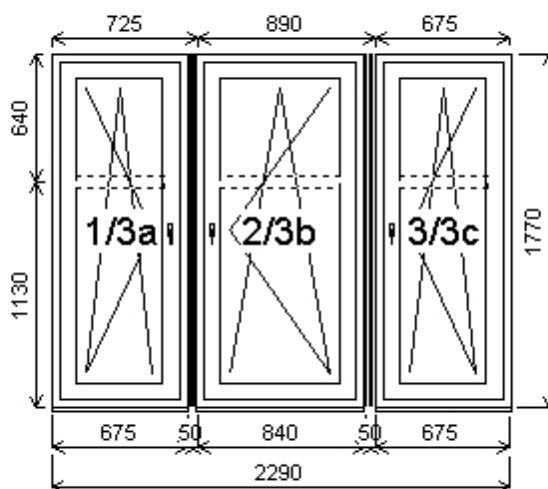

Pozice: 3/: Sestava

Rozm ry rámu: 2290,0 x 1770,0 mm

INOUTIC Prestige MD rovné křídlo

Pozice: 3a	675,0x1770,0 mm	1 ks		okna, hl=30, 1ks	
Základní cena:	Jednodílné okno		8 717,00 K	Vnit ní PVC parapet RS v .b	783,00 K
Barva (ext/int):	601 Bílá / bílá			o nic Alfa fólie bílá Bílá A01,	
	Sleva 57,0% ze základní ceny		-4 969,00 K	d=3150, hl=350, 1ks	
				Výš ka kliky:	(FFG) A:1/2
Cena po slev :			3 748,00 K	Pozice: 3c	675,0x1770,0 mm
				1 ks	
Sklo:	F4-16T-PXN4 Ug=1.1 30dB			Základní cena:	Jednodílné okno
P í ky ve s kle:	nalepovací 45x08mm bílá šedé t.				8 717,00 K
Rám:	71/76 6komor,3-t sn ní			Barva (ext/int):	601 Bílá / bílá
K ídlo:	84/76 ROWNÉ 6-komor				Sleva 57,0% ze základní
Podklad. profil:	30mm std				ceny
Klika:	Klika SECUSTIC 40/45 Titan F9			Cena po slev :	
Dopl ky:	Pozink. p ekrytka30x30-k	27,00 K			3 748,00 K
	vn ějš ímu parapetu surová, d=podle			Sklo:	F4-16T-PXN4 Ug=1.1 30dB
	okna, hl=30, 1ks			P í ky ve s kle:	nalepovací 45x08mm bílá šedé t.
Výš ka kliky:	(FFG) A:1/2			Rám:	71/76 6komor,3-t sn ní
				K ídlo:	84/76 ROWNÉ 6-komor
				Podklad. profil:	30mm std
Pozice: 3b	840,0x1770,0 mm	1 ks		Klika:	Klika SECUSTIC 40/45 Titan F9
Základní cena:	Jednodílné okno		9 336,00 K	Dopl ky:	Pozink. p ekrytka30x30-k
Barva (ext/int):	601 Bílá / bílá				27,00 K
	Sleva 57,0% ze základní		-5 322,00 K		vn ějš ímu parapetu surová, d=podle
	ceny				okna, hl=30, 1ks
Cena po slev :			4 014,00 K	Výš ka kliky:	(FFG) A:1/2
Sklo:	F4-16T-PXN4 Ug=1.1 30dB			Spoje:	celkem
P í ky ve s kle:	nalepovací 45x08mm bílá šedé t.				658,00 K
Rám:	71/76 6komor,3-t sn ní			ZM14566B	KP276 rozší ení 25mm JEN BÍLÉ BEZ VÝZTU
K ídlo:	84/76 ROWNÉ 6-komor			ZM14566B	KP276 rozší ení 25mm JEN BÍLÉ BEZ VÝZTU
Podklad. profil:	30mm std			ZM14566B	KP276 rozší ení 25mm JEN BÍLÉ BEZ VÝZTU
Klika:	Klika SECUSTIC 40/45 Titan F9			ZM14566B	KP276 rozší ení 25mm JEN BÍLÉ BEZ VÝZTU
Dopl ky:	Pozink. p ekrytka30x30-k	33,00 K			
	vn ějš ímu parapetu surová, d=podle				

Množství: 1

Cena za ks: 13 038,00 K

Celkem:

13 038,00 K