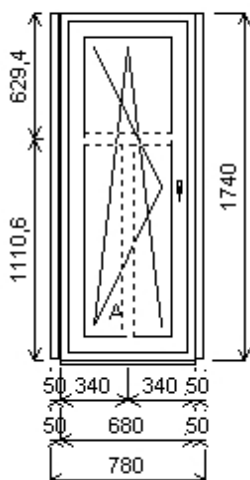

Sklo:	F4-16T-PXN4 Ug=1.1 30dB	
P í ky ve s kle:	nalepovací 45x08mm bílá šedé t.	
Rám:	71/76 6komor,3-t sn ní	
K ídlo:	84/76 ROVNÉ 6-komor	
Podklad. profil:	30mm stl	
Klika:	Klika SECUSTIC 40/45 Titan F9	
Dopl ky:	Pozink. p ekrytka30x30-k	27,00 K
	vn jšímu parapetu surová, d=podle okna, hl=30, 1ks	
	Vnit ní PVC parapet RS v .bo ni c Alfa fólie bílá Bílá A01, d=1300, hl=600, 1ks	634,00 K
	KP376 rozš.50mm JEN BÍLÉ BEZ	227,00 K
	VÝZTUHY d=1740,0mm	
	KP376 rozš.50mm JEN BÍLÉ BEZ	227,00 K
	VÝZTUHY d=1740,0mm	
Výš ka kli ky:	(FFG) A:1/2	

Množství: 1

Cena za ks: 5 177,00 K

Celkem:

5 177,00 K