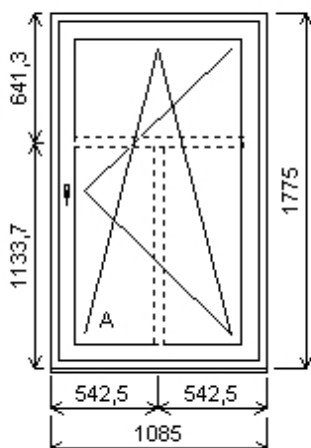

Množství: 2

Cena za ks: 5 351,00 K

Celkem:**10 702,00 K****Pozice: 37A/: Jednodílné okno + p íslušenství**

Rozm ry rámu: 1085,0 x 1775,0 mm

INOUTIC Prestige MD rovné křídlo

| | | |
|------------------|------------------------------|-------------|
| Základní cena: | Jednodílné okno | 11 035,00 K |
| Barva (ext/int): | 601 Bílá / bílá | |
| | Sleva 57,0% ze základní ceny | -6 290,00 K |
| Cena po slev : | | 4 745,00 K |