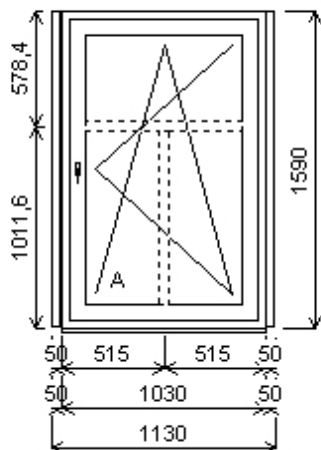

Pozice: 14A/: Jednodílné okno + p íslušenství

Rozm ry rámu: 1030,0 x 1590,0 mm

INOUTIC Prestige MD rovné křídlo

Základní cena:	Jednodílné okno	10 369,00 K
Barva (ext/int):	601 Bílá / bílá	
	Sleva 57,0% ze základní ceny	-5 910,00 K

Cena po slev : 4 459,00 K

Sklo:	F4-16T-PXN4 Ug=1.1 30dB	
P í ky ve s kle:	nalepovací 45x08mm bílá šedé t.	
Rám:	71/76 6komor,3-t sn ní	
K ídlo:	84/76 ROVNÉ 6-komor	
Podklad. profil:	30mm stl	
Klika:	Klika SECUSTIC 40/45 Titan F9	
Dopl ky:	Pozink. p ekrytka30x30-k	40,00 K
	vn jšímu parapetu surová, d=podle okna, hl=30, 1ks	
	Vnit ní PVC parapet RS v .bo ni c Alfa fólie bílá Bílá A01, d=1300, hl=600, 1ks	634,00 K
	KP376 rozš.50mm JEN BÍLÉ BEZ VÝZTUHY d=1590,0mm	207,00 K
	KP376 rozš.50mm JEN BÍLÉ BEZ VÝZTUHY d=1590,0mm	207,00 K
Výš ka kli ky:	(FFG) A:1/2	

Množství: 1

Cena za ks: 5 547,00 K

Celkem:

5 547,00 K

Pozice: 15/: Jednodílné okno + p íslušenství

Rozm ry rámu: 1005,0 x 1570,0 mm

INOUTIC Prestige MD rovné křídlo

Základní cena:	Jednodílné okno	10 227,00 K
Barva (ext/int):	601 Bílá / bílá	
	Sleva 57,0% ze základní ceny	-5 829,00 K

Cena po slev : 4 398,00 K