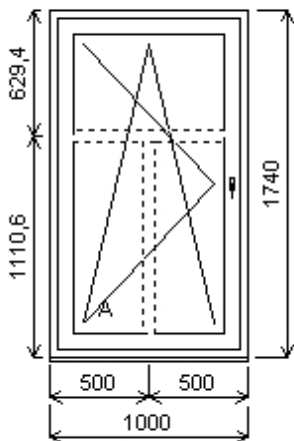

Pozice: 45/: Jednodílné okno + p íslušenství

Rozm ry rámu: 1000,0 x 1740,0 mm

INOUTIC Prestige MD rovné křídlo

Základní cena:	Jednodílné okno	10 663,00 K
Barva (ext/int):	601 Bílá / bílá	
	Sleva 57,0% ze základní ceny	-6 078,00 K
Cena po slev :		4 585,00 K

Sklo:	F4-16T-PXN4 Ug=1.1 30dB	
P í ky ve s kle:	nalepovací 45x08mm bílá šedé t.	
Rám:	71/76 6komor,3-t sn ní	
K ídlo:	84/76 ROVNÉ 6-komor	
Podklad. profil:	30mm stl	
Klika:	Klika SECUSTIC 40/45 Titan F9	
Dopl ky:	Pozink. p ekrytka30x30-k	39,00 K
	vn jšímu parapetu surová, d=podle okna, hl=30, 1ks	
	Vnit ní PVC parapet RS v .bo ni c Alfa fólie bílá Bílá A01, d=1100, hl=400, 1ks	334,00 K
Výš ka kli ky:	(FFG) A:1/2	
Popis:	TYP III.	

Množství: 3

Cena za ks: 4 958,00 K

Celkem:

14 874,00 K

Pozice: 45A/: Jednodílné okno + p íslušenství

Rozm ry rámu: 1000,0 x 1740,0 mm

INOUTIC Prestige MD rovné křídlo

Základní cena:	Jednodílné okno	10 663,00 K
Barva (ext/int):	601 Bílá / bílá	
	Sleva 57,0% ze základní ceny	-6 078,00 K
Cena po slev :		4 585,00 K