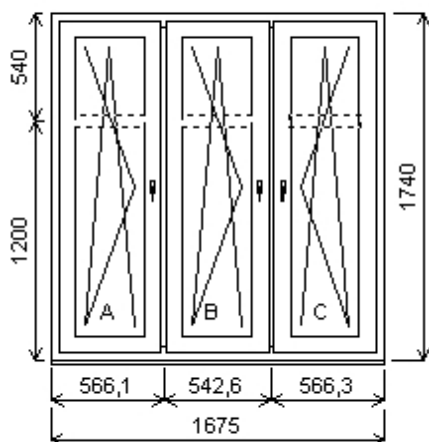

Sklo:	F4-16T-PXN4 Ug=1.1 30dB	
P í ky ve skle:	nalepovací 45x08mm bílá šedé t.	
Rám:	71/76 6komor,3-t sn ní	
Sloupek:	95, st edové t sn ní	
K ídlo:	84/76 ROVNÉ 6-komor	
Podklad. profil:	30mm stđ	
Klika:	Klika SECUSTIC 40/45 Titan F9	
Dopl ky:	Pozink. p ekrytka30x30-k	65,00 K
	vn jšímu parapetu surová, d=podle okna, hl=30, 1ks	
	Vnit ní PVC parapet RS v .bo ni c Alfa fólie bílá Bílá A01, d=1750, hl=400, 1ks	512,00 K
Výš ka kli ky:	(FFG) A:1/2 , B:1/2 , C:1/2	

Množství: 1

Cena za ks: 10 628,00 K

Celkem:

10 628,00 K