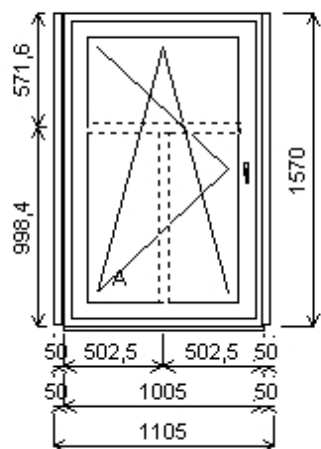

Sklo:	F4-16T-PXN4 Ug=1.1 30dB	
P í ky ve s kle:	nalepovací 45x08mm bílá šedé t.	
Rám:	71/76 6komor,3-t sn ní	
K ídlo:	84/76 ROVNÉ 6-komor	
Podklad. profil:	30mm stl	
Klika:	Klika SECUSTIC 40/45 Titan F9	
Dopl ky:	Pozink. p ekrytka30x30-k	39,00 K
	vn jšímu parapetu surová, d=podle okna, hl=30, 1ks	
	Vnit ní PVC parapet RS v .bo ni c Alfa fólie bílá Bílá A01, d=1300, hl=600, 1ks	634,00 K
	KP376 rozš.50mm JEN BÍLÉ BEZ VÝZTUHY d=1570,0mm	205,00 K
	KP376 rozš.50mm JEN BÍLÉ BEZ VÝZTUHY d=1570,0mm	205,00 K
Výš ka kli ky:	(FFG) A:1/2	

Množství: 3

Cena za ks: 5 481,00 K

Celkem:

16 443,00 K