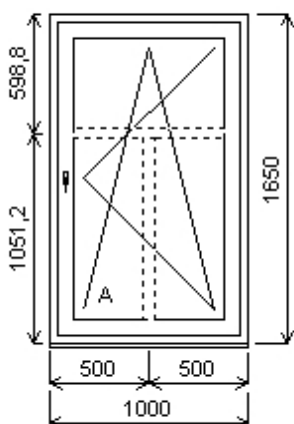

Sklo:	F4-16T-PXN4 Ug=1.1 30dB	
P í ky ve s kle:	nalepovací 45x08mm bílá šedé t.	
Rám:	71/76 6komor,3-t sn ní	
K ídlo:	84/76 ROVNÉ 6-komor	
Podklad. profil:	30mm stl	
Klika:	Klika SECUSTIC 40/45 Titan F9	
Dopl ky:	Pozink. p ekrytka30x30-k	39,00 K
	vn jšímu parapetu surová, d=podle okna, hl=30, 1ks	
	Vnit ní PVC parapet RS v .bo ni c Alfa fólie bílá Bílá A01, d=1150, hl=400, 1ks	348,00 K
Výš ka kli ky:	(FFG) A:1/2	

Množství: 3

Cena za ks: 4 862,00 K

Celkem:

14 586,00 K