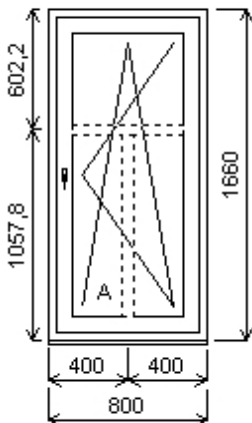

Množství: 2

Cena za ks: 4 424,00 K

Celkem:**8 848,00 K**

Pozice: 11A/: Jednodílné okno + p íslušenství

Rozm ry rámu: 800,0 x 1660,0 mm

INOUTIC Prestige MD rovné křídlo

| | | |
|------------------|------------------------------|-------------|
| Základní cena: | Jednodílné okno | 9 691,00 K |
| Barva (ext/int): | 601 Bílá / bílá | |
| | Sleva 57,0% ze základní ceny | -5 524,00 K |
| Cena po slev : | | 4 167,00 K |