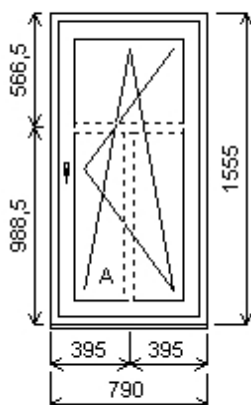

Sklo:	F4-16T-PXN4 Ug=1.1 30dB	
P í ky ve s kle:	nalepovací 45x08mm bílá šedé t.	
Rám:	71/76 6komor,3-t sn ní	
K ídlo:	84/76 ROVNÉ 6-komor	
Podklad. profil:	30mm stl	
Klika:	Klika SECUSTIC 40/45 Titan F9	
Dopl ky:	Pozink. p ekrytka30x30-k	31,00 K
	vn jšímu parapetu surová, d=podle okna, hl=30, 1ks	
	Vnit ní PVC parapet RS v .bo ni c Alfa fólie bílá Bílá A01, d=1150, hl=600, 1ks	564,00 K
Výš ka kli ky:	(FFG) A:1/2	

Množství: 2

Cena za ks: 4 645,00 K

Celkem:

9 290,00 K