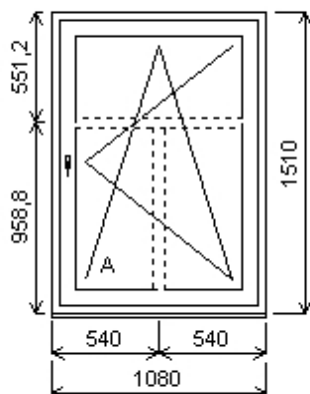

Množství: 1

Cena za ks: 4 809,00 K

Celkem:**4 809,00 K****Pozice: 9A/: Jednodílné okno + p íslušenství**

Rozm ry rámu: 1080,0 x 1510,0 mm

INOUTIC Prestige MD rovné křídlo

| | | |
|------------------|------------------------------|-------------|
| Základní cena: | Jednodílné okno | 10 277,00 K |
| Barva (ext/int): | 601 Bílá / bílá | |
| | Sleva 57,0% ze základní ceny | -5 858,00 K |
| Cena po slev : | | 4 419,00 K |