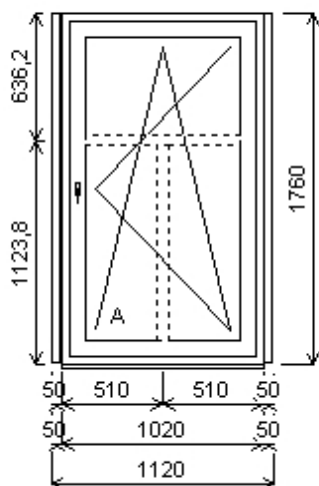

Pozice: 48/: Jednodílné okno + p íslušenství

Rozm ry rámu: 1020,0 x 1760,0 mm

INOUTIC Prestige MD rovné křídlo

Základní cena:	Jednodílné okno	10 773,00 K
Barva (ext/int):	601 Bílá / bílá	
	Sleva 57,0% ze základní ceny	-6 141,00 K
Cena po slev :		4 632,00 K

Sklo:	F4-16T-PXN4 Ug=1.1 30dB	
P í ky ve s kle:	nalepovací 45x08mm bílá šedé t.	
Rám:	71/76 6komor,3-t sn ní	
K ídlo:	84/76 ROVNÉ 6-komor	
Podklad. profil:	30mm stđ	
Klika:	Klika SECUSTIC 40/45 Titan F9	
Dopl ky:	Pozink. p ekrytka30x30-k	40,00 K
	vn ějšímu parapetu surová, d=podle okna, hl=30, 1ks	
	Vnit ní PVC parapet RS v .bo ni c Alfa fólie bílá Bílá A01, d=1000, hl=400, 1ks	307,00 K
	KP376 rozš.50mm JEN BÍLÉ BEZ	229,00 K
	VÝZTUHY d=1760,0mm	
	KP376 rozš.50mm JEN BÍLÉ BEZ	229,00 K
	VÝZTUHY d=1760,0mm	
Výš ka kli ky:	(FFG) A:1/2	
Popis:	TYP VI.	

Množství: 1

Cena za ks: 5 437,00 K

Celkem:

5 437,00 K

Pozice: 49/: Jednodílné okno + p íslušenství

Rozm ry rámu: 850,0 x 1455,0 mm

INOUTIC Prestige MD rovné křídlo

Základní cena:	Jednodílné okno	9 345,00 K
Barva (ext/int):	601 Bílá / bílá	
	Sleva 57,0% ze základní ceny	-5 327,00 K
Cena po slev :		4 018,00 K