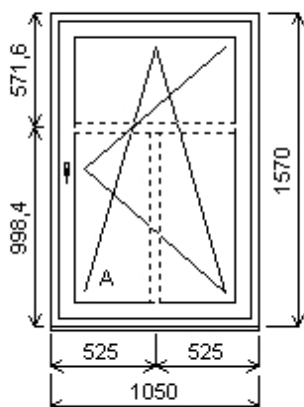

Sklo:	F4-16T-PXN4 Ug=1.1 30dB	
P í ky ve s kle:	nalepovací 45x08mm bílá šedé t.	
Rám:	71/76 6komor,3-t sn ní	
K ídlo:	84/76 ROVNÉ 6-komor	
Podklad. profil:	30mm stl	
Klika:	Klika SECUSTIC 40/45 Titan F9	
Dopl ky:	Pozink. p ekrytka30x30-k	41,00 K
	vn jšímu parapetu surová, d=podle okna, hl=30, 1ks	
	Vnit ní PVC parapet RS v .bo ni c Alfa fólie bílá Bílá A01, d=1400, hl=600, 1ks	680,00 K
Výš ka kli ky:	(FFG) A:1/2	

Množství: 4

Cena za ks: 5 187,00 K

Celkem:

20 748,00 K