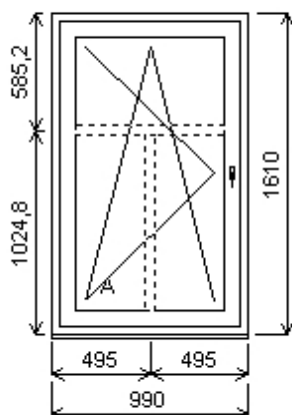

Sklo:	F4-16T-PXN4 Ug=1.1 30dB	
P í ky ve s kle:	nalepovací 45x08mm bílá šedé t.	
Rám:	71/76 6komor,3-t sn ní	
K ídlo:	84/76 ROVNÉ 6-komor	
Podklad. profil:	30mm stl	
Klika:	Klika SECUSTIC 40/45 Titan F9	
Dopl ky:	Pozink. p ekrytka30x30-k	39,00 K
	vn jšímu parapetu surová, d=podle okna, hl=30, 1ks	
	Vnit ní PVC parapet RS v .bo ni c Alfa fólie bílá Bílá A01, d=1050, hl=300, 1ks	237,00 K
Výš ka kli ky:	(FFG) A:1/2	

Množství: 1

Cena za ks: 4 699,00 K

Celkem:

4 699,00 K