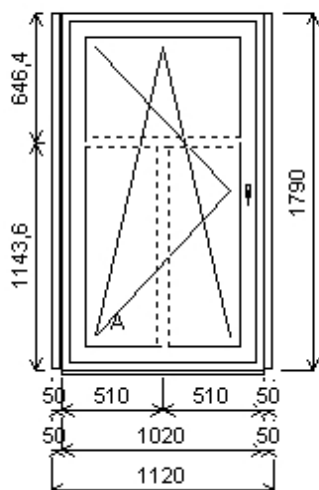

Množství: 1

Cena za ks: 10 526,00 K

Celkem:**10 526,00 K**

Pozice: 20/: Jednodílné okno + p íslušenství

Rozm ry rámu: 1020,0 x 1790,0 mm

INOUTIC Prestige MD rovné křídlo

| | | |
|------------------|------------------------------|-------------|
| Základní cena: | Jednodílné okno | 10 853,00 K |
| Barva (ext/int): | 601 Bílá / bílá | |
| | Sleva 57,0% ze základní ceny | -6 186,00 K |
| Cena po slev : | | 4 667,00 K |