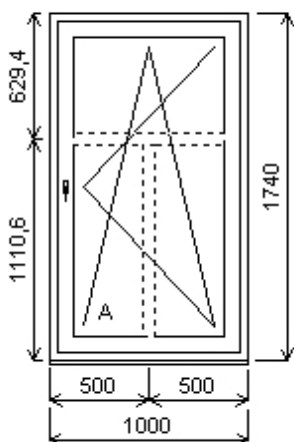

Sklo:	F4-16T-PXN4 Ug=1.1 30dB	
P í ky ve s kle:	nalepovací 45x08mm bílá šedé t.	
Rám:	71/76 6komor,3-t sn ní	
K ídlo:	84/76 ROVNÉ 6-komor	
Podklad. profil:	30mm stl	
Klika:	Klika SECUSTIC 40/45 Titan F9	
Dopl ky:	Pozink. p ekrytka30x30-k	39,00 K
	vn jšímu parapetu surová, d=podle okna, hl=30, 1ks	
	Vnit ní PVC parapet RS v .bo ni c Alfa fólie bílá Bílá A01, d=1100, hl=400, 1ks	334,00 K
Výš ka kli ky:	(FFG) A:1/2	
Popis:	TYP III.	

Množství: 1

Cena za ks: 4 958,00 K

Celkem:

4 958,00 K