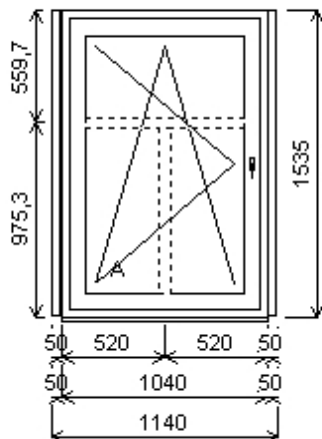

Pozice: 38/: Jednodílné okno + p íslušenství

Rozm ry rámu: 1040,0 x 1535,0 mm

INOUTIC Prestige MD rovné křídlo

Základní cena:	Jednodílné okno	10 258,00 K
Barva (ext/int):	601 Bílá / bílá	
	Sleva 57,0% ze základní ceny	-5 847,00 K

Cena po slev : 4 411,00 K

Sklo:	F4-16T-PXN4 Ug=1.1 30dB	
P í ky ve s kle:	nalepovací 45x08mm bílá šedé t.	
Rám:	71/76 6komor,3-t sn ní	
K ídlo:	84/76 ROVNÉ 6-komor	
Podklad. profil:	30mm stl	
Klika:	Klika SECUSTIC 40/45 Titan F9	
Dopl ky:	Pozink. p ekrytka30x30-k	41,00 K
	vn jšímu parapetu surová, d=podle okna, hl=30, 1ks	
	Vnit ní PVC parapet RS v .bo ni c Alfa fólie bílá Bílá A01, d=1150, hl=600, 1ks	564,00 K
	KP376 rozš.50mm JEN BÍLÉ BEZ	200,00 K
	VÝZTUHY d=1535,0mm	
	KP376 rozš.50mm JEN BÍLÉ BEZ	200,00 K
	VÝZTUHY d=1535,0mm	
Výš ka kli ky:	(FFG) A:1/2	

Množství: 4

Cena za ks: 5 416,00 K

Celkem:

21 664,00 K

Pozice: 38A/: Jednodílné okno + p íslušenství

Rozm ry rámu: 1040,0 x 1535,0 mm

INOUTIC Prestige MD rovné křídlo

Základní cena:	Jednodílné okno	10 258,00 K
Barva (ext/int):	601 Bílá / bílá	
	Sleva 57,0% ze základní ceny	-5 847,00 K

Cena po slev : 4 411,00 K