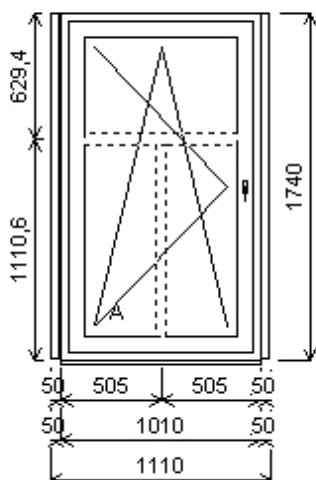

Sklo:	F4-16T-PXN4 Ug=1.1 30dB	
P í ky ve s kle:	nalepovací 45x08mm bílá šedé t.	
Rám:	71/76 6komor,3-t sn ní	
K řídlo:	84/76 ROVNÉ 6-komor	
Podklad. profil:	30mm stĎ	
Klika:	Klika SECUSTIC 40/45 Titan F9	
Dopl ky:	Pozink. p ekrytka30x30-k	39,00 K
	vn ějšímu parapetu surová, d=podle okna, hl=30, 1ks	
	Vnit ní PVC parapet RS v .bo ni c Alfa fólie bílá Bílá A01, d=1300, hl=600, 1ks	634,00 K
	KP376 rozš.50mm JEN BÍLÉ BEZ	227,00 K
	VÝZTUHY d=1740,0mm	
	KP376 rozš.50mm JEN BÍLÉ BEZ	227,00 K
	VÝZTUHY d=1740,0mm	
Výš ka kli ky:	(FFG) A:1/2	

Množství: 1

Cena za ks: 5 725,00 K

Celkem:

5 725,00 K