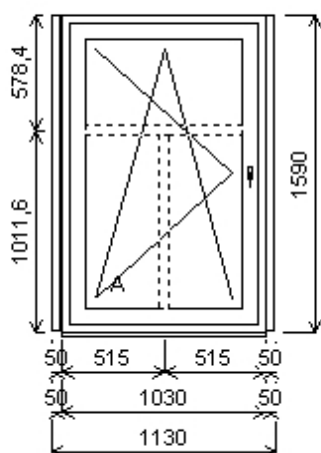

Množství: 1

Cena za ks: 4 865,00 K

Celkem:**4 865,00 K****Pozice: 14/:** Jednodílné okno + p íslušenství

Rozm ry rámu: 1030,0 x 1590,0 mm

INOUTIC Prestige MD rovné křídlo

| | | |
|------------------|------------------------------|-------------|
| Základní cena: | Jednodílné okno | 10 369,00 K |
| Barva (ext/int): | 601 Bílá / bílá | |
| | Sleva 57,0% ze základní ceny | -5 910,00 K |
| Cena po slev : | | 4 459,00 K |