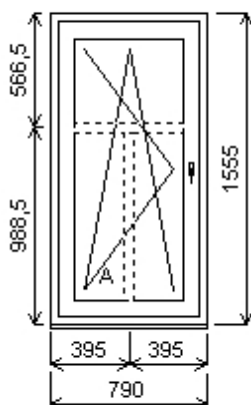

Množství: 1 Cena za ks: 12 997,00 K

Celkem: 12 997,00 K

Pozice: 36/: Jednodílné okno + p íslušenství

Rozm ry rámu: 790,0 x 1555,0 mm

INOUTIC Prestige MD rovné křídlo

| | | |
|------------------|------------------------------|-------------|
| Základní cena: | Jednodílné okno | 9 418,00 K |
| Barva (ext/int): | 601 Bílá / bílá | |
| | Sleva 57,0% ze základní ceny | -5 368,00 K |
| Cena po slev : | | 4 050,00 K |