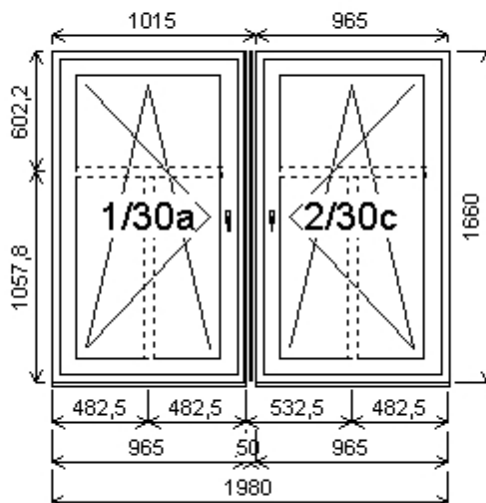

Množství: 1

Cena za ks: 13 187,00 K

Celkem:**13 187,00 K**

Pozice: 30/: Sestava

Rozm ěry rámu: 1980,0 x 1660,0 mm

INOUTIC Prestige MD rovn ě křídlo

| | | | | | |
|------------------|---|-------------|---------------|---|----------|
| Pozice: 30a | 965,0x1660,0 mm | 1 ks | Klika: | Klika SECUSTIC 40/45 Titan F9 | |
| Základní cena: | Jednodílné okno | 10 241,00 K | Dopl ky: | Pozink. p ekrytka30x30-k | 38,00 K |
| Barva (ext/int): | 601 Bílá / bílá | | | vn ějšímu parapetu surová, d=podle okna, hl=30, 1ks | |
| | Sleva 57,0% ze základní ceny | -5 837,00 K | Výš ka kliky: | (FFG) A:1/2 | |
| Cena po slev : | | 4 404,00 K | Spoje: | celkem | 309,00 K |
| Sklo: | F4-16T-PXN4 Ug=1.1 30dB | | | ZM14566B KP276 rozší ení 25mm JEN BÍLÉ BEZ VÝZTU | |
| P í ky ve s kle: | nalepovací 45x08mm bílá šed ě t. | | | ZM14566B KP276 rozší ení 25mm JEN BÍLÉ BEZ VÝZTU | |
| Rám: | 71/76 6komor,3-t sn ní | | | | |
| K řídlo: | 84/76 ROVN Ě 6-komor | | | | |
| Podklad. profil: | 30mm std | | | | |
| Klika: | Klika SECUSTIC 40/45 Titan F9 | | | | |
| Dopl ky: | Pozink. p ekrytka30x30-k | 38,00 K | | | |
| | vn ějšímu parapetu surová, d=podle okna, hl=30, 1ks | | | | |
| | Vnit ní PVC parapet RS v .b | 648,00 K | | | |
| | o nic Alfa fólie bílá Bílá A01, d=2250, hl=400, 1ks | | | | |
| Výš ka kliky: | (FFG) A:1/2 | | | | |
| Pozice: 30c | 965,0x1660,0 mm | 1 ks | | | |
| Základní cena: | Jednodílné okno | 10 241,00 K | | | |
| Barva (ext/int): | 601 Bílá / bílá | | | | |
| | Sleva 57,0% ze základní ceny | -5 837,00 K | | | |
| Cena po slev : | | 4 404,00 K | | | |
| Sklo: | F4-16T-PXN4 Ug=1.1 30dB | | | | |
| P í ky ve s kle: | nalepovací 45x08mm bílá šed ě t. | | | | |
| Rám: | 71/76 6komor,3-t sn ní | | | | |
| K řídlo: | 84/76 ROVN Ě 6-komor | | | | |
| Podklad. profil: | 30mm std | | | | |