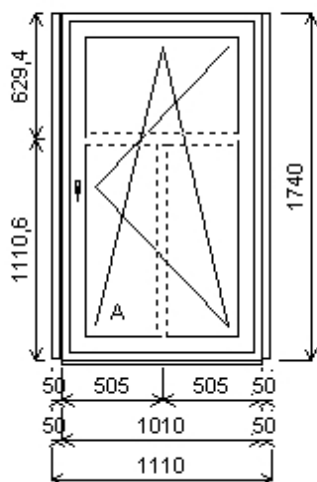

Pozice: 26A/: Jednodílné okno + p íslušenství

Rozm ry rámu: 1010,0 x 1740,0 mm

INOUTIC Prestige MD rovné křídlo

Základní cena:	Jednodílné okno	10 692,00 K
Barva (ext/int):	601 Bílá / bílá	
	Sleva 57,0% ze základní ceny	-6 094,00 K

Cena po slev : 4 598,00 K

Sklo:	F4-16T-PXN4 Ug=1.1 30dB	
P í ky ve s kle:	nalepovací 45x08mm bílá šedé t.	
Rám:	71/76 6komor,3-t sn ní	
K ídlo:	84/76 ROVNÉ 6-komor	
Podklad. profil:	30mm stl	
Klika:	Klika SECUSTIC 40/45 Titan F9	
Dopl ky:	Pozink. p ekrytka30x30-k	39,00 K
	vn jšímu parapetu surová, d=podle okna, hl=30, 1ks	
	Vnit ní PVC parapet RS v .bo ni c Alfa fólie bílá Bílá A01, d=1300, hl=600, 1ks	634,00 K
	KP376 rozš.50mm JEN BÍLÉ BEZ	227,00 K
	VÝZTUHY d=1740,0mm	
	KP376 rozš.50mm JEN BÍLÉ BEZ	227,00 K
	VÝZTUHY d=1740,0mm	
Výš ka kli ky:	(FFG) A:1/2	

Množství: 1

Cena za ks: 5 725,00 K

Celkem:

5 725,00 K

Pozice: 27/: Jednodílné okno + p íslušenství

Rozm ry rámu: 680,0 x 1740,0 mm

INOUTIC Prestige MD rovné křídlo

Základní cena:	Jednodílné okno	9 447,00 K
Barva (ext/int):	601 Bílá / bílá	
	Sleva 57,0% ze základní ceny	-5 385,00 K

Cena po slev : 4 062,00 K