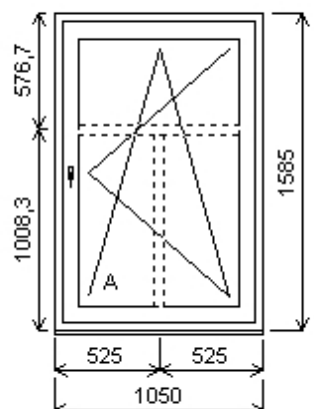

Množství: 1

Cena za ks: 4 938,00 K

Celkem:**4 938,00 K****Pozice: 8/: Jednodílné okno + p íslušenství**

Rozm ry rámu: 1050,0 x 1585,0 mm

INOUTIC Prestige MD rovné křídlo

| | | |
|------------------|------------------------------|-------------|
| Základní cena: | Jednodílné okno | 10 419,00 K |
| Barva (ext/int): | 601 Bílá / bílá | |
| | Sleva 57,0% ze základní ceny | -5 939,00 K |
| Cena po slev : | | 4 480,00 K |