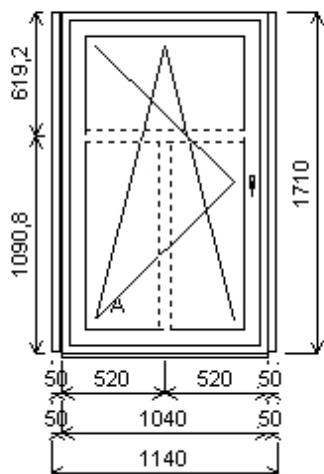

Pozice: 31/: Jednodílné okno + p íslušenství

Rozm ry rámu: 1040,0 x 1710,0 mm

INOUTIC Prestige MD rovné křídlo

Základní cena:	Jednodílné okno	10 693,00 K
Barva (ext/int):	601 Bílá / bílá	
	Sleva 57,0% ze základní ceny	-6 095,00 K
Cena po slev :		4 598,00 K

Sklo:	F4-16T-PXN4 Ug=1.1 30dB	
P í ky ve s kle:	nalepovací 45x08mm bílá šedé t.	
Rám:	71/76 6komor,3-t sn ní	
K ídlo:	84/76 ROVNÉ 6-komor	
Podklad. profil:	30mm stl	
Klika:	Klika SECUSTIC 40/45 Titan F9	
Dopl ky:	Pozink. p ekrytka30x30-k	41,00 K
	vn jšímu parapetu surová, d=podle okna, hl=30, 1ks	
	Vnit ní PVC parapet RS v .bo ni c Alfa fólie bílá Bílá A01, d=1350, hl=500, 1ks	540,00 K
	KP376 rozš.50mm JEN BÍLÉ BEZ	223,00 K
	VÝZTUHY d=1710,0mm	
	KP376 rozš.50mm JEN BÍLÉ BEZ	223,00 K
	VÝZTUHY d=1710,0mm	
Výš ka kli ky:	(FFG) A:1/2	

Množství: 3

Cena za ks: 5 625,00 K

Celkem:

16 875,00 K

Pozice: 31A/: Jednodílné okno + p íslušenství

Rozm ry rámu: 1040,0 x 1710,0 mm

INOUTIC Prestige MD rovné křídlo

Základní cena:	Jednodílné okno	10 693,00 K
Barva (ext/int):	601 Bílá / bílá	
	Sleva 57,0% ze základní ceny	-6 095,00 K
Cena po slev :		4 598,00 K