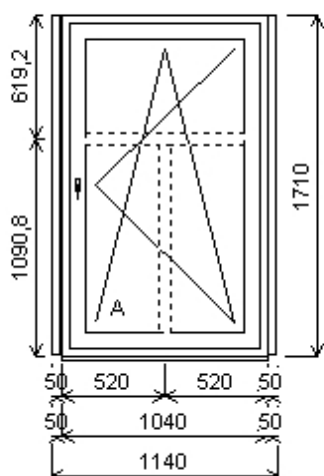

Sklo:	F4-16T-PXN4 Ug=1.1 30dB	
P í ky ve s kle:	nalepovací 45x08mm bílá šedé t.	
Rám:	71/76 6komor,3-t sn ní	
K ídlo:	84/76 ROVNÉ 6-komor	
Podklad. profil:	30mm stl	
Klika:	Klika SECUSTIC 40/45 Titan F9	
Dopl ky:	Pozink. p ekrytka30x30-k	41,00 K
	vn jšímu parapetu surová, d=podle okna, hl=30, 1ks	
	Vnit ní PVC parapet RS v .bo ni c Alfa fólie bílá Bílá A01, d=1350, hl=500, 1ks	540,00 K
	KP376 rozš.50mm JEN BÍLÉ BEZ	223,00 K
	VÝZTUHY d=1710,0mm	
	KP376 rozš.50mm JEN BÍLÉ BEZ	223,00 K
	VÝZTUHY d=1710,0mm	
Výš ka kli ky:	(FFG) A:1/2	

Množství: 7

Cena za ks: 5 625,00 K

Celkem:

39 375,00 K