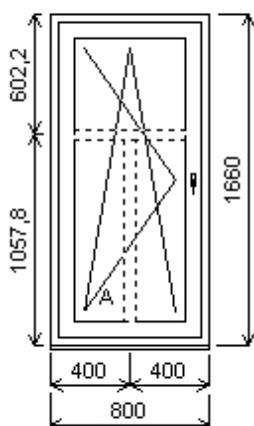

Množství: 1

Cena za ks: 4 923,00 K

Celkem:**4 923,00 K****Pozice: 11/: Jednodílné okno + p íslušenství**

Rozm ry rámu: 800,0 x 1660,0 mm

INOUTIC Prestige MD rovné křídlo

| | | |
|------------------|------------------------------|-------------|
| Základní cena: | Jednodílné okno | 9 691,00 K |
| Barva (ext/int): | 601 Bílá / bílá | |
| | Sleva 57,0% ze základní ceny | -5 524,00 K |
| Cena po slev : | | 4 167,00 K |