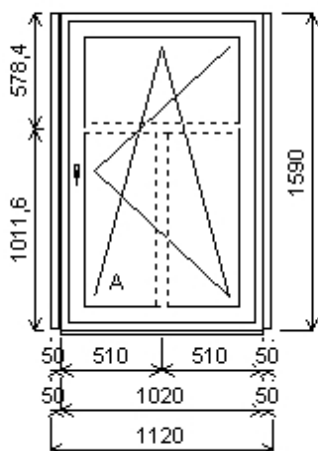

Sklo:	F4-16T-PXN4 Ug=1.1 30dB	
P í ky ve s kle:	nalepovací 45x08mm bílá šedé t.	
Rám:	71/76 6komor,3-t sn ní	
K řídlo:	84/76 ROVNÉ 6-komor	
Podklad. profil:	30mm stĹ	
Klika:	Klika SECUSTIC 40/45 Titan F9	
Dopl ky:	Pozink. p ekrytka30x30-k	40,00 K
	vn ějšímu parapetu surová, d=podle okna, hl=30, 1ks	
	Vnit ní PVC parapet RS v .bo ni c Alfa fólie bílá Bílá A01, d=1300, hl=600, 1ks	634,00 K
	KP376 rozš.50mm JEN BÍLÉ BEZ VÝZTUHY d=1590,0mm	207,00 K
	KP376 rozš.50mm JEN BÍLÉ BEZ VÝZTUHY d=1590,0mm	207,00 K
Výš ka kli ky:	(FFG) A:1/2	

Množství: 4

Cena za ks: 5 529,00 K

Celkem:

22 116,00 K