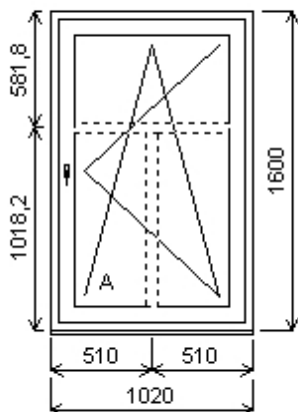

Množství: 1

Cena za ks: 4 962,00 K

Celkem:**4 962,00 K**

Pozice: 24A/: Jednodílné okno + p íslušenství

Rozm ry rámu: 1020,0 x 1600,0 mm

INOUTIC Prestige MD rovné křídlo

| | | |
|------------------|------------------------------|-------------|
| Základní cena: | Jednodílné okno | 10 356,00 K |
| Barva (ext/int): | 601 Bílá / bílá | |
| | Sleva 57,0% ze základní ceny | -5 903,00 K |
| Cena po slev : | | 4 453,00 K |