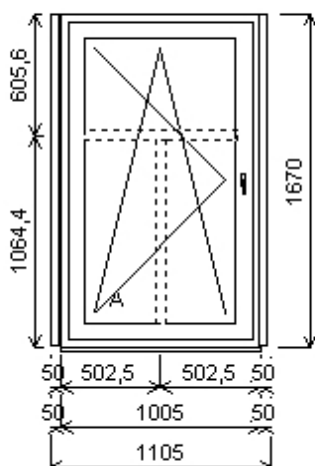

Množství: 1

Cena za ks: 4 962,00 K

Celkem:**4 962,00 K****Pozice: 25/: Jednodílné okno + p íslušenství**

Rozm ry rámu: 1005,0 x 1670,0 mm

INOUTIC Prestige MD rovné křídlo

| | | |
|------------------|------------------------------|-------------|
| Základní cena: | Jednodílné okno | 10 468,00 K |
| Barva (ext/int): | 601 Bílá / bílá | |
| | Sleva 57,0% ze základní ceny | -5 967,00 K |
| Cena po slev : | | 4 501,00 K |