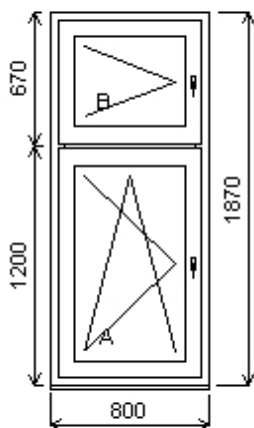

Pozice : 8/: Dvojdílné okno s poutcem + p íslušenství

Rozm ry rámu: 800,0 x 1870,0 mm

INOUTIC Prestige MD předsazené křídlo

Základní cena:	Dvojdílné okno s poutcem	13 014,00 K
Barva (ext/int):	601 Bílá / bílá	
Sklo:	F4-16T-PXN4 Ug=1.1 30dB	
Rám:	71/76 6komor,3-t sn ní	
Sloupek:	95, st edové t sn ní	
K ídlo:	84/84 LOMENÉ 6-komor	
Podklad. profil:	30mm stđ	
Recyklát:	Ne	
Klika:	Klika SECUSTIC 40/45 Titan F9	
Dopl ky:	Pozink. p ekrytka30x30-k	31,00 K
	vn ějšímu parapetu surová, d=podle okna, hl=30, 1ks	
	Vnit ní PVC parapet RS v .bo ni c Alfa fólie bílá Bílá A01, d=1000, hl=600, 1ks	495,00 K
Výš ka kli ky:	(FFG) A:1/2 , B:1/2	

Množství: 3

Cena za ks: 13 540,00 K

Celkem:

40 620,00 K