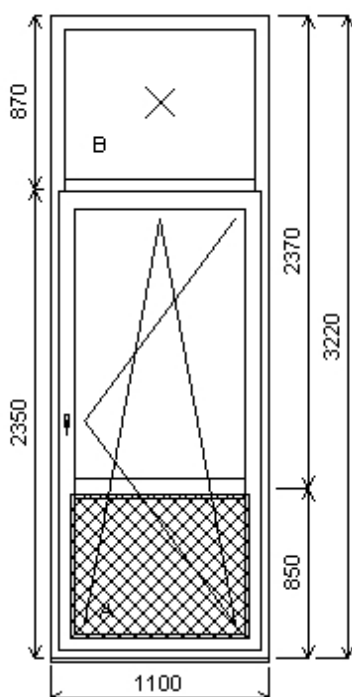

Pozice: 19A/: Dvojdílné balkonové dveře s poutcem + příslušenství

Rozměry rámu: 1100,0 x 3220,0 mm

INOUTIC Prestige MD přesazené křídlo

Základní cena:	Dvojdílné balkonové dveře s poutcem	17 170,00 K
Barva (ext/int):	601 Bílá / bílá	
Sklo:	XP701 Sendvič 24mm bílá 9016 Sadil S24F4-16T-PXN4 Ug=1.1 30dB S24F4-16T-PXN4 Ug=1.1 30dB	
Rám:	71/76 6komor, 3-třísní	
Sloupek:	95, stěnové třísní	
Křídlo:	84/84 LOMENÉ 6-komor FIX	
Podklad. profil:	30mm stl	
Recyklát:	Ne	
Pevné příčky:	95, stěnové třísní	
Klika:	Klika SECUSTIC 40/45 Titan F9 žádná	
Doplňky:	Pozink. překrytka 30x30-k vnější parapetu surová, d=podle okna, hl=30, 1ks Vnitřní PVC parapet RS v .bo ni c Alfa fólie bílá Bílá A01, d=1400, hl=600, 1ks	43,00 K 680,00 K
Výška kličky:	(FFG) A:1/2	

Množství: 1

Cena za ks: 17 893,00 K

Celkem:

17 893,00 K