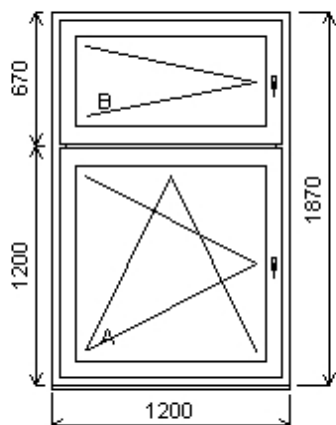

Základní cena:	Dvojdílné okno s poutcem	14 727,00 K
Barva (ext/int):	601 Bílá / bílá	
Sklo:	F4-16T-PXN4 Ug=1.1 30dB	
Rám:	71/76 6komor,3-t sn ní	
Sloupek:	95, st edové t sn ní	
K ídlo:	84/84 LOMENÉ 6-komor	
Podklad. profil:	30mm stđ	
Recyklát:	Ne	
Klika:	Klika SECUSTIC 40/45 Titan F9	
Dopl ky:	Pozink. p ekrytka30x30-k	47,00 K
	vn ějšímu parapetu surová, d=podle okna, hl=30, 1ks	
	Vnit ní PVC parapet RS v .bo ni c Alfa fólie bílá Bílá A01, d=1400, hl=600, 1ks	680,00 K
Výš ka kli ky:	(FFG) A:1/2 , B:1/2	

Množství: 5

Cena za ks: 15 454,00 K

Celkem:

77 270,00 K