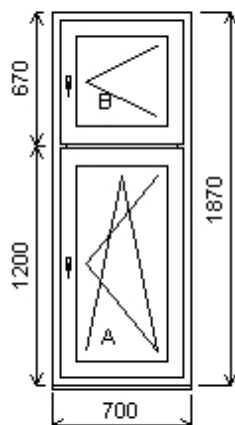

Pozice: 9A/: Dvojdílné okno s poutcem + p íslušenství

Rozm ry rámu: 700,0 x 1870,0 mm

INOUTIC Prestige MD předsazené křídlo

Základní cena:	Dvojdílné okno s poutcem	12 665,00 K
Barva (ext/int):	601 Bílá / bílá	
Sklo:	F4-16T-PXN4 Ug=1.1 30dB	
Rám:	71/76 6komor,3-t sn ní	
Sloupek:	95, st edové t sn ní	
K ídlo:	84/84 LOMENÉ 6-komor	
Podklad. profil:	30mm stđ	
Recyklát:	Ne	
Klika:	Klika SECUSTIC 40/45 Titan F9	
Dopl ky:	Pozink. p ekrytka30x30-k	28,00 K
	vn ějšímu parapetu surová, d=podle okna, hl=30, 1ks	
	Vnit ní PVC parapet RS v .bo ni c Alfa fólie bílá Bílá A01, d=900, hl=600, 1ks	449,00 K
Výš ka kliky:	(FFG) A:1/2 , B:1/2	

Množství: 1

Cena za ks: 13 142,00 K

Celkem:

13 142,00 K