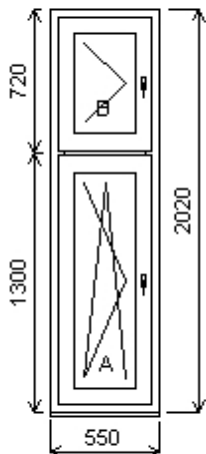

Pozice : 25/: Dvojdílné okno s poutcem + p íslušenství

Rozm ry rámu: 550,0 x 2020,0 mm

INOUTIC Prestige MD předsazené křídlo

Základní cena:	Dvojdílné okno s poutcem	12 309,00 K
Barva (ext/int):	601 Bílá / bílá	
Sklo:	F4-16T-PXN4 Ug=1.1 30dB	
Rám:	71/76 6komor,3-t sn ní	
Sloupek:	95, st edové t sn ní	
K ídlo:	84/84 LOMENÉ 6-komor	
Podklad. profil:	30mm stđ	
Recyklát:	Ne	
Klika:	Klika SECUSTIC 40/45 Titan F9	
Dopl ky:	Pozink. p ekrytka30x30-k	22,00 K
	vn ějšímu parapetu surová, d=podle okna, hl=30, 1ks	
	Vnit ní PVC parapet RS v .bo ni c Alfa fólie bílá Bílá A01, d=900, hl=600, 1ks	449,00 K
Výš ka kli ky:	(FFG) A:1/2 , B:1/2	

Množství: 4

Cena za ks: 12 780,00 K

Celkem:

51 120,00 K

Pozice : 26/: Dvojdílné okno s poutcem + p íslušenství

Rozm ry rámu: 900,0 x 1520,0 mm

INOUTIC Prestige MD předsazené křídlo