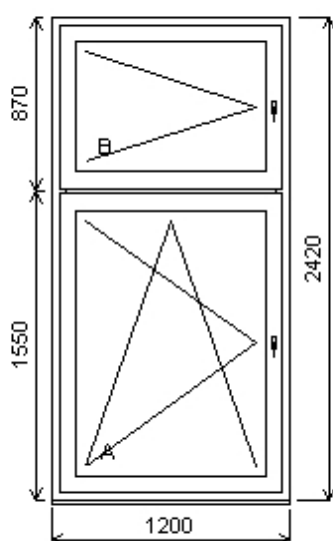

Základní cena:	Dvojdílné okno s poutcem	16 107,00 K
Barva (ext/int):	601 Bílá / bílá	
Sklo:	F4-16T-PXN4 Ug=1.1 30dB	
Rám:	71/76 6komor, 3-t sn ní	
Sloupek:	95, st edové t sn ní	
K řídlo:	84/84 LOMENÉ 6-komor	
Podklad. profil:	30mm st d	
Recyklát:	Ne	
Klika:	Klika SECUSTIC 40/45 Titan F9	
Dopl ky:	Pozink. p ekrytka30x30-k vn ějším u parapetu surová, d=podle okna, hl=30, 1ks	47,00 K
	Vnit ní PVC parapet RS v .bo ní c Alfa fólie bílá Bílá A01, d=1400, hl=600, 1ks	680,00 K
Výš ka kli ky:	(FFG) A:1/2 , B:1/2	

Množství: 1

Cena za ks: 16 834,00 K

Celkem:

16 834,00 K