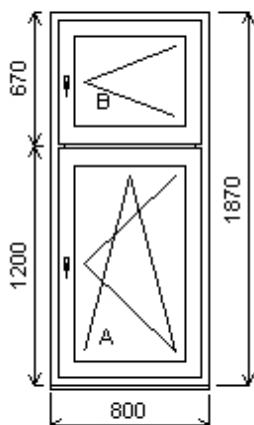

Pozice : 8A/: Dvojdílné okno s poutcem + p íslušenství

Rozm ry rámu: 800,0 x 1870,0 mm

INOUTIC Prestige MD předsazené křídlo

Základní cena:	Dvojdílné okno s poutcem	13 014,00 K
Barva (ext/int):	601 Bílá / bílá	
Sklo:	F4-16T-PXN4 Ug=1.1 30dB	
Rám:	71/76 6komor,3-t sn ní	
Sloupek:	95, st edové t sn ní	
K ídlo:	84/84 LOMENÉ 6-komor	
Podklad. profil:	30mm stđ	
Recyklát:	Ne	
Klika:	Klika SECUSTIC 40/45 Titan F9	
Dopl ky:	Pozink. p ekrytka30x30-k	31,00 K
	vn ějšímu parapetu surová, d=podle okna, hl=30, 1ks	
	Vnit ní PVC parapet RS v .bo ni c Alfa fólie bílá Bílá A01, d=1000, hl=600, 1ks	495,00 K
Výš ka kli ky:	(FFG) A:1/2 , B:1/2	

Množství: 2

Cena za ks: 13 540,00 K

Celkem:

27 080,00 K