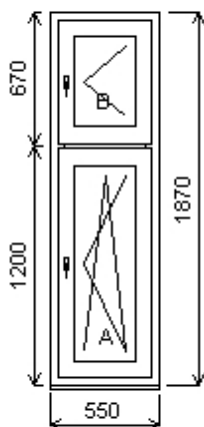

Pozice: 4A/: Dvojdílné okno s poutcem + p íslušenství

Rozm ry rámu: 550,0 x 1870,0 mm

INOUTIC Prestige MD předsazené křídlo

Základní cena:	Dvojdílné okno s poutcem	12 097,00 K
Barva (ext/int):	601 Bílá / bílá	
Sklo:	F4-16T-PXN4 Ug=1.1 30dB	
Rám:	71/76 6komor,3-t sn ní	
Sloupek:	95, st edové t sn ní	
K ídlo:	84/84 LOMENÉ 6-komor	
Podklad. profil:	30mm stđ	
Recyklát:	Ne	
Klika:	Klika SECUSTIC 40/45 Titan F9	
Dopl ky:	Pozink. p ekrytka30x30-k	22,00 K
	vn ějšímu parapetu surová, d=podle okna, hl=30, 1ks	
	Vnit ní PVC parapet RS v .bo ni c Alfa fólie bílá Bílá A01, d=900, hl=600, 1ks	449,00 K
Výš ka kli ky:	(FFG) A:1/2 , B:1/2	

Množství: 4

Cena za ks: 12 568,00 K

Celkem:

50 272,00 K