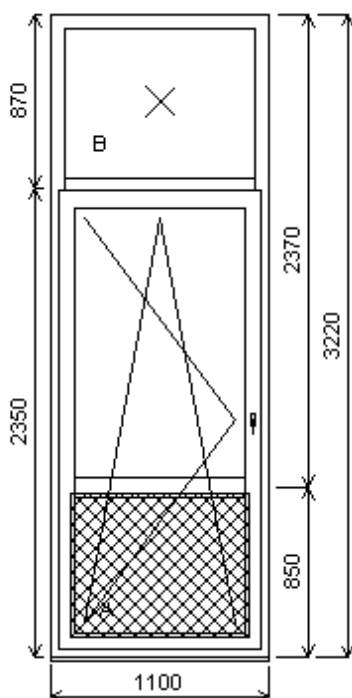

Pozice: 19/: Dvojdílné balkonové dveře s poutcem + příslušenství

Rozměry rámu: 1100,0 x 3220,0 mm

INOUTIC Prestige MD přesazené křídlo

Základní cena:	Dvojdílné balkonové dveře s poutcem	17 170,00 K
Barva (ext/int):	601 Bílá / bílá	
Sklo:	XP701 Sendvič 24mm bílá 9016 Sadil S24F4-16T-PXN4 Ug=1.1 30dB S24F4-16T-PXN4 Ug=1.1 30dB	
Rám:	71/76 6komor, 3-třísní	
Sloupek:	95, stěnové třísní	
Křídlo:	84/84 LOMENÉ 6-komor FIX	
Podklad. profil:	30mm stl	
Recyklát:	Ne	
Pevné příčky:	95, stěnové třísní	
Klika:	Klika SECUSTIC 40/45 Titan F9 žádná	
Doplňky:	Pozink. překrytka 30x30-k vnější parapetu surová, d=podle okna, hl=30, 1ks Vnitřní PVC parapet RS v .bo ni c Alfa fólie bílá Bílá A01, d=1400, hl=600, 1ks	43,00 K 680,00 K
Výška kličky:	(FFG) A:1/2	

Množství: 1

Cena za ks: 17 893,00 K

Celkem:

17 893,00 K