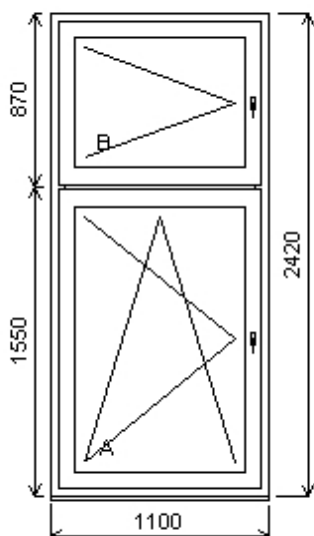

Spoje: celkem 3 979,00 K

Množství: 4

Cena za ks: 42 292,00 K

Celkem:**169 168,00 K**

Pozice: 17/: Dvojdílné okno s poutcem + p íslušenství

Rozm ry rámu: 1100,0 x 2420,0 mm

INOUTIC Prestige MD předsazené křídlo