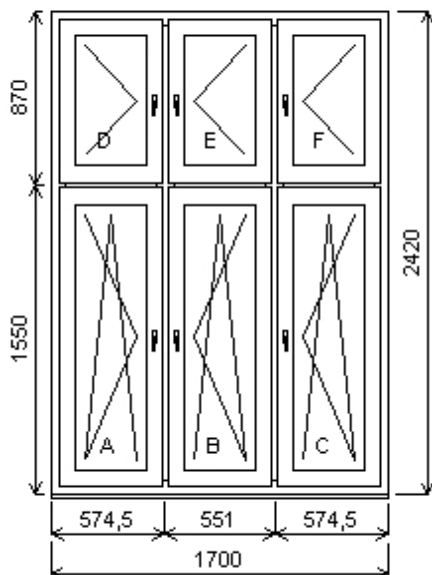

Pozice: 1/: Šestidílné okno se 2-ma sloupký a 3-mi poutci + p íslušenství

Rozm ry rámu: 1700,0 x 2420,0 mm

INOUTIC Prestige MD předsazené křídlo

Základní cena:	Šestidílné okno se 2-ma sloupký a 3-mi poutci	37 790,00 K
Barva (ext/int):	601 Bílá / bílá	
Sklo:	F4-16T-PXN4 Ug=1.1 30dB	
Rám:	71/76 6komor,3-t sn ní	
Sloupek:	95, st edové t sn ní	
K ídlo:	84/84 LOMENÉ 6-komor	
Podklad. profil:	30mm stđ	
Recyklát:	Ne	
Klika:	Klika SECUSTIC 40/45 Titan F9	
Dopl ky:	Pozink. p ekrytka30x30-k vn ějšímu parapetu surová, d=podle okna, hl=30, 1ks	66,00 K
	Vnit ní PVC parapet RS v .bo ni c Alfa fólie bílá Bílá A01, d=1900, hl=600, 1ks	910,00 K
Výš ka kliky:	(FFG) A:1/2 , B:1/2 , C:1/2 , D:1/2 , E:1/2 , F:1/2	