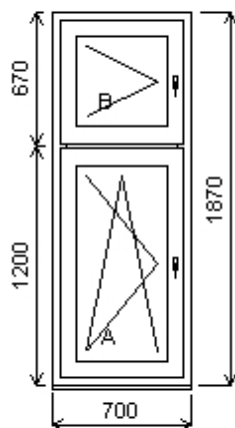

Pozice: 9/: Dvojdílné okno s poutcem + p íslušenství

Rozm ry rámu: 700,0 x 1870,0 mm

INOUTIC Prestige MD předsazené křídlo

Základní cena:	Dvojdílné okno s poutcem	12 665,00 K
Barva (ext/int):	601 Bílá / bílá	
Sklo:	F4-16T-PXN4 Ug=1.1 30dB	
Rám:	71/76 6komor,3-t sn ní	
Sloupek:	95, st edové t sn ní	
K ídlo:	84/84 LOMENÉ 6-komor	
Podklad. profil:	30mm stđ	
Recyklát:	Ne	
Klika:	Klika SECUSTIC 40/45 Titan F9	
Dopl ky:	Pozink. p ekrytka30x30-k	28,00 K
	vn ějšímu parapetu surová, d=podle okna, hl=30, 1ks	
	Vnit ní PVC parapet RS v .bo ni c Alfa fólie bílá Bílá A01, d=900, hl=600, 1ks	449,00 K
Výš ka kliky:	(FFG) A:1/2 , B:1/2	

Množství: 1

Cena za ks: 13 142,00 K

Celkem:

13 142,00 K