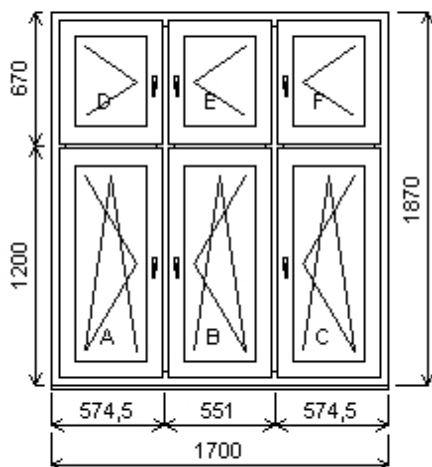

Základní cena:	Šestidílné okno se 2-ma sloupký a 3-mi poutci	35 135,00 K
Barva (ext/int):	601 Bílá / bílá	
Sklo:	F4-16T-PXN4 Ug=1.1 30dB	
Rám:	71/76 6komor,3-t sn ní	
Sloupek:	95, st edové t sn ní	
K ídlo:	84/84 LOMENÉ 6-komor	
Podklad. profil:	30mm stđ	
Recyklát:	Ne	
Klika:	Klika SECUSTIC 40/45 Titan F9	
Dopl ky:	Pozink. p ekrytka30x30-k vn ějšímu parapetu surová, d=podle okna, hl=30, 1ks	66,00 K
	Vnit ní PVC parapet RS v .bo ni c Alfa fólie bílá Bílá A01, d=1900, hl=600, 1ks	910,00 K
Výš ka kliky:	(FFG) A:1/2 , B:1/2 , C:1/2 , D:1/2 , E:1/2 , F:1/2	

Množství: 16

Cena za ks: 36 111,00 K

Celkem:

577 776,00 K