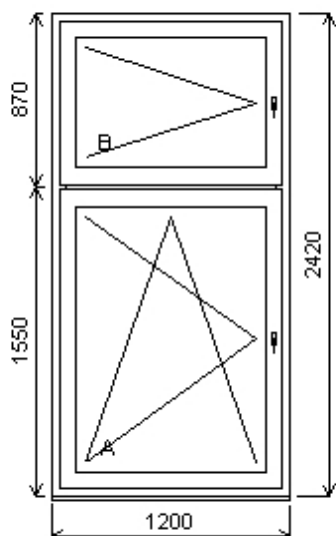

Množství: 1

Cena za ks: 25 444,00 K

Celkem:**25 444,00 K**

Pozice : 23/: Dvojdílné okno s poutcem + p íslušenství

Rozm ry rámu: 1200,0 x 2420,0 mm

INOUTIC Prestige MD předsazené křídlo

Základní cena:	Dvojdílné okno s poutcem	16 107,00 K
Barva (ext/int):	601 Bílá / bílá	
Sklo:	F4-16T-PXN4 Ug=1.1 30dB	
Rám:	71/76 6komor,3-t sn ní	
Sloupek:	95, st edové t sn ní	
K ídlo:	84/84 LOMENÉ 6-komor	
Podklad. profil:	30mm stđ	
Recyklát:	Ne	
Klika:	Klika SECUSTIC 40/45 Titan F9	
Dopl ky:	Pozink. p ekrytka30x30-k	47,00 K
	vn ějšímu parapetu surová, d=podle okna, hl=30, 1ks	
	Vnit ní PVC parapet RS v .bo ni c Alfa fólie bílá Bílá A01, d=1400, hl=600, 1ks	680,00 K
Výš ka kli ky:	(FFG) A:1/2 , B:1/2	