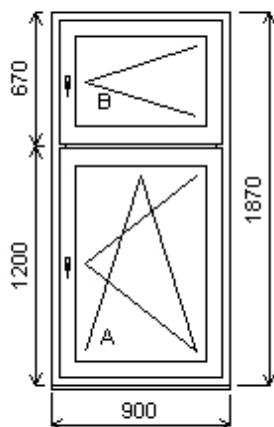

Pozice : 6A/: Dvojdílné okno s poutcem + p íslušenství

Rozm ry rámu: 900,0 x 1870,0 mm

INOUTIC Prestige MD předsazené křídlo

Základní cena:	Dvojdílné okno s poutcem	13 355,00 K
Barva (ext/int):	601 Bílá / bílá	
Sklo:	F4-16T-PXN4 Ug=1.1 30dB	
Rám:	71/76 6komor,3-t sn ní	
Sloupek:	95, st edové t sn ní	
K ídlo:	84/84 LOMENÉ 6-komor	
Podklad. profil:	30mm stđ	
Recyklát:	Ne	
Klika:	Klika SECUSTIC 40/45 Titan F9	
Dopl ky:	Pozink. p ekrytka30x30-k	35,00 K
	vn ějšímu parapetu surová, d=podle okna, hl=30, 1ks	
	Vnit ní PVC parapet RS v .bo ni c Alfa fólie bílá Bílá A01, d=1100, hl=600, 1ks	541,00 K
Výš ka kli ky:	(FFG) A:1/2 , B:1/2	

Množství: 12

Cena za ks: 13 931,00 K

Celkem:

167 172,00 K