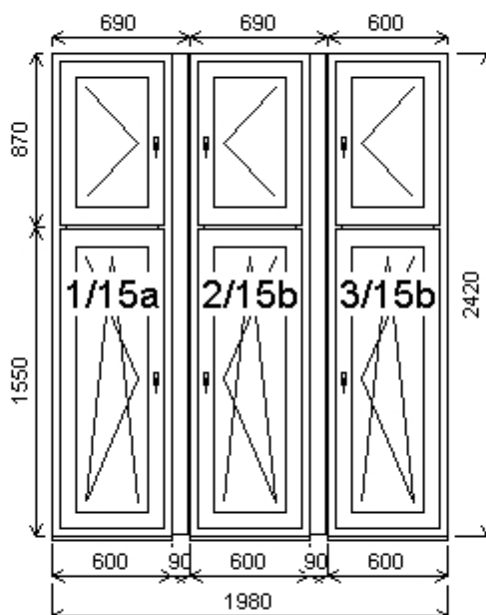

Množství: 1

Cena za ks: 15 454,00 K

Celkem:**15 454,00 K**

Pozice: 15/: Sestava

Rozm ěry rámu: 1980,0 x 2420,0 mm

INOUTIC Prestige MD předsazené křídlo

Pozice: 15a	600,0x2420,0 mm	1 ks		ZM14572 variabilní roh
Základní cena:	Dvojdílné okno s poutcem		13 193,00 K	ZM14572 variabilní roh
Barva (ext/int):	601 Bílá / bílá			
Sklo:	F4-16T-PXN4 Ug=1.1 30dB			
Rám:	71/76 6komor,3-t sn ní			
Sloupek:	95, st edové t sn ní			
K řídlo:	84/84 LOMENÉ 6-komor			
Podklad. profil:	30mm std			
Klika:	Klika SECUSTIC 40/45 Titan F9			
Dopl ky:	Pozink. p ekrytka30x30-k		24,00 K	
	vn ějšimu parapetu surová, d=podle okna, hl=30, 1ks			
	Vnit ní PVC parapet RS v .b		449,00 K	
	o nic Alfa fólie bílá Bílá A01, d=900, hl=600, 1ks			
Výš ka kliky:	(FFG) A:1/2 , B:1/2			