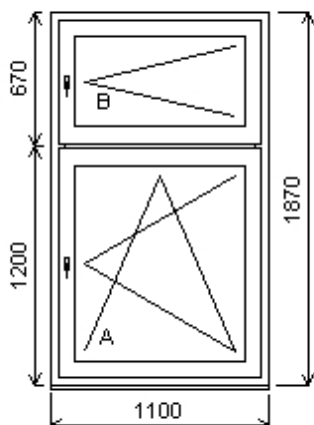

Pozice: 18A/: Dvojdílné okno s poutcem + p ísluženství

Rozm ry rámu: 1100,0 x 1870,0 mm

INOUTIC Prestige MD předsazené křídlo

Základní cena:	Dvojdílné okno s poutcem	14 280,00 K
Barva (ext/int):	601 Bílá / bílá	
Sklo:	F4-16T-PXN4 Ug=1.1 30dB	
Rám:	71/76 6komor,3-t sn ní	
Sloupek:	95, st edové t sn ní	
K ídlo:	84/84 LOMENÉ 6-komor	
Podklad. profil:	30mm stđ	
Recyklát:	Ne	
Klika:	Klika SECUSTIC 40/45 Titan F9	
Dopl ky:	Pozink. p ekrytka30x30-k	43,00 K
	vn ějšímu parapetu surová, d=podle okna, hl=30, 1ks	
	Vnit ní PVC parapet RS v .bo ni c Alfa fólie bílá Bílá A01, d=1400, hl=600, 1ks	680,00 K
Výš ka kli ky:	(FFG) A:1/2 , B:1/2	

Množství: 2

Cena za ks: 15 003,00 K

Celkem:

30 006,00 K