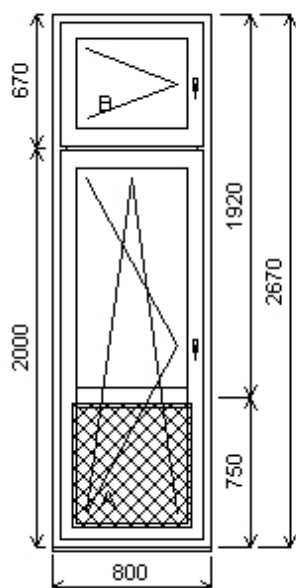

Množství: 1

Cena za ks: 13 142,00 K

Celkem:**13 142,00 K**

Pozice: 10/: Dvojdílné balkonové dveře s poutcem + pískušství

Rozměry rámu: 800,0 x 2670,0 mm

INOUTIC Prestige MD přesazené křídlo

Základní cena:	Dvojdílné balkonové dveře s poutcem	16 240,00 K
Barva (ext/int):	601 Bílá / bílá	
Sklo:	XP701 Sendvič 24mm bílá 9016 Sadil S24F4-16T-PXN4 Ug=1.1 30dB S24F4-16T-PXN4 Ug=1.1 30dB	
Rám:	71/76 6komor, 3-t sn ní	
Sloupek:	95, st edové t sn ní	
Křídlo:	84/84 LOMENÉ 6-komor	
Podklad. profil:	30mm stl	
Recyklát:	Ne	
Pevné pískušství:	95, st edové t sn ní	
Klika:	Klika SECUSTIC 40/45 Titan F9	
Dopl. ky:	Pozink. pískušství 30x30-k vnější parapetu surová, d=podle okna, hl=30, 1ks Vnitřní PVC parapet RS v .bo ní c Alfa fólie bílá Bílá A01, d=1000, hl=600, 1ks	31,00 K 495,00 K
Výška kliky:	(FFG) A:1/2 , B:1/2	