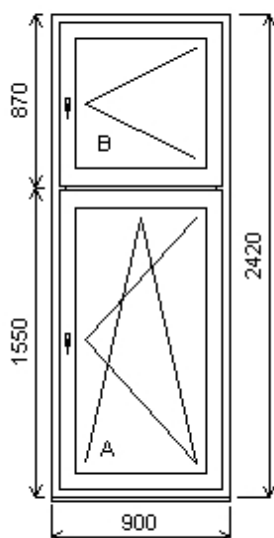

Pozice : 5A/: Dvojdílné okno s poutcem + p íslušenství

Rozm ry rámu: 900,0 x 2420,0 mm

INOUTIC Prestige MD předsazené křídlo

Základní cena:	Dvojdílné okno s poutcem	14 493,00 K
Barva (ext/int):	601 Bílá / bílá	
Sklo:	F4-16T-PXN4 Ug=1.1 30dB	
Rám:	71/76 6komor,3-t sn ní	
Sloupek:	95, st edové t sn ní	
K ídlo:	84/84 LOMENÉ 6-komor	
Podklad. profil:	30mm stđ	
Recyklát:	Ne	
Klika:	Klika SECUSTIC 40/45 Titan F9	
Dopl ky:	Pozink. p ekrytka30x30-k	35,00 K
	vn ějšímu parapetu surová, d=podle okna, hl=30, 1ks	
	Vnit ní PVC parapet RS v .bo ni c Alfa fólie bílá Bílá A01, d=1100, hl=600, 1ks	541,00 K
Výš ka kli ky:	(FFG) A:1/2 , B:1/2	

Množství: 6

Cena za ks: 15 069,00 K

Celkem:

90 414,00 K