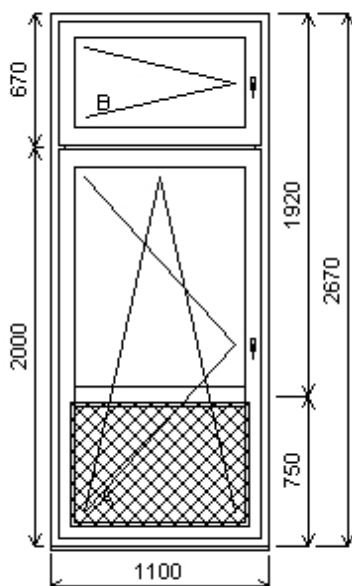

Pozice: 20A/: Dvojdílné balkonové dve e s poutcem + p íslušenství

Rozm ry rámu: 1100,0 x 2670,0 mm

INOUTIC Prestige MD předsazené křídlo

Základní cena:	Dvojdílné balkonové dve e s poutcem	17 901,00 K
Barva (ext/int):	601 Bílá / bílá	
Sklo:	XP701 Sendvi 24mm bílá 9016 Sadil S24F4-16T-PXN4 Ug=1.1 30dB S24F4-16T-PXN4 Ug=1.1 30dB	
Rám:	71/76 6komor,3-t sn ní	
Sloupek:	95, st edové t sn ní	
K ídlo:	84/84 LOMENÉ 6-komor	
Podklad. profil:	30mm stđ	
Recyklát:	Ne	
Pevné p í ky:	95, st edové t sn ní	
Klika:	Klika SECUSTIC 40/45 Titan F9	
Dopl ky:	Pozink. p ekrytka30x30-k vn jšímu parapetu surová, d=podle okna, hl=30, 1ks Vnit ní PVC parapet RS v .bo ni c Alfa fólie bílá Bílá A01, d=1000, hl=600, 1ks	43,00 K 495,00 K
Výš ka kli ky:	(FFG) A:1/2 , B:1/2	

Množství: 2

Cena za ks: 18 439,00 K

Celkem:

36 878,00 K