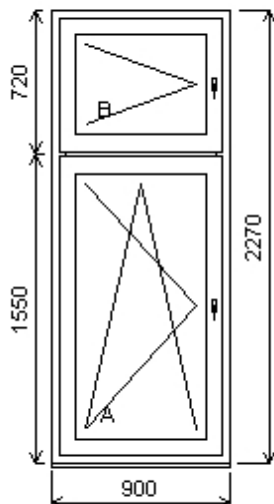

Pozice: 21/: Dvojdílné okno s poutcem + p íslušenství

Rozm ry rámu: 900,0 x 2270,0 mm

INOUTIC Prestige MD předsazené křídlo

Základní cena:	Dvojdílné okno s poutcem	14 211,00 K
Barva (ext/int):	601 Bílá / bílá	
Sklo:	F4-16T-PXN4 Ug=1.1 30dB	
Rám:	71/76 6komor,3-t sn ní	
Sloupek:	95, st edové t sn ní	
K ídlo:	84/84 LOMENÉ 6-komor	
Podklad. profil:	30mm stđ	
Recyklát:	Ne	
Klika:	Klika SECUSTIC 40/45 Titan F9	
Dopl ky:	Pozínk. p ekrytka30x30-k	35,00 K
	vn ějšímu parapetu surová, d=podle okna, hl=30, 1ks	
	Vnit ní PVC parapet RS v .bo ní c Alfa fólie bílá Bílá A01, d=1100, hl=600, 1ks	541,00 K
Výš ka kli ky:	(FFG) A:1/2 , B:1/2	

Množství: 9

Cena za ks: 14 787,00 K

Celkem:

133 083,00 K