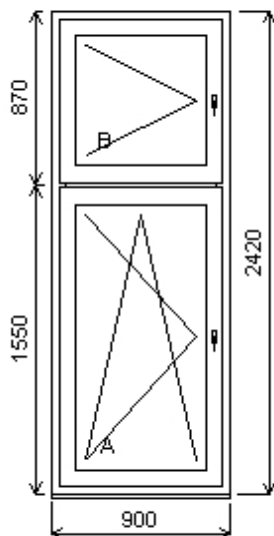

Pozice : 5/: Dvojdílné okno s poutcem + p íslušenství

Rozm ry rámu: 900,0 x 2420,0 mm

INOUTIC Prestige MD předsazené křídlo

Základní cena:	Dvojdílné okno s poutcem	14 493,00 K
Barva (ext/int):	601 Bílá / bílá	
Sklo:	F4-16T-PXN4 Ug=1.1 30dB	
Rám:	71/76 6komor,3-t sn ní	
Sloupek:	95, st edové t sn ní	
K ídlo:	84/84 LOMENÉ 6-komor	
Podklad. profil:	30mm stđ	
Recyklát:	Ne	
Klika:	Klika SECUSTIC 40/45 Titan F9	
Dopl ky:	Pozink. p ekrytka30x30-k	35,00 K
	vn ějšímu parapetu surová, d=podle okna, hl=30, 1ks	
	Vnit ní PVC parapet RS v .bo ni c Alfa fólie bílá Bílá A01, d=1100, hl=600, 1ks	541,00 K
Výš ka kli ky:	(FFG) A:1/2 , B:1/2	

Množství: 7

Cena za ks: 15 069,00 K

Celkem:

105 483,00 K