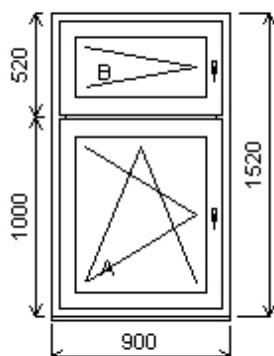

Základní cena:	Dvojdílné okno s poutcem	12 794,00 K
Barva (ext/int):	601 Bílá / bílá	
Sklo:	F4-16T-PXN4 Ug=1.1 30dB	
Rám:	71/76 6komor,3-t sn ní	
Sloupek:	95, st edové t sn ní	
K ídlo:	84/84 LOMENÉ 6-komor	
Podklad. profil:	30mm stđ	
Recyklát:	Ne	
Klika:	Klika SECUSTIC 40/45 Titan F9	
Dopl ky:	Pozink. p ekrytka30x30-k	35,00 K
	vn ějšímu parapetu surová, d=podle okna, hl=30, 1ks	
	Vnit ní PVC parapet RS v .bo ni c Alfa fólie bílá Bílá A01, d=1100, hl=600, 1ks	541,00 K
Výš ka kli ky:	(FFG) A:1/2 , B:180	

Množství: 2

Cena za ks: 13 370,00 K

Celkem:

26 740,00 K