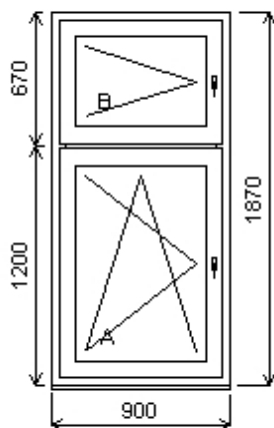

Pozice : 6/: Dvojdílné okno s poutcem + p íslušenství

Rozm ry rámu: 900,0 x 1870,0 mm

INOUTIC Prestige MD předsazené křídlo

Základní cena:	Dvojdílné okno s poutcem	13 355,00 K
Barva (ext/int):	601 Bílá / bílá	
Sklo:	F4-16T-PXN4 Ug=1.1 30dB	
Rám:	71/76 6komor,3-t sn ní	
Sloupek:	95, st edové t sn ní	
K ídlo:	84/84 LOMENÉ 6-komor	
Podklad. profil:	30mm stđ	
Recyklát:	Ne	
Klika:	Klika SECUSTIC 40/45 Titan F9	
Dopl ky:	Pozink. p ekrytka30x30-k	35,00 K
	vn ějšímu parapetu surová, d=podle okna, hl=30, 1ks	
	Vnit ní PVC parapet RS v .bo ni c Alfa fólie bílá Bílá A01, d=1100, hl=600, 1ks	541,00 K
Výš ka kli ky:	(FFG) A:1/2 , B:1/2	

Množství: 14

Cena za ks: 13 931,00 K

Celkem:

195 034,00 K