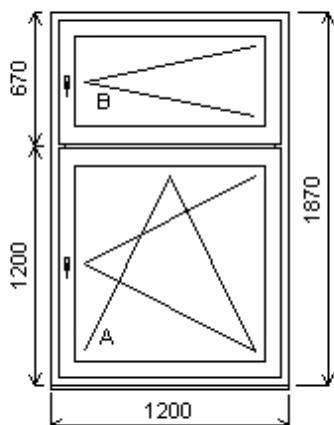

Pozice: 14A/: Dvojdílné okno s poutcem + p íslušenství

Rozm ry rámu: 1200,0 x 1870,0 mm

INOUTIC Prestige MD předsazené křídlo

Základní cena:	Dvojdílné okno s poutcem	14 727,00 K
Barva (ext/int):	601 Bílá / bílá	
Sklo:	F4-16T-PXN4 Ug=1.1 30dB	
Rám:	71/76 6komor,3-t sn ní	
Sloupek:	95, st edové t sn ní	
K ídlo:	84/84 LOMENÉ 6-komor	
Podklad. profil:	30mm stđ	
Recyklát:	Ne	
Klika:	Klika SECUSTIC 40/45 Titan F9	
Dopl ky:	Pozink. p ekrytka30x30-k	47,00 K
	vn jšímu parapetu surová, d=podle okna, hl=30, 1ks	
	Vnit ní PVC parapet RS v .bo ni c Alfa fólie bílá Bílá A01, d=1400, hl=600, 1ks	680,00 K
Výš ka kliky:	(FFG) A:1/2 , B:1/2	

Množství: 1

Cena za ks: 15 454,00 K

Celkem:

15 454,00 K