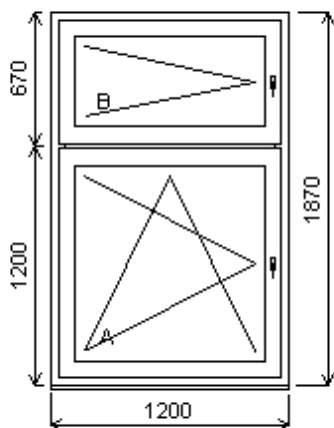

Pozice: 14/: Dvojdílné okno s poutcem + p íslušenství

Rozm ry rámu: 1200,0 x 1870,0 mm

INOUTIC Prestige MD předsazené křídlo

Základní cena:	Dvojdílné okno s poutcem	14 727,00 K
Barva (ext/int):	601 Bílá / bílá	
Sklo:	F4-16T-PXN4 Ug=1.1 30dB	
Rám:	71/76 6komor,3-t sn ní	
Sloupek:	95, st edové t sn ní	
K ídlo:	84/84 LOMENÉ 6-komor	
Podklad. profil:	30mm stđ	
Recyklát:	Ne	
Klika:	Klika SECUSTIC 40/45 Titan F9	
Dopl ky:	Pozink. p ekrytka30x30-k	47,00 K
	vn jšímu parapetu surová, d=podle okna, hl=30, 1ks	
	Vnit ní PVC parapet RS v .bo ni c Alfa fólie bílá Bílá A01, d=1400, hl=600, 1ks	680,00 K
Výš ka kliky:	(FFG) A:1/2 , B:1/2	

Množství: 1

Cena za ks: 15 454,00 K

Celkem:

15 454,00 K