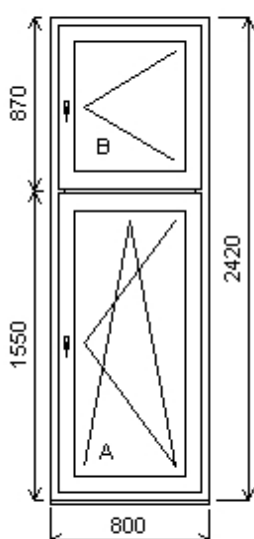

Pozice : 7A/: Dvojdílné okno s poutcem + p íslušenství

Rozm ry rámu: 800,0 x 2420,0 mm

INOUTIC Prestige MD předsazené křídlo

Základní cena:	Dvojdílné okno s poutcem	14 019,00 K
Barva (ext/int):	601 Bílá / bílá	
Sklo:	F4-16T-PXN4 Ug=1.1 30dB	
Rám:	71/76 6komor,3-t sn ní	
Sloupek:	95, st edové t sn ní	
K ídlo:	84/84 LOMENÉ 6-komor	
Podklad. profil:	30mm stđ	
Recyklát:	Ne	
Klika:	Klika SECUSTIC 40/45 Titan F9	
Dopl ky:	Pozink. p ekrytka30x30-k	31,00 K
	vn ějšímu parapetu surová, d=podle okna, hl=30, 1ks	
	Vnit ní PVC parapet RS v .bo ni c Alfa fólie bílá Bílá A01, d=1000, hl=600, 1ks	495,00 K
Výš ka kli ky:	(FFG) A:1/2 , B:1/2	

Množství: 2

Cena za ks: 14 545,00 K

Celkem:

29 090,00 K