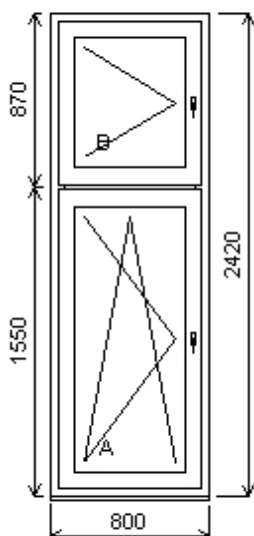

Pozice : 7/: Dvojdílné okno s poutcem + p íslušenství

Rozm ry rámu: 800,0 x 2420,0 mm

INOUTIC Prestige MD předsazené křídlo

Základní cena:	Dvojdílné okno s poutcem	14 019,00 K
Barva (ext/int):	601 Bílá / bílá	
Sklo:	F4-16T-PXN4 Ug=1.1 30dB	
Rám:	71/76 6komor,3-t sn ní	
Sloupek:	95, st edové t sn ní	
K ídlo:	84/84 LOMENÉ 6-komor	
Podklad. profil:	30mm stđ	
Recyklát:	Ne	
Klika:	Klika SECUSTIC 40/45 Titan F9	
Dopl ky:	Pozink. p ekrytka30x30-k	31,00 K
	vn ějšímu parapetu surová, d=podle okna, hl=30, 1ks	
	Vnit ní PVC parapet RS v .bo ni c Alfa fólie bílá Bílá A01, d=1000, hl=600, 1ks	495,00 K
Výš ka kli ky:	(FFG) A:1/2 , B:1/2	

Množství: 3

Cena za ks: 14 545,00 K

Celkem:

43 635,00 K