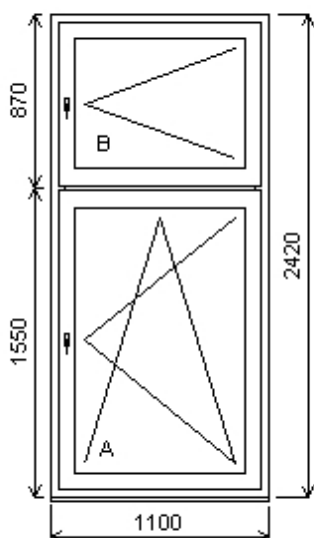

Pozice: 17A/: Dvojdílné okno s poutcem + p íslušenství

Rozm ry rámu: 1100,0 x 2420,0 mm

INOUTIC Prestige MD předsazené křídlo

Základní cena:	Dvojdílné okno s poutcem	15 600,00 K
Barva (ext/int):	601 Bílá / bílá	
Sklo:	F4-16T-PXN4 Ug=1.1 30dB	
Rám:	71/76 6komor,3-t sn ní	
Sloupek:	95, st edové t sn ní	
K ídlo:	84/84 LOMENÉ 6-komor	
Podklad. profil:	30mm stđ	
Recyklát:	Ne	
Klika:	Klika SECUSTIC 40/45 Titan F9	
Dopl ky:	Pozink. p ekrytka30x30-k	43,00 K
	vn jšímu parapetu surová, d=podle okna, hl=30, 1ks	
	Vnit ní PVC parapet RS v .bo ni c Alfa fólie bílá Bílá A01, d=1400, hl=600, 1ks	680,00 K
Výš ka kli ky:	(FFG) A:1/2 , B:1/2	

Množství: 1

Cena za ks: 16 323,00 K

Celkem:

16 323,00 K