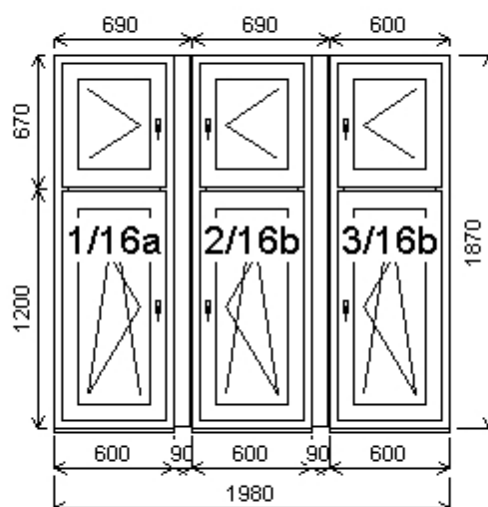

Spoje:	celkem	5 144,00 K
--------	--------	------------

Množství: 2

Cena za ks: 46 142,00 K

Celkem:**92 284,00 K**

Pozice: 16/: Sestava

Rozm ěry rámu: 1980,0 x 1870,0 mm

INOUTIC Prestige MD předsazené křídlo