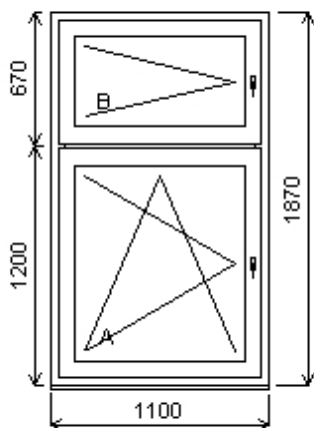

Pozice : 29/: Dvojdílné okno s poutcem + p íslušenství

Rozm ěry rámu: 1100,0 x 1870,0 mm

INOUTIC Prestige MD předsazené křídlo

Základní cena:	Dvojdílné okno s poutcem	14 280,00 K
Barva (ext/int):	601 Bílá / bílá	
Sklo:	F4-16T-PXN4 Ug=1.1 30dB	
Rám:	71/76 6komor,3-t sn ní	
Sloupek:	95, st edové t sn ní	
K řídlo:	84/84 LOMENÉ 6-komor	
Podklad. profil:	30mm stđ	
Recyklát:	Ne	
Klika:	Klika SECUSTIC 40/45 Titan F9	
Dopl ky:	Pozink. p ekrytka30x30-k vn ějšímu parapetu surová, d=podle okna, hl=30, 1ks	43,00 K
	Vnit ní PVC parapet RS v .bo ní c Alfa fólie bílá Bílá A01, d=1300, hl=600, 1ks	634,00 K
Výš ka kli ky:	(FFG) A:1/2 , B:1/2	

Množství: 4

Cena za ks: 14 957,00 K

Celkem:

59 828,00 K