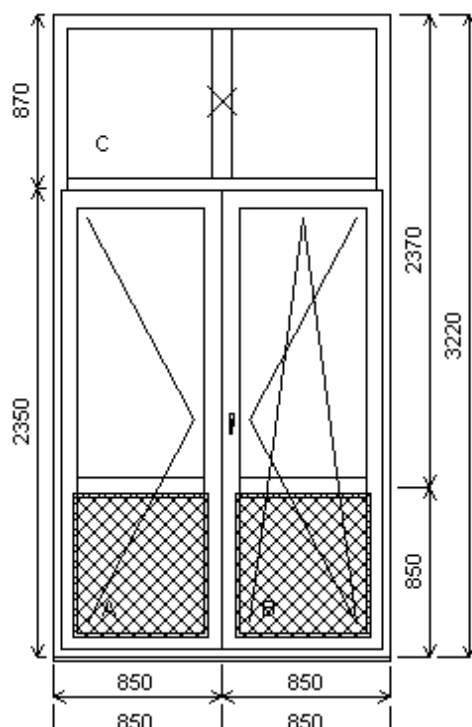

Množství: 2

Cena za ks: 8 240,00 K

Celkem:**16 480,00 K**

Pozice: 12/: Trojdílné balkonové dveře s poutcem + p íslušenství

Rozm ěry rámu: 1700,0 x 3220,0 mm

INOUTIC Prestige MD předsazené křídlo

Základní cena:	Trojdílné balkonové dveře s poutcem	29 835,00 K
Barva (ext/int):	601 Bílá / bílá	
Sklo:	XP701 Sendvič 24mm bílá 9016 Sadil S24F4-16T-PXN4 Ug=1.1 30dB S24F4-16T-PXN4 Ug=1.1 30dB	
Rám:	71/76 6komor, 3-t sn ní	
Sloupek:	95, st edové t sn ní	
Stulp AB:	klapa ka dve ní 73 široká	
K řídlo:	84/84 LOMENÉ 6-komor FIX	
Podklad. profil:	30mm st d	
Recyklát:	Ne	
Pevné p í ky:	95, st edové t sn ní	
Klika:	Klika SECUSTIC 40/45 Titan F9 žádná	
Dopl ky:	Pozink. p ekrytka30x30-k vn ějším u parapetu surová, d=podle okna, hl=30, 1ks	66,00 K
	Vnit ní PVC parapet RS v .bo ní c Alfa fólie bílá Bílá A01, d=1900, hl=600, 1ks	910,00 K
Výš ka kli ky:	(FFG) B:1/2	