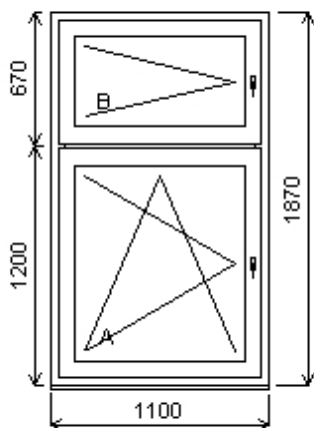

Množství: 1

Cena za ks: 16 323,00 K

Celkem:**16 323,00 K**

Pozice: 18/: Dvojdílné okno s poutcem + p ísluženství

Rozm ry rámu: 1100,0 x 1870,0 mm

INOUTIC Prestige MD předsazené křídlo

Základní cena:	Dvojdílné okno s poutcem	14 280,00 K
Barva (ext/int):	601 Bílá / bílá	
Sklo:	F4-16T-PXN4 Ug=1.1 30dB	
Rám:	71/76 6komor,3-t sn ní	
Sloupek:	95, st edové t sn ní	
K ídlo:	84/84 LOMENÉ 6-komor	
Podklad. profil:	30mm stđ	
Recyklát:	Ne	
Klika:	Klika SECUSTIC 40/45 Titan F9	
Dopl ky:	Pozink. p ekrytka30x30-k	43,00 K
	vn ějšímu parapetu surová, d=podle okna, hl=30, 1ks	
	Vnit ní PVC parapet RS v .bo ni c Alfa fólie bílá Bílá A01, d=1400, hl=600, 1ks	680,00 K
Výš ka kli ky:	(FFG) A:1/2 , B:1/2	