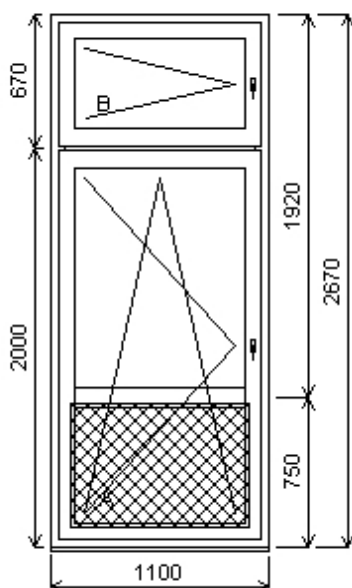

Množství: 1

Cena za ks: 17 893,00 K

Celkem:**17 893,00 K**

Pozice: 20/: Dvojdílné balkonové dve e s poutcem + p íslušenství

Rozm ry rámu: 1100,0 x 2670,0 mm

INOUTIC Prestige MD předsazené křídlo

Základní cena:	Dvojdílné balkonové dve e s poutcem	17 901,00 K
Barva (ext/int):	601 Bílá / bílá	
Sklo:	XP701 Sendvi 24mm bílá 9016 Sadil S24F4-16T-PXN4 Ug=1.1 30dB S24F4-16T-PXN4 Ug=1.1 30dB	
Rám:	71/76 6komor,3-t sn ní	
Sloupek:	95, st edové t sn ní	
K ídlo:	84/84 LOMENÉ 6-komor	
Podklad. profil:	30mm stđ	
Recyklát:	Ne	
Pevné p í ky:	95, st edové t sn ní	
Klika:	Klika SECUSTIC 40/45 Titan F9	
Dopl ky:	Pozink. p ekrytka30x30-k vn jšímu parapetu surová, d=podle okna, hl=30, 1ks Vnit ní PVC parapet RS v .bo ni c Alfa fólie bílá Bílá A01, d=1000, hl=600, 1ks	43,00 K 495,00 K
Výš ka kli ky:	(FFG) A:1/2 , B:1/2	