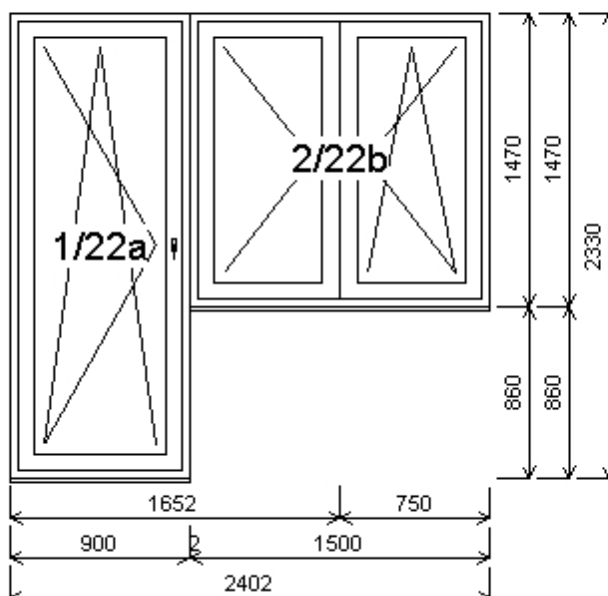

Množství: 9

Cena za ks: 14 787,00 K

Celkem:**133 083,00 K**

Pozice: 22/: Sestava

Rozm ěry rámu: 2402,0 x 2330,0 mm

INOUTIC Prestige MD předsazené křídlo

Pozice: 22a	900,0x2330,0 mm	1 ks		Spoje:	celkem	104,00 K
Základní cena:	Jednodílné balkonové dve e		10 077,00 K		ZM14420 spojovací prvek H - 2mm	
Barva (ext/int):	601 Bílá / bílá					
Sklo:	F4-16T-PXN4 Ug=1.1 30dB					
Rám:	71/76 6komor,3-t sn ní					
K řídlo:	84/84 LOMENÉ 6-komor					
Podklad.profil:	30mm std					
Recyklát:	Ne					
Klika:	Klika SECUSTIC 40/45 Titan F9					
Dopl ky:	Pozink. p ekrytka30x30-k		35,00 K			
	vn ějšimu parapetu surová, d=podle okna, hl=30, 1ks					
	Vnit ní PVC parapet RS v .b		334,00 K			
	o nic Alfa fólie bílá Bílá A01, d=podle okna, hl=400, 1ks					
Výš ka kliky:	(FFG) A:1/2					