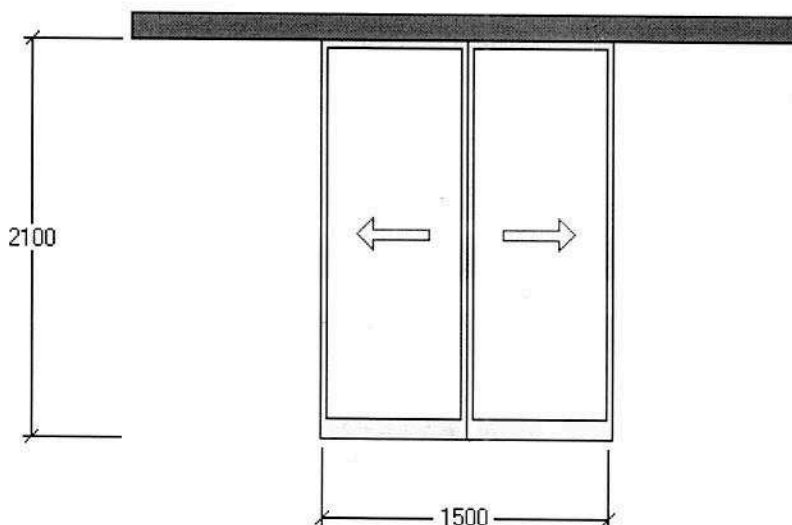

## Varianta č. 1 (Automatické posuvné dveře – pohon vč. posuvných křídel)

### Dvojkřídlové lineární automatické dveře

Počet kusů : 1

Rozměry stavebního otvoru (š x v): 1500 x 2100 mm

Průchozí rozměry (š x v) : 1500 x 2100 mm