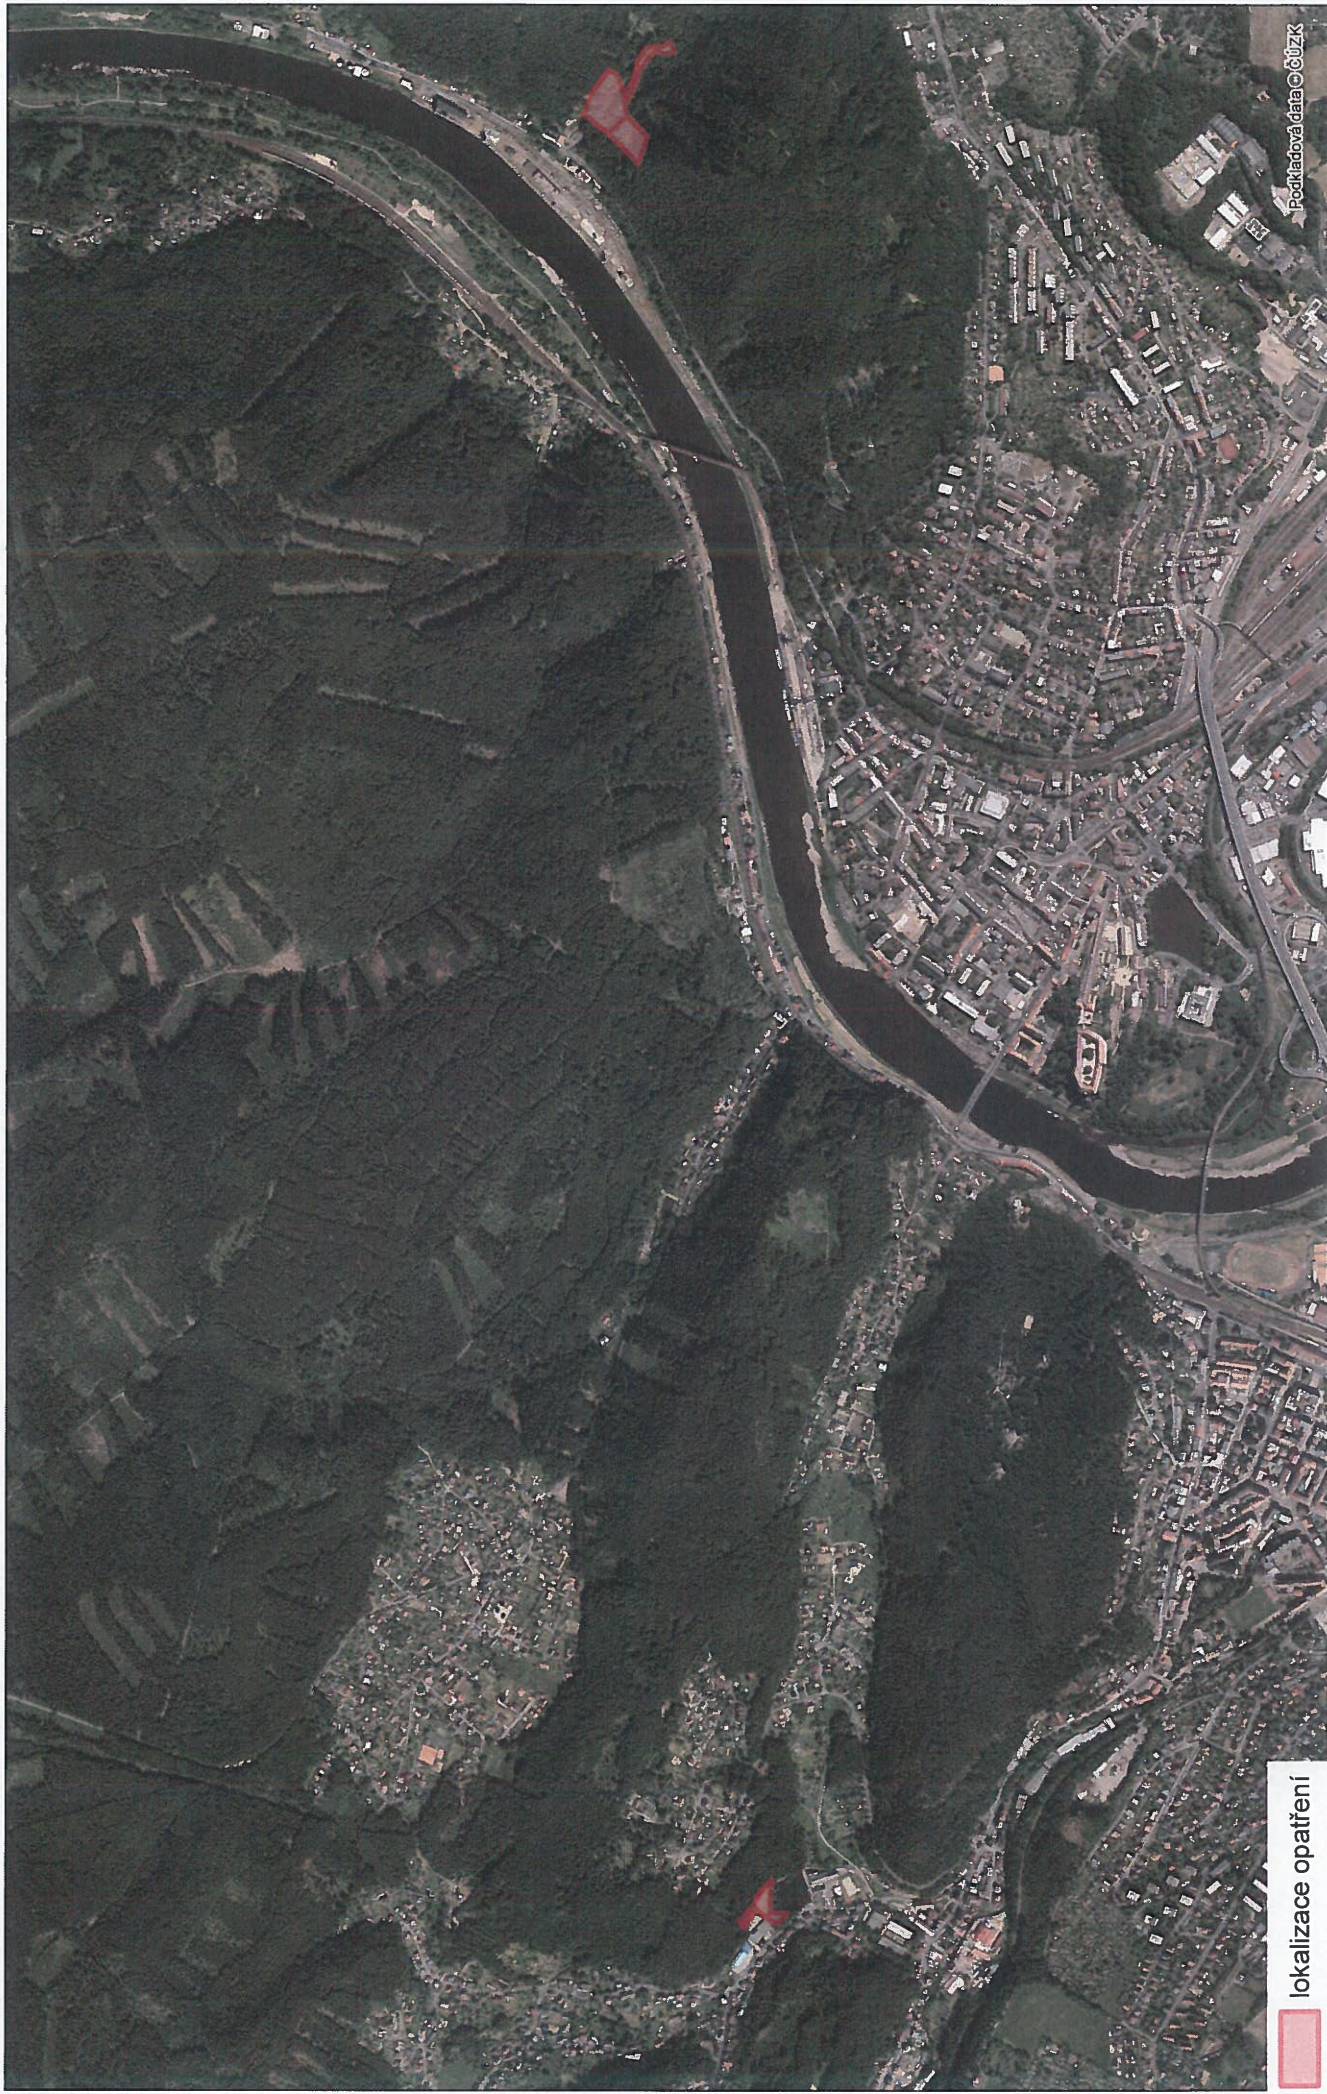

Zákres lokalizace opatření

Loubí, Podmoky

příloha ke smlouvě číslo: SNPCS 03949/2019

lokalizace opatření

Vydavatel: Správa Národního parku České Švýcarsko

Podkladová data © ČÚZK

0 250 500 m