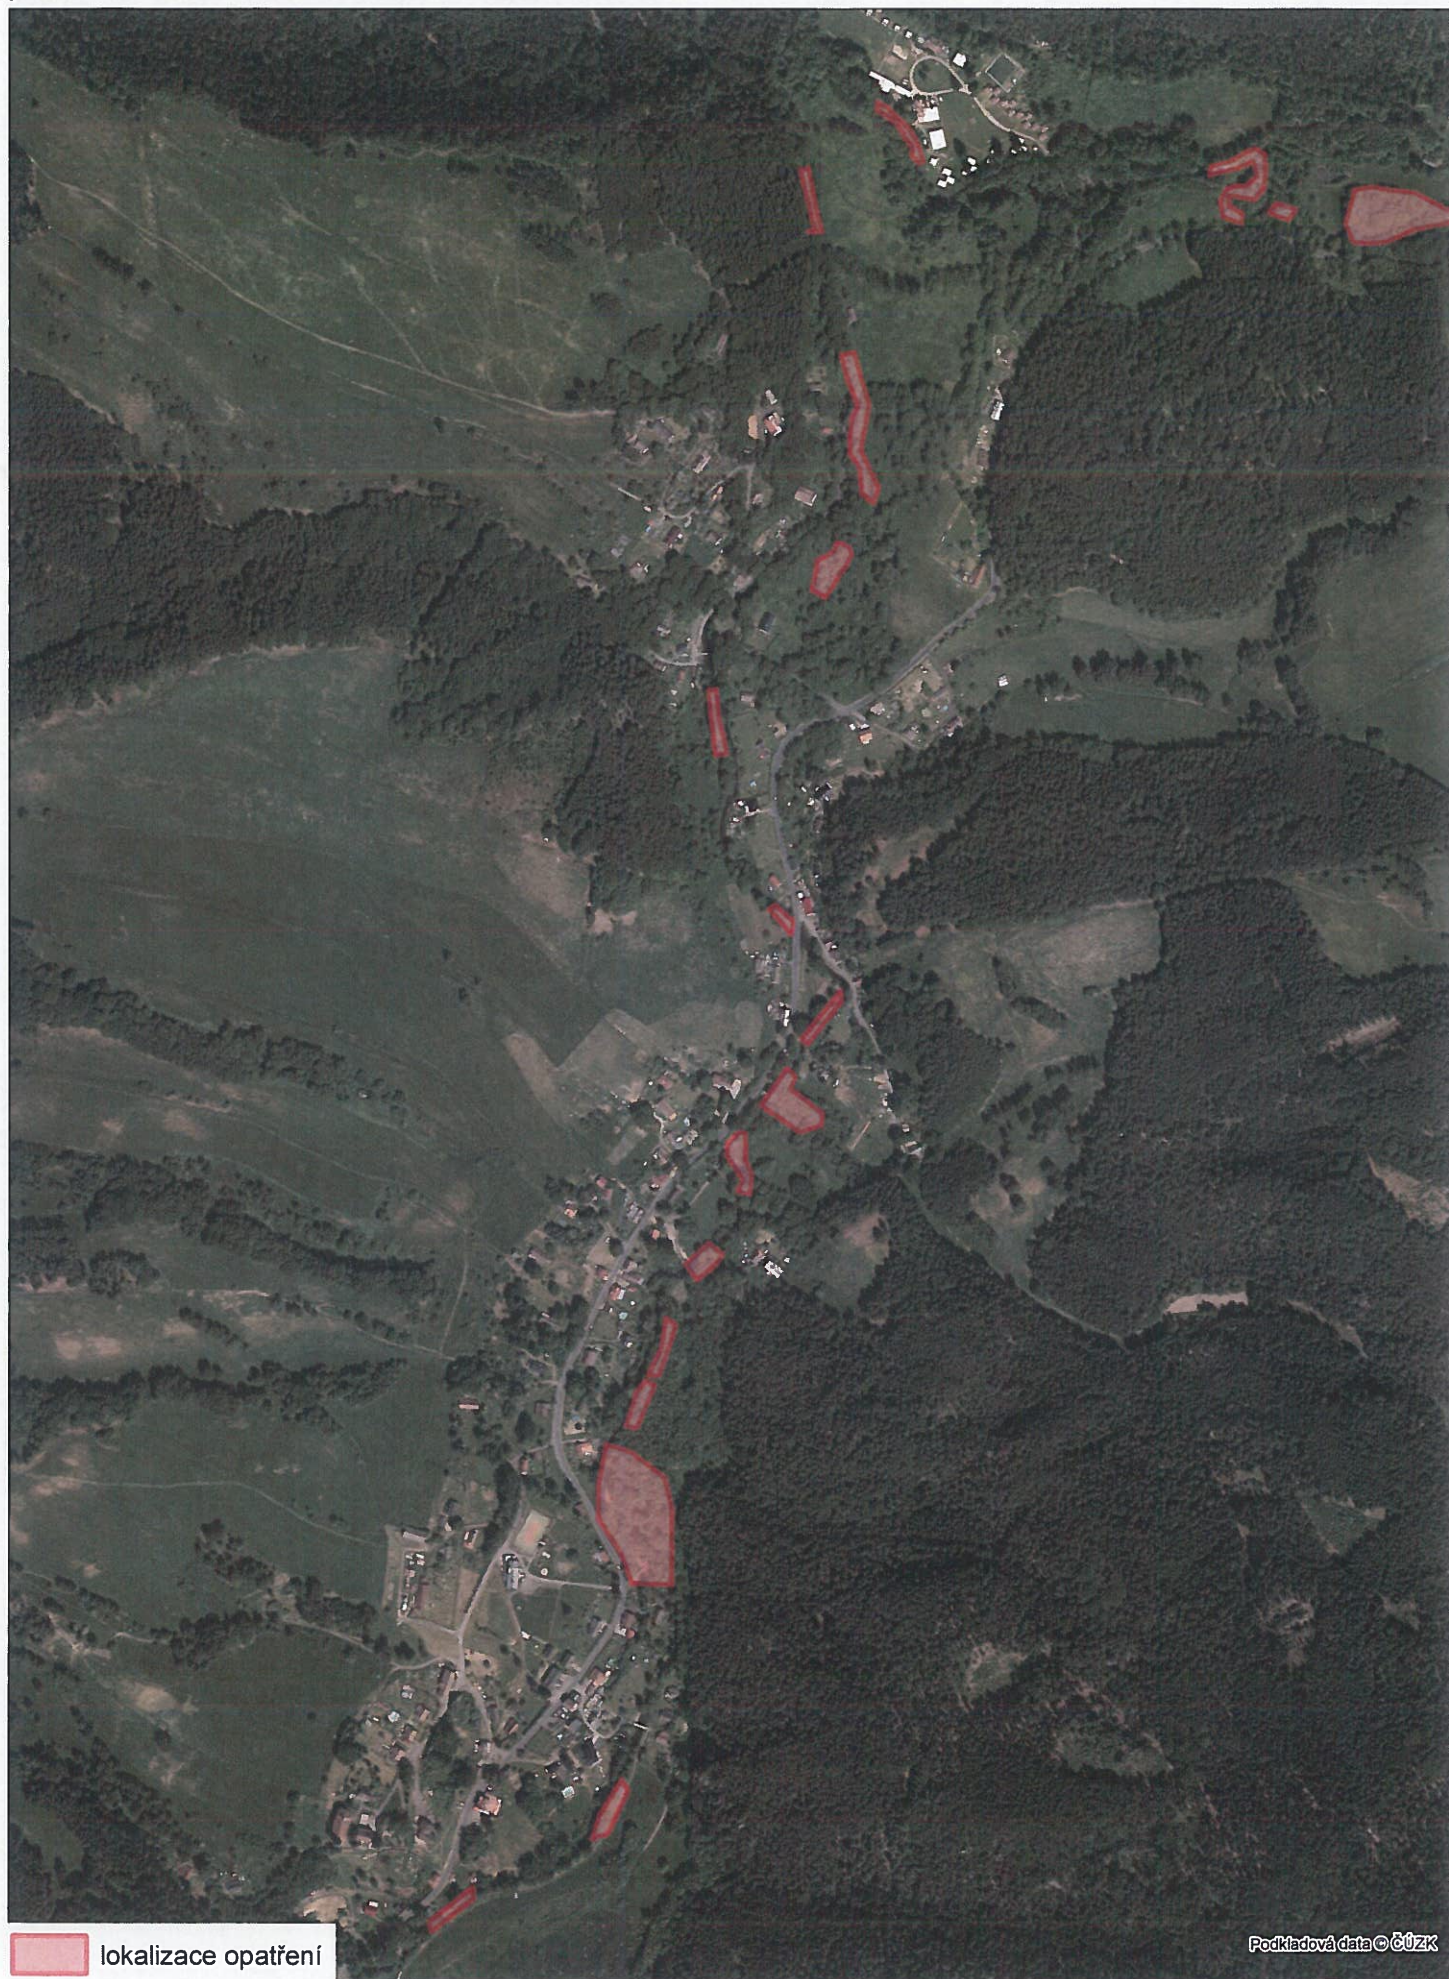

# Zákres lokalizace opatření

Chříbská Kamenice C

příloha ke smlouvě číslo: SNPCS 03949/2019

 lokalizace opatření

Vydavatel: Správa Národního parku České Švýcarsko

# Zákres lokalizace opatření

Kamenice A

příloha ke smlouvě číslo: SNPCS 03949/2019

lokalizace opatření

Podkladová data © ČÚZK

Vydavatel: Správa Národního parku České Švýcarsko

0 250 500 m

# Zákres lokalizace opatření

# Zákres lokalizace opatření

Petrovice

příloha ke smlouvě číslo: SNPCS 03949/2019

lokalizace opatření

Podkladová data © ČÚZK

Vydavatel: Správa Národního parku České Švýcarsko

250

500 m