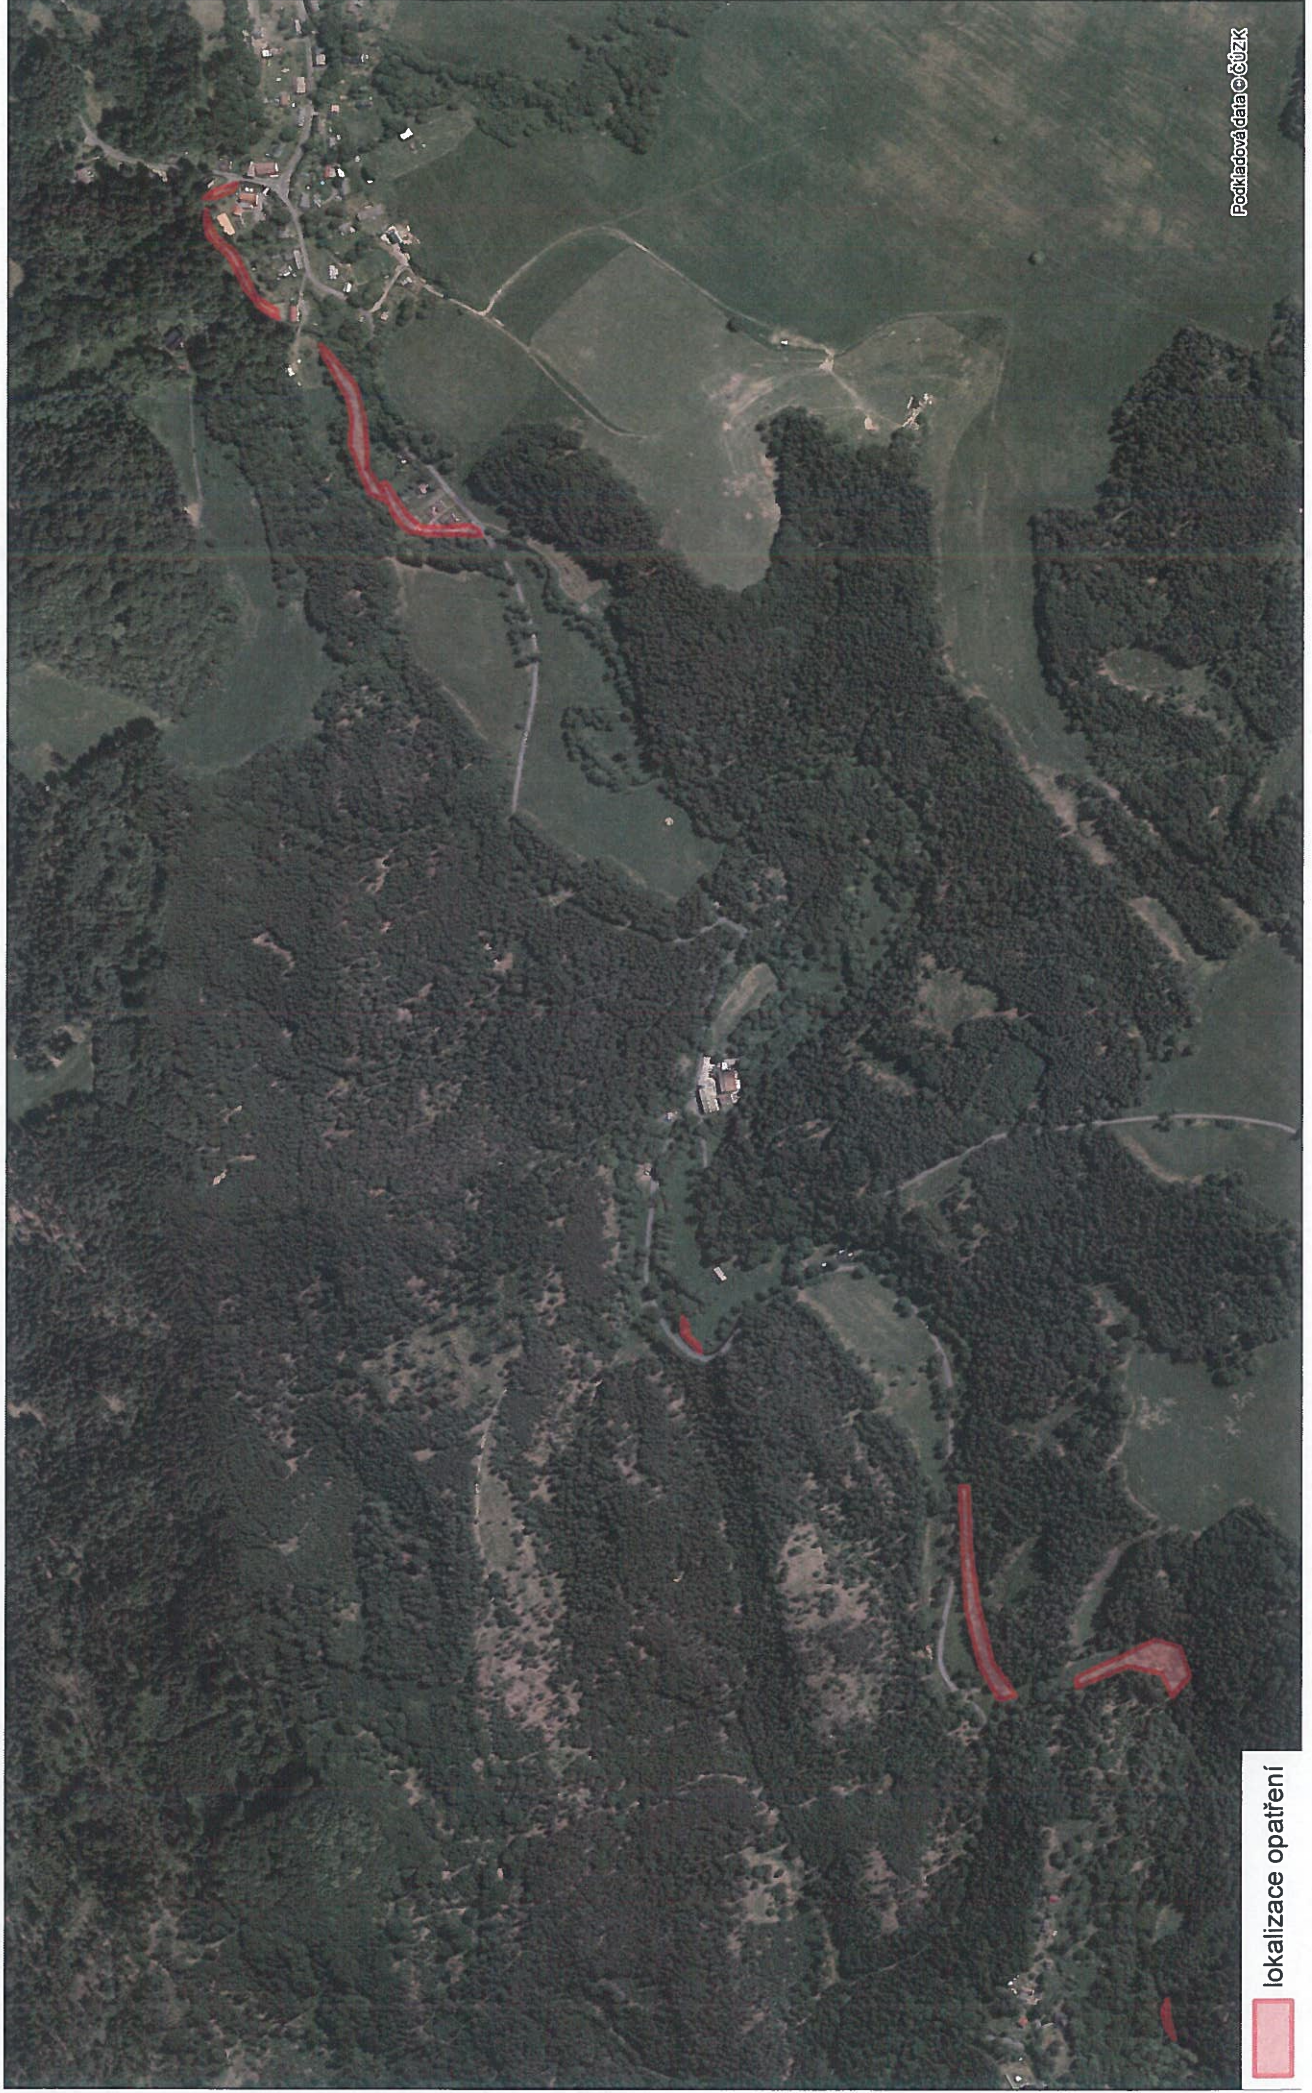

# Zákres lokalizace opatření

Chříbská Kamenice A

příloha ke smlouvě číslo: SNPCS 03949/2019

lokalizace opatření

Vydavatel: Správa Národního parku České Švýcarsko

# Zákres lokalizace opatření

Kamenice A

příloha ke smlouvě číslo: SNPCS 03949/2019

lokalizace opatření

Podkladová data © ČÚZK

Vydavatel: Správa Národního parku České Švýcarsko

0 250 500 m

# Zákres lokalizace opatření