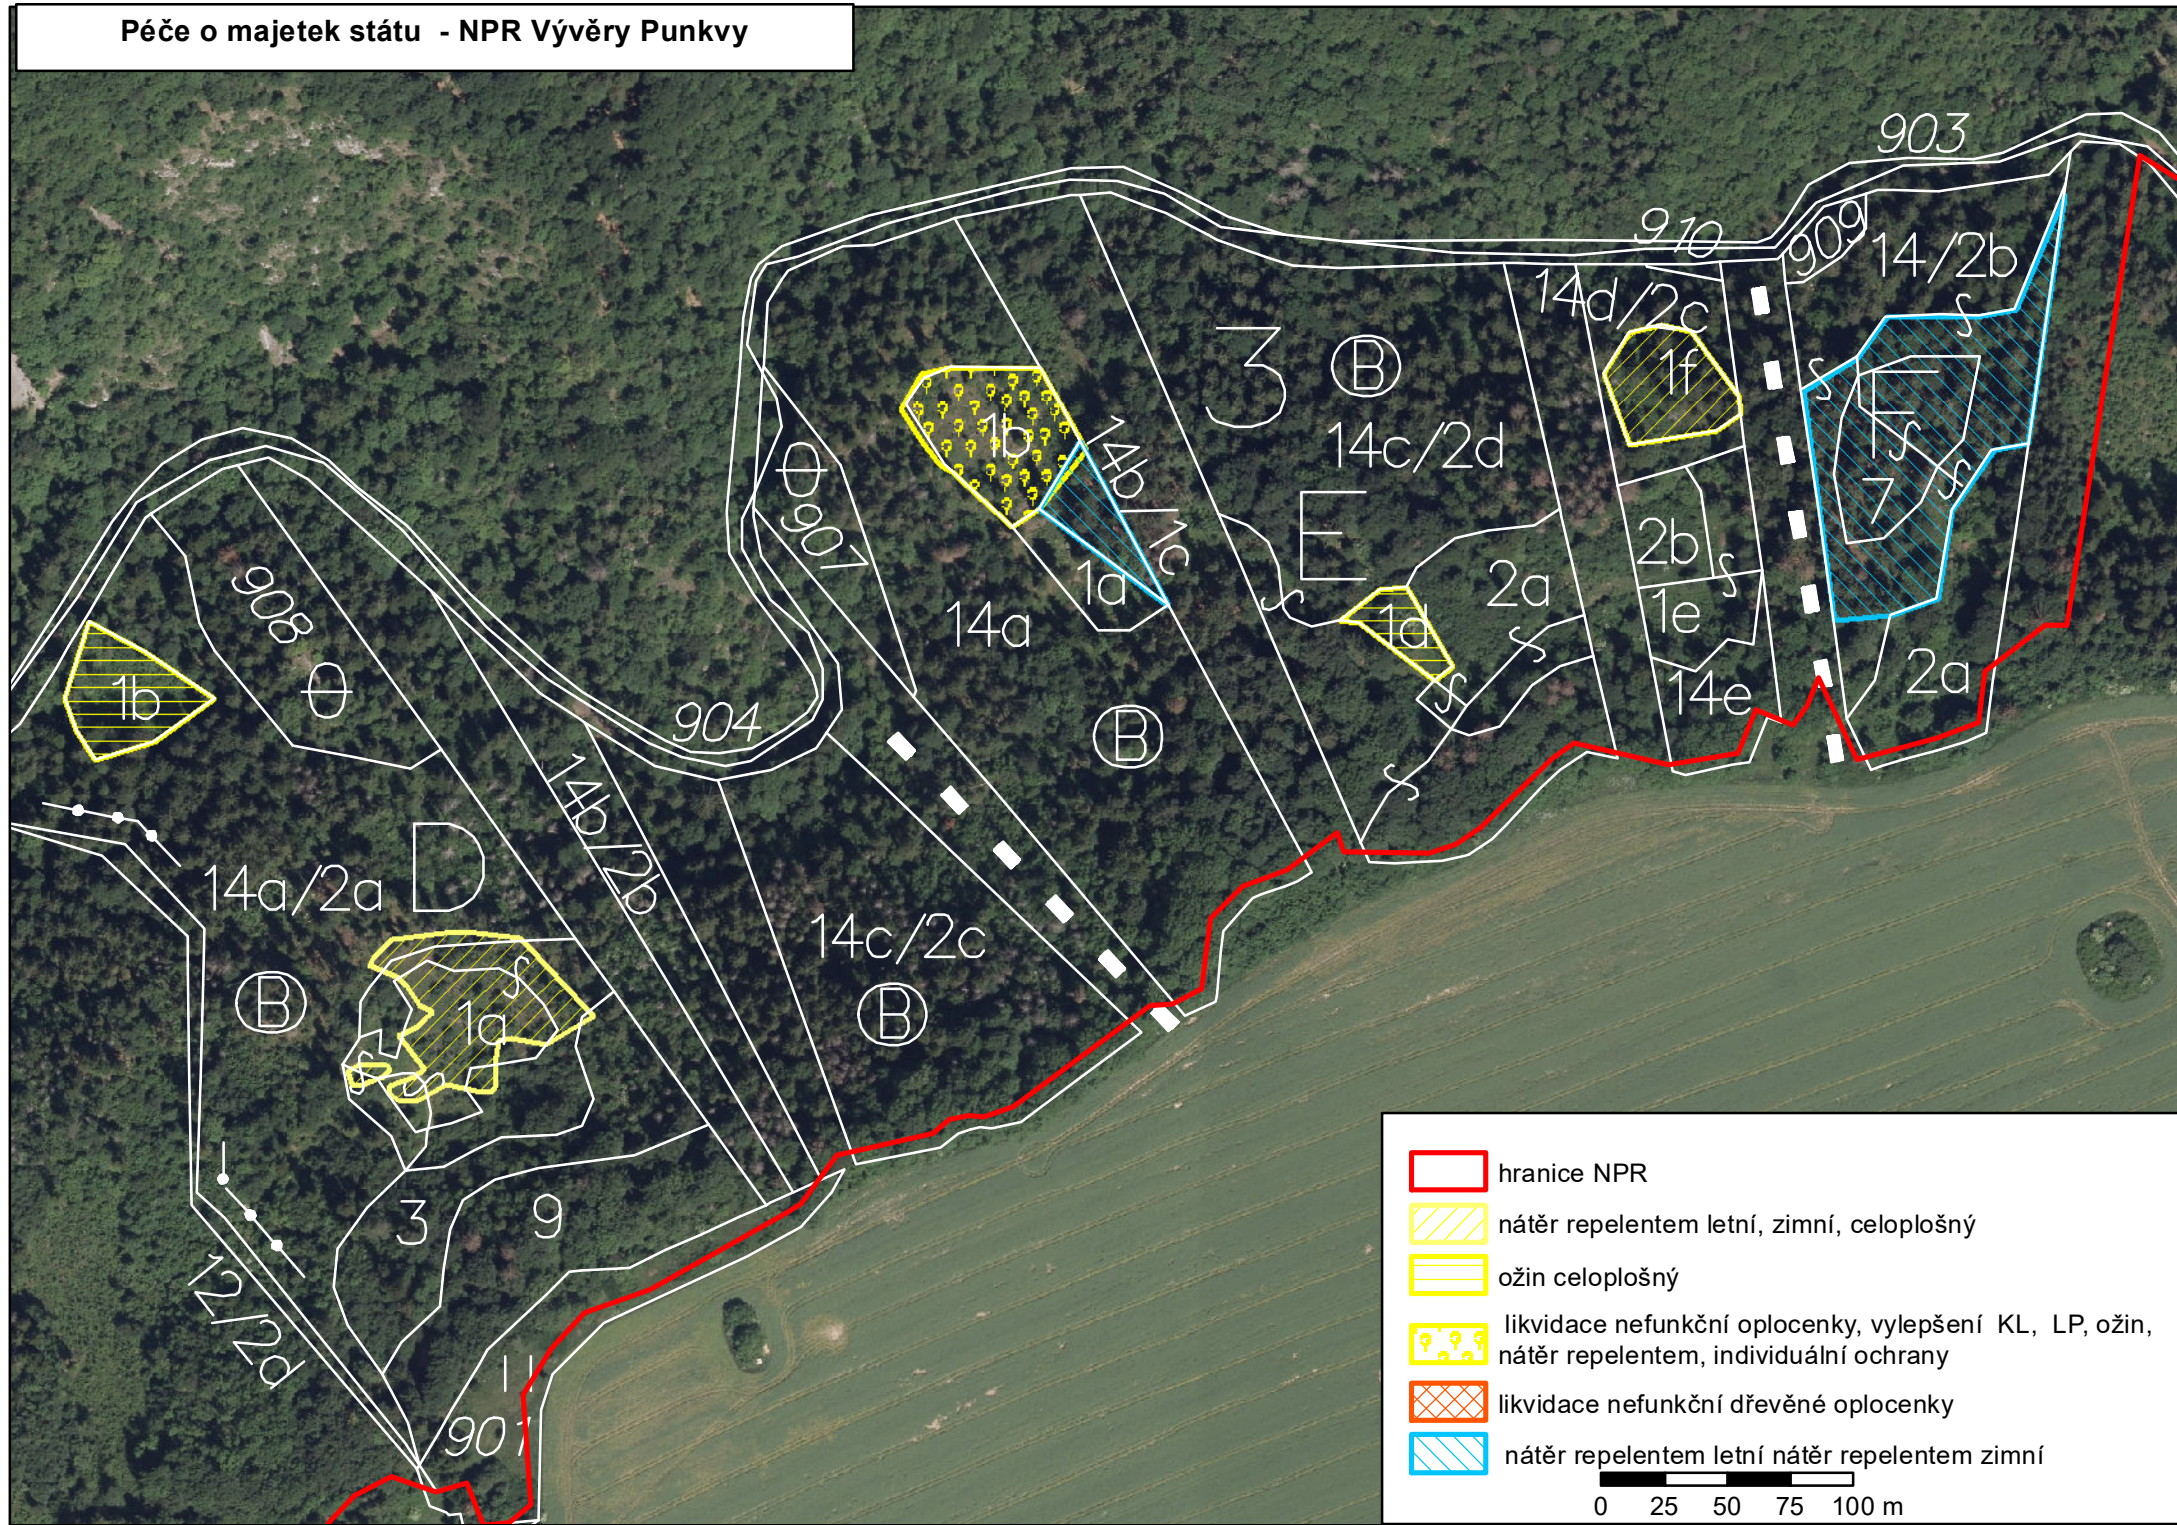

-  hranice NPR
-  nátěr repelentem letní, zimní, celoplošný
-  ožin celoplošný
-  likvidace nefunkční oplocenky, vylepšení KL, LP, ožin, nátěr repelentem, individuální ochrany
-  likvidace nefunkční dřevěné oplocenky
-  nátěr repelentem letní, nátěr repelentem zimní

0 25 50 75 100 m

- hranice NPR
- nátěr repelentem letní, zimní, celoplošný
- ožin celoplošný
- likvidace nefunkční oplocenky, vylepšení KL, LP, ožin, nátěr repelentem, individuální ochrany
- likvidace nefunkční dřevěné oplocenky
- nátěr repelentem letní nátěr repelentem zimní

0 25 50 75 100 m