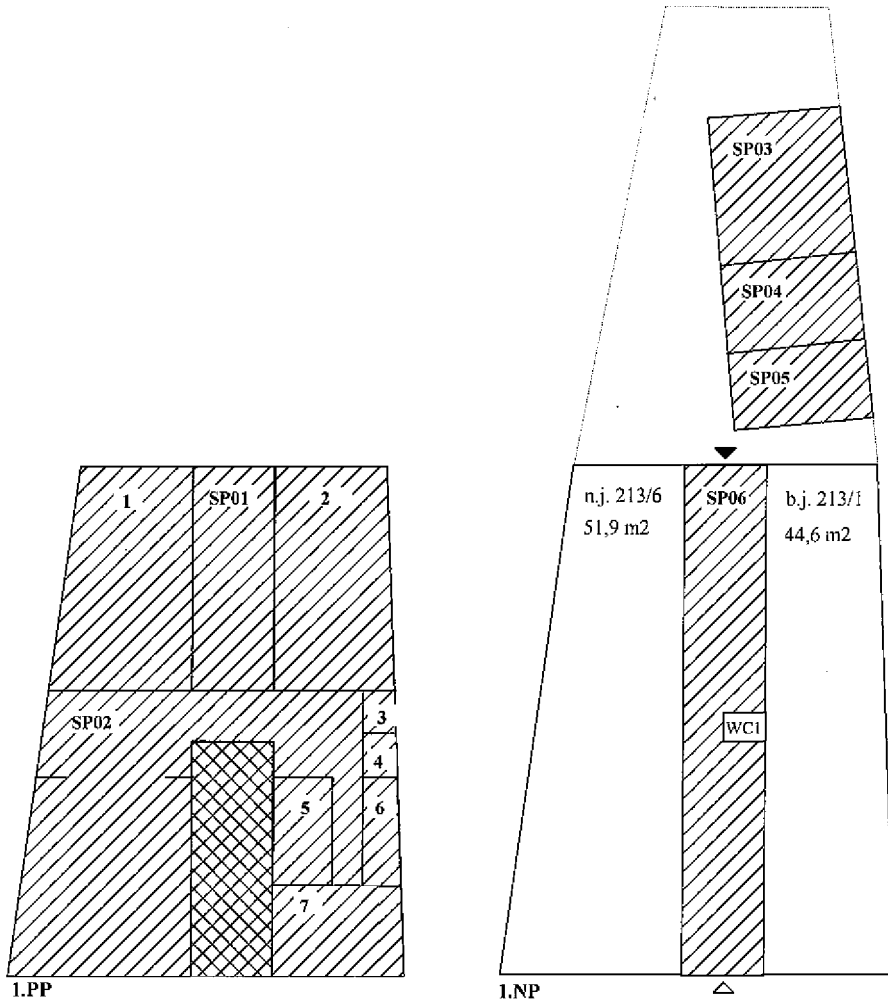

Příloha 1:

Schéma budovy: Obec Znojmo, Velká Michalská č.p. 213, k.ú. Znojmo-město, část obce Znojmo

Legenda

- - jednotka a místnosti k ní patřící (příslušenství)
- ▨ - společné prostory
- △ - hlavní vchod
- ▲ - zadní vchod

Společné prostory

- SP01 schodišťový prostor
- SP02 chodba
- SP03 společná místnost
- SP04 společná místnost
- SP05 prádelna
- SP06 schodišťový prostor + chodba
- SP07 schodišťový prostor
- SP08 schodišťový prostor
- SP09 púda
- SP10 schodišťový prostor