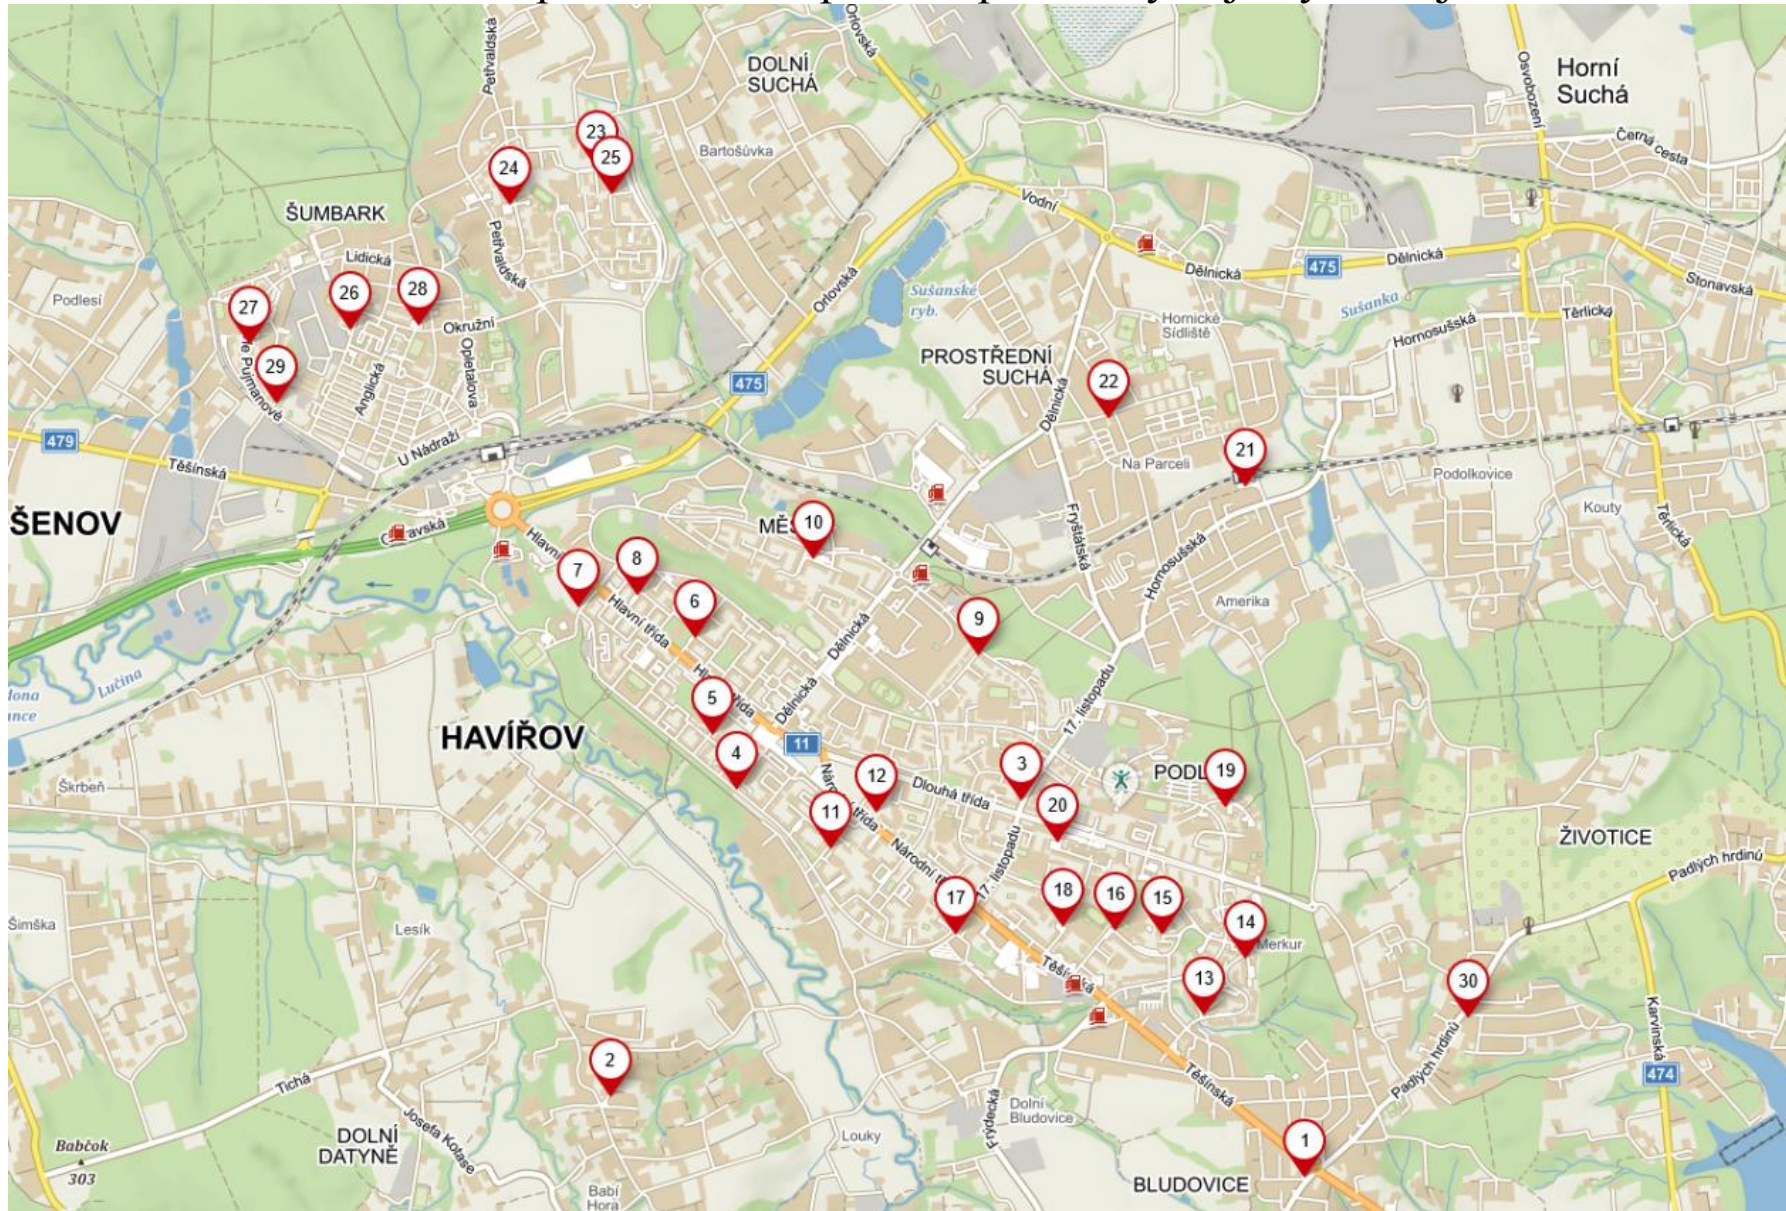

Rozmístění nádob k ukládání separovaného odpadu - upotřebených jedlých olejů a tuků z domácností

bod	místo	GPS
1	Květná 1, Havířov-Bludovice	49.7617733N, 18.4645172E
2	Mezidolí (U Sosáka), Havířov-Bludovice	49.7651342N, 18.4200597E
3	17. listopadu 15, Havířov-Město	49.7773844N, 18.4464097E
4	Beethovenova 2, Havířov-Město	49.7778283N, 18.4281278E
5	Československé armády 9, Havířov-Město	49.7801000N, 18.4265828E
6	Gorkého x Marxova, Havířov-Město	49.7840906N, 18.4254669E
7	Na Nábřeží 11, Havířov-Město	49.7853653N, 18.4179997E
8	Tesařská x Stavbařská, Havířov-Město	49.7858642N, 18.4217764E
9	Mozartova x Moskevská, Havířov-Město	49.7833706N, 18.4436631E
10	Česká x Karvinská, Havířov-Město	49.7873603N, 18.4331058E
11	Lipová (u MŠ), Havířov-Město	49.7753894N, 18.4342217E
12	Národní třída 11, Havířov-Město	49.7768856N, 18.4371400E
13	Jurije Gagarina x Aloise Jiráska, Havířov-Podlesí	49.7685156N, 18.4580828E
14	Jurije Gagarina x Jaroslava Vrchlického, Havířov-Podlesí	49.7708439N, 18.4607433E
15	Šrámkova 4, Havířov-Podlesí	49.7718417N, 18.4554219E
16	Karolíny Světlé 2 a 1b, Havířov-Podlesí	49.7720078N, 18.4524178E
17	Hálkova 1, Havířov-Podlesí	49.7718417N, 18.4422039E
18	Kollárova 5, Havířov-Podlesí	49.7721467N, 18.4490706E
19	Petra Bezruče 2-4, Havířov-Podlesí	49.7770800N, 18.4594558E
20	Kosmonautů 3, Havířov-Podlesí	49.7756389N, 18.4487272E
21	Na Pavlasůvce (ŽS), Havířov-Prostřední Suchá	49.7903247N, 18.4607433E
22	Kapitána Jasioka 20b, Havířov-Prostřední Suchá	49.7931506N, 18.4519886E
23	Letní x Jedlová, Havířov-Šumbark	49.8034556N, 18.4192014E
24	Generála Svobody 17, Havířov-Šumbark	49.8019603N, 18.4136225E
25	Nákupní 15, Havířov-Šumbark	49.8024028N, 18.4201456E
26	Jarošova 31b, Havířov-Šumbark	49.7968075N, 18.4034086E
27	Marie Pujmanové 22, Havířov-Šumbark	49.7962256N, 18.3969711E
28	Okružní 4, Havířov-Šumbark	49.7970014N, 18.4077858E
29	Mládí 2, Havířov-Šumbark	49.7937881N, 18.3986878E
30	Padlých hrdinů x U Stavu, Havířov-Životice	49.7684050N, 18.4749914E