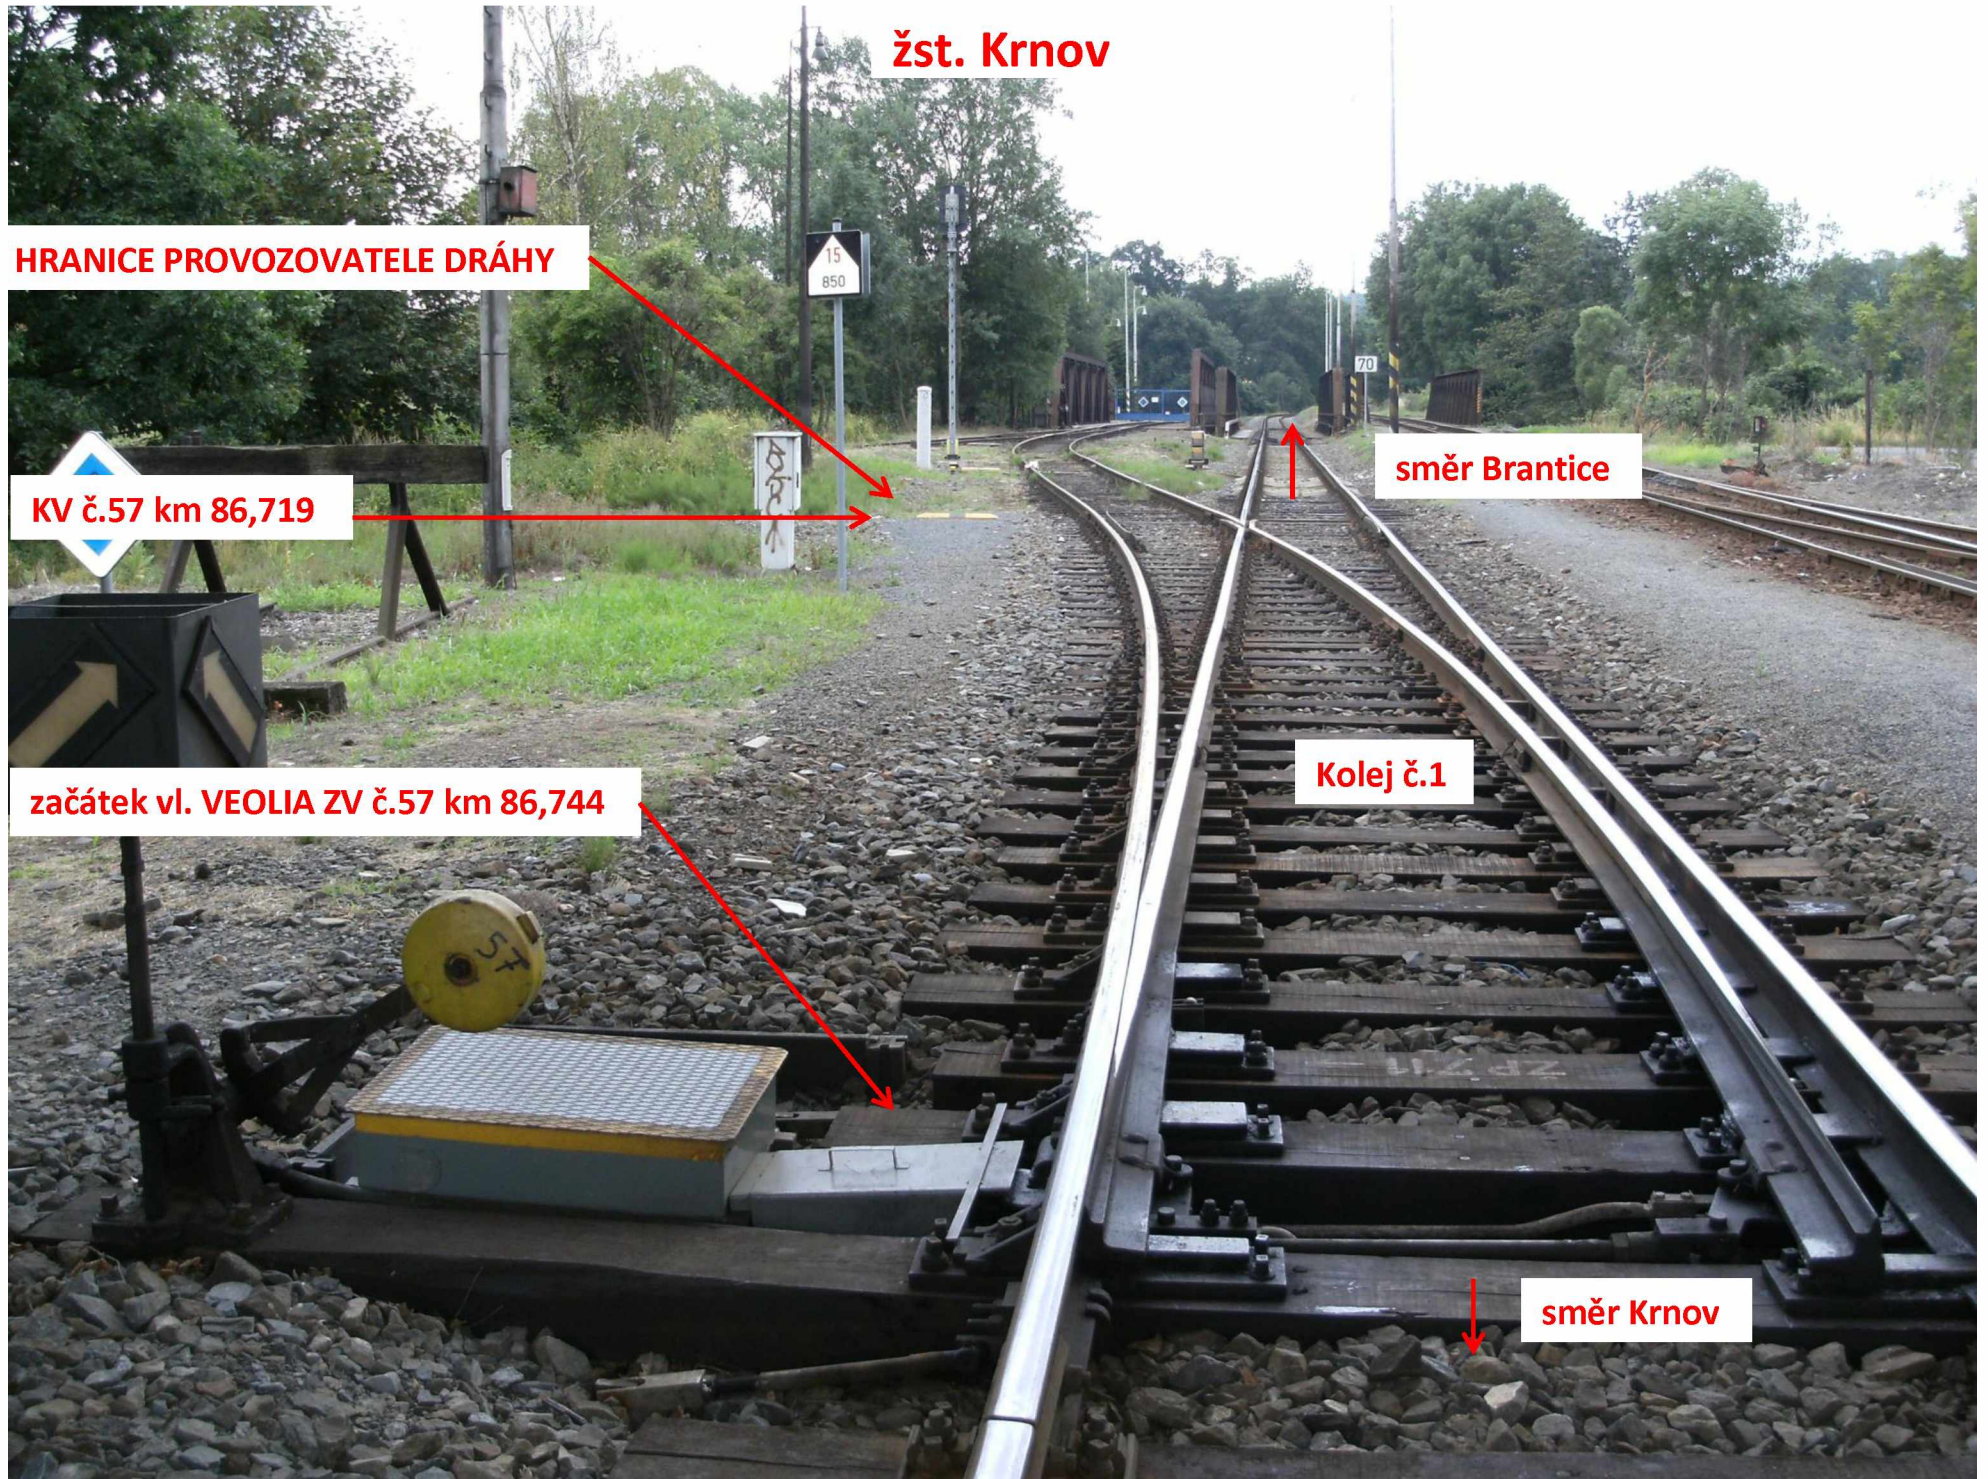

žst. Krnov

HRANICE PROVOZOVATELE DRÁHY

KV č.57 km 86,719

začátek vl. VEOLIA ZV č.57 km 86,744

směr Brantice

Kolej č.1

směr Krnov

Ověřovací doložka změny datového formátu dokumentu podle § 69a zákona č. 499/2004 Sb.