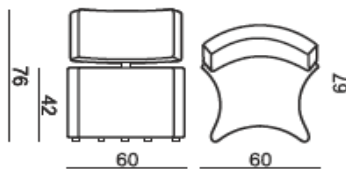

číslo	obrázek / rozměr (šxhxv)	specifikace	počet kusů			jednotková cena	cena celkem
			stávající	nové	celkem		
103		čalouněný taburet polstrování - sedák - litá pěna hustota 65 kg/m³ boky - řezaná pěna hustoty 40 kg/m³ nosný rám - dřevotřísková deska, dřevovláknitá deska a masivní dřevo čalounění - látka - specifikace viz. zpráva nosnost 120 kg filcové kluzáky	0	8	8	7 663,00	61 304,00
	rozměr: Ø410x450 mm						
	103a oranžová			1	1		
	103e zelená světlá (limetková)			3	3		
	103f tyrkysová		4	4			
104		čalouněný taburet polstrování - sedák - litá pěna hustota 65 kg/m³ boky - řezaná pěna hustoty 40 kg/m³ nosný rám - dřevotřísková deska, dřevovláknitá deska a masivní dřevo čalounění - látka - specifikace viz. zpráva nosnost 120 kg filcové kluzáky	0	8	8	4 830,00	38 640,00
	rozměr: 540x540x450 mm						
	104c šedá			6	6		
	104d červená			2	2		
105		čalouněný taburet s opěradlem zad nosná konstrukce - dřevo masiv, dřevotřísla, lepenka kovové uchycení opěráku polstrování (sedák, opěrák, boky) - polyuretanová pěna s vysokou pružností čalounění - látka - specifikace viz. zpráva	0	2	2	10 884,00	21 768,00
	rozměr: 600x670x420 (760) mm						
	105d červená			1	1		
	105f tyrkysová			1	1