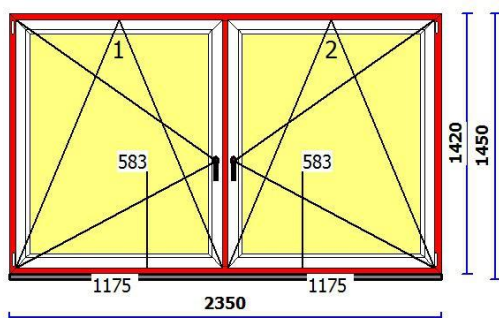

Pohled z vnitřní str

Profil a výztuha:

Rám:	101.284	ST	113.002.1,5
Křídlo:	103.304	ST	113.010.1,5
Sloupek:	102.214	ST	113.025.1,5
[1,2] Lišta Zaoblená 107.235 Těsnění: Černé			

Skla:

[1,2] [24]mm TR Šedý Orn Kura čirá 4/16A/4 t1,1 U=1,1

[1005x1229] [1005x1229]

Funkce kování:

Barva krytek R07.2 Bílý

[1,2] Klika ALU Bílá

1 OS

2 OS

ROTO NT

Příslušenství :

Prvky

[110.058 Metalplast]

1 Ks délka [mm] : 2350 Montáž

PROFILRVG02

Ano

1 Ks délka [mm] 2350

Uw ~ 1,28

Váha 1 ks~ 97,75 kg