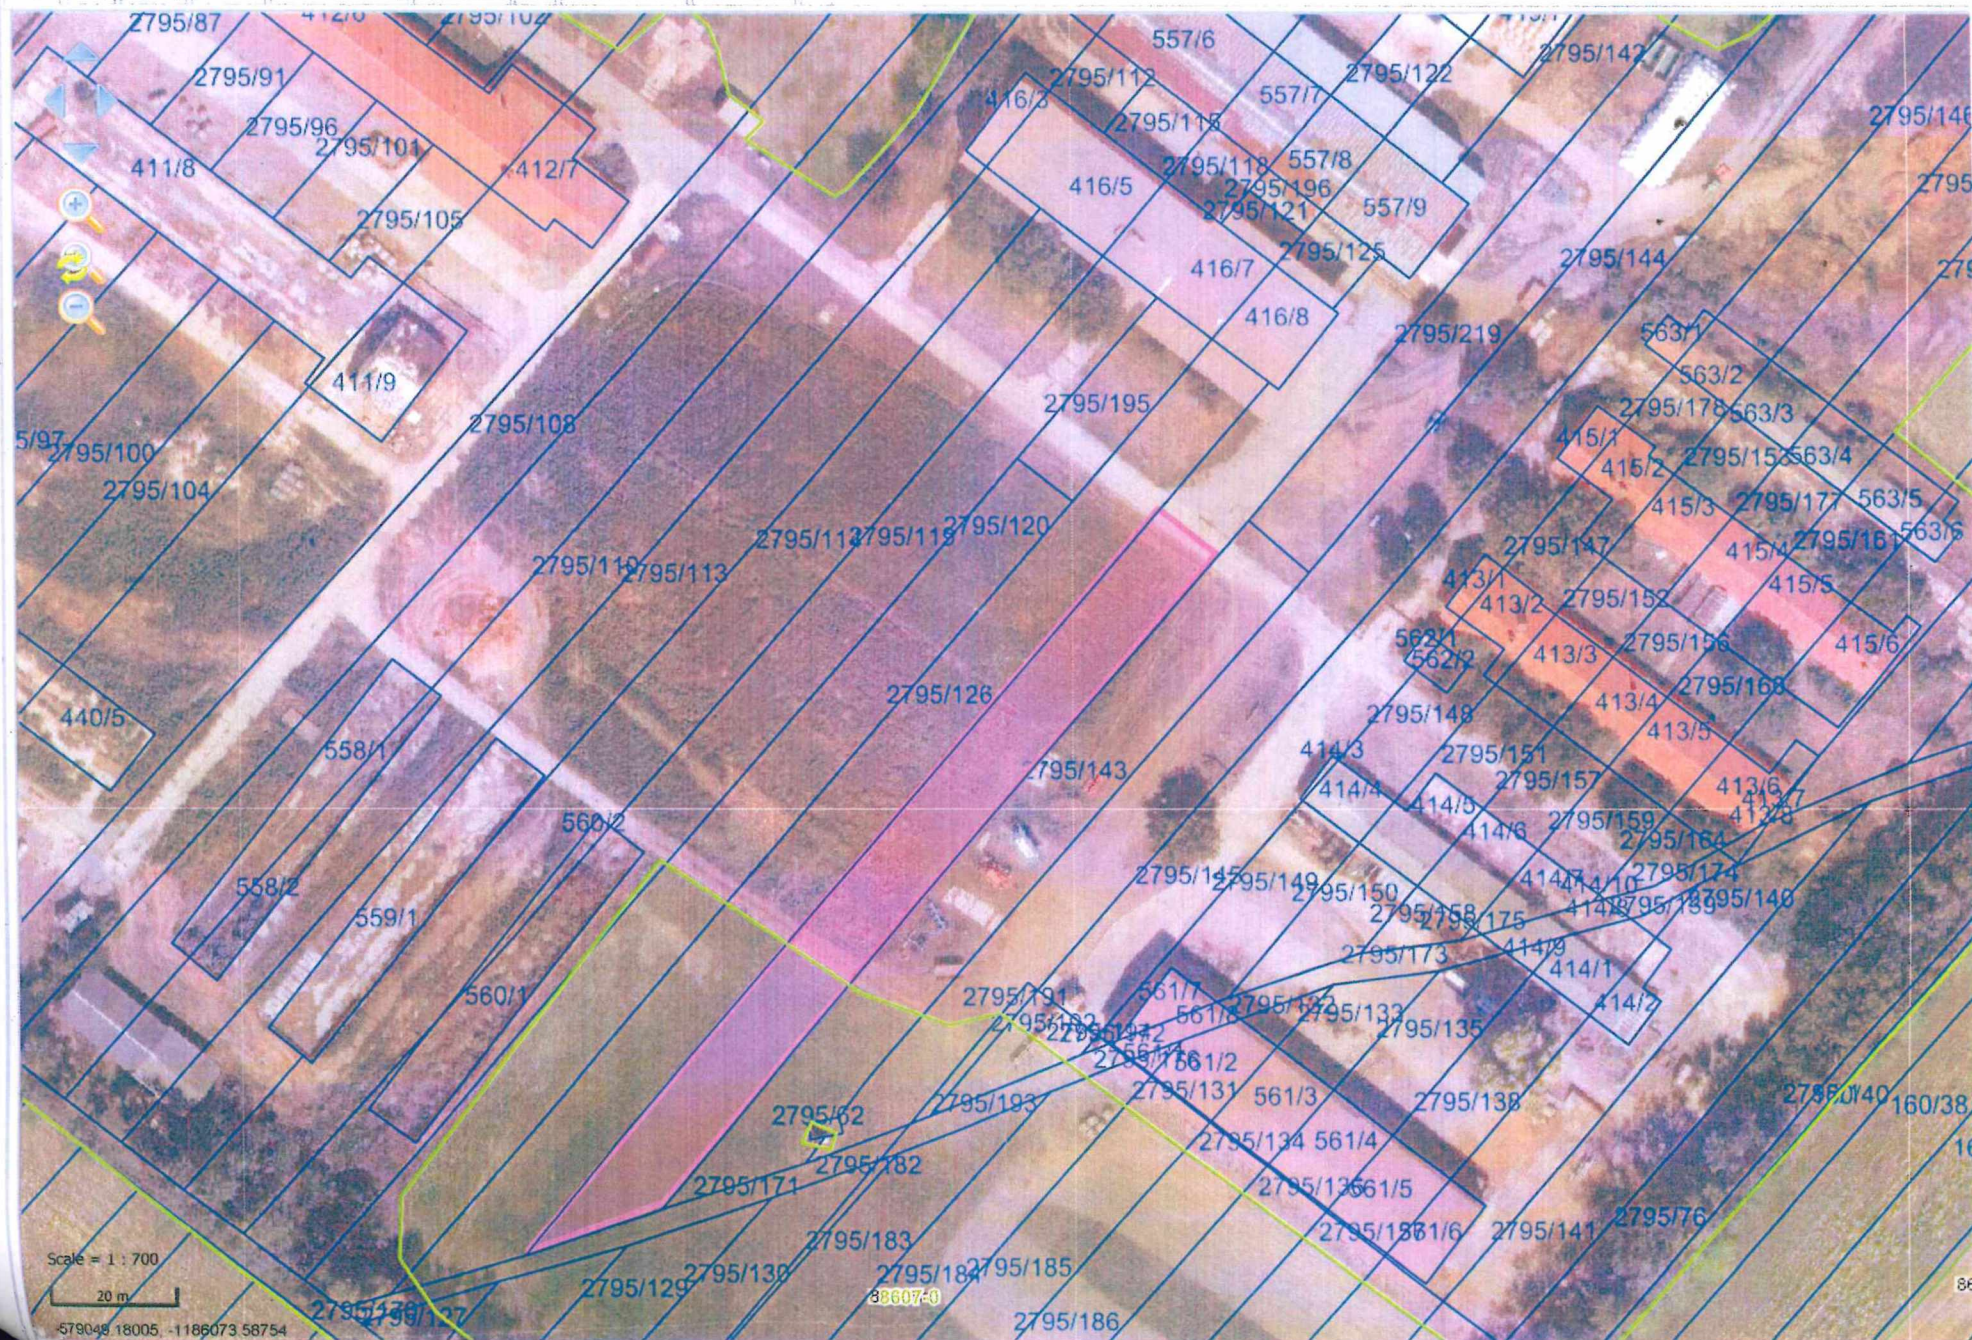

Mapa | Tisk | Exporty | Datawell | Pracovní seznamy | Vyhledávání | Spis | Registr subjektů | Moje historie | KN

Scale = 1 : 700
20 m

579049 18005, -1186073 58754

Mapa | Tisky | Exporty | Datawell | Pracovní seznamy | Vyhledávání | Spis | Registr subjektů | Moje historie | KN