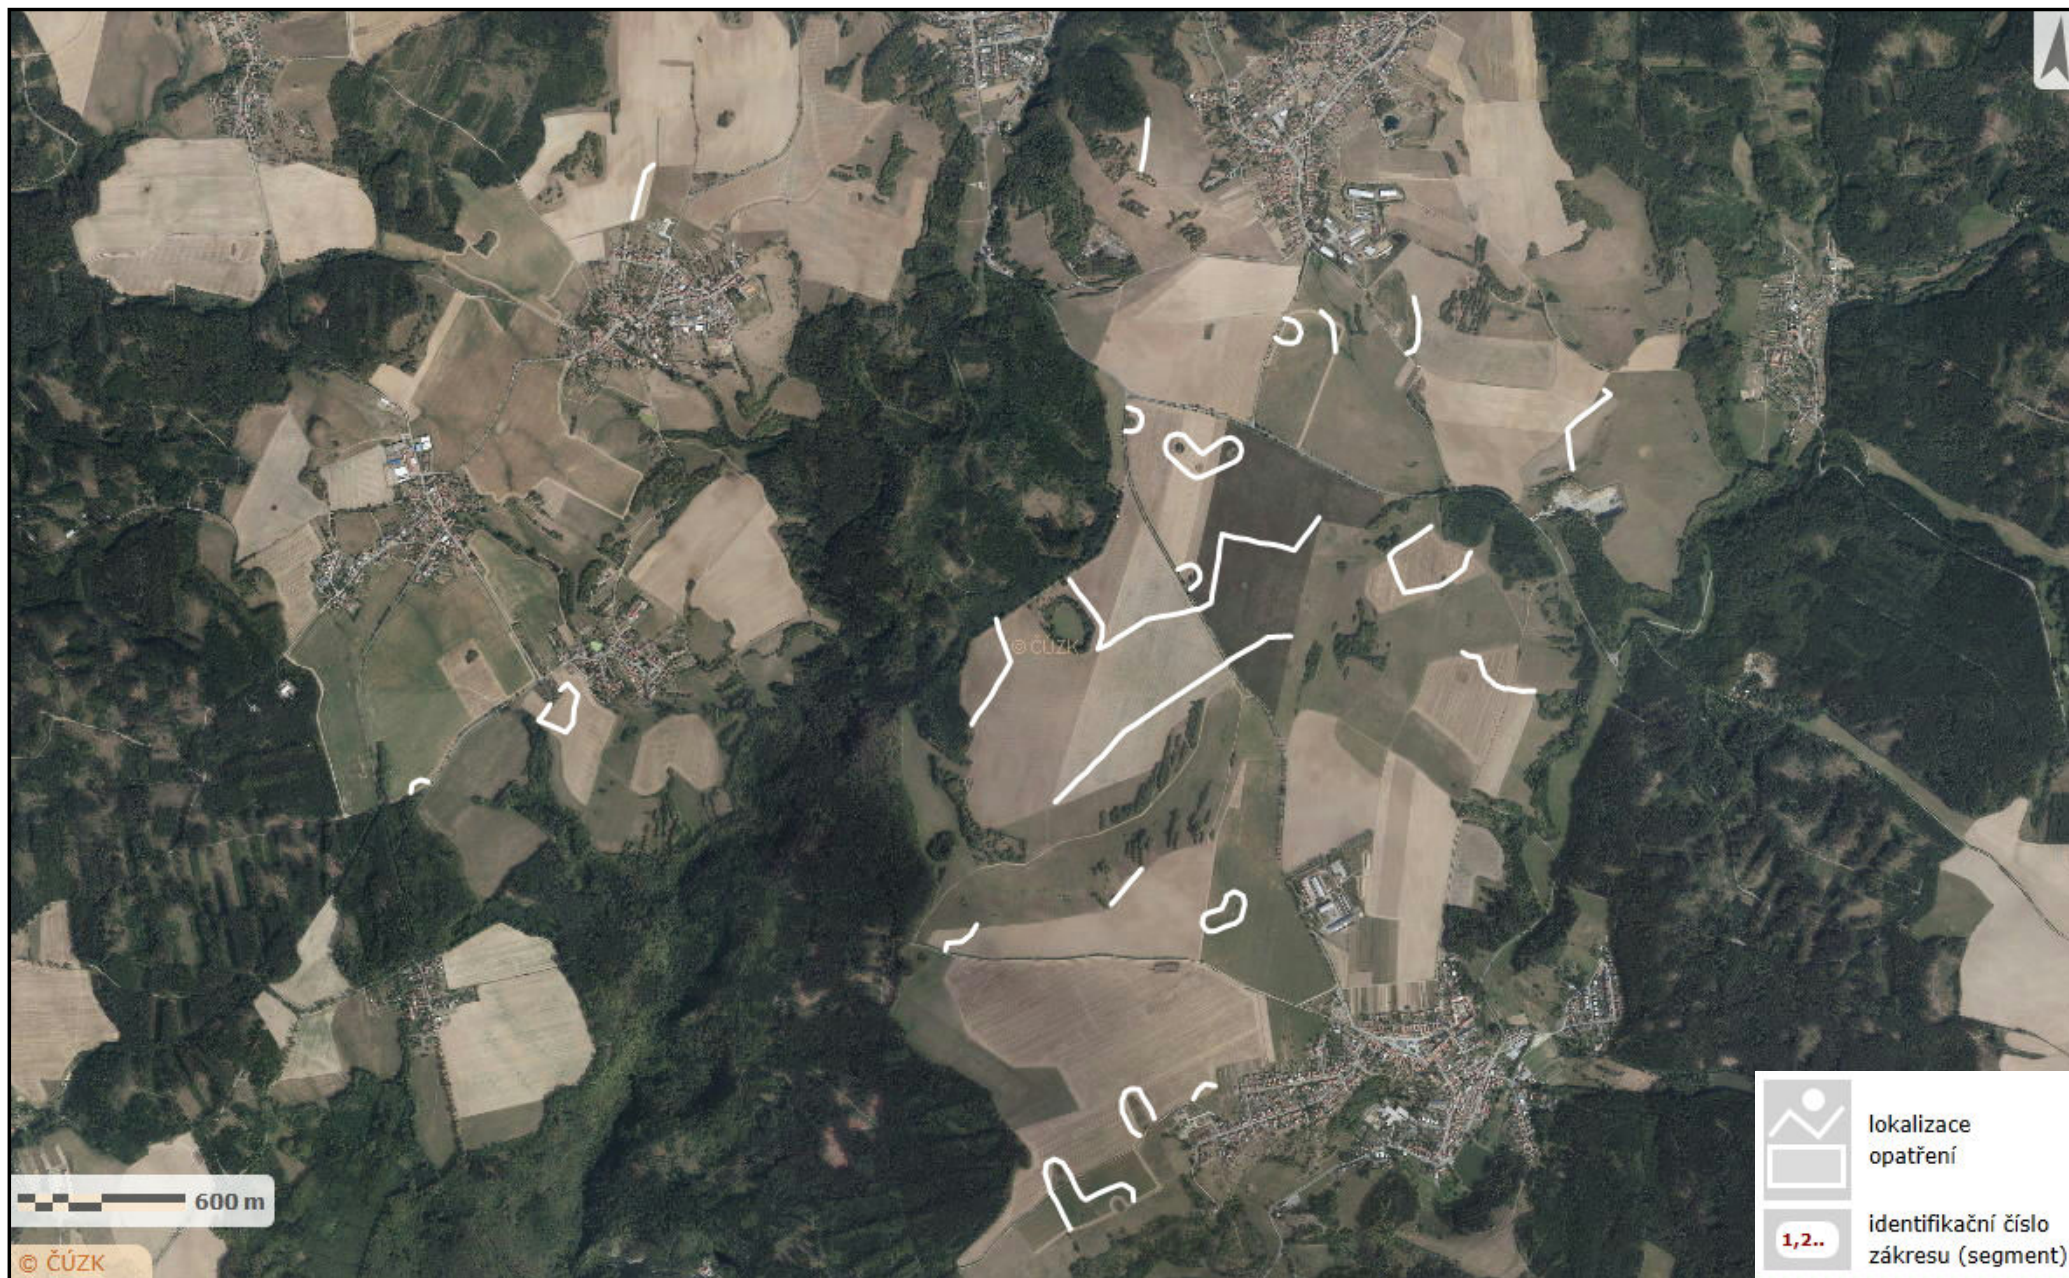

Zákres lokalizace opatření - celkový pohled

příloha ke smlouvě číslo PPK-90a/73/19

Instalace kůlů v k.ú. Ostrov u Macochy, Vavřinec, Suchdol a Holštejn

příloha ke smlouvě číslo PPK-90a/73/19

Instalace kůlů v k.ú. Žďár

příloha ke smlouvě číslo PPK-90a/73/19

Instalace kůlů k.ú. Babice nad Svitavou

příloha ke smlouvě číslo PPK-90a/73/19

Instalace kůlů v k.ú. Vilémovice a Rudice

příloha ke smlouvě číslo PPK-90a/73/19