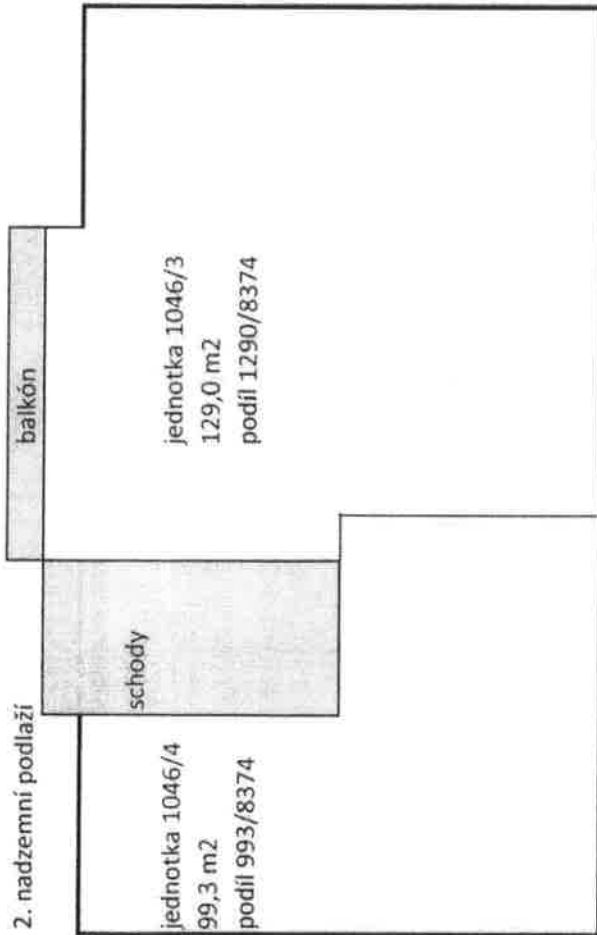

k.ú. Cheb

č. parc. st. 1426

dům čp. 1046

jednotky

společné prostory

2. nadzemní podlaží

3. nadzemní podlaží

4. nadzemní podlaží