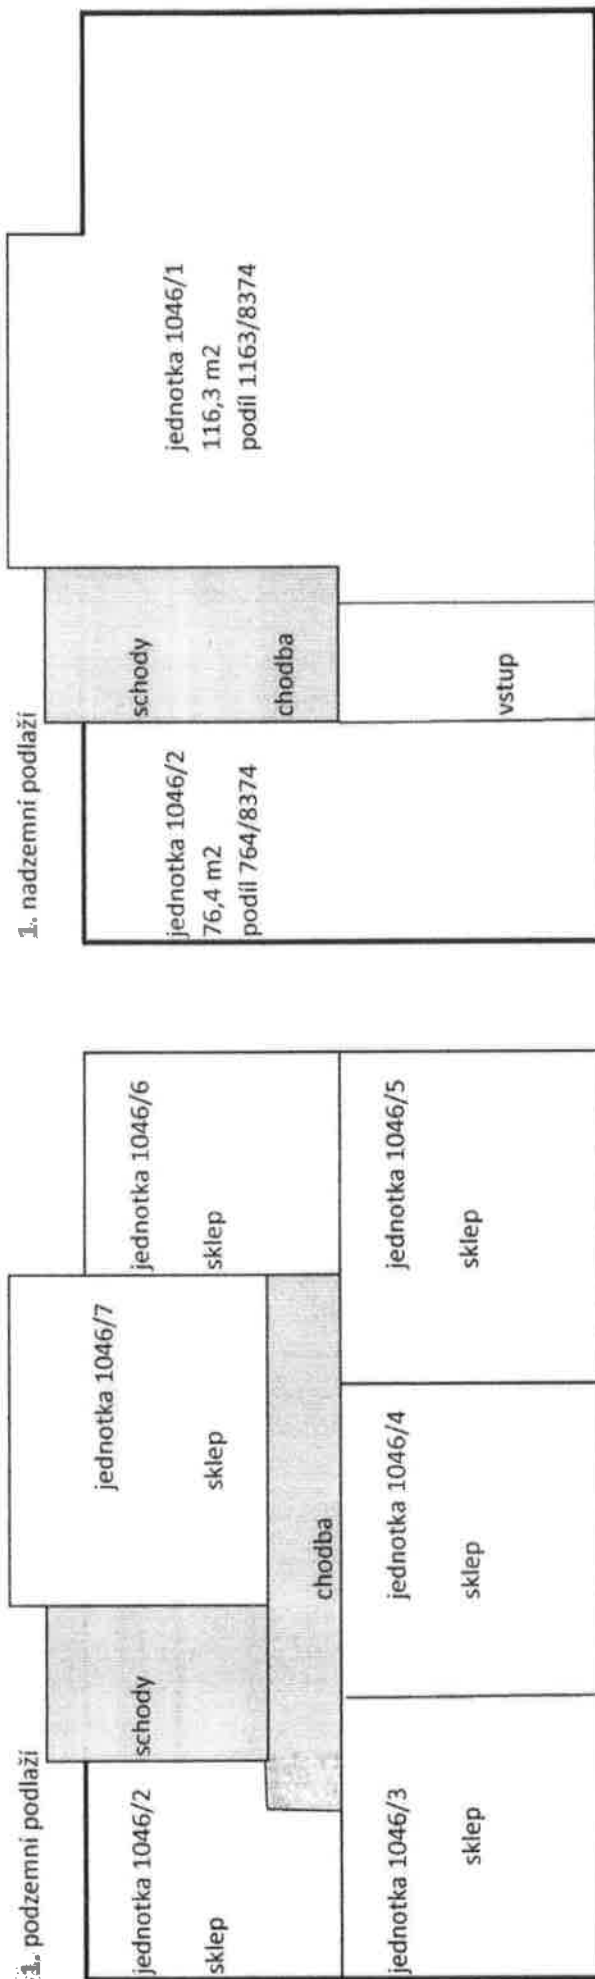

Příloha č. 1 –schematická část Prohlášení vlastníka

Půdorysy všech podlaží domu, určující polohu jednotek, sklepů a vymezení společných prostor domu čp. 1046, ulice Evropská 13, Cheb

Schéma podlaží

Evropská 1046/13

k.ú. Cheb

č. parc. st. 1426

dům čp. 1046

jednotky

společné prostory

2. nadzemní podlaží

3. nadzemní podlaží

4. nadzemní podlaží