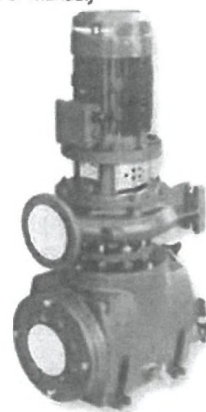

Čerpadla CF-4, CF-4 VERT CF-4, CF-4 VERT pumps

• Čerpadlo CF-4, CF-4 VERT

- Velkoobjemové litinové nebo bronzové čerpadlo ideální pro velké filtrační systémy – tělo a předfiltr jsou z litiny
- Turbína je z litiny (bronzová na objednávku)
- Hřídel a košík předfiltru z nerez AISI 316
- Mechanická ucpávka standardně ze silikon-karbidu
- Nižší provozní teplota motoru, krytí motoru IP 55
- Nízkootáčkový motor 1450 ot./min – nízká hlučnost, delší životnost
- Oprava motoru je možná bez nutnosti odpojení čerpadla od systému díky spojení na hřídeli
- Každý kus je testován (má svůj evidenční „rodný“ list s naměřenými technickými údaji, přiložen na zadní straně návodu)

• CF-4, CF-4 VERT pump

- Large volume pump ideal for large filtration systems – body of the pump and pre-filter made of cast metal
- Impeller made of cast iron (bronze per request)
- Shaft and pre-filter sieve in AISI 316 stainless steel
- Mechanical seal standardly in silicon-carbide
- Lower operating temperature of motor; protection of engine IP 55
- Low-speed motor 1450 rpm – lower noisiness, longer operation life
- Revision of motor is possible to be done without emptying the installation thanks to connection on the shaft
- Each piece is tested (it has its „birth certificate“ with measured technical data enclosed on the last page of manual)

Technical data

- Protection of engine: IP 55
- Revolutions: 1450 turns/min.
- Type: horizontal/vertical
- Prefilter: Stainless steel/cast iron
- Impeller: cast iron/bronze
- Max. temp. of water: 40 °C
- Max. pressure: 2.5 bar

* Tělo čerpadla v provedení bronz – BR-4 XXX (na objednávku)

** Motor standardně v provedení IE2 (IE3 na objednávku)

*** Turbína v litinovém provedení (bronz na objednávku)

* Pump body of bronze – BR-4 XXX (upon order)