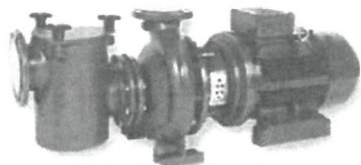

Čerpadla CF-4, CF-4 VERT CF-4, CF-4 VERT pumps

• Čerpadlo CF-4, CF-4 VERT

- Velkoobjemové litinové nebo bronzové čerpadlo ideální pro velké filtrační systémy – tělo a předfiltr jsou z litiny
- Turbína je z litiny (bronzová na objednávku)
- Hřídel a košík předfiltru z nerez AISI 316
- Mechanická ucpávka standardně ze silikon-karbidu
- Nižší provozní teplota motoru, krytí motoru IP 55
- Nízkootáčkový motor 1450 ot./min – nízká hlučnost, delší životnost
- Oprava motoru je možná bez nutnosti odpojení čerpadla od systému díky spojení na hřídeli
- Každý kus je testován (má svůj evidenční „rodný“ list s naměřenými technickými údaji, přiložen na zadní straně návodu)

• CF-4, CF-4 VERT pump

- Large volume pump ideal for large filtration systems – body of the pump and pre-filter made of cast metal
- Impeller made of cast iron (bronze per request)
- Shaft and pre-filter sieve in AISI 316 stainless steel
- Mechanical seal standardly in silicon-carbide
- Lower operating temperature of motor; protection of engine IP 55
- Low-speed motor 1450 rpm – lower noisiness, longer operation life
- Revision of motor is possible to be done without emptying the installation thanks to connection on the shaft
- Each piece is tested (it has its „birth certificate“ with measured technical data enclosed on the last page of manual)

Technical data

- Protection of engine: IP 55
- Revolutions: 1450 turns/min.
- Type: horizontal/vertical
- Prefilter: Stainless steel/cast iron
- Impeller: cast iron/bronze
- Max. temp. of water: 40 °C
- Max. pressure: 2.5 bar

* Tělo čerpadla v provedení bronz – BR-4 XXX (na objednávku)

** Motor standardně v provedení IE2 (IE3 na objednávku)

*** Turbína v litinovém provedení (bronz na objednávku)

* Pump body of bronze – BR-4 XXX (upon order)