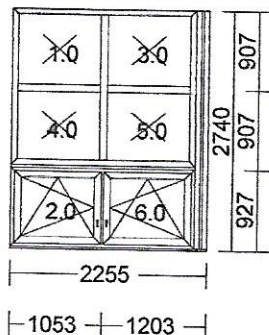

vnější rozměr vc. příd. profilu  
4-dílný element  
2-dílný element  
sestava 4360 x 2720mm  
okno otevíravé-sklopné levé  
okno otevíravé-sklopné pravé  
barva rámu: ořech Ren. 2178.007-167/bílá  
dorazový systém 76 mm ; černá  
**dopředu s krytkami KBE / dolu**  
rám 76101 67mm 1xčerné těsnění; D, H, L, P  
křídlo 76201 78mm 2xčerné těs.; D, H, L, P  
dvojsklo izolační 4-T16-N4 Ug=1,1 (1.0; 2.0; 3.0; 4.0; 5.0; 6.0)  
1 H-Spojení 76605 s výztuží V331;  
rozměr: 2105 \* 30 mm; ořech Ren. 2178.007-167/bílá: D; Werk  
1 H-Spojení 76605 s výztuží V331;  
rozměr: 2720 \* 30 mm; ořech Ren. 2178.007-167/bílá: P; Werk  
2 rozšíření 76702 60mm s výztuží;  
rozměr: 2720 \* 60 mm; ořech Ren. 2178.007-167/bílá: P; Werk  
1 par. lišta 76754 20mm, na poz.2 !!!!;  
rozměr: 2255 \* 20 mm; bílá (podobná RAL 9016): D; Werk  
2 ks oliva Tokyo 37mm s logem, bílá  
l. zasklívací pro 24mm, šedé těsnění  
distanční rámeček 16mm teplý šedý  
4\*sloupek 76302 84mm 2xčerné těs.  
výška kliky: 263 mm

vnější rozměr vc. příd. profilu  
4-dílný element  
2-dílný element  
sestava 4360 x 2720 mm,,  
okno otevíravé-sklopné levé  
okno otevíravé-sklopné pravé  
barva rámu: ořech Ren. 2178.007-167/bílá  
dorazový systém 76 mm ; černá  
**dopředu s krytkami KBE / dolu**  
rám 76101 67mm 1xčerné těsnění; D, H, L, P  
křídlo 76201 78mm 2xčerné těs.; D, H, L, P  
dvojsklo izolační 4-T16-N4 Ug=1,1 (1.0; 2.0; 3.0; 4.0; 5.0; 6.0)  
1 H-Spojení 76605 s výztuží V331;  
rozměr: 2105 \* 30 mm; ořech Ren. 2178.007-167/bílá: D; Werk  
1 par. lišta 76754 20mm, na poz.2 !!!!;  
rozměr: 2105 \* 20 mm; bílá (podobná RAL 9016): D; Werk  
2 ks oliva Tokyo 37mm s logem, bílá  
l. zasklívací pro 24mm, šedé těsnění  
distanční rámeček 16mm teplý šedý  
4\*sloupek 76302 84mm 2xčerné těs.  
výška kliky: 263 mm