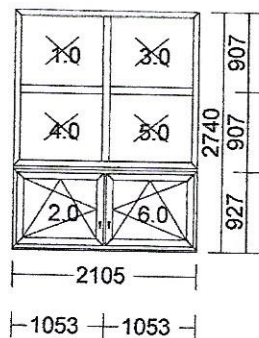

vnější rozměr vc. příd. profilu  
4-dílný element  
2-dílný element  
sestava 4360 x 2720mm  
okno otevíravé-sklopné levé  
okno otevíravé-sklopné pravé  
barva rámu: ořech Ren. 2178.007-167/bílá  
dorazový systém 76 mm ; černá  
**dopředu s krytkami KBE / dolu**  
rám 76101 67mm 1xčerné těsnění; D, H, L, P  
křídlo 76201 78mm 2xčerné těs.; D, H, L, P  
dvojsklo izolační 4-T16-N4 Ug=1,1 (1.0; 2.0; 3.0; 4.0; 5.0; 6.0)  
1 H-Spojení 76605 s výztuží V331;  
rozměr: 2105 \* 30 mm; ořech Ren. 2178.007-167/bílá: D; Werk  
1 H-Spojení 76605 s výztuží V331;  
rozměr: 2720 \* 30 mm; ořech Ren. 2178.007-167/bílá: P; Werk  
2 rozšíření 76702 60mm s výztuží;  
rozměr: 2720 \* 60 mm; ořech Ren. 2178.007-167/bílá: P; Werk  
1 par. lišta 76754 20mm, na poz.2 !!!!;  
rozměr: 2255 \* 20 mm; bílá (podobná RAL 9016): D; Werk  
2 ks oliva Tokyo 37mm s logem, bílá  
l. zasklívací pro 24mm, šedé těsnění  
distanční rámeček 16mm teplý šedý  
4\*sloupek 76302 84mm 2xčerné těs.  
výška kliky: 263 mm

18 293,00 CZK 18 293,00 CZK

0,00

11 313,75  
0,003 736,50  
1 562,00

1 523,00

157,75

0,00

bílá (podobná RAL 9016)

Pos.: 7      1 ks      rozměr rámu: 2105mm x 2720mm      cena jedn.      cena pozice

vnější rozměr vc. příd. profilu  
4-dílný element  
2-dílný element  
sestava 4360 x 2720 mm,,  
okno otevíravé-sklopné levé  
okno otevíravé-sklopné pravé  
barva rámu: ořech Ren. 2178.007-167/bílá  
dorazový systém 76 mm ; černá  
**dopředu s krytkami KBE / dolu**  
rám 76101 67mm 1xčerné těsnění; D, H, L, P  
křídlo 76201 78mm 2xčerné těs.; D, H, L, P  
dvojsklo izolační 4-T16-N4 Ug=1,1 (1.0; 2.0; 3.0; 4.0; 5.0; 6.0)  
1 H-Spojení 76605 s výztuží V331;  
rozměr: 2105 \* 30 mm; ořech Ren. 2178.007-167/bílá: D; Werk  
1 par. lišta 76754 20mm, na poz.2 !!!!;  
rozměr: 2105 \* 20 mm; bílá (podobná RAL 9016): D; Werk  
2 ks oliva Tokyo 37mm s logem, bílá  
l. zasklívací pro 24mm, šedé těsnění  
distanční rámeček 16mm teplý šedý  
4\*sloupek 76302 84mm 2xčerné těs.  
výška kliky: 263 mm