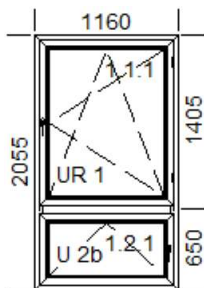

Podrobnosti:

šířka x výška [mm]: 1160 x 2065

	Cena kusu bez DPH	Cena pozice	DPH	Cena poz. s DPH
Zboží	5970,00	23880,00	21 %	28894,80
Montáž	910,00	11600,00	21 %	14036,00
Doplňky	0,00	0,00	0 %	0,00
Celkem	6880,00	35480,00		42930,80

Poz.	Název	Počet kusů
8	Okno	2