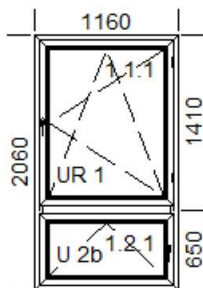

Podrobnosti:

šířka x výška [mm]: 1150 x 2060

	Cena kusu bez DPH	Cena pozice	DPH	Cena poz. s DPH
Zboží	5970,00	41790,00	21 %	50565,90
Montáž	910,00	20300,00	21 %	24563,00
Doplňky	0,00	0,00	0 %	0,00
Celkem	6880,00	62090,00		75128,90

Poz.	Název	Počet kusů
6	Okno	3