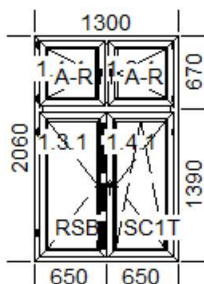

Podrobnosti:

šířka x výška [mm]: 1310 x 2070

	Cena kusu bez DPH	Cena pozice	DPH	Cena poz. s DPH
Zboží	8970,00	107640,00	21 %	130244,40
Montáž	960,00	37200,00	21 %	45012,00
Doplňky	0,00	0,00	0 %	0,00
Celkem	9930,00	144840,00		175256,40

Poz.	Název	Počet kusů
4	Okno	1