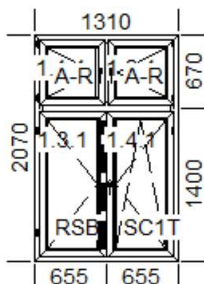

Poz.	Název	Počet kusů
3	Okno	12