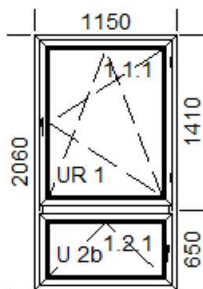

Poz.	Název	Počet kusů
5	Okno	7