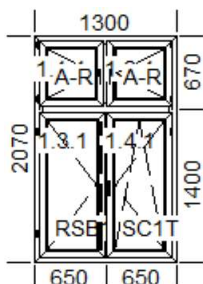

M - Glass plast s.r.o.
Hlučínská 148/26, 702 00 Ostrava
email: m-glass@seznam.cz
tel.: +420 604 513 569

Pro: Střední zahradnická škola Ostrava Ing.,
Žakovská 288/20
70900 Ostrava-Hulváky
tel.: 5966622335

Poz.	Název	Počet kusů
1	Okno	6