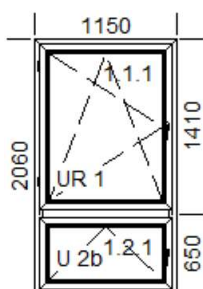

Podrobnosti:

šířka x výška [mm]: 1300 x 2070

	Cena kusu bez DPH	Cena pozice	DPH	Cena poz. s DPH
Zboží	8970,00	53820,00	21 %	65122,20
Montáž	960,00	18600,00	21 %	22506,00
Doplňky	0,00	0,00	0 %	0,00
Celkem	9930,00	72420,00		87628,20

2	Okno	1