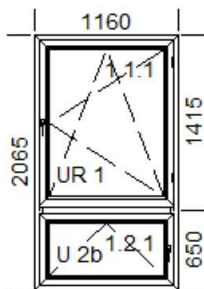

Poz.	Název	Počet kusů
7	Okno	4