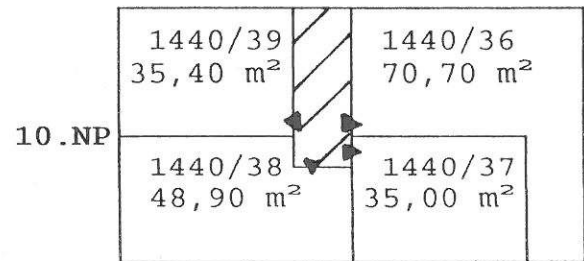

KLEGOVA 21/1440

□ bytové jednotky  
(bez skl.prostoru)

▨ spol.části domu

02-Závětrí 6,40 m<sup>2</sup> 13.NP  
03-Anténní zesilovač 1,00 m<sup>2</sup>

Klegova 21/1440

Chodba se schodištěm 19,20 m<sup>2</sup>

Prostor pod schodištěm 11,60 m<sup>2</sup>

Kočárkárna 12,80 m<sup>2</sup>

- sklepy
- společně části domu