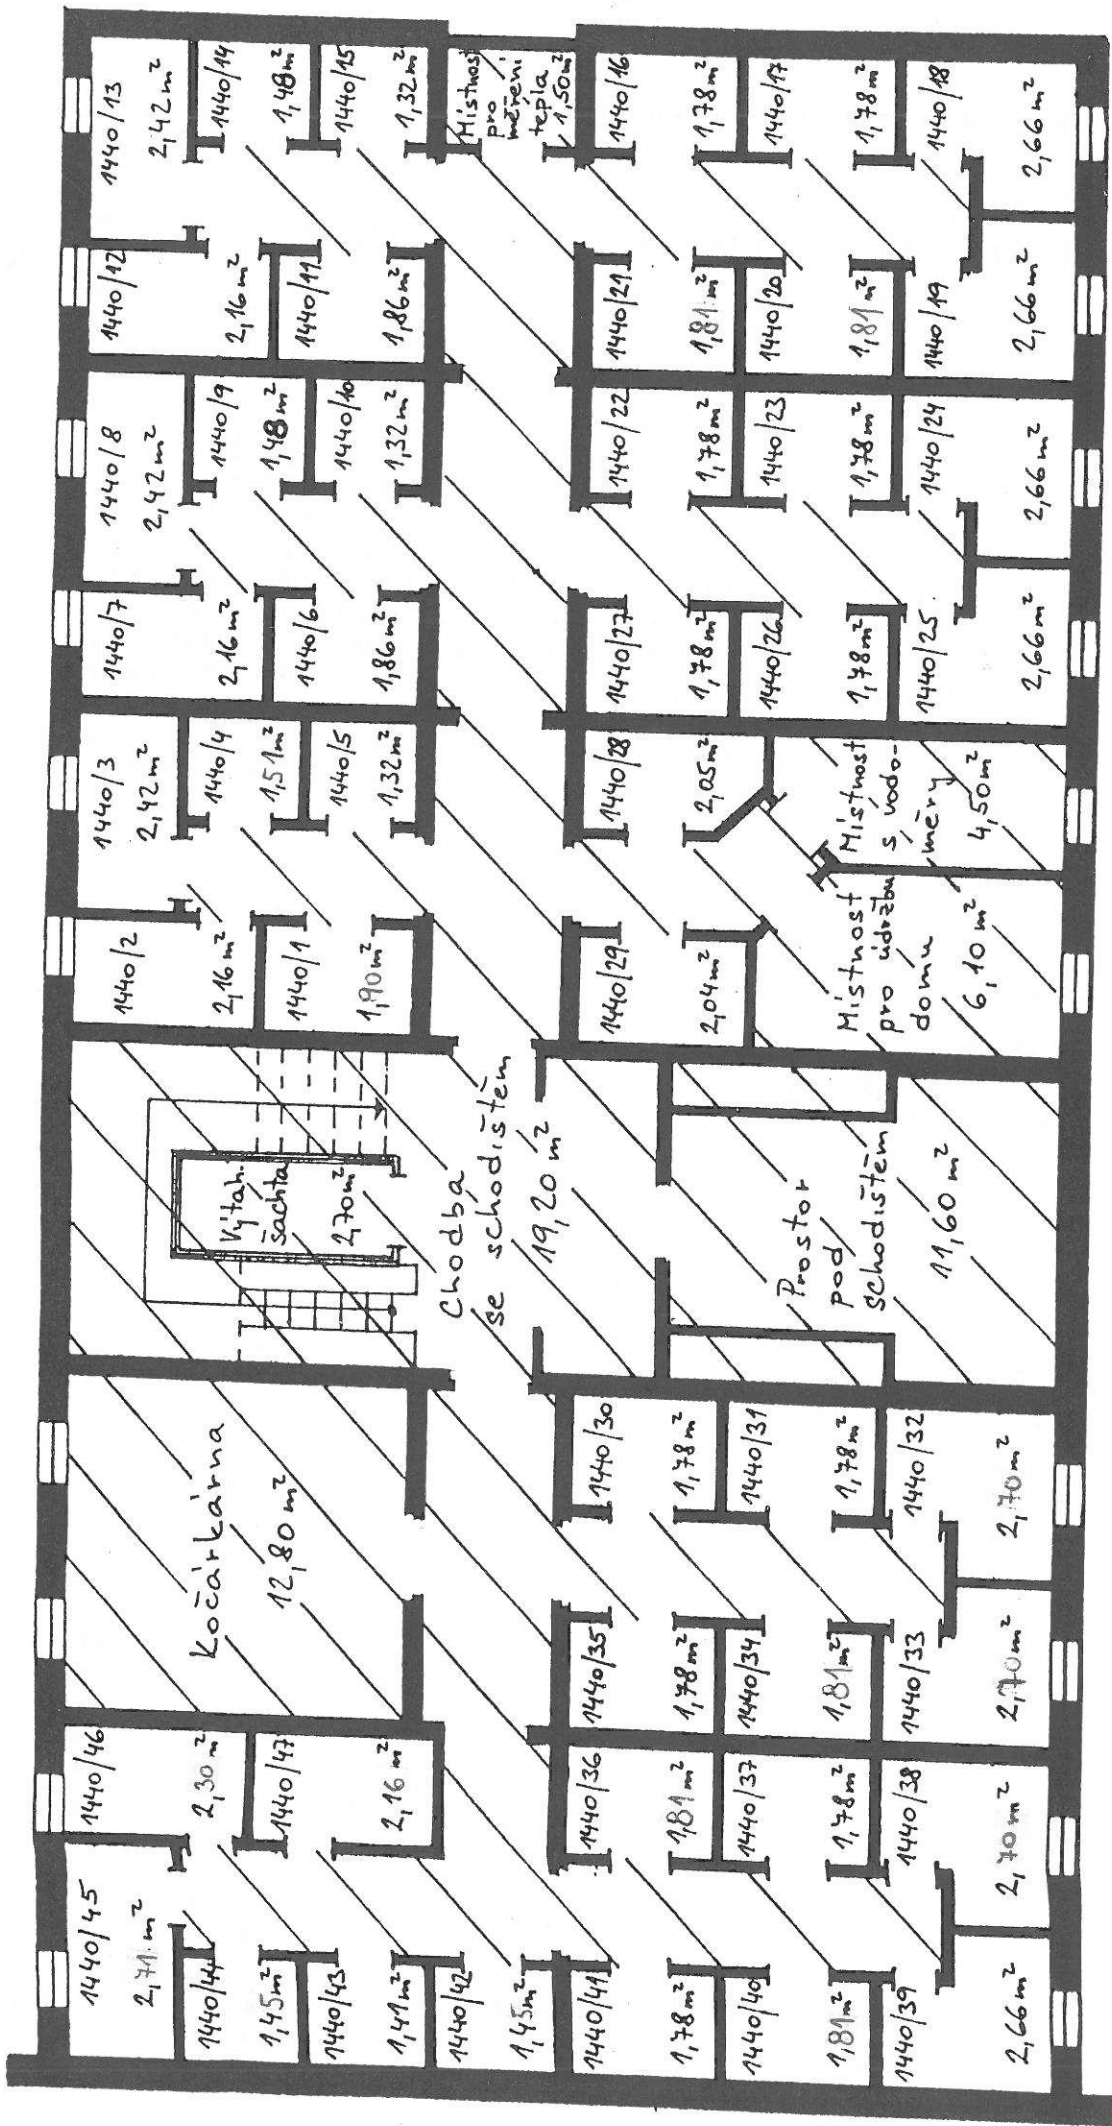

KLEGOVA 21/1440

□ bytové jednotky  
(bez skl.prostoru)

▨ spol.části domu

02-Závětrí 6,40 m<sup>2</sup> 13.NP  
03-Anténní zesilovač 1,00 m<sup>2</sup>

Klegova 21/1440

Chodba se schodištěm 19,20 m<sup>2</sup>

Prostor pod schodištěm 11,60 m<sup>2</sup>

Kočárkárna 12,80 m<sup>2</sup>

- sklepy
- společně části domu