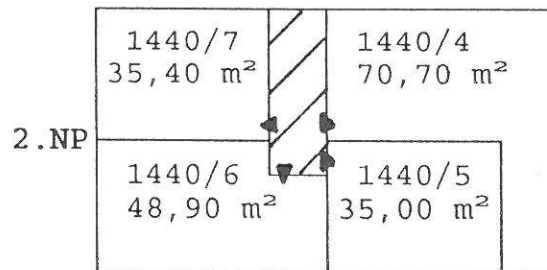

KLEGOVA 21/1440

□ bytové jednotky  
(bez skl.prostoru)

▨ spol.části domu

02-Závětrí 6,40 m<sup>2</sup> 13.NP  
03-Anténní zesilovač 1,00 m<sup>2</sup>

Klegova 21/1440

Chodba se schodištěm 19,20 m<sup>2</sup>

Prostor pod schodištěm 11,60 m<sup>2</sup>

Kočárkárna 12,80 m<sup>2</sup>

- sklepy
- společně části domu