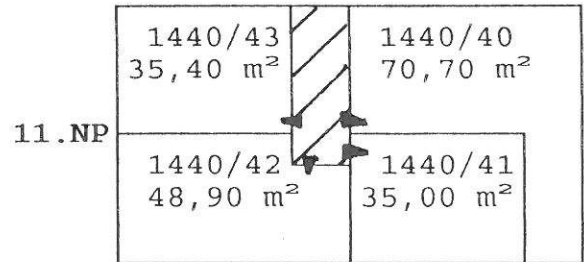

KLEGOVA 21/1440

□ bytové jednotky  
(bez skl.prostoru)

▨ spol.části domu

02-Závětrí 6,40 m<sup>2</sup> 13.NP  
03-Anténní zesilovač 1,00 m<sup>2</sup>

Klegova 21/1440

Chodba se schodištěm 19,20 m<sup>2</sup>

Prostor pod schodištěm 11,60 m<sup>2</sup>

Kočárkárna 12,80 m<sup>2</sup>

- sklepy
- společně části domu