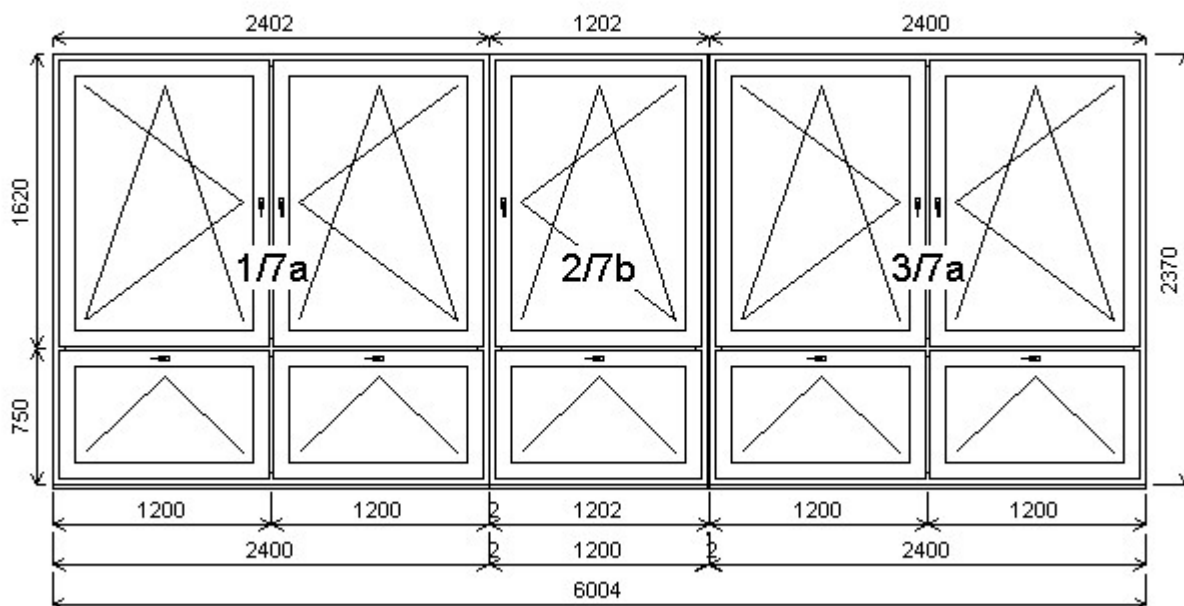

Pozice: 7a 2400,0x2370,0 mm 2 ks
Čtyřdílné okno s poutcem a
sloupkem
Barva (ext/int): 601 Bílá / bílá

Rám: 71/76 6komor, 3-těsnění
Sloupek: 95, středové těsnění
Křídlo: 84/76 ROVNÉ 6-komor
Podklad. profil: 30mm std
Klika: okenní standardní
Doplňky: Pozink. překrytka 30x30-k
vnějšímu parapetu surová, d=podle
okna, hl=30, 1ks
Vnitřní PVC parapet RS vč.b
očnic Alfa fólie renolit
d=podle okna, hl=200, 1ks
Výška kliky: (FFG) A:1/2 , B:1/2

Sklo: F4-16T-PXN4 Ug=1.1 30dB
Rám: 71/76 6komor, 3-těsnění
Sloupek: 95, středové těsnění
Křídlo: 84/76 ROVNÉ 6-komor
Podklad. profil: 30mm std
Klika: okenní standardní
Doplňky: Pozink. překrytka 30x30-k
vnějšímu parapetu surová, d=podle
okna, hl=30, 1ks
Vnitřní PVC parapet RS vč.b
očnic Alfa fólie renolit Zlatý dub
R01, d=podle okna, hl=200, 1ks
Výška kliky: (FFG) A:1/2 , B:1/2 , C:1/2 ,
D:1/2

Popis:
CHODBY

Pozice: 7b 1200,0x2370,0 mm 1 ks
Dvojdílné okno s poutcem
Barva (ext/int): 601 Bílá / bílá

Sklo: F4-16T-PXN4 Ug=1.1 30dB

Množství: 2

Cena za ks: 31 251,00 Kč

Celkem: 62 502,00 Kč