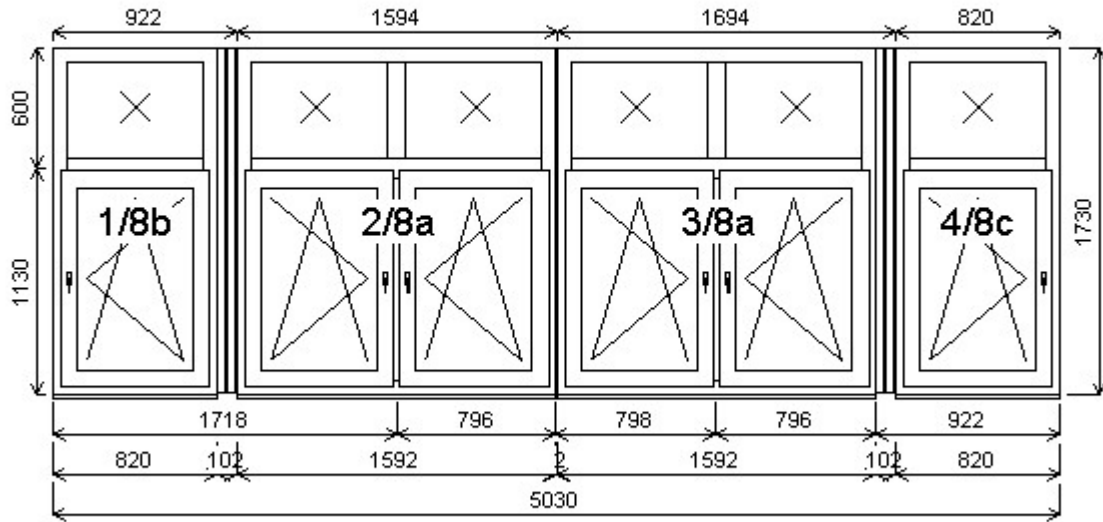

Popis:
CHODBY

Pozice: 7b 1200,0x2370,0 mm 1 ks
Dvojdílné okno s poutcem
Barva (ext/int): 601 Bílá / bílá

Sklo: F4-16T-PXN4 Ug=1.1 30dB

Množství: 2

Cena za ks: 31 251,00 Kč

Celkem: 62 502,00 Kč

Pozice: 8a 1592,0x1730,0 mm 2 ks
Čtyřdílné okno s poutcem a
sloupkem
Barva (ext/int): 601 Bílá / bílá