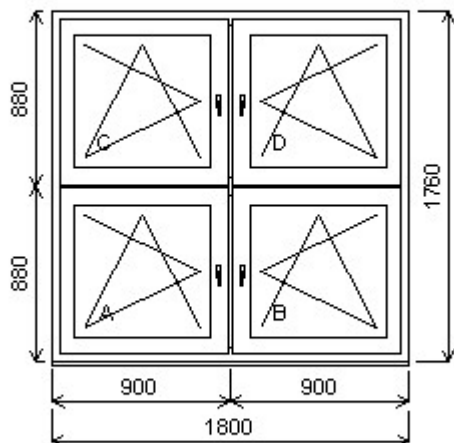

Množství: 3

Cena za ks: 11 967,00 Kč

Celkem: 35 901,00 Kč

Pozice: 4/: Čtyřdílné okno s poutcem a sloupkem + příslušenství

Rozměry rámu: 1800,0 x 1760,0 mm

Čtyřdílné okno s poutcem a sloupkem

Barva (ext/int): 601 Bílá / bílá

Množství: 4

Cena za ks: 9 124,00 Kč

Celkem: 36 496,00 Kč

Pozice: 5/: Dvojdílné okno s poutcem + příslušenství

Rozměry rámu: 1160,0 x 2340,0 mm

Dvojdílné okno s poutcem

Barva (ext/int): 601 Bílá / bílá

Sklo: F4-16T-PXN4 Ug=1.1 30dB
Rám: 71/76 6komor, 3-těsnění
Sloupek: 95, středové těsnění
Křídlo: 84/76 ROVNÉ 6-komor
Podklad. profil: 30mm std
Klika: okenní standardní
Doplňky: Pozink. překrytka30x30-k
vnějšímu parapetu surová, d=podle okna, hl=30, 1ks
Vnitřní PVC parapet RS vč.bočni c Alfa fólie renolit d=podle okna, hl=200, 1ks
Výška kliky: (FFG) A:1/2 , B:1/2