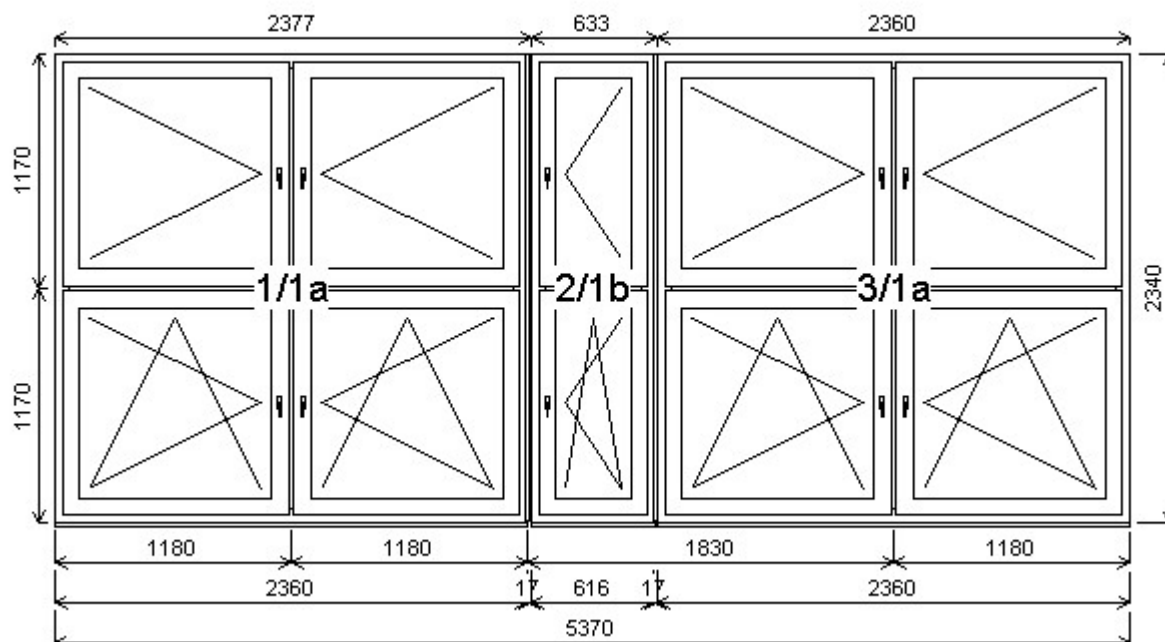

Pozice: 1a 2360,0x2340,0 mm 2 ks
Čtyřdílné okno s poutcem a sloupkem

Barva (ext/int): 601 Bílá / bílá

Sklo: F4-16T-PXN4 Ug=1.1 30dB
Rám: 71/76 6komor, 3-těsnění
Sloupek: 95, středové těsnění
Křídlo: 84/76 ROVNÉ 6-komor
Podklad. profil: 30mm std
Klika: okenní standardní
Kování: O 1-kř. sníž.klika 400mm okenní klika
O 1-kř. sníž.klika 400mm okenní klika