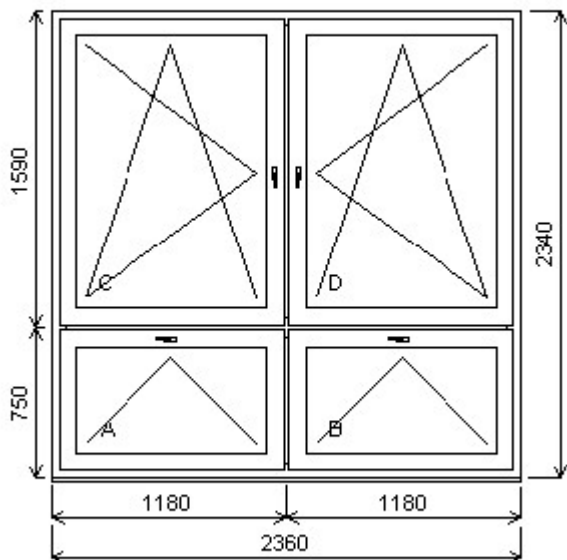

Množství: 12

Cena za ks: 11 595,00 Kč

Celkem: 139 140,00 Kč

Pozice: 3/: Čtyřdílné okno s poutcem a sloupkem + příslušenství

Rozměry rámu: 2360,0 x 2340,0 mm

Čtyřdílné okno s poutcem a sloupkem

Barva (ext/int): 601 Bílá / bílá