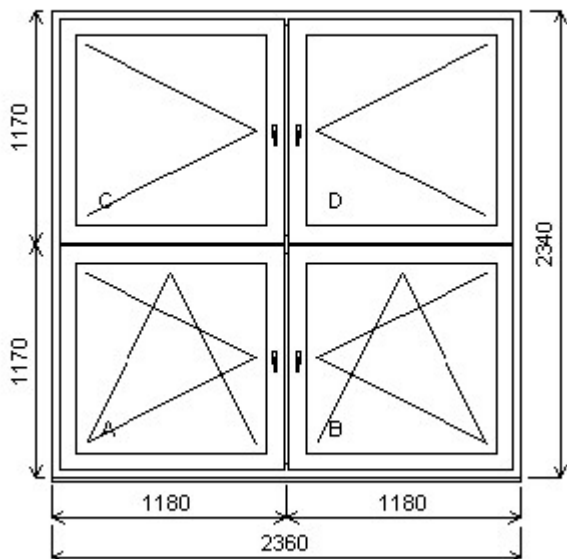

Množství: 6

Cena za ks: 26 926,00 Kč

Celkem: 161 556,00 Kč

Pozice: 2/: Čtyřdílné okno s poutcem a sloupkem + příslušenství

Rozměry rámu: 2360,0 x 2340,0 mm

Čtyřdílné okno s poutcem a sloupkem

Barva (ext/int): 601 Bílá / bílá