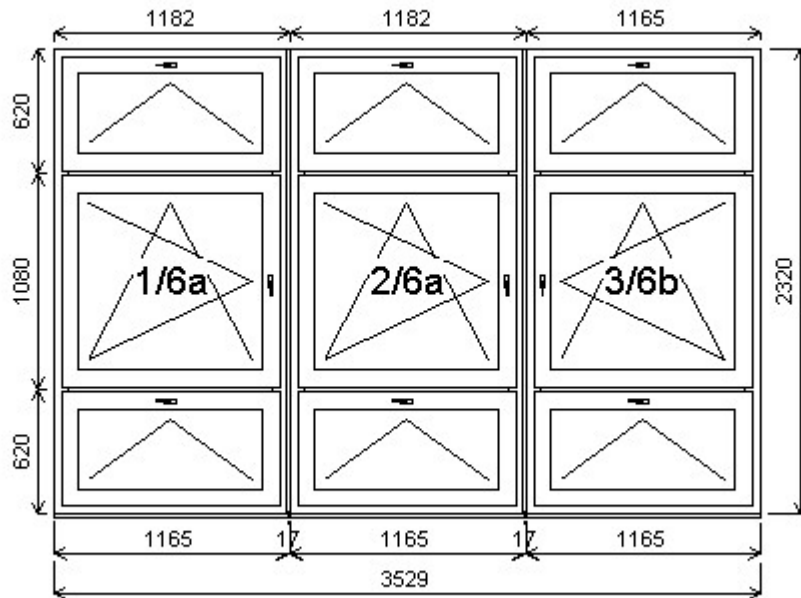

Pozice: 6a 1165,0x2320,0 mm 2 ks
Trojdílné okno se 2-ma
poutci
Barva (ext/int): 601 Bílá / bílá

Rám: 71/76 6komor, 3-těsnění
Sloupek: 95, středové těsnění
Křídlo: 84/76 ROVNÉ 6-komor
Podklad. profil: 30mm std
Klika: okenní standardní
Doplňky: Pozink. překrytka30x30-k
vnějšímu parapetu surová, d=podle
okna, hl=30, 1ks

Sklo: F4-16T-PXN4 Ug=1.1 30dB
Rám: 71/76 6komor, 3-těsnění
Sloupek: 95, středové těsnění
Křídlo: 84/76 ROVNÉ 6-komor
Podklad. profil: 30mm std
Klika: okenní standardní
Doplňky: Pozink. překrytka30x30-k
vnějšímu parapetu surová, d=podle
okna, hl=30, 1ks

Vnitřní PVC parapet RS vč.b
očnic Alfa fólie bílá Bílá A01,
d=podle okna, hl=200, 1ks
Síť okenní BÍLÁ RAL 9003 s
kartáčkem háček 15mm pole A
Síť okenní BÍLÁ RAL 9003 s
kartáčkem háček 15mm pole B
Výška kliky: (FFG) A:1/2 , B:1/2 , C:1/2

Výška kliky: (FFG) A:1/2 , B:1/2 , C:1/2
Popis: KUCHYŇ

Popis: KUCHYŇ

Spoje: celkem
ZM14565 profil kuplung 17mm
ZM14565 profil kuplung 17mm

Pozice: 6b 1165,0x2320,0 mm 1 ks
Trojdílné okno se 2-ma
poutci
Barva (ext/int): 601 Bílá / bílá

Sklo: F4-16T-PXN4 Ug=1.1 30dB

Množství: 1

Cena za ks: 22 922,00 Kč

Celkem: 22 922,00 Kč