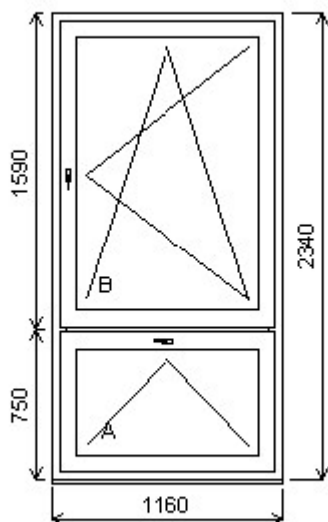

Množství: 4

Cena za ks: 9 124,00 Kč

Celkem: 36 496,00 Kč

Pozice: 5/: Dvojdílné okno s poutcem + příslušenství

Rozměry rámu: 1160,0 x 2340,0 mm

Dvojdílné okno s poutcem

Barva (ext/int): 601 Bílá / bílá

Sklo: F4-16T-PXN4 Ug=1.1 30dB
Rám: 71/76 6komor, 3-těsnění
Sloupek: 95, středové těsnění
Křídlo: 84/76 ROVNÉ 6-komor
Podklad. profil: 30mm std
Klika: okenní standardní
Doplňky: Pozink. překrytka30x30-k
vnějšímu parapetu surová, d=podle okna, hl=30, 1ks
Vnitřní PVC parapet RS vč.bočni c Alfa fólie renolit d=podle okna, hl=200, 1ks
Výška kliky: (FFG) A:1/2 , B:1/2