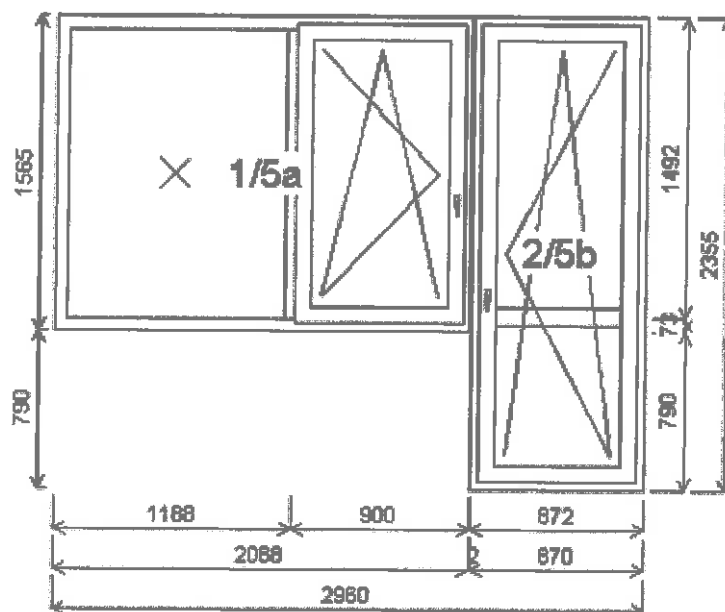

CLASSIC Line

Pozice: 5a 2088,0x1565,0 mm 1 ks
Základní cena: Dvojdílné okno se sloupkem 3 721,00 Kč
Barva (ext/int): Bílá
Sklo: F4-16TGI-T4 U=1.1 30dB standard
Rám: Rám 64 mm s těs.
Sloupek: Poutec 86mm
Křídlo: Pevné zasklení
Křídlo Z60 Classic Line s těs.
Podklad. profil: Podkladní lišta 30/5K bílá
Barva těsnění: Standard
Klika: Okenní klika BÍLÁ EKO
Výška kliky: (FFG) B:600

Pozice: 5b 870,0x2355,0 mm 1 ks
Základní cena: Jednodílné balkonové dveře 3 303,00 Kč
Barva (ext/int): Bílá
Sklo: F4-16TGI-T4 U=1.1 30dB standard
Rám: Rám 64 mm s těs.
Křídlo: Křídlo Z60 Classic Line s těs.
Podklad. profil: Podkladní lišta 30/5K bílá
Barva těsnění: Standard
Pevné příčky: Poutec 86mm
Klika: Okenní klika BÍLÁ EKO
Výška kliky: (FFG) A:980

Spoje: celkem 176,00 Kč
ZMSP2V X-S-002 spoj H 2mm + 1xFe
Popis: pokoj č.22

Množství: 1

Cena za ks: 7 200,00 Kč

Celkem:

7 200,00 Kč