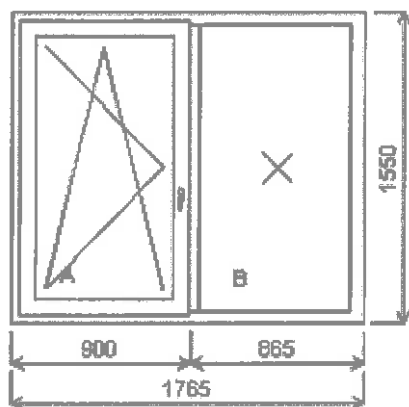

Pozice: 8/21: Dvojdílné okno se sloupkem + příslušenství

Rozměry rámu: 1765,0 x 1550,0 mm

CLASSIC Line

Základní cena: Dvojdílné okno se sloupkem 3 421,00 Kč
Barva (ext/int): Bílá
Sklo: F4-16TGI-T4 U=1.1 30dB standard
Rám: Rám 64 mm s těs.
Sloupek: Poutec 86mm
Křídlo: Křídlo Z60 Classic Line s těs.
Pevné zasklení
Podklad. profil: Podkladní lišta 30/5K bílá
Barva těsnění: Standard
Kliky: Okenní klika BÍLÁ EKO

Výška kliky: (FFG) A:600

Popis: pokoj č.21

Množství: 1

Cena za ks: 3 421,00 Kč

Celkem:

3 421,00 Kč

Pozice: 9/: příslušenství

Rozměry rámu: 1100,0 x 1350,0 mm

OST

Základní cena:
Doplnky: illmod Eco 4x15 šedá (bal.8m) 78,00 Kč
1ks

Množství: 2

Cena za ks: 78,00 Kč

Celkem:

156,00 Kč