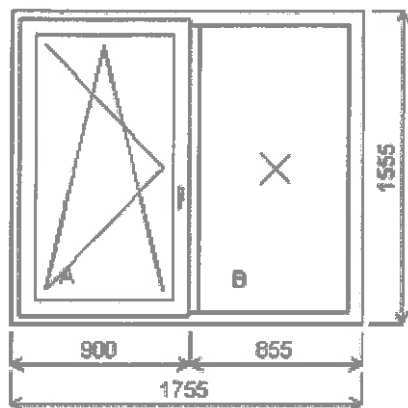

Pozice: 6/22: Dvojdílné okno se sloupkem + příslušenství

Rozměry rámu: 1755,0 x 1555,0 mm

CLASSIC Line

Základní cena: Dvojdílné okno se sloupkem 3 417,00 Kč
Barva (ext/int): Bílá
Sklo: F4-16TGI-T4 U=1.1 30dB standard
Rám: Rám 64 mm s těs.
Sloupek: Poutec 86mm
Křídlo: Křídlo Z60 Classic Line s těs.
Pevné zasklení
Podklad. profil: Podkladní lišta 30/5K bílá
Barva těsnění: Standard
Klika: Okenní klika BÍLÁ EKO

Výška kliky: (FFG) A:600

Popis: pokoj č.22

Množství: 1

Cena za ks: 3 417,00 Kč

Celkem:

3 417,00 Kč