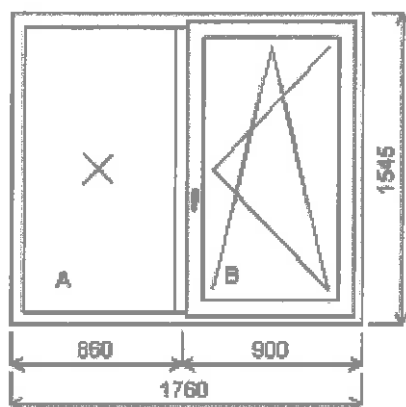

Pozice: 4/25: Dvojdílné okno se sloupkem + příslušenství

Rozměry rámu: 1760,0 x 1545,0 mm

CLASSIC Line

Základní cena: Dvojdílné okno se sloupkem 3 408,00 Kč
Barva (ext/int): Bílá
Sklo: F4-16TGI-T4 U=1.1 30dB standard
Rám: Rám 64 mm s těs.
Sloupek: Poutec 86mm
Křídlo: Pevné zasklení
Křídlo Z60 Classic Line s těs.
Podklad. profil: Podkladní lišta 30/5K bílá
Barva těsnění: Standard
Kliky: Okenní klika BÍLÁ EKO
Výška kliky: (FFG) B:600
Popis: pokoj č.25

Množství: 1

Cena za ks: 3 408,00 Kč

Celkem:

3 408,00 Kč