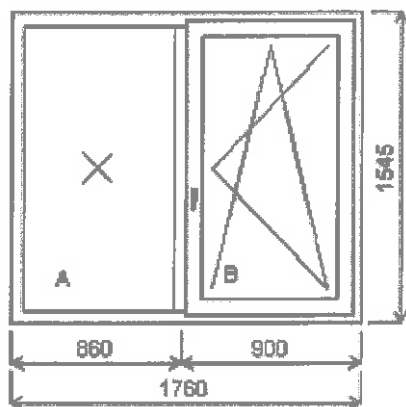

Pozice: 2/26: Dvojdílné okno se sloupkem + příslušenství

Rozměry rámu: 1760,0 x 1545,0 mm

CLASSIC Line

Základní cena: Dvojdílné okno se sloupkem 3 408,00 Kč
Barva (ext/int): Bílá
Sklo: F4-16TGI-T4 U=1.1 30dB standard
Rám: Rám 64 mm s těs.
Sloupek: Poutec 86mm
Křídlo: Pevné zasklení
Křídlo Z60 Classic Line s těs.
Podklad. profil: Podkladní lišta 30/5K bílá
Barva těsnění: Standard
Klika: Okenní klika BÍLÁ EKO
Výška kliky: (FFG) B:600
Popis: pokoj č.26

Množství: 1

Cena za ks: 3 408,00 Kč

Celkem:

3 408,00 Kč