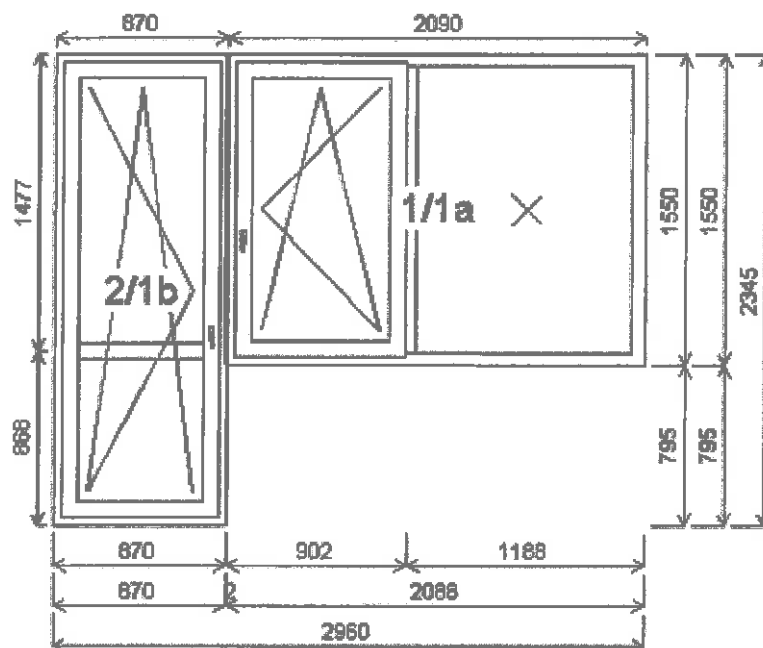

Obrázek je pouze ilustrativní.

CLASSIC Line

Pozice: 1a 2088,0x1550,0 mm 1 ks
Základní cena: Dvojdílné okno se sloupkem 3 699,00 Kč
Barva (ext/int): Bílá
Sklo: F4-16TGI-T4 U=1.1 30dB standard
Rám: Rám 64 mm s těs.
Sloupek: Poutec 86mm
Křídlo: Křídlo Z60 Classic Line s těs.
Pevné zasklení
Podklad. profil: Podkladní lišta 30/5K bílá
Barva těsnění: Standard
Klíka: Okenní klíka BÍLÁ EKO

Výška klíky: (FFG) A:600

Pozice: 1b 870,0x2345,0 mm 1 ks
Základní cena: Jednodílné balkonové dveře 3 295,00 Kč
Barva (ext/int): Bílá
Sklo: F4-16TGI-T4 U=1.1 30dB standard
Rám: Rám 64 mm s těs.
Křídlo: Křídlo Z60 Classic Line s těs.
Podklad. profil: Podkladní lišta 30/5K bílá
Barva těsnění: Standard
Pevné příčky: Poutec 86mm
Klíka: Okenní klíka BÍLÁ EKO
Výška klíky: (FFG) A:980

Spoje: celkem 175,00 Kč
ZMSP2V X-S-002 spoj H 2mm + 1xFe
Popis: pokoj č.26

Množství: 1

Cena za ks: 7 169,00 Kč

Celkem:

7 169,00 Kč