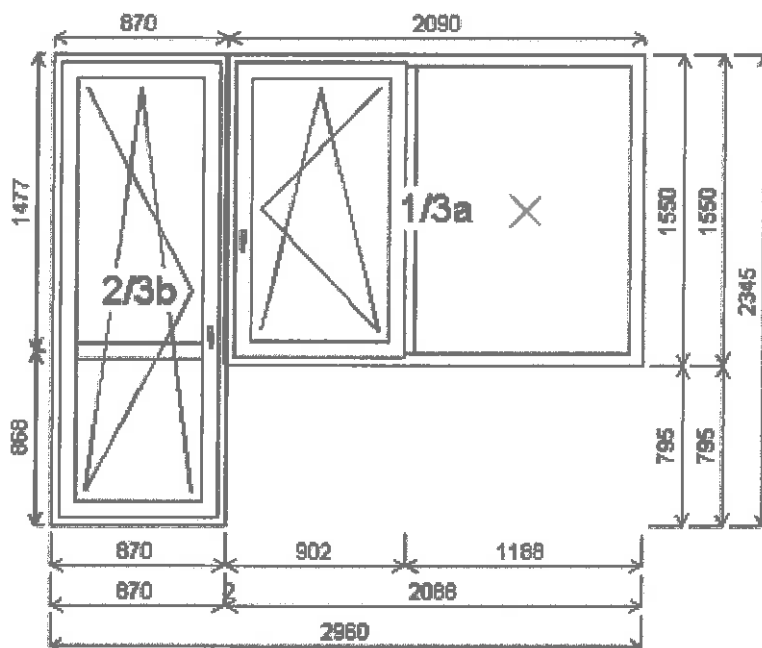

CLASSIC Line

Pozice: 3a 2088,0x1550,0 mm 1 ks
Základní cena: Dvojdílné okno se sloupkem 3 699,00 Kč
Barva (ext/int): Bílá
Sklo: F4-16TGI-T4 U=1.1 30dB standard
Rám: Rám 64 mm s těs.
Sloupek: Poutec 86mm
Křídlo: Křídlo Z60 Classic Line s těs.
Pevné zasklení
Podklad. profil: Podkladní lišta 30/5K bílá
Barva těsnění: Standard
Klika: Okenní klika BÍLÁ EKO

Výška kliky: (FFG) A:600

Pozice: 3b 870,0x2345,0 mm 1 ks
Základní cena: Jednodílné balkonové dveře 3 295,00 Kč
Barva (ext/int): Bílá
Sklo: F4-16TGI-T4 U=1.1 30dB standard
Rám: Rám 64 mm s těs.
Křídlo: Křídlo Z60 Classic Line s těs.
Podklad. profil: Podkladní lišta 30/5K bílá
Barva těsnění: Standard
Pevné příčky: Poutec 86mm
Klika: Okenní klika BÍLÁ EKO
Výška kliky: (FFG) A:980

Spoje: celkem 175,00 Kč
ZMSP2V X-S-002 spoj H 2mm + 1xFe
Popis: pokoj č.25

Množství: 1

Cena za ks: 7 169,00 Kč

Celkem:

7 169,00 Kč