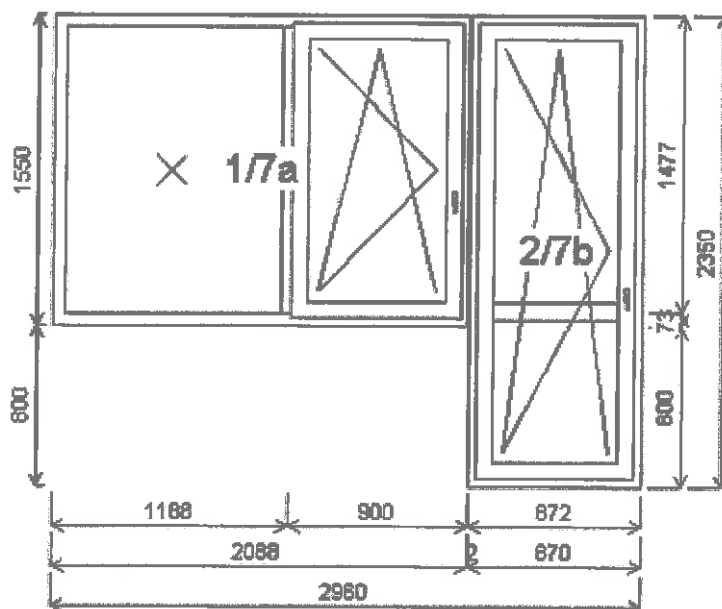

Výška kliky: (FFG) A:600

Popis: pokoj č.22

Množství: 1

Cena za ks: 3 417,00 Kč

Celkem:**3 417,00 Kč**

CLASSIC Line

Pozice: 7a 2088,0x1550,0 mm 1 ks
 Základní cena: Dvojdílné okno se sloupkem 3 699,00 Kč
 Barva (ext/int): Bílá
 Sklo: F4-16TGI-T4 U=1.1 30dB standard
 Rám: Rám 64 mm s těs.
 Sloupek: Poutec 86mm
 Křídlo: Pevné zasklení
 Křídlo Z60 Classic Line s těs.
 Podklad. profil: Podkladní lišta 30/5K bílá
 Barva těsnění: Standard
 Klika: Okenní klika BÍLÁ EKO
 Výška kliky: (FFG) B:600