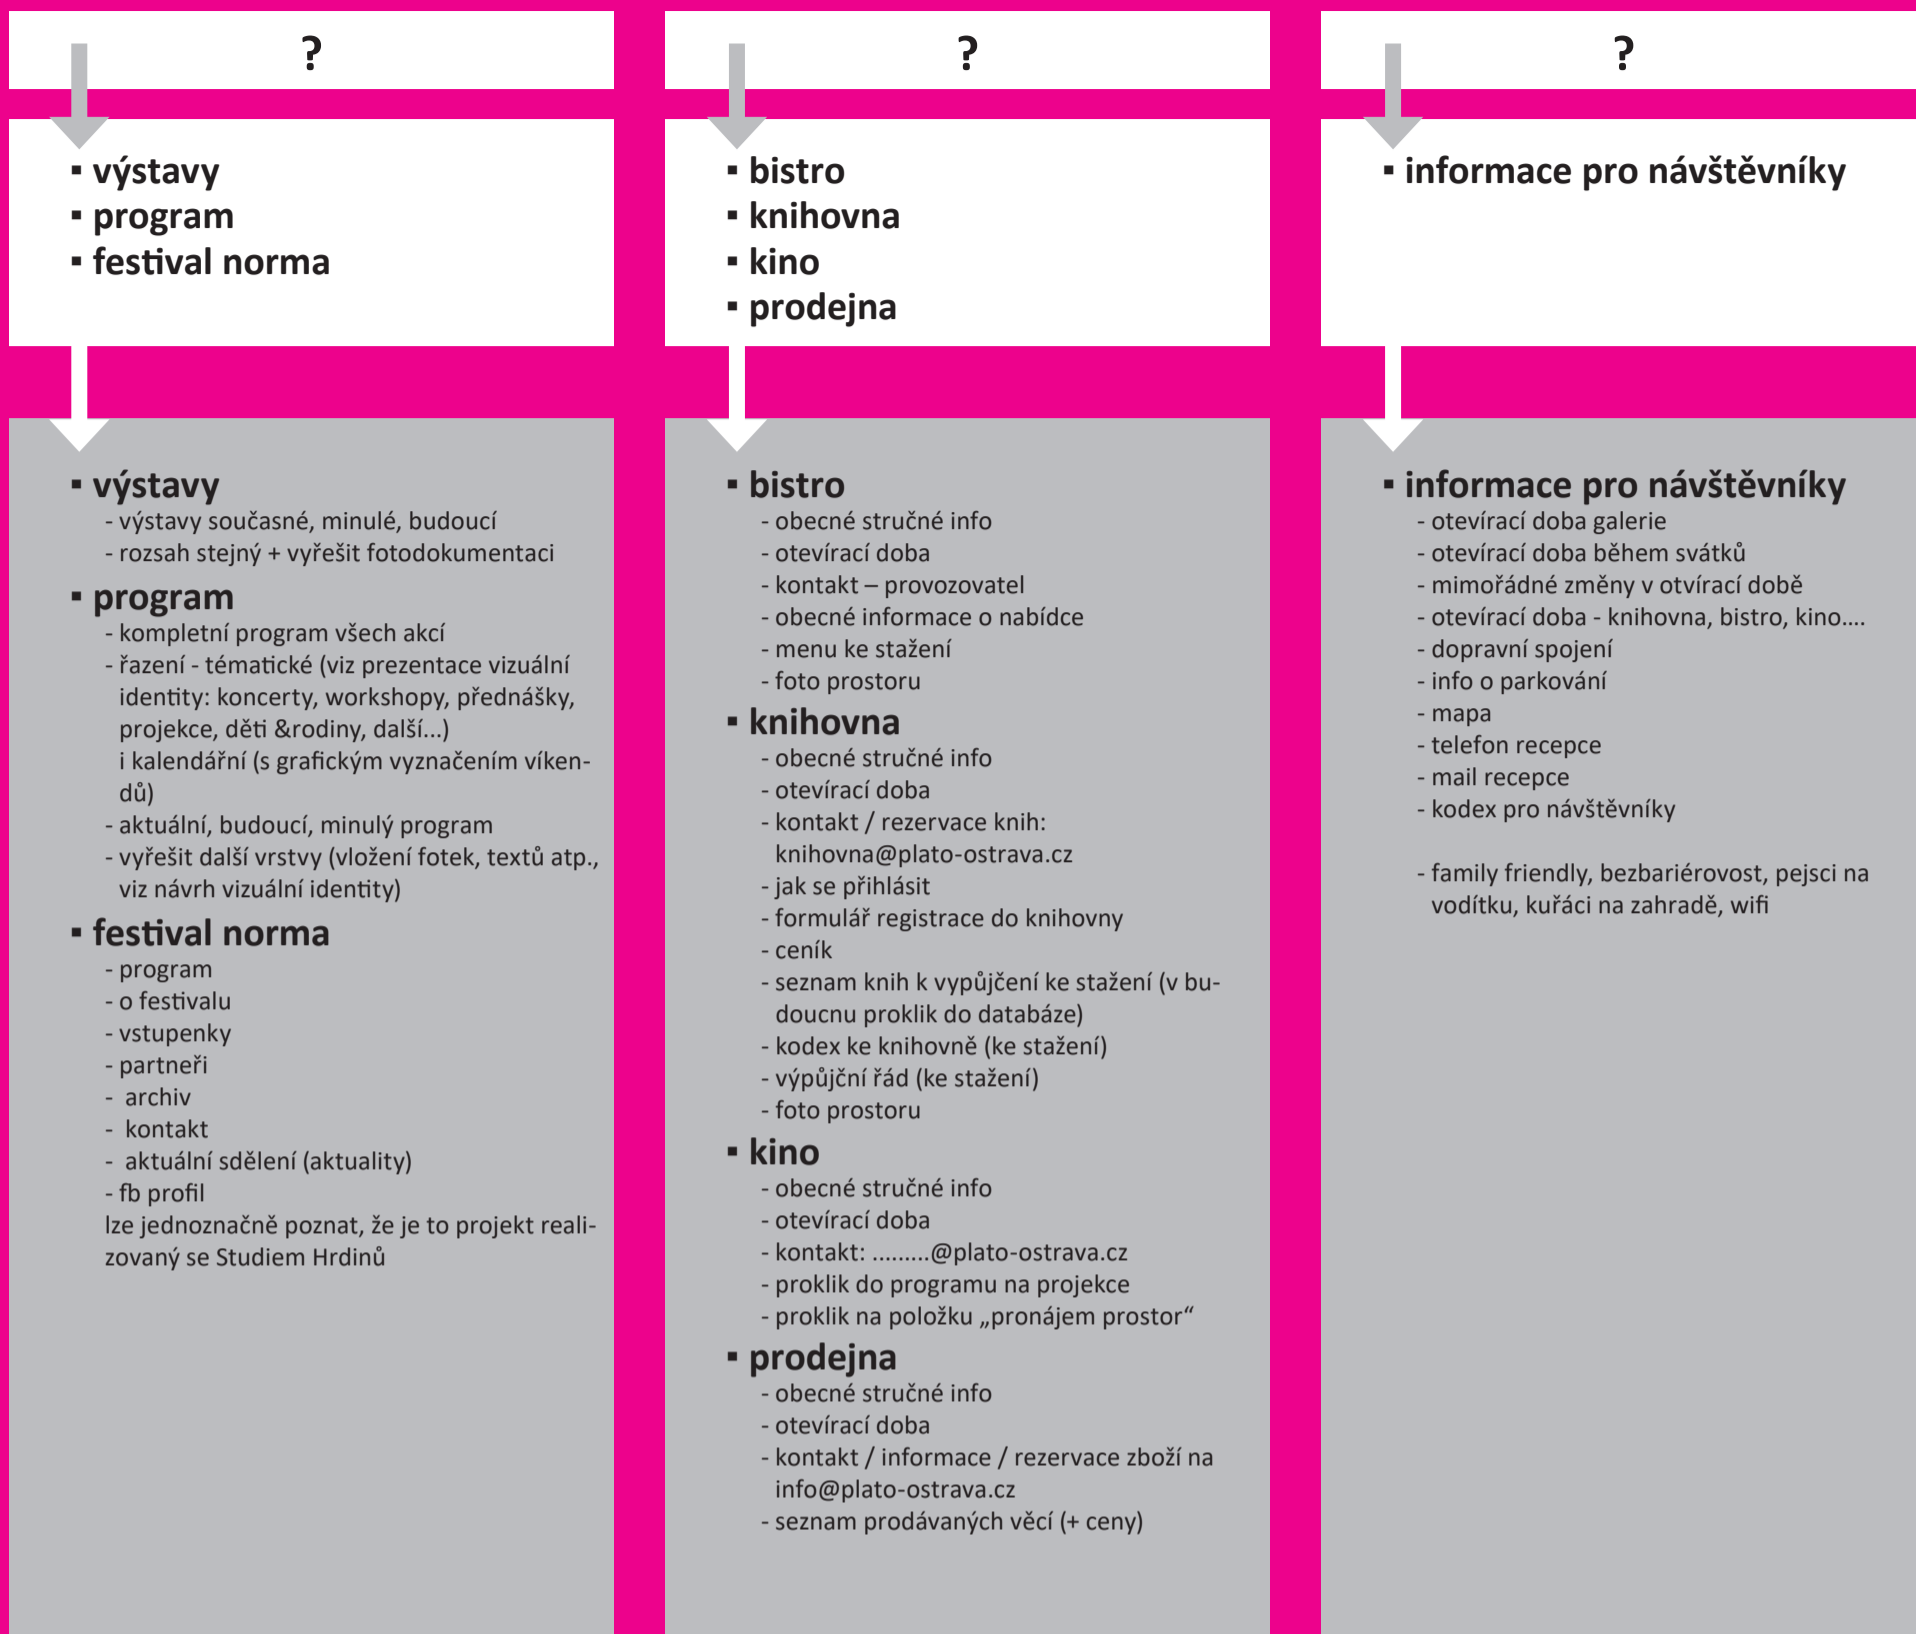

- **adresa**
- **kontaktujte nás**
- **dnešní otevírací doba**
- **sociální sítě**
- **newsletter**
- **logo Ostrava + povinná věta**