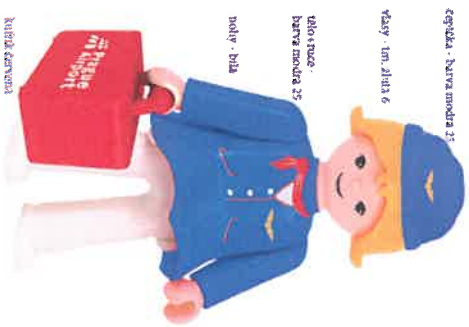

černobílá - červená nebo bílá

černobílá - bílá + modrá 25
vlasy - tm. žlutá 6
vlasy - bílá
kufřík - červená