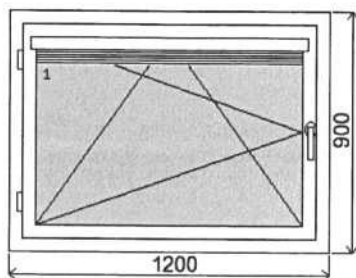

vnitřní pohled (interiér)

System:	Veka Softline 82
Barva výrobku:	Bílá dovnitř/RAL 5001 ven
Typ zasklení:	4L/16A/4L Ug=1.0 TGI (Uw=1,1)
Kování:	Roto NX Advance (Maco Multimatic)

Rozměry: **š. 1200 / v. 900**

Cena výrobku: 3 752 CZK

Cena za počet: 7 504 CZK

Parapet hliníkový ohýbaný: Vyložení 165 mm délka:1200 mm

2 ks 576 CZK

Žaluzie EURO Style Opal: barva:1

2 ks 605 CZK

Montáž plastových oken a dveří: Montáž NA obvod:4.2

2 ks 1 176 CZK

Demontáž dřevěných prvků: Demontáž dřevěných prvků

2 ks 672 CZK

Ekologická likvidace jednoduchých oken :

2 ks 420 CZK

Vnitřní zednické práce obyčejné: Zednické práce

2 ks 1 512 CZK

Montáž SWS systému parozábran (Int. + Ext.):

2 ks 840 CZK

Klika: Hoppe Atlanta bílá

2 ks 202 CZK* započteno do ceny výrobku

Teplý PP:

2 ks 35 CZK* započteno do ceny výrobku

Výztuha rámu 2 mm:

2 ks 279 CZK* započteno do ceny výrobku

Výztuha křídla výška 2 mm:

2 ks 118 CZK* započteno do ceny výrobku

Výztuha křídla šířka 2 mm:

2 ks 161 CZK* započteno do ceny výrobku