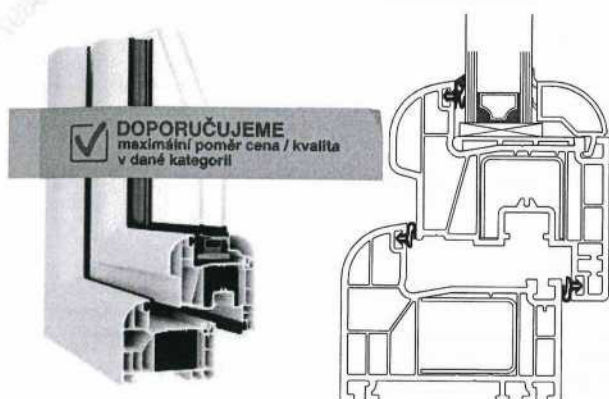

Plastová okna

20 LET ZKUŠENOSTÍ
44 000 PRODMANÝCH OKEN A DVEŘÍ
180 000 OBSLOUŽENÝCH ZÁKAZNÍKŮ

Oknostyl PREMIUM round line a klasik

- vysoký poměr ceny a kvality (nízké pořizovací náklady, vysoká užitná hodnota)
- okna vhodná pro rekonstrukce i novostavby
- šestikomorová okna z čistého prvoplastu
- stavební hl. 80mm, U_f rámu s výztuhou = 1,1 W/m²K
- elegantní, moderní, zaoblený design s předsazeným křídlem – okapnicí (u provedení round line), rovné křídlo u varianty „klasik“
- 2 vkládaná vyměnitelná dorazová těsnění EPDM
- zasklení izolačním dvojsklem $U_g=1.0$ W/m²K (Nerez nebo TGI)
- možnost zasklení trojsklem $U_g=0.7$ W/m²K (Nerez nebo TGI)
- prostup tepla celým oknem $U_w=0.89 - 1.2$ W/m²K (dle použitého skla)
- celoobvodové kování Winkhaus activPilot
- pozinkovaná výztuha 1.25 – 2 mm (ve všech částech rámu i křídla)
- 22 barevných odstínů a imitací dřeva

Rehau Synego

- okna a dveře s výbornými izolačními parametry
- jedna z nejmodernějších konstrukcí profilu na trhu
- ideální pro novostavby, rekonstrukce i nízkooenergetické budovy
- 7mi komorový rámový profil
- Prémiové kování Winkhaus activPilot
- stavební hloubka 80 mm
- 2 dorazová a 1 středové těsnění z EPDM
- celkové U_w až 0,72 W / m²K
- standardní zasklení trojsklem U_g 0,5 W / m²K
- výběr z 24 barevných dekorů
- 2 varianty okenního křídla, varianta Elegance s předsazeným křídlem

Oknostyl Veka PERFECTLINE

- moderní okna vhodná pro novostavby i rekonstrukce
- 5 komorová konstrukce rámu i křídla
- stavební hloubka 70 mm
- U_w 1.1 s dvojsklem U_g 1,0, U_w 0,93 s trojsklem U_g 0,7
- profilová třída „A“ s tloušťkou stěn min 3 mm
- moderní funkcionalistický design
- 2 dorazová těsnění z EPDM
- standardní zasklení izolačním dvojsklem 4/16/4,
- možnost osazení trojsklem 4/12/4/12/4, $U_g=0,7$
- celoobvodové kování Maco MultiMatic
- výběr z 55 barevných dekorů Veka

Veka Softline 82

- špičková okna pro moderní novostavby a náročné rekonstrukce
- 7 mi komorová konstrukce rámu
- stavební hloubka 82 mm
- profil třídy „A“
- celkové U_w 0,74 s trojsklem U_g 0,5 W/m²K
- dvě dorazová a jedno středové těsnění ve třech možných barvách
- celoobvodové kování Maco MultiMatic
- výběr z 55 barevných dekorů Veka
- standardní zasklení izolačním trojsklem
- pozinkovaná výztuha s tloušťkou až 3 mm
- komplexní profilový systém pro okna, dveře a portály

Okna jsou vyráběna na moderních automatizovaných linkách německé společnosti Urban GmbH & Co. Maschinenbau KG a Weinig Unicontrol.