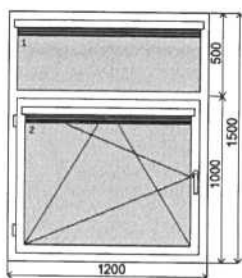

Položka č. 7

2 ks

vnitřní pohled (interiér)

Systém:	Veka Softline 82
Barva výrobku:	Bílá dovnitř/RAL 5001 ven
Typ zasklení:	4L/16A/4L Ug=1.0 TGI (Uw=1,1)
Kování:	Roto NX Advance (Maco Multimatic)

Rozměry: š. 1200 / v. 1500

Cena výrobku: 5 278 CZK

Cena za počet: 10 556 CZK

Parapet hliníkový ohýbaný: Vyložení 165 mm délka:1200 mm

2 ks 576 CZK

Žaluzie EURO Style Opal: barva:1

4 ks 1 008 CZK

Montáž plastových oken a dveří: Montáž NA obvod:5.4

2 ks 1 512 CZK

Demontáž dřevěných prvků: Demontáž dřevěných prvků

2 ks 864 CZK

Ekologická likvidace jednoduchých oken :

2 ks 540 CZK

Vnitřní zednické práce obyčejné: Zednické práce

2 ks 1 944 CZK

Montáž SWS systému parozábran (Int. + Ext.):

2 ks 1 080 CZK

Klika: Hoppe Atlanta bílá

2 ks 202 CZK* započteno do ceny výrobku

Teplý PP:

2 ks 35 CZK* započteno do ceny výrobku

Výztuha rámu 2 mm:

2 ks 523 CZK* započteno do ceny výrobku

Výztuha křídla výška 2 mm:

2 ks 136 CZK* započteno do ceny výrobku

Výztuha křídla šířka 2 mm:

2 ks 161 CZK* započteno do ceny výrobku