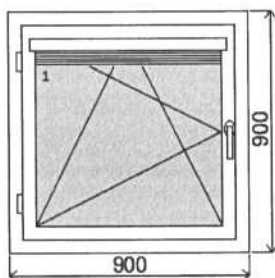

Položka č. 5

1 ks

vnitřní pohled (interiér)

Systém:	Veka Softline 82
Barva výrobku:	Bílá dovnitř/RAL 5001 ven
Typ zasklení:	4L/16A/4L Ug=1.0 TGI (Uw=1,1)
Kování:	Roto NX Advance (Maco Multimatic)

Rozměry: š. 900 / v. 900

Cena výrobku: 3 192 CZK

Cena za počet: 3 192 CZK

Parapet hliníkový ohýbaný: Vyložení 165 mm délka:900 mm	1 ks	216 CZK
Žaluzie EURO Style Opal: barva:1	1 ks	227 CZK
Montáž plastových oken a dveří: Montáž NA obvod:3.6	1 ks	504 CZK
Demontáž dřevěných prvků: Demontáž dřevěných prvků	1 ks	288 CZK
Ekologická likvidace jednoduchých oken :	1 ks	180 CZK
Vnitřní zednické práce obyčejné: Zednické práce	1 ks	648 CZK
Montáž SWS systému parozábran (Int. + Ext.):	1 ks	360 CZK

Klika: Hoppe Atlanta bílá	1 ks	101 CZK* započteno do ceny výrobku
Teplý PP:	1 ks	13 CZK* započteno do ceny výrobku
Výztuha rámu 2 mm:	1 ks	118 CZK* započteno do ceny výrobku
Výztuha křídla výška 2 mm:	1 ks	59 CZK* započteno do ceny výrobku
Výztuha křídla šířka 2 mm:	1 ks	59 CZK* započteno do ceny výrobku