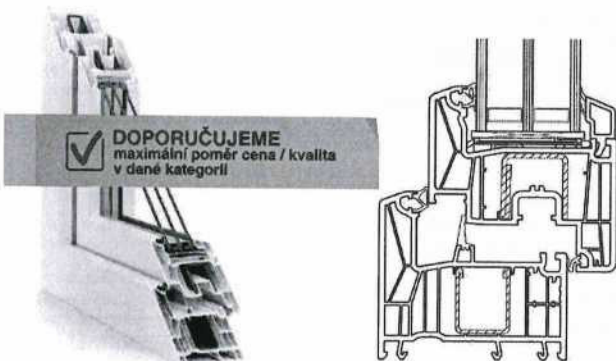

Plastová okna

20 LET ZKUŠENOSTÍ
44 000 PRODMANÝCH OKEN A DVEŘÍ
180 000 OBSLOUŽENÝCH ZÁKAZNÍKŮ

Oknostyl PREMIUM round line a klasik

- vysoký poměr ceny a kvality (nízké pořizovací náklady, vysoká užitná hodnota)
- okna vhodná pro rekonstrukce i novostavby
- šestikomorová okna z čistého prvoplastu
- stavební hl. 80mm, U_f rámu s výztuhou = 1,1 W/m²K
- elegantní, moderní, zaoblený design s předsazeným křídlem – okapnicí (u provedení round line), rovné křídlo u varianty „klasik“
- 2 vkládaná vyměnitelná dorazová těsnění EPDM
- zasklení izolačním dvojsklem $U_g=1.0$ W/m²K (Nerez nebo TGI)
- možnost zasklení trojsklem $U_g=0.7$ W/m²K (Nerez nebo TGI)
- prostup tepla celým oknem $U_w=0.89 - 1.2$ W/m²K (dle použitého skla)
- celoobvodové kování Winkhaus activPilot
- pozinkovaná výztuha 1.25 – 2 mm (ve všech částech rámu i křídla)
- 22 barevných odstínů a imitací dřeva

Rehau Synego

- okna a dveře s výbornými izolačními parametry
- jedna z nejmodernějších konstrukcí profilu na trhu
- ideální pro novostavby, rekonstrukce i nízkooenergetické budovy
- 7mi komorový rámový profil
- Prémiové kování Winkhaus activPilot
- stavební hloubka 80 mm
- 2 dorazová a 1 středové těsnění z EPDM
- celkové U_w až 0,72 W / m²K
- standardní zasklení trojsklem U_g 0,5 W / m²K
- výběr z 24 barevných dekorů
- 2 varianty okenního křídla, varianta Elegance s předsazeným křídlem

Oknostyl Veka PERFECTLINE

- moderní okna vhodná pro novostavby i rekonstrukce
- 5 komorová konstrukce rámu i křídla
- stavební hloubka 70 mm
- U_w 1.1 s dvojsklem U_g 1,0, U_w 0,93 s trojsklem U_g 0,7
- profilová třída „A“ s tloušťkou stěn min 3 mm
- moderní funkcionalistický design
- 2 dorazová těsnění z EPDM
- standardní zasklení izolačním dvojsklem 4/16/4,
- možnost osazení trojsklem 4/12/4/12/4, $U_g=0,7$
- celoobvodové kování Maco MultiMatic
- výběr z 55 barevných dekorů Veka

Veka Softline 82

- špičková okna pro moderní novostavby a náročné rekonstrukce
- 7 mi komorová konstrukce rámu
- stavební hloubka 82 mm
- profil třídy „A“
- celkové U_w 0,74 s trojsklem U_g 0,5 W/m²K
- dvě dorazová a jedno středové těsnění ve třech možných barvách
- celoobvodové kování Maco MultiMatic
- výběr z 55 barevných dekorů Veka
- standardní zasklení izolačním trojsklem
- pozinkovaná výztuha s tloušťkou až 3 mm
- komplexní profilový systém pro okna, dveře a portály

Okna jsou vyráběna na moderních automatizovaných linkách německé společnosti Urban GmbH & Co. Maschinenbau KG a Weinig Unicontrol.