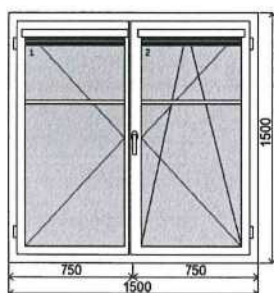

Položka č. 1

25 ks

vnitřní pohled (interiér)

Systém:	Veka Softline 82
Barva výrobku:	Bílá dovnitř/RAL 5001 ven
Typ zasklení:	4L/16A/4L Ug=1.0 TGI (Uw=1,1)
Kování:	Roto NX Advance (Maco Multimatic)

Meziskelní mřížka: 18 mm

Rozměry: š. 1500 / v. 1500

Cena výrobku: 7 502 CZK

Cena za počet: 187 550 CZK

Žaluzie EURO Style Opal: barva:1	50 ks	15 750 CZK
Parapet hliníkový ohýbaný: Vyrožení 165 mm délka:1500 mm	25 ks	9 000 CZK
Montáž plastových oken a dveří: Montáž NA obvod:6	25 ks	21 000 CZK
Demontáž dřevěných prvků: Demontáž dřevěných prvků	25 ks	12 000 CZK
Ekologická likvidace jednoduchých oken :	25 ks	7 500 CZK
Vnitřní zednické práce obyčejné: Zednické práce	25 ks	27 000 CZK
Montáž SWS systému parozábran (Int. + Ext.):	25 ks	15 000 CZK

Klika: Hoppe Atlanta bílá	25 ks	2 520 CZK* započteno do ceny výrobku
Teplý PP:	25 ks	540 CZK* započteno do ceny výrobku
Výztuha rámu 2 mm:	25 ks	7 654 CZK* započteno do ceny výrobku
Výztuha křídla výška 2 mm:	25 ks	5 112 CZK* započteno do ceny výrobku
Výztuha křídla šířka 2 mm:	25 ks	2 542 CZK* započteno do ceny výrobku