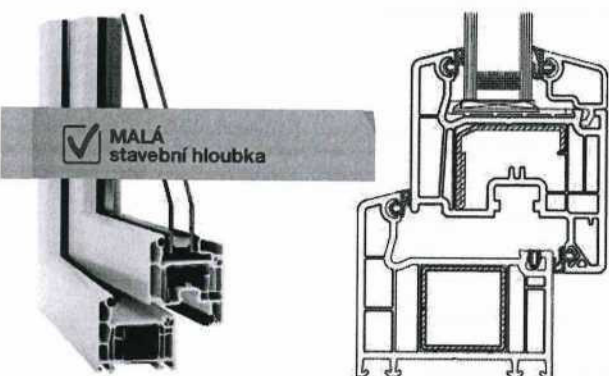

Plastová okna

20 LET ZKUŠENOSTÍ
44 000 PRODMANÝCH OKEN A DVEŘÍ
180 000 OBSLOUŽENÝCH ZÁKAZNÍKŮ

Oknostyl PREMIUM round line a klasik

- vysoký poměr ceny a kvality (nízké pořizovací náklady, vysoká užitná hodnota)
- okna vhodná pro rekonstrukce i novostavby
- šestikomorová okna z čistého prvoplastu
- stavební hl. 80mm, U_f rámu s výztuhou = 1,1 W/m²K
- elegantní, moderní, zaoblený design s předsazeným křídlem – okapnicí (u provedení round line), rovné křídlo u varianty „klasik“
- 2 vkládaná vyměnitelná dorazová těsnění EPDM
- zasklení izolačním dvojsklem $U_g=1.0$ W/m²K (Nerez nebo TGI)
- možnost zasklení trojsklem $U_g=0.7$ W/m²K (Nerez nebo TGI)
- prostup tepla celým oknem $U_w=0.89 - 1.2$ W/m²K (dle použitého skla)
- celoobvodové kování Winkhaus activPilot
- pozinkovaná výztuha 1.25 – 2 mm (ve všech částech rámu i křídla)
- 22 barevných odstínů a imitací dřeva

Rehau Synego

- okna a dveře s výbornými izolačními parametry
- jedna z nejmodernějších konstrukcí profilu na trhu
- ideální pro novostavby, rekonstrukce i nízkooenergetické budovy
- 7mi komorový rámový profil
- Prémiové kování Winkhaus activPilot
- stavební hloubka 80 mm
- 2 dorazová a 1 středové těsnění z EPDM
- celkové U_w až 0,72 W / m²K
- standardní zasklení trojsklem U_g 0,5 W / m²K
- výběr z 24 barevných dekorů
- 2 varianty okenního křídla, varianta Elegance s předsazeným křídlem

Oknostyl Veka PERFECTLINE

- moderní okna vhodná pro novostavby i rekonstrukce
- 5 komorová konstrukce rámu i křídla
- stavební hloubka 70 mm
- U_w 1.1 s dvojsklem U_g 1,0, U_w 0,93 s trojsklem U_g 0,7
- profilová třída „A“ s tloušťkou stěn min 3 mm
- moderní funkcionalistický design
- 2 dorazová těsnění z EPDM
- standardní zasklení izolačním dvojsklem 4/16/4,
- možnost osazení trojsklem 4/12/4/12/4, $U_g=0,7$
- celoobvodové kování Maco MultiMatic
- výběr z 55 barevných dekorů Veka

Veka Softline 82

- špičková okna pro moderní novostavby a náročné rekonstrukce
- 7 mi komorová konstrukce rámu
- stavební hloubka 82 mm
- profil třídy „A“
- celkové U_w 0,74 s trojsklem U_g 0,5 W/m²K
- dvě dorazová a jedno středové těsnění ve třech možných barvách
- celoobvodové kování Maco MultiMatic
- výběr z 55 barevných dekorů Veka
- standardní zasklení izolačním trojsklem
- pozinkovaná výztuha s tloušťkou až 3 mm
- komplexní profilový systém pro okna, dveře a portály

Okna jsou vyráběna na moderních automatizovaných linkách německé společnosti Urban GmbH & Co. Maschinenbau KG a Weinig Unicontrol.