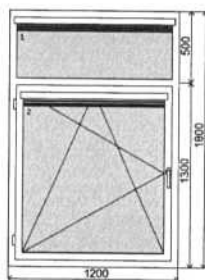

Položka č. 8

4 ks

vnitřní pohled (interiér)

Systém:	Veka Softline 82
Barva výrobku:	Bílá dovnitř/RAL 5001 ven
Typ zasklení:	4L/16A/4L Ug=1.0 TGI (Uw=1,1)
Kování:	Roto NX Advance (Maco Multimatic)

Rozměry: š. 1200 / v. 1800

Cena výrobku: 5 814 CZK

Cena za počet: 23 256 CZK

Parapet hliníkový ohýbaný: Vyložení 165 mm délka:1200 mm

4 ks 1 152 CZK

Žaluzie EURO Style Opal: barva:1

8 ks 2 420 CZK

Montáž plastových oken a dveří: Montáž NA obvod:6

4 ks 3 360 CZK

Demontáž dřevěných prvků: Demontáž dřevěných prvků

4 ks 1 920 CZK

Ekologická likvidace jednoduchých oken :

4 ks 1 200 CZK

Vnitřní zednické práce obyčejné: Zednické práce

4 ks 4 320 CZK

Montáž SWS systému parozábran (Int. + Ext.):

4 ks 2 400 CZK

Klika: Hoppe Atlanta bílá

4 ks 403 CZK* započteno do ceny výrobku

Teplý PP:

4 ks 69 CZK* započteno do ceny výrobku

Výztuha rámu 2 mm:

4 ks 1 132 CZK* započteno do ceny výrobku

Výztuha křídla výška 2 mm:

4 ks 359 CZK* započteno do ceny výrobku

Výztuha křídla šířka 2 mm:

4 ks 323 CZK* započteno do ceny výrobku