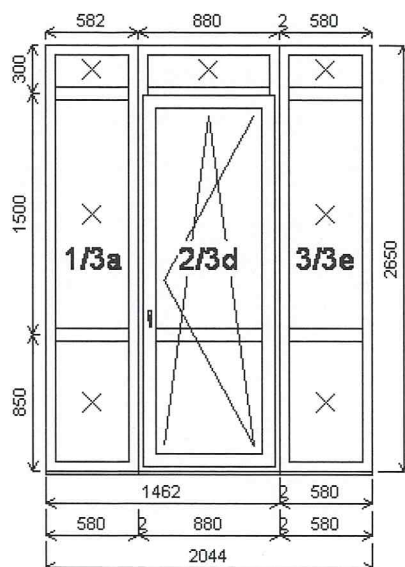

Položka: 3

Rozměr rámu: 2044,0x 2650,0mm

Stavební otvor: 2064,0 x

2700,0 mm

Pozice: 3a 580,0x2650,0 mm 1 ks
Základní cena: Trojdílné okno se 2-ma 3 152,00 Kč
poutci
Barva (ext/int): 601 Bílá / bílá
Sklo: F4-16A-4 Planitherm Ultra N U=1.1
teplý rámeček šedý
Rám: okenní 63/71 mm
Kampfer: Sloupek 82/71 mm
Křídlo: FIX
Zazdívací lišta: 30mm
Kliky: žádná

Křídlo: FIX
Zazdívací lišta: 30mm
Kliky: žádná

Spoje: celkem 324,00 Kč
ZM14420 k- profil 2 mm
ZM14420 k- profil 2 mm

Pozice: 3d 880,0x2650,0 mm 1 ks
Základní cena: Dvojdílné balkonové dveře 5 450,00 Kč
s poutcem
Barva (ext/int): 601 Bílá / bílá
Sklo: F4-16A-4 Planitherm Ultra N U=1.1
teplý rámeček šedý
Rám: okenní 63/71 mm
Kampfer: Sloupek 82/71 mm
Křídlo: okenní 79/71 mm
FIX
Zazdívací lišta: 30mm
Pevné příčky: Sloupek 82/71 mm
Kliky: STD
žádná

Pozice: 3e 580,0x2650,0 mm 1 ks
Základní cena: Trojdílné okno se 2-ma 3 152,00 Kč
poutci
Barva (ext/int): 601 Bílá / bílá
Sklo: F4-16A-4 Planitherm Ultra N U=1.1
teplý rámeček šedý
Rám: okenní 63/71 mm
Kampfer: Sloupek 82/71 mm

Počet kusů: 2 Cena za ks: 12 078,00 Kč

Cena celkem: 24 156,00 Kč