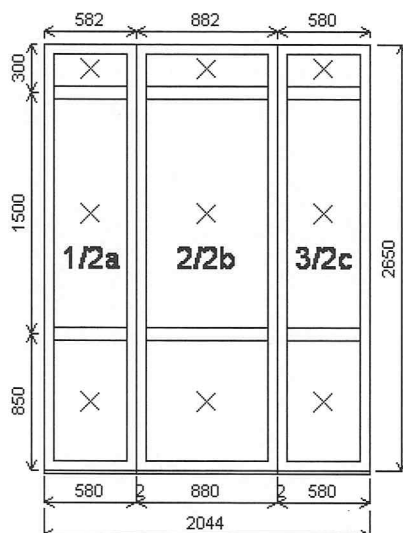

Položka: 2

Rozměr rámu: 2044,0x 2650,0 mm

Stavební otvor: 2064,0 x 2700,0 mm

Pozice: 2a 580,0x2650,0 mm 1 ks
Základní cena: Trojdílné okno se 2-ma poutci 3 152,00 Kč
Barva (ext/int): 601 Bílá / bílá
Sklo: F4-16A-4 Planitherm Ultra N U=1.1
teplý rámeček šedý
Rám: okenní 63/71 mm
Kampfer: Sloupek 82/71 mm
Křídlo: FIX
Zazdívací lišta: 30mm
Kliky: žádná

Pozice: 2b 880,0x2650,0 mm 1 ks
Základní cena: Trojdílné okno se 2-ma poutci 3 802,00 Kč
Barva (ext/int): 601 Bílá / bílá
Sklo: F4-16A-4 Planitherm Ultra N U=1.1
teplý rámeček šedý
Rám: okenní 63/71 mm
Kampfer: Sloupek 82/71 mm
Křídlo: FIX
Zazdívací lišta: 30mm
Kliky: žádná

Pozice: 2c 580,0x2650,0 mm 1 ks
Základní cena: Trojdílné okno se 2-ma poutci 3 152,00 Kč
Barva (ext/int): 601 Bílá / bílá
Sklo: F4-16A-4 Planitherm Ultra N U=1.1
teplý rámeček šedý
Rám: okenní 63/71 mm
Kampfer: Sloupek 82/71 mm
Křídlo: FIX
Zazdívací lišta: 30mm
Kliky: žádná

Spoje: celkem 324,00 Kč
ZM14420 k- profil 2 mm
ZM14420 k- profil 2 mm

Počet kusů: 2 Cena za ks: 10 430,00 Kč

Cena celkem: 20 860,00 Kč