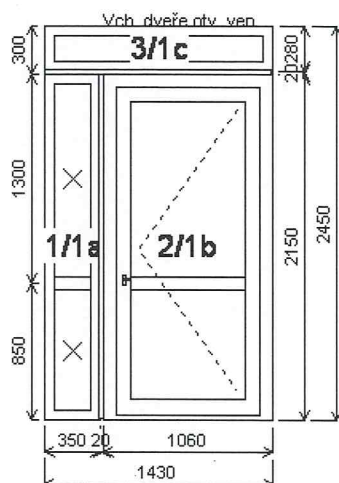

Položka: 1

Rozměr rámu: 1430,0 x 2450,0 mm

Stavební otvor: 1450,0 x 2470,0 mm

Pozice: 1a 350,0x2150,0 mm 1 ks  
 Základní cena: Dvojdílné okno s poutcem 2 008,00 Kč  
 Barva (ext/int): 601 Bílá / bílá  
 Sklo: F4-16-4 Planitherm Ultra N 69,00 Kč  
 U=1.1 Kůra čirá 4 mm teplý rám.šedý  
 Rám: okenní 63/71 mm  
 Kämpfer: Sloupek 82/71 mm  
 Křídlo: FIX  
 Kliky: žádná