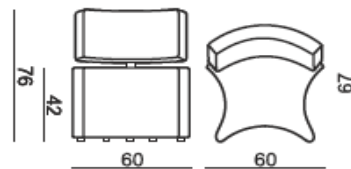

číslo	obrázek / rozměr (šxhxv)	specifikace	počet kusů			jednotková cena	cena celkem
			stávající	nové	celkem		
103		čalouněný taburet polstrování - sedák - litá pěna hustota 65 kg/m³ boky - řezaná pěna hustoty 40 kg/m³ nosný rám - dřevotřísková deska, dřevovláknitá deska a masivní dřevo čalounění - látka - specifikace viz. zpráva nosnost 120 kg filcové kluzáky	0	8	8	7 663,00	61 304,00
	rozměr: Ø410x450 mm						
	103a oranžová			1	1		
	103e zelená světlá (limetková)			3	3		
	103f tyrkysová		4	4			
104		čalouněný taburet polstrování - sedák - litá pěna hustota 65 kg/m³ boky - řezaná pěna hustoty 40 kg/m³ nosný rám - dřevotřísková deska, dřevovláknitá deska a masivní dřevo čalounění - látka - specifikace viz. zpráva nosnost 120 kg filcové kluzáky	0	8	8	4 830,00	38 640,00
	rozměr: 540x540x450 mm						
	104c šedá			6	6		
	104d červená			2	2		
105		čalouněný taburet s opěradlem zad nosná konstrukce - dřevo masiv, dřevotřísla, lepenka kovové uchycení opěráku polstrování (sedák, opěrák, boky) - polyuretanová pěna s vysokou pružností čalounění - látka - specifikace viz. zpráva	0	2	2	10 884,00	21 768,00
	rozměr: 600x670x420 (760) mm						
	105d červená			1	1		
	105f tyrkysová			1	1