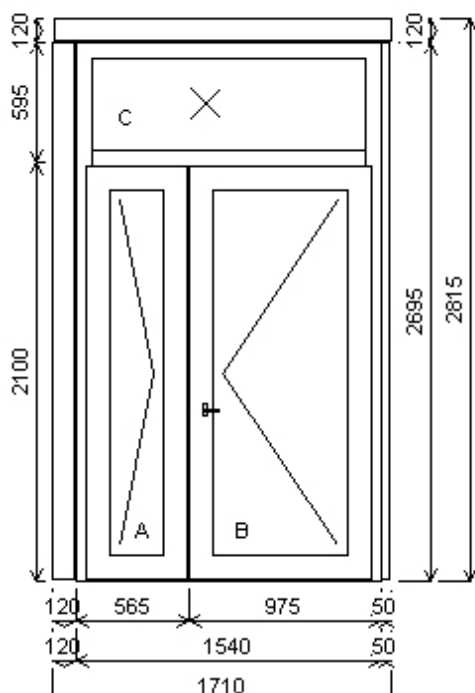

Pozice: 1/Budova 2: 3-dílné VD-štulp + p íslušenství

Rozm ěry rámu: 1540,0 x 2695,0 mm

Stavební otvor: 1570,0 x 2715,0 mm

Schuco Corona CT70:vířavé DOVNITŘ - pohled zevnitř

Základní cena:	3-dílné VD-štulp	36 335,00 K
Barva (ext/int):	Bílý s šedost íbným t sn ím	
Sklo:	4-16-4 Ug=1.1 Ornament Satinato	
Rám:	Rám 70/78 5K Classic na VD výzt. 1,5 uzav ená	
Práh:	Práh nízký+rozší ení 25mm	
Sloupek:	Sloupek 70/110 Classic	
Štulp AB:	Štulp profil 70/70	
K ídlo:	K ídlo dve . 70/120 Classic FIX	
Zazdivací lišta:	Parapetní profil 32/30	
Klika:	Klika-Klika Luxembourg ÚŠ St íbná F1	
Dopl ky:	Dve ní zavíra GEZE TS4000	3 691,00 K
	st íbný s aretací 1ks	
	RP 50/70 s výztuhou d=2695,0mm	556,00 K
	RP 120/70 2x výztuha d=2695,0m	1 506,00 K
	m	
	RP 120/70 2x výztuha d=1710,0m	969,00 K
	m	
Sleva 35,0% ze základní ceny		-12 717,00 K