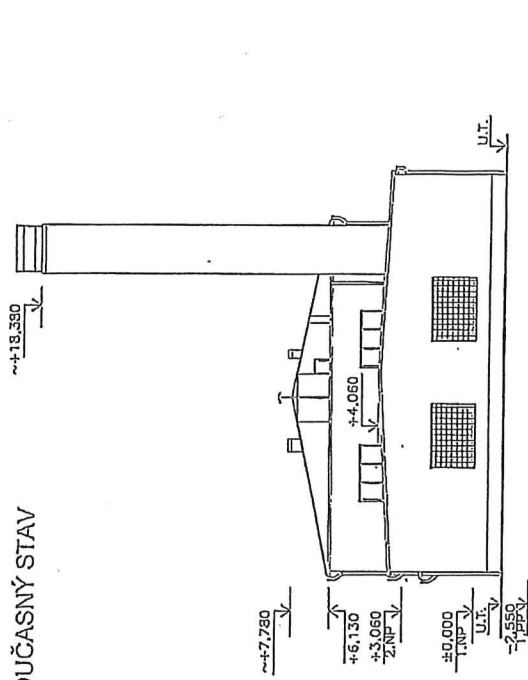

Městský HZS Ústeckého kraje, Ústí nad Labem, stanice Bílina

POHLED JIŽNÍ - SOUČASNÝ STAV

POHLED ZÁPADNÍ - SOUČASNÝ STAV

3 stání vozidel
12,50 x 8,00 m
100 m²