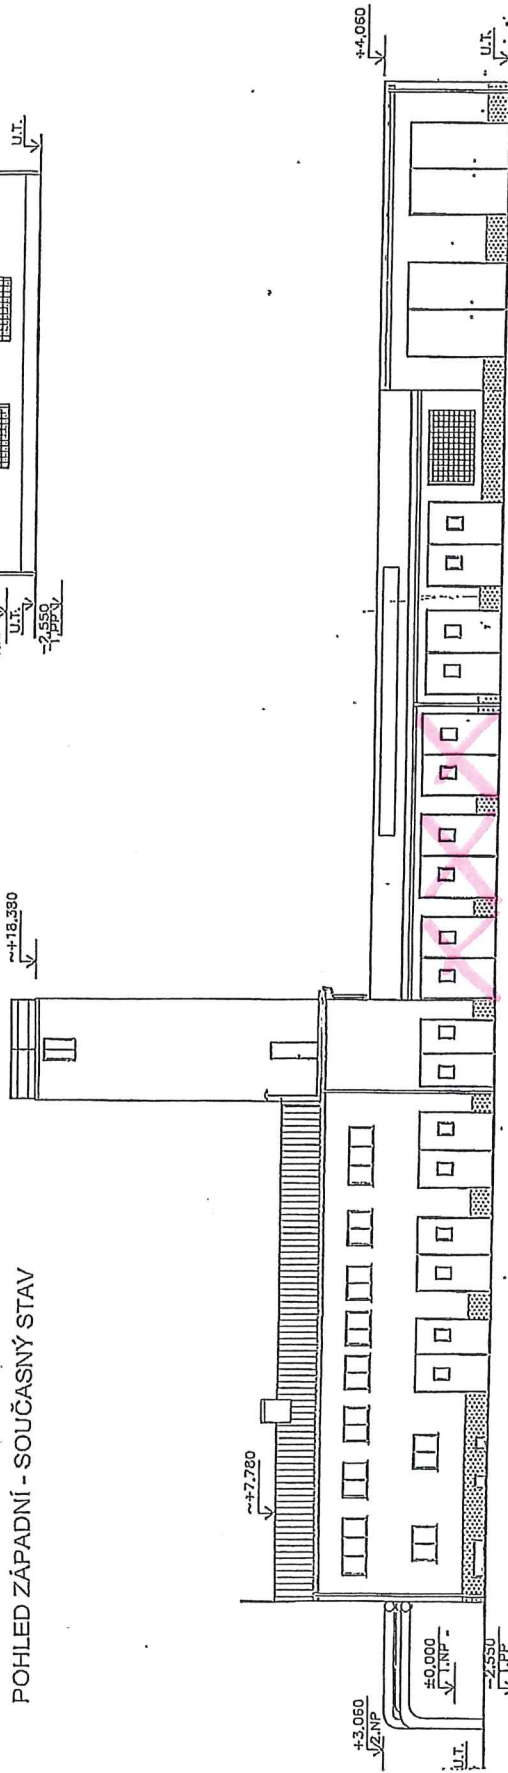

Městský HZS Ústeckého kraje, Ústí nad Labem, stanice Bílina

POHLED JIŽNÍ - SOUČASNÝ STAV

POHLED ZÁPADNÍ - SOUČASNÝ STAV

3 stání vozidel
12,50 x 8,00 m
100 m²