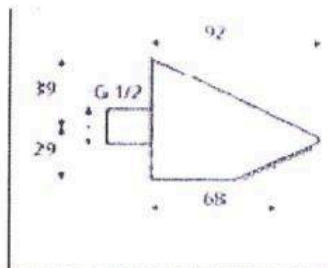

Schell Linus - Sprchová hlavice pro jemný proud, chrom sprchová
hlavice v provedení anti-vandal