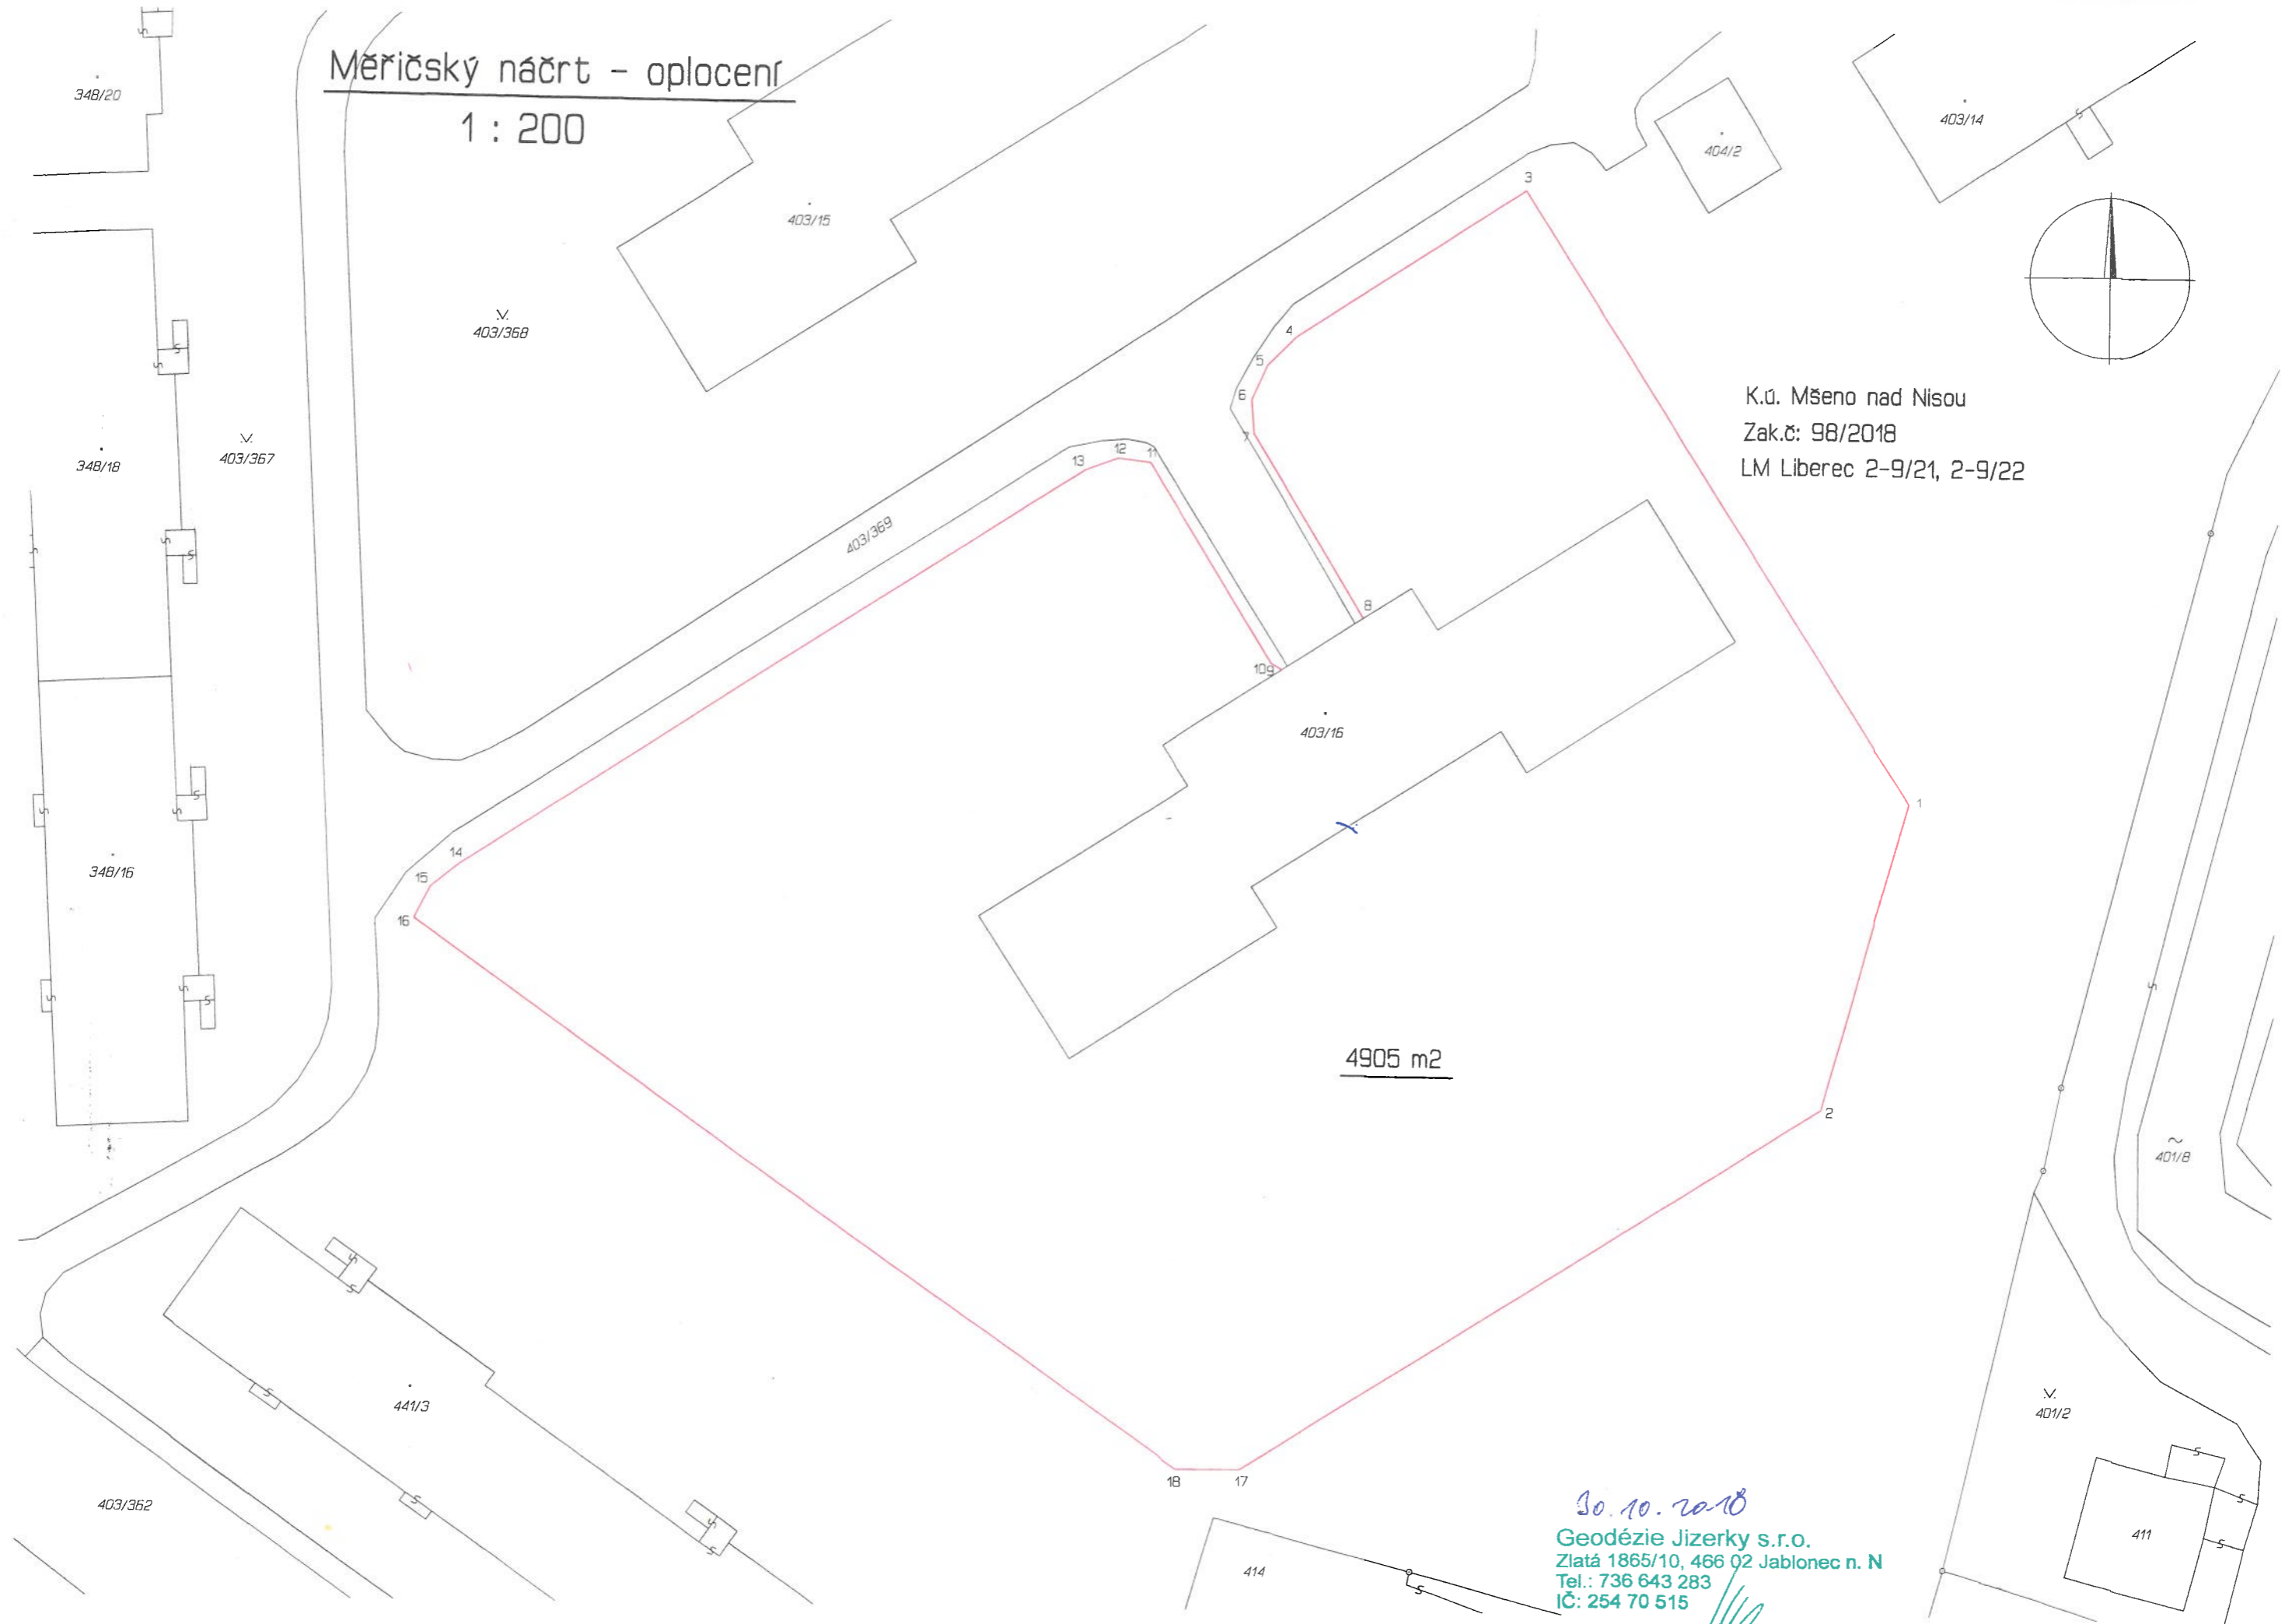

Měřičský náčrt - oplocení

1 : 200

K.ú. Mšeno nad Nisou
Zak.č: 98/2018
LM Liberec 2-9/21, 2-9/22

4905 m²

30.10.2018
Geodézie Jizerky s.r.o.
Zlatá 1865/10, 466 02 Jablonec n. N
Tel.: 736 643 283
IČ: 254 70 515

Měřičský náčrt - oplocení
1 : 200