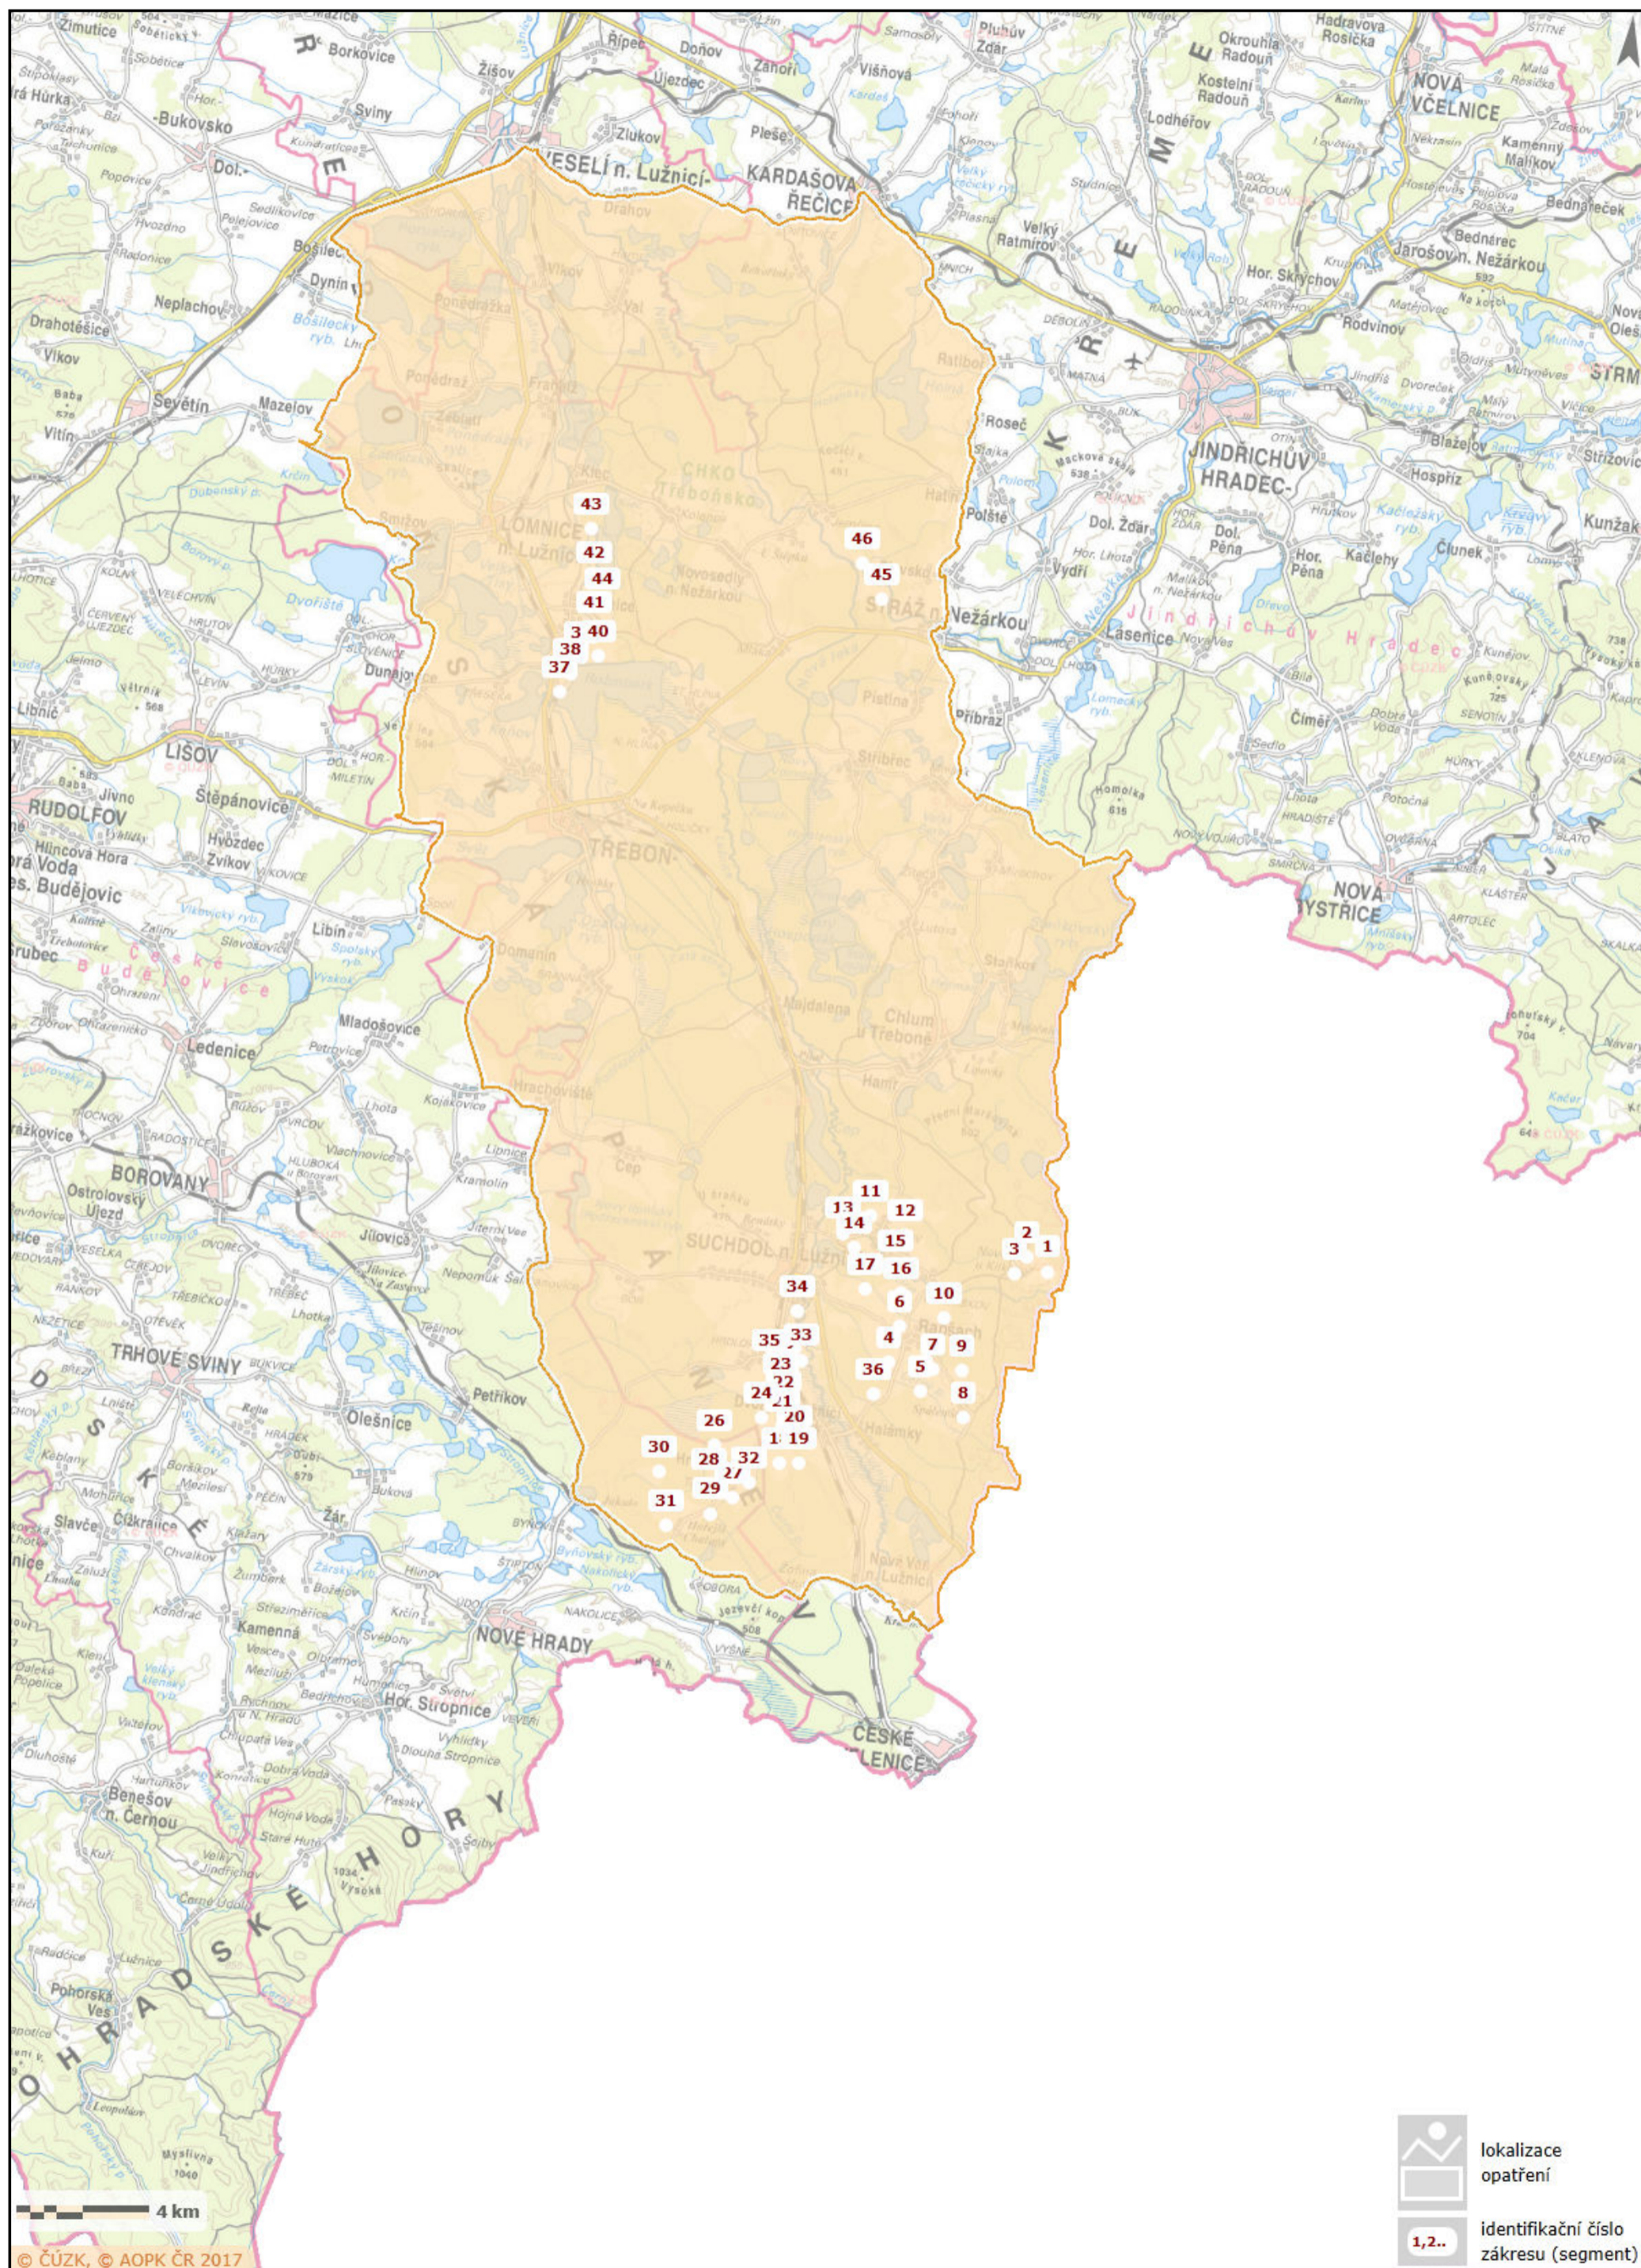

Zákres lokalizace opatření

příloha ke smlouvě číslo PPK-577a/31/19

Dudek chocholatý

Zákres lokalizace opatření

příloha ke smlouvě číslo PPK-577a/31/19

Hohol severní

Zákres lokalizace opatření

příloha ke smlouvě číslo PPK-577a/31/19

Sýc rousný