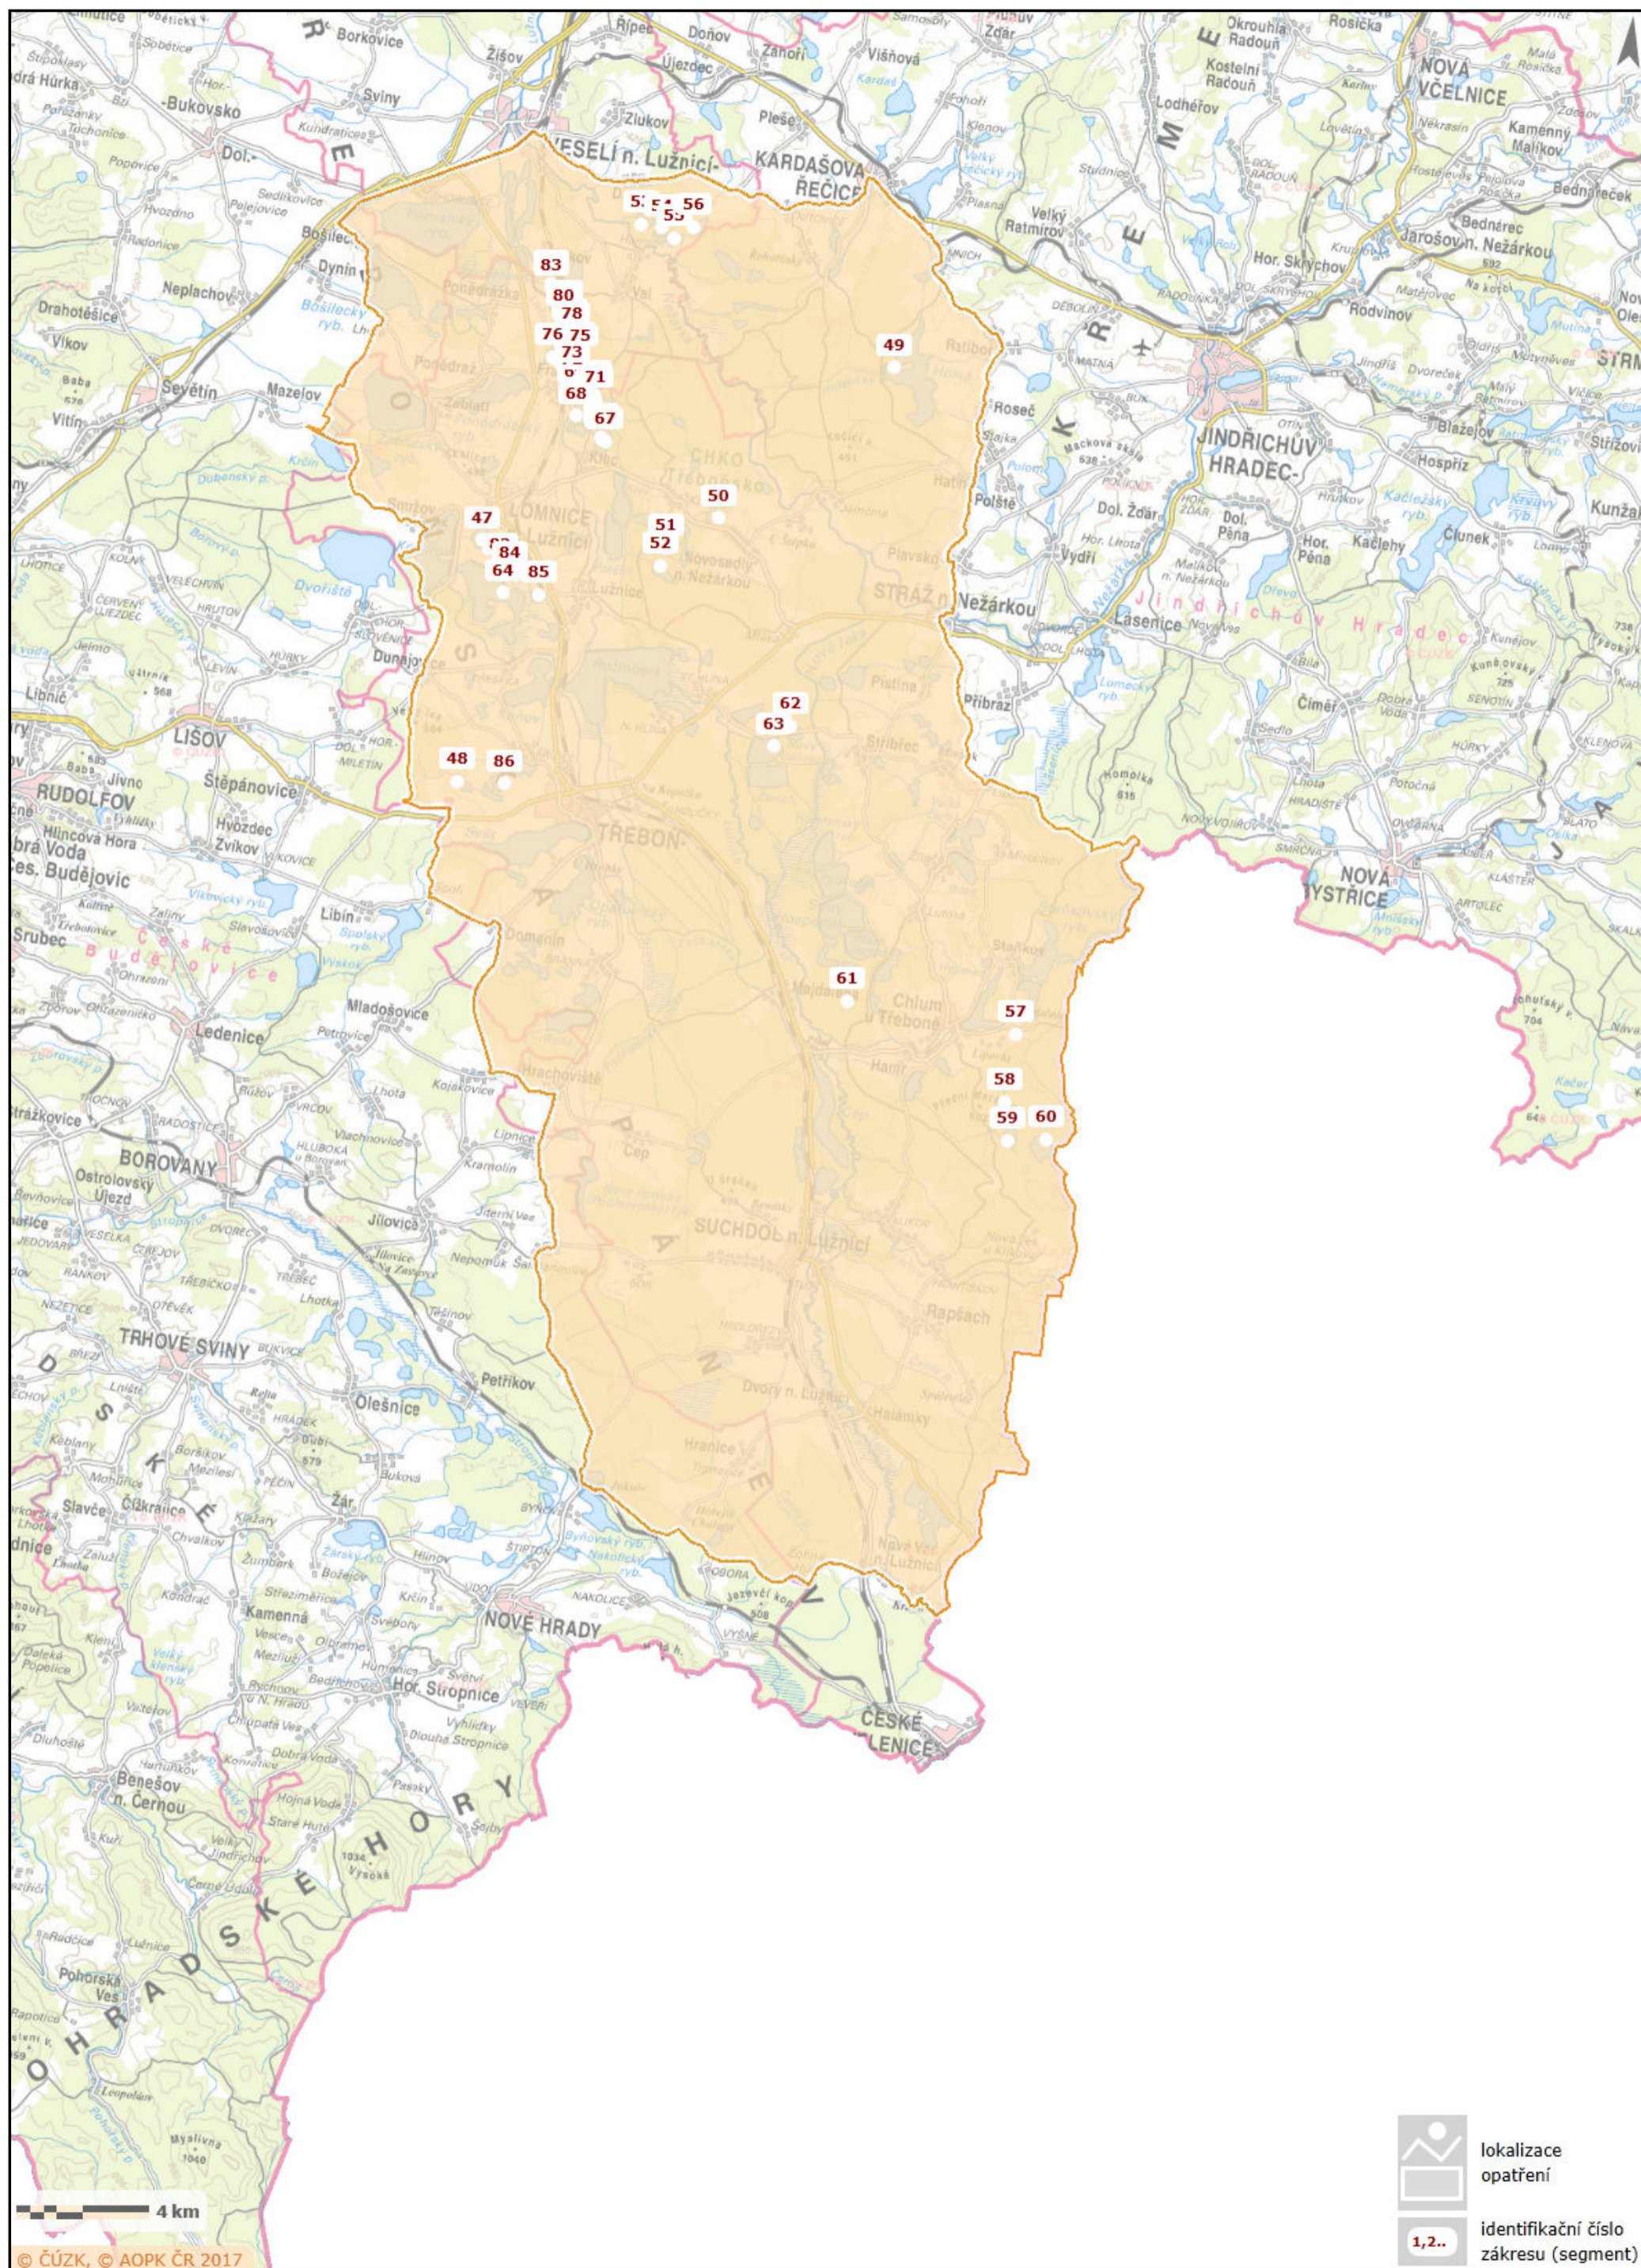

Zákres lokalizace opatření

příloha ke smlouvě číslo PPK-577a/31/19

Dudek chocholatý

Zákres lokalizace opatření

příloha ke smlouvě číslo PPK-577a/31/19

Hohol severní

Zákres lokalizace opatření

příloha ke smlouvě číslo PPK-577a/31/19

Sýc rousný